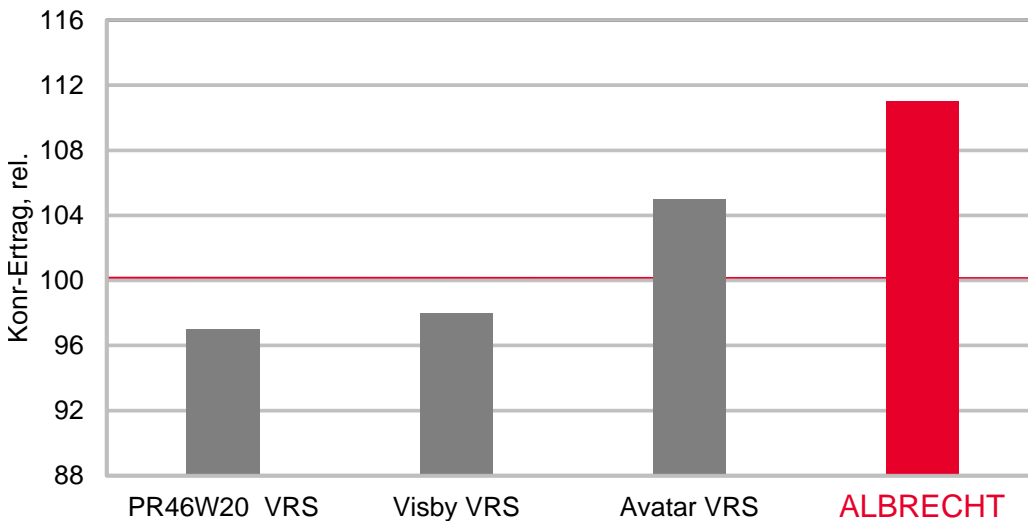

00-Winterraps, Hybridsorte

ALBRECHT **NEU**

2017 vom Bundessortenamt zugelassen

Agronomische Eigenschaften

- Gute Vorwinterentwicklung
- Hervorragende Winterhärte verhindert Frostschäden
- Gute Standfestigkeit
- Mittlere Reife

Resistenzen und Sicherheit

- TuYV-Resistenz zur Absicherung der Erträge

Ertragsleistung

- Höchste Korn- und Ölerträge
- Eine der ertragreichsten Sorten in der Wertprüfung 2016

Qualität

- Hoher Ölgehalt
- Niedriger Glucosinolatgehalt

Empfehlungen

- Mögliche Verluste von 5-15 % in Folge von TuYV-Befall werden von vornherein abgesichert
- Gute Spätsaateignung dank enormer Wüchsigkeit im Herbst

ALBRECHT - Top-Ergebnis in der Wertprüfung WP Ergebnisse 2015-2017

Ø 100 = 46,0 [dt/ha]

Quelle: Bundessortenamt, WP-Bericht 2017, dreijähriges Mittel, Auszug ALBRECHT im Vergleich zu den VRS

www.LGseeds.de