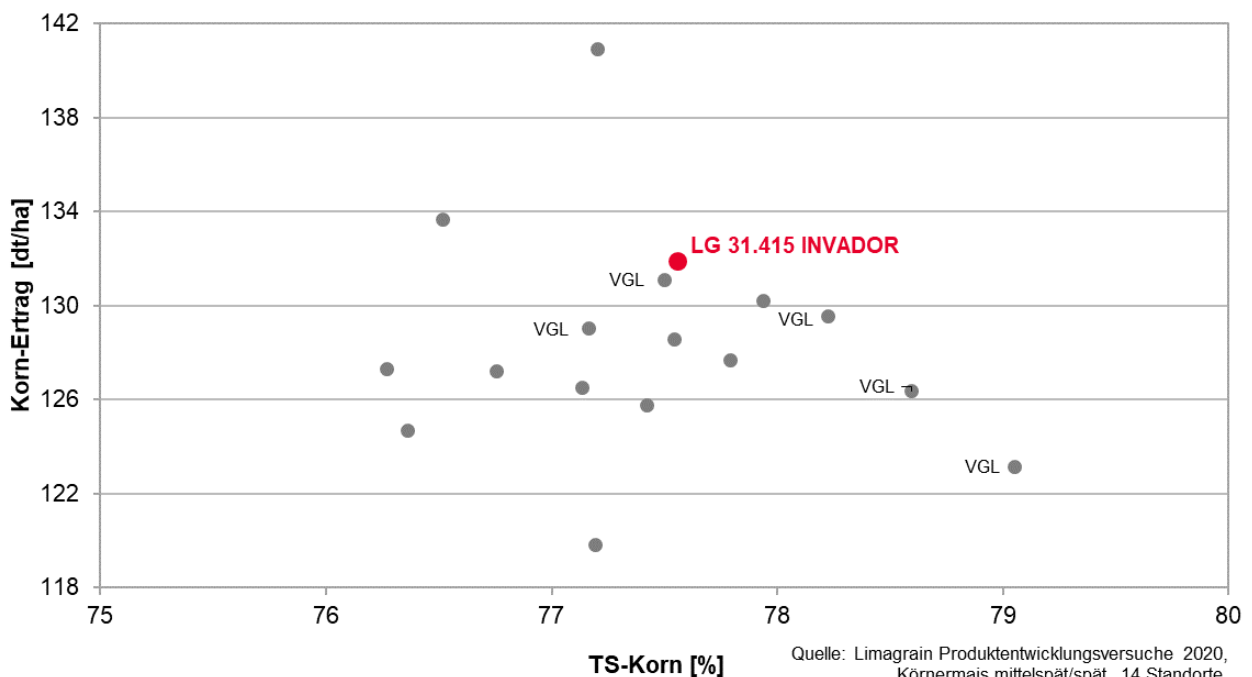

ca. S 300/ca. K 290

LG 31.415 INVADOR **NEU**

Silomais/Körnermais

Nutzungsrichtung

- Körnermaisbetonte, mittelspäte Doppel-Nutzungssorte

Aussehen

- Mittelrahmiger Sortentyp
- Volle, gleichmäßige Kolben

Ertrag und Qualität

- Sehr hohes Kornertragspotenzial
- Hohe Ökostabilität

Agronomische Eigenschaften

- Sehr gute Standfestigkeit
- Gute Jugendentwicklung
- Gutes "Dry-down"

Empfehlungen

- Hohertragreicher Körnermais für die günstigsten Lagen

LG 31.415 INVADOR - STARKE KORN-ERTRÄGE FÜR DIE WÄRMSTEN LAGEN!

Limagrain Produktentwicklungsversuche 2020, Körnermais mittelspät/spät

www.LGseeds.de