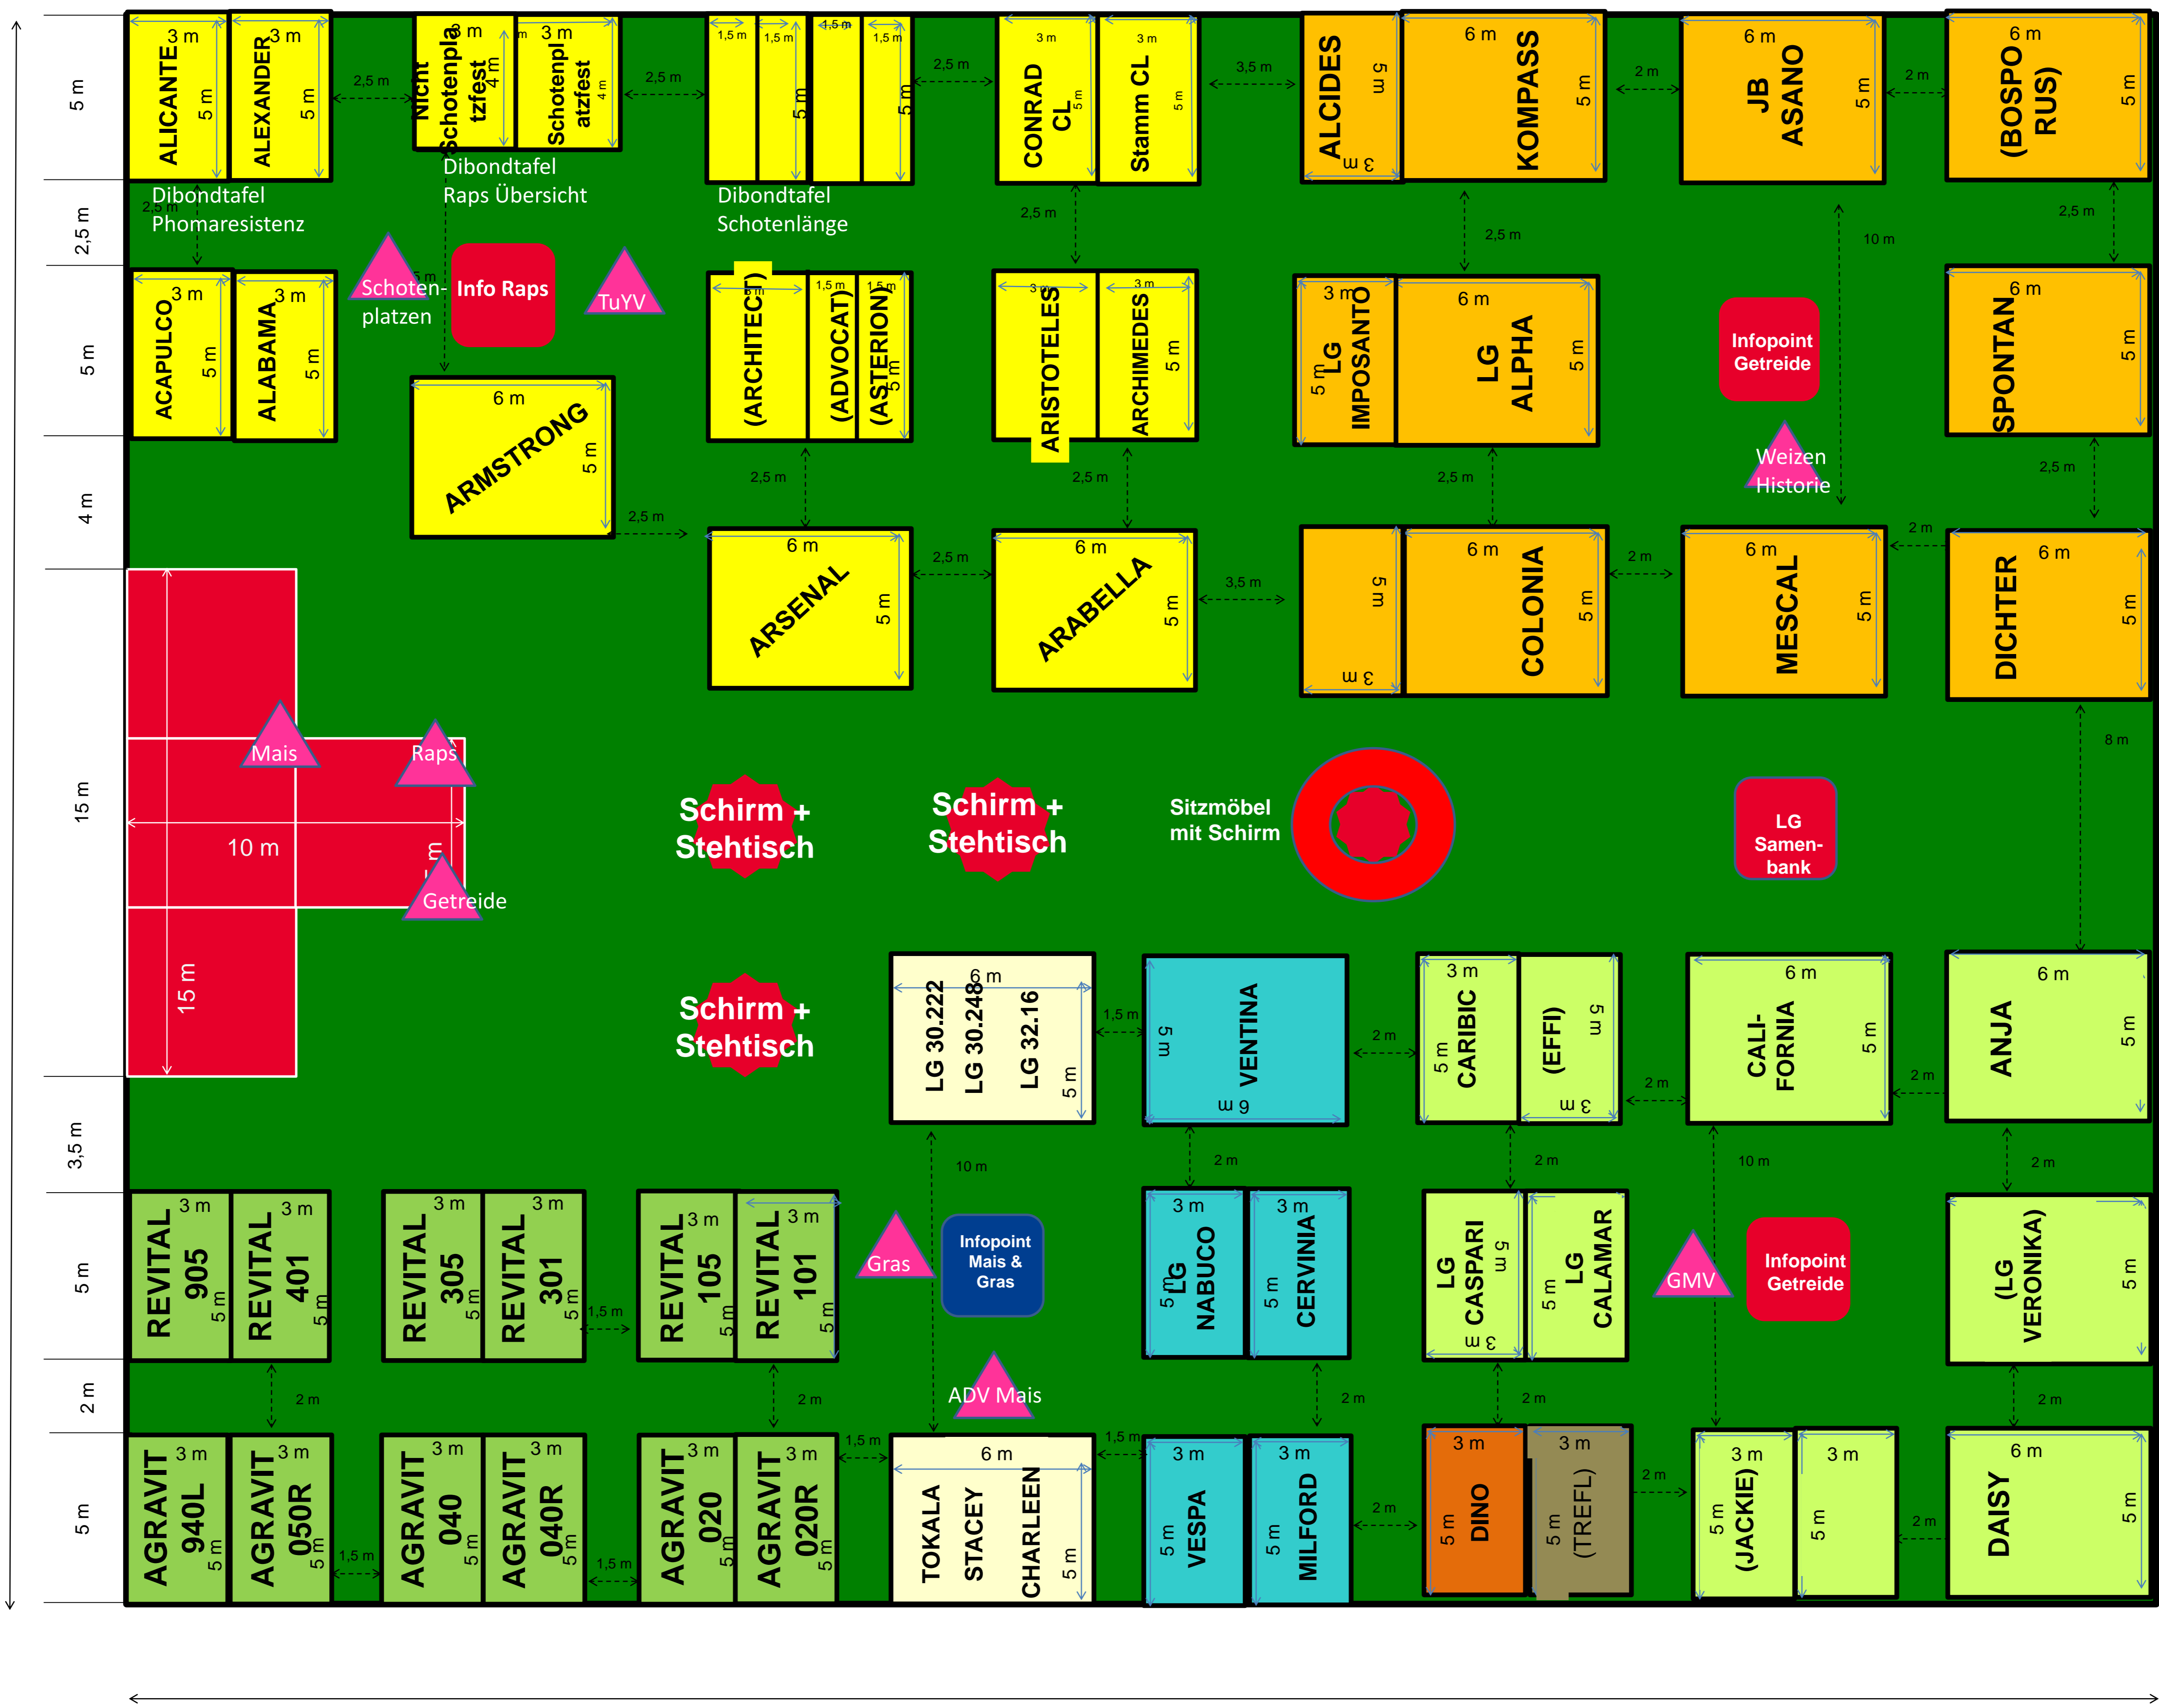

47 m (netto)

Aussaatrichtung

60 m

- Gräsermischungen
- Sommergerste
- Sommerweizen
- Wintertriticale
- Wintergerste
- Winterweizen