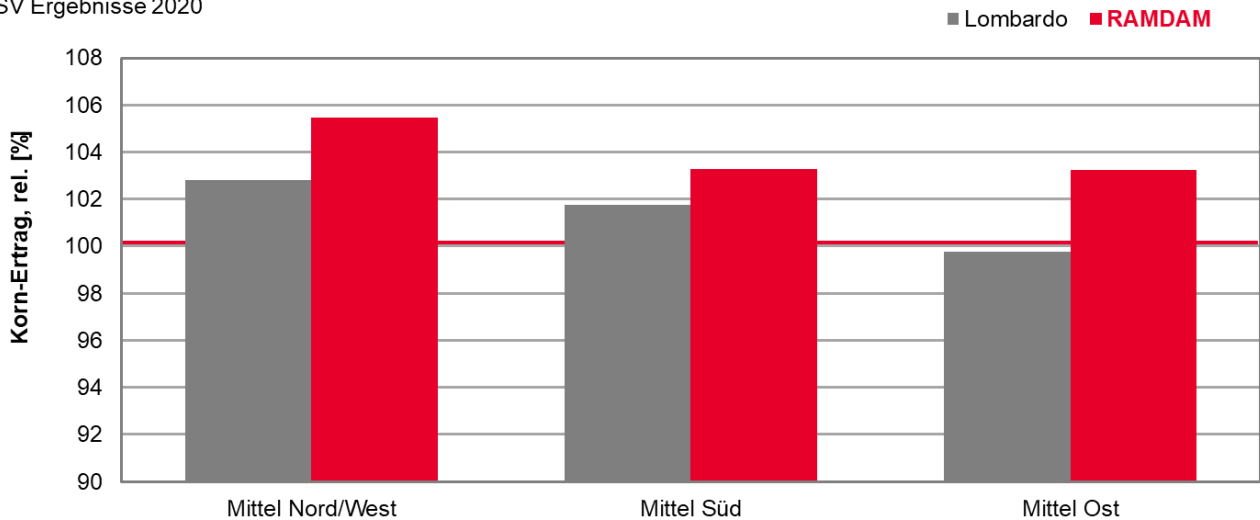

- **Agronomische Eigenschaften**
 - Frühes Ährenschieben
 - Langstrohig mit angepasster Standfestigkeit
- **Resistenz und Sicherheit**
 - Herausragende Resistenz gegenüber Braunrost mit BSA Bestnote 1!
 - Gute Resistenz gegenüber Mehltau, Gelbrost und Blattseptoria
- **Ertragsleistung**
 - Ertragsieger in vielen Versuchen 2019 und 2020
- **Empfehlungen**
 - Auch für Sandböden geeignet
 - Zusatzeignung GPS dank hoher Trockenmasseerträge
 - Auch für den Ökolandbau geeignet
 - **Zum Anbau in Schleswig-Holstein, Niedersachsen, Nordrhein-Westfalen, Rheinland-Pfalz, Bayern und in Ostdeutschland auf D-Süd offiziell empfohlen**

RAMDAM – Mehrerträge gegenüber der meistangebauten Sorte
LSV Ergebnisse 2020

Ø 100 VRS = 89,0 [dt/ha] Kornertrag Nord/West n=20
 Ø 100 VRS = 105,6 [dt/ha] Kornertrag Süd n=17
 Ø 100 VRS = 94,0 [dt/ha] Kornertrag Ost n=13