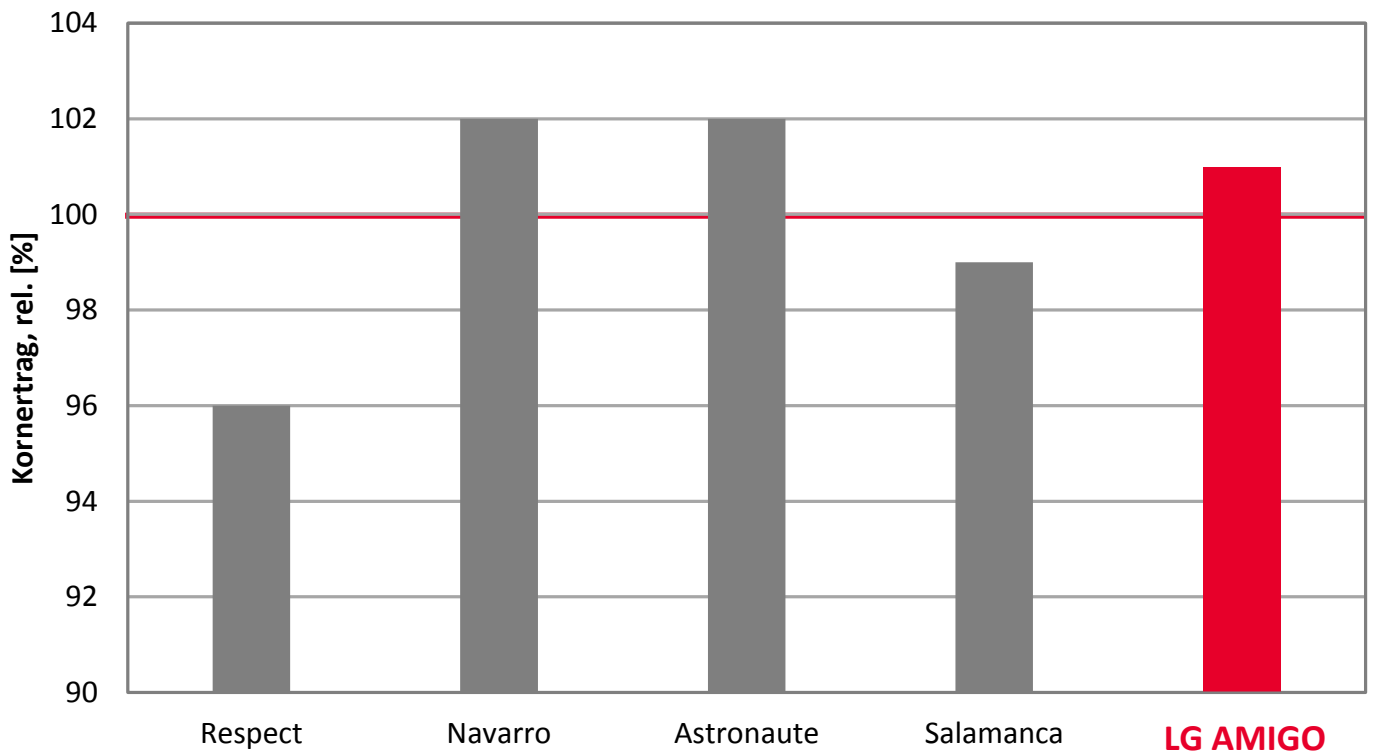

Körnererbse

LG AMIGO **NEU**

2016 vom Bundessortenamt zugelassen

LG AMIGO - STARKE ERTRAGSLEISTUNG IM NORDEN 2017

LSV Niedersachsen (Marsch, Geest, Hügelland Nord) 2017

Ø100 = 68 [dt/ha], n=2

Quelle: LWK Niedersachsen, LSV 2017

Diese Sortenbeschreibung ist von uns sorgfältig und nach bestem Wissen und Gewissen zusammengestellt. Trotzdem können wir keine Gewähr oder Haftung für das Gelingen der Kultur übernehmen, da dies auch von unbeflussbaren Faktoren abhängt, die nichts mit der Qualität der Sorte zu tun haben.

www.LGseeds.de