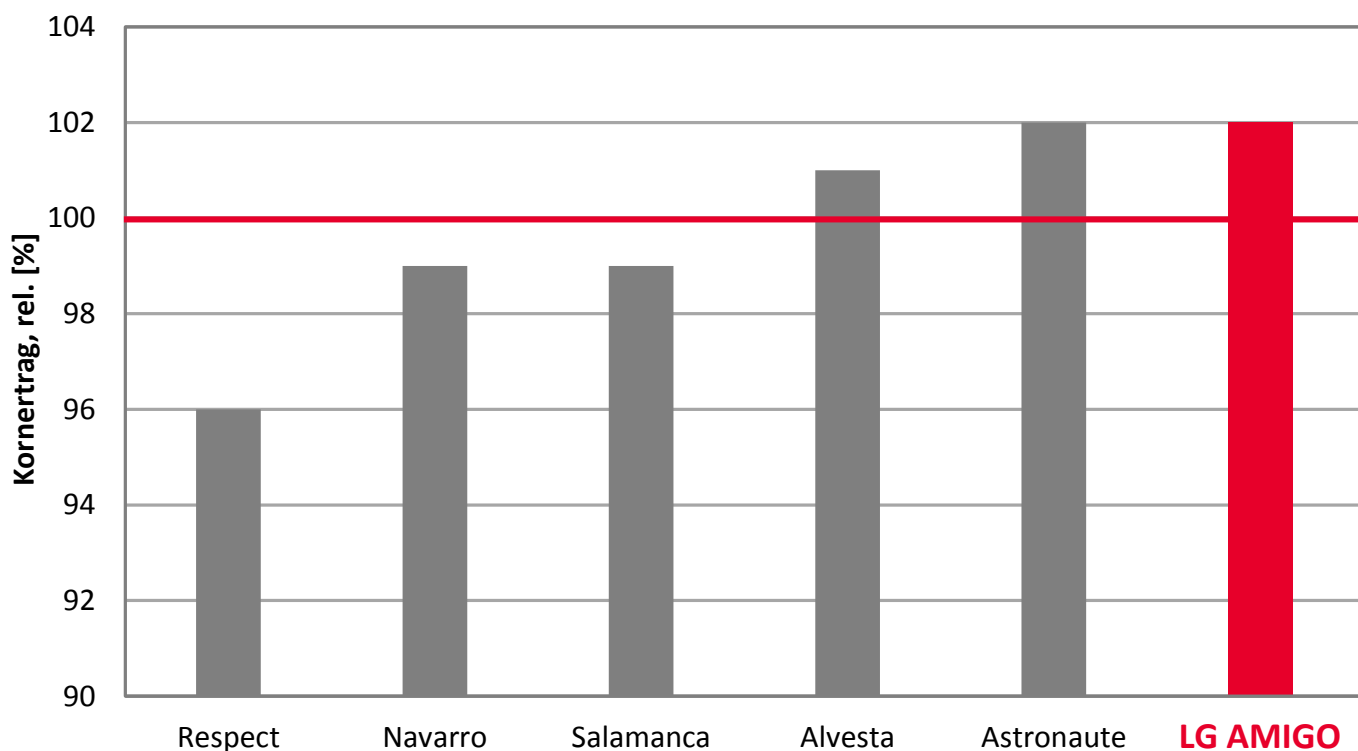

## Agronomische Eigenschaften

- Etwas früherer Blühbeginn bei mittellanger Blühdauer
- Frühe bis mittlere Abreife
- Überdurchschnittliche Standfestigkeit bei mittellangem Wuchs

## Ertragsleistung

- Hohe Kornerträge
- Hohe Rohproteinträge

## Empfehlungen

- LG AMIGO ist die einzige verfügbare Erbsensorte mit einer Resistenz gegenüber Echtem Mehltau
- Durch vergleichsweise niedriges TKG reduzieren sich die Saatgutkosten

## LG AMIGO - STARKE ERTRAGSLEITUNG IN BAYERN

LSV Bayern 2017

Ø100 = 51,6 [dt/ha], n=6

Quelle: LfL Bayern, LSV 2017

Diese Sortenbeschreibung ist von uns sorgfältig und nach bestem Wissen und Gewissen zusammengestellt. Trotzdem können wir keine Gewähr oder Haftung für das Gelingen der Kultur übernehmen, da dies auch von unbeflussbaren Faktoren abhängt, die nichts mit der Qualität der Sorte zu tun haben.