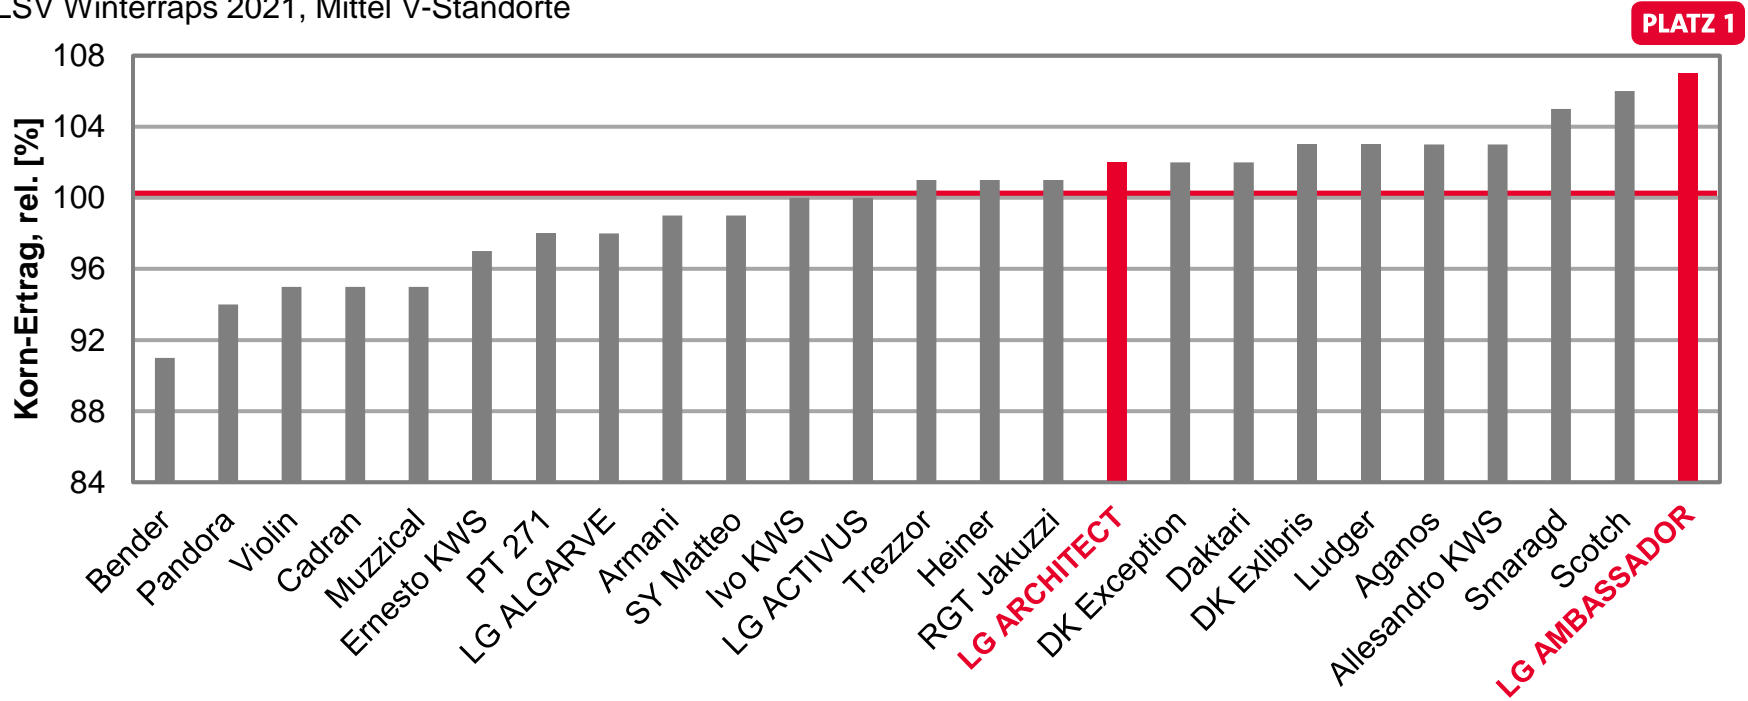

## Winterrapsergebnisse für V-Standorte 2021

# Topergebnisse auf V-Standorten Kornerträge rel.

- **LG AMBASSADOR – UNSER NEUER STAR!**
  - 107% Platz 1 im Mittel 2021
  - 111% in Burkersdorf
  - 109% in Heßberg
  - 104% in Christgrün
  - 106% in Forchheim
  - 110% Platz 1 in Hayn
  
- **LG ARCHITECT – ERTRAG AUF DEN SIE BAUEN KÖNNEN!**
  - 102% im Mittel 2021
  - 104% in Burkersdorf
  - 111% in Heßberg
  - 103% in Forchheim

# Topergebnisse auf V-Standorten Kornerträge rel.

- **LG ACTIVUS**
  - 100% im Mittel 2021
  - 102% in Burkersdorf
  - 100% in Christgrün
  - 105% in Forchheim

# LG AMBASSADOR - PLATZ 1 2021 AUF V-STANDORTEN

LSV Winterraps 2021, Mittel V-Standorte

Ø 100 VRS = 34,9 [dt/ha] Kornertrag

Quelle: TLL Thüringen, LSV Winterraps Ergebnisse 2021,  
Stand: 13.08.21

Limagrain GmbH  
Griewenkamp 2, 31234 Edemissen  
Telefon: 05176-989110, Fax: 05176-7060  
LG@Limagrain.de  
**www.LGseeds.de**