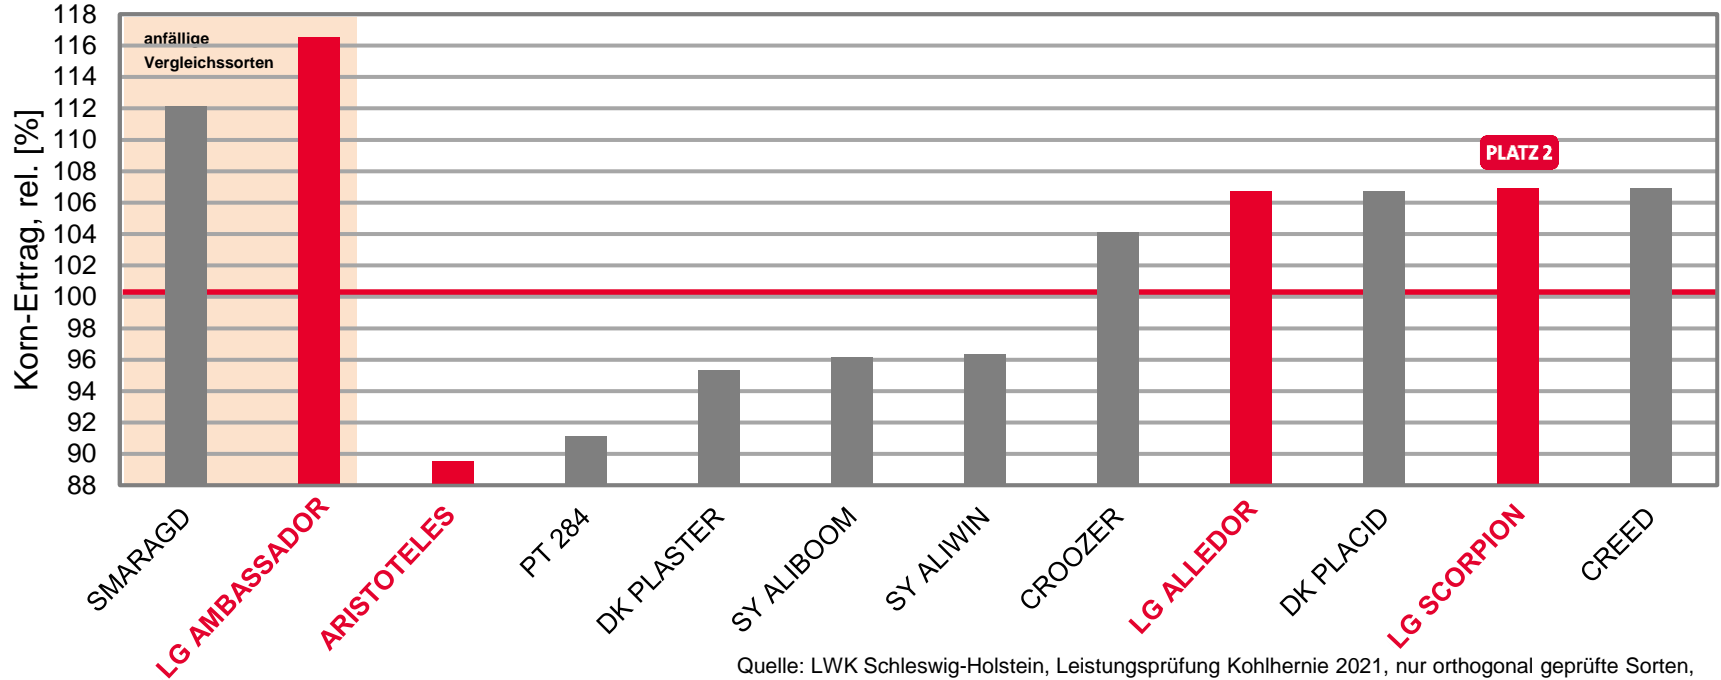

Quelle: LWK Schleswig-Holstein, LSV Winterraps Ergebnisse 2021,
Verrechnung Limagrain, Stand: 19.08.21

Topergebnisse Leistungsprüfung Kohlherniesorten Schleswig Holstein Kornerträge rel.

● LG ALLEDOR – RICHTUNGSWEISEND!

- 107% im Mittel 2021
- 113% in Elskop
- 108% Platz 1 in Loit
- 105% in Futterkamp
- 104% in Schafstedt
- 104% in Kastorf

● LG SCORPION

- 107% Platz 2 im Mittel 2021
- 106% in Elskop
- 108% Platz 1 in Loit
- 102% in Futterkamp
- 116% Platz 1 in Schafstedt
- 103% in Kastorf

LG SORTEN – FÜHREND IM KOHLHERNIE-SEGMENT!

Leistungsprüfung Kohlhernie Schleswig-Holstein 2021

Ø 100 = 37,5 [dt/ha] Kornertrag

Quelle: LWK Schleswig-Holstein, Leistungsprüfung Kohlhernie 2021, nur orthogonal geprüfte Sorten, Verrechnung Limagrain, Stand: 15.08.2021