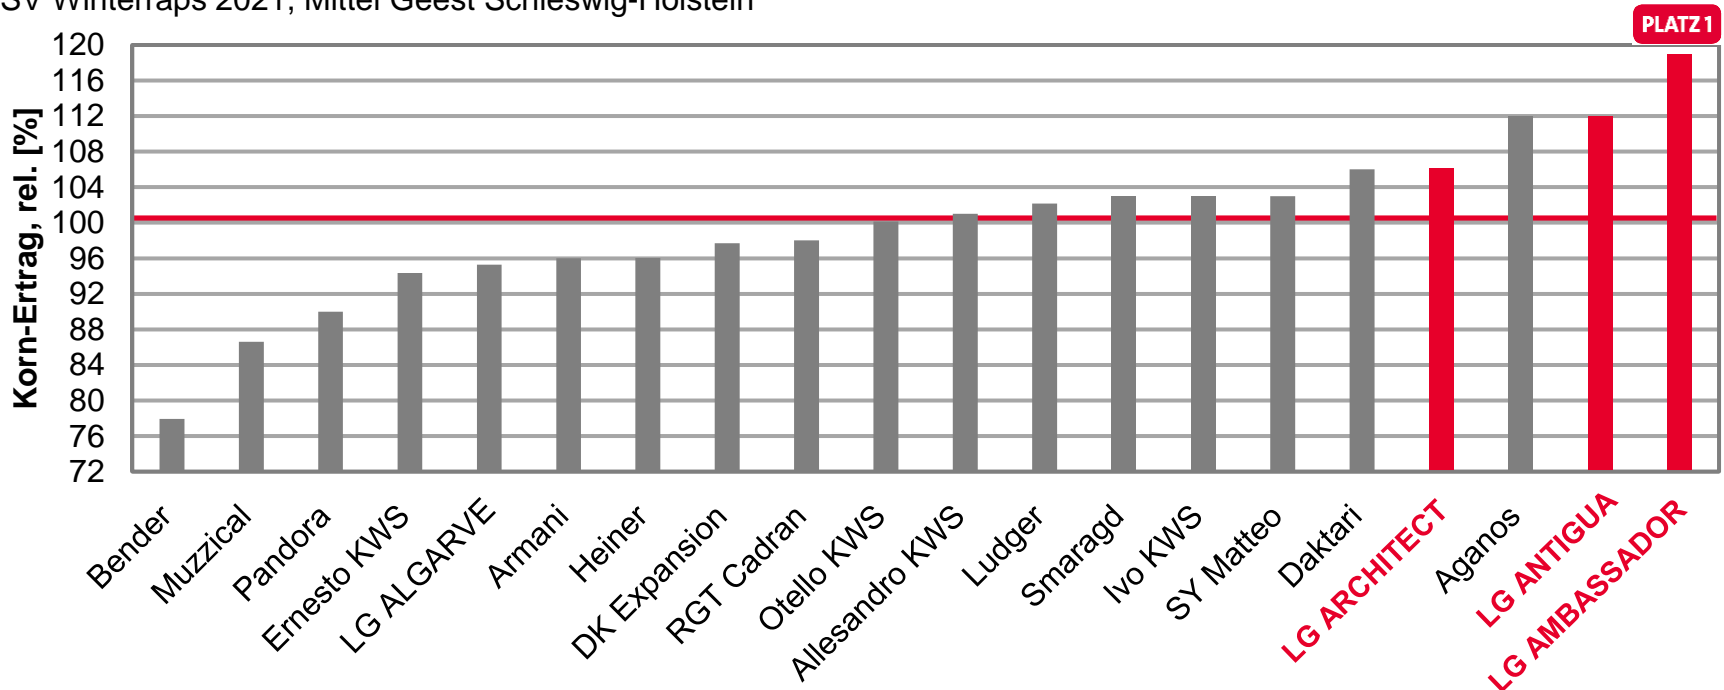

Topergebnisse in Schleswig Holstein

Kornerträge rel.

● LG ARCHITECT

○ Geest:

- 106% im Mittel 2021
- 102% in Schuby
- 110% Platz 2 in Schafstedt

● LG ALGARVE

○ Marsch:

- 104% im Mittel 2021
- 108% in Sönke-Nissen-Koog

○ Östliches Hügelland

- 102% in Kastorf

● LG ANTIGUA

○ Marsch:

- 104% im Mittel 2021
- 106% in Elskop
- 102% in Sönke-Nissen-Koog

○ Geest

- 112% im Mittel 2021
- 115% in Schuby
- 109% in Schafstedt

○ Östliches Hügelland

- 104% im Mittel 2021
- 105% in Loit
- 111% in Futterkamp

LG AMBASSADOR - PLATZ 1 IM MITTEL 2021 AUF GEEST-STANDORTEN

LSV Winterraps 2021, Mittel Geest Schleswig-Holstein

Ø 100 VRS = 34,4 [dt/ha] Kornertrag

Quelle: LWK Schleswig-Holstein, LSV Winterraps Ergebnisse 2021,
Verrechnung Limagrain, Stand: 19.08.21

Topergebnisse Leistungsprüfung Kohlherniesorten Schleswig Holstein Kornerträge rel.

● LG ALLEDOR – RICHTUNGSWEISEND!