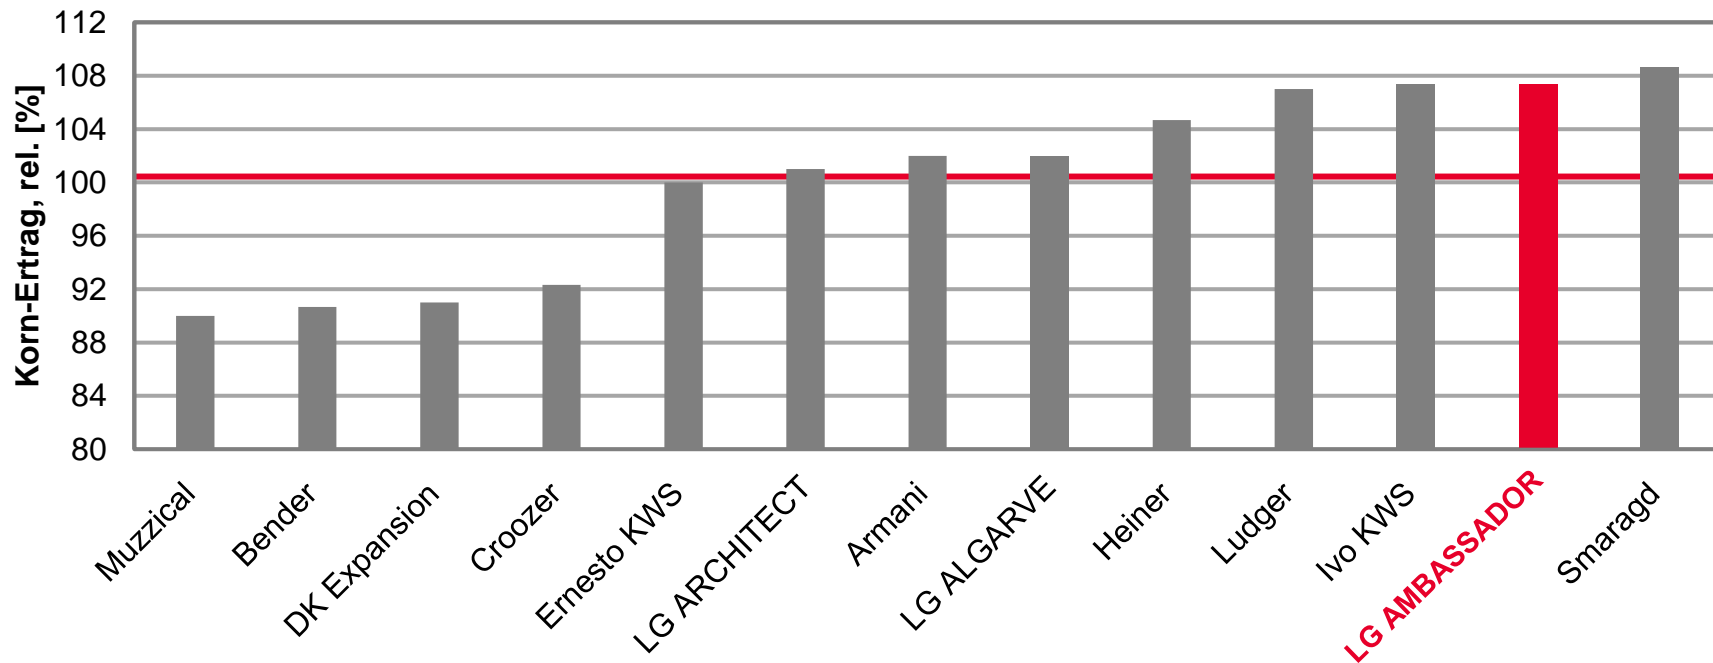

Winterrapsergebnisse für Nordrhein-Westfalen 2021

Stand 19.08.21

Topergebnisse in Nordrhein-Westfalen Kornerträge rel.

- **LG AMBASSADOR – UNSER NEUER STAR!**
 - Bereinigte Marktleistung:
 - 100% auf Lehm- und Lössböden
 - 103% auf Sandböden
 - Kornertrag:
 - 104% im Mittel 2020-21 Lehm- und Lössböden
 - 100% auf Lehm- und Lössböden
 - 107% im Mittel 2020-21 auf Sandböden
 - 104% auf Sandböden
 - 104% im Mittel 2020-21 in den Mittel- und Höhenlagen

Topergebnisse in Nordrhein-Westfalen Kornerträge rel.

- **LG ARCHITECT – ERTRAG AUF DEN SIE BAUEN KÖNNEN!**
 - Bereinigte Marktleistung:
 - 106% auf Sandböden
 - Kornertrag:
 - 101% im Mittel 2020-21 auf Sandböden
 - 107% auf Sandböden
- **LG ALLEDOR – RICHTUNGSWEISEND!**
 - Bereinigte Marktleistung:
 - 93% auf Lehm- und Lössböden
 - 95% Beste kohlhernieresistente Sorte auf Sandböden
 - 98% Beste kohlhernieresistente Sorte in Mittel- und Höhenlagen
 - Kornertrag:
 - 94% Beste kohlhernieresistente Sorte auf Sandböden
 - 98% Beste kohlhernieresistente Sorte in Mittel- und Höhenlagen

Topergebnisse in Nordrhein-Westfalen Kornerträge rel.

● LG ALGARVE

- Bereinigte Marktleistung:
 - 107% auf Sandböden
 - 101% in den Mittel- und Höhenlagen
- Kornertrag:
 - 100% im Mittel 2021
 - 102% im Mittel 2020-21 auf Sandböden
 - 106% auf Sandböden
 - 100% im Mittel 2020-21 in den Mittel- und Höhenlagen
 - 101% in den Mittel- und Höhenlagen

● LG ANITGUA

- Bereinigte Marktleistung:
 - 103% auf Sandböden
- Kornertrag:
 - 103% auf Sandböden

LG AMBASSADOR - SPITZENERGEBNISSE IM MITTEL 2020-21 AUF SANDBÖDEN

LSV Winterraps 2020-21, Mittel Sandböden Nordrhein-Westfalen