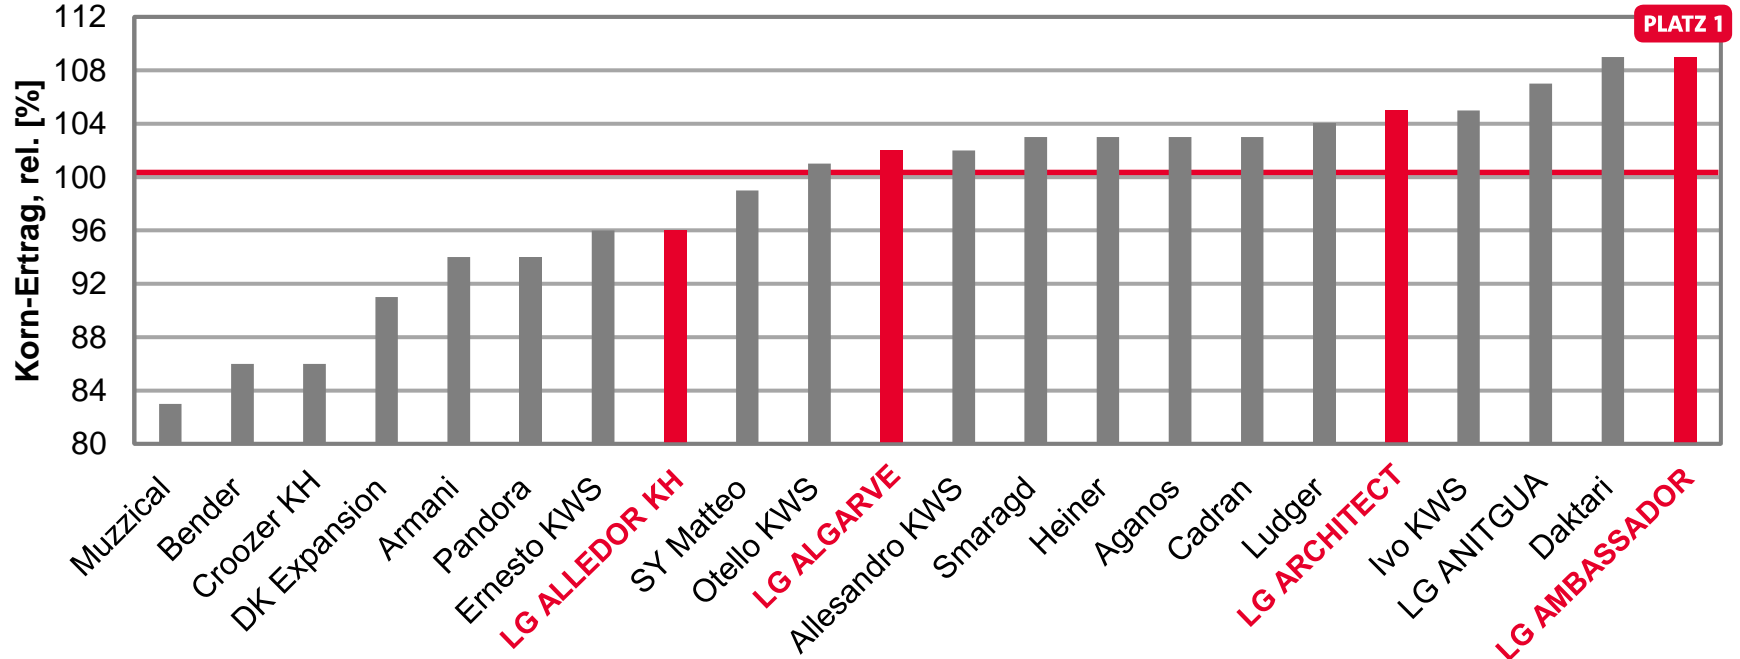

Winterrapsergebnisse für Niedersachsen 2021

Stand 13.08.21

Topergebnisse in Niedersachsen Kornerträge rel.

- **LG AMBASSADOR – UNSER NEUER STAR!**
 - 104% auf Marschstandorten
 - 109% auf Sandböden Nordwest
- **LG ARCHITECT – ERTRAG AUF DEN SIE BAUEN KÖNNEN!**
 - 105% auf Sandböden Nordwest
- **LG ALLEDOR – RICHTUNGSWEISEND!**
 - 101% auf Marschstandorten
- **LG ALGARVE**
 - 104% auf Marschstandorten
 - 102% auf Sandböden Nordwest
 - 101% Höhenlagen Mitte/West
- **LG ANTIGUA**
 - 107% auf Sandböden Nordwest

LG AMBASSADOR - PLATZ 1 IM MITTEL 2021 AUF SANDBÖDEN

LSV Winterraps 2021, Mittel Sandböden Niedersachsen

Ø 100 Mittel = 37 [dt/ha] Kornertrag

Quelle: LWK Niedersachsen, LSV Winterraps Ergebnisse 2021,
Verrechnung Limagrain, Stand: 13.08.21