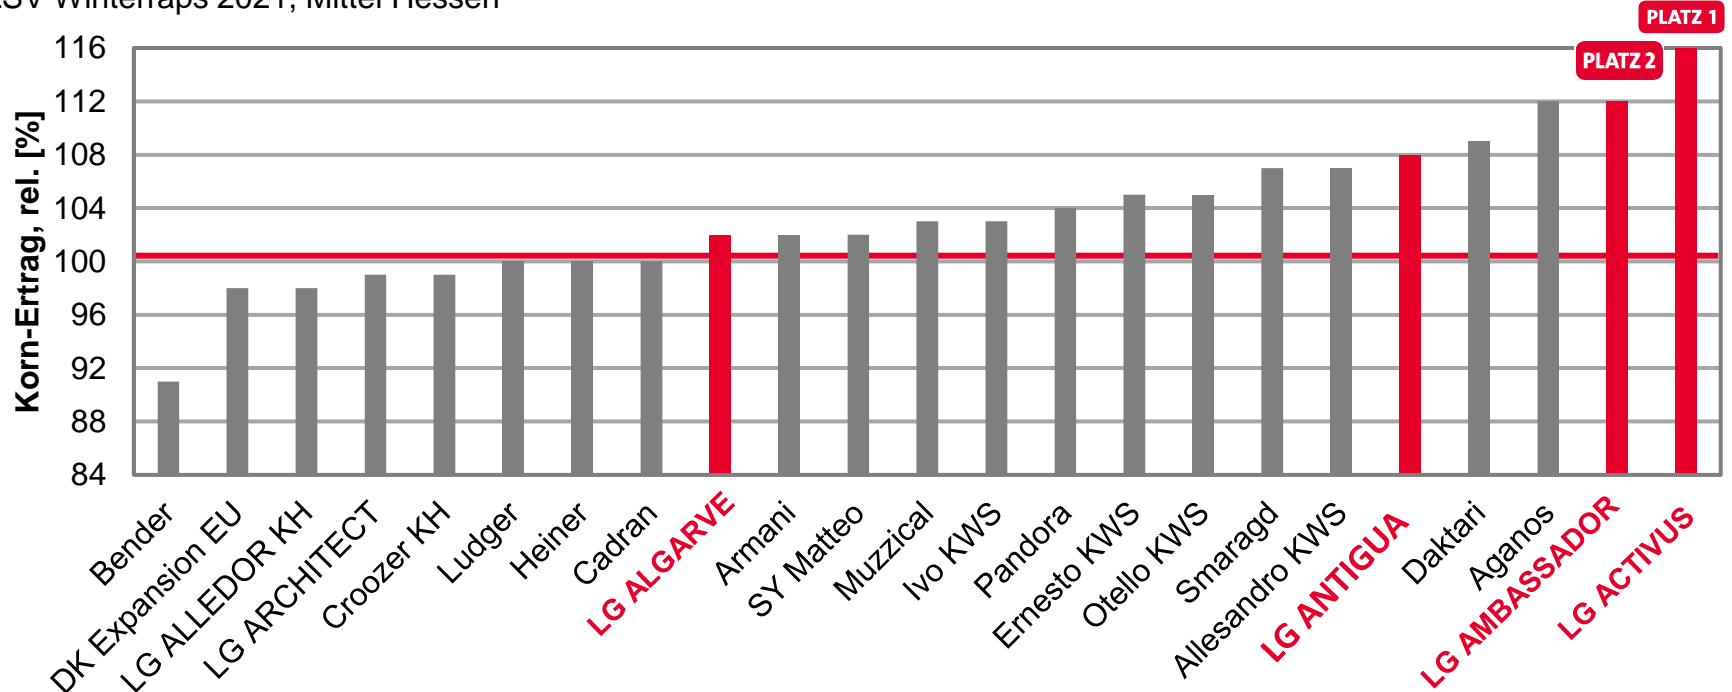

Winterrapsergebnisse für Hessen 2021

Stand 17.08.21

Topergebnisse in Hessen Kornerträge rel.

- **LG AMBASSADOR – UNSER NEUER STAR!**
 - 107% Platz 1 im Mittel 2020-21
 - 112% Platz 2 im Mittel 2021
 - 109% in Fritzlar
 - 110% in Bad Hersfeld
 - 120% in Korbach
- **LG ARCHITECT – ERTRAG AUF DEN SIE BAUEN KÖNNEN!**
 - 108% in Korbach
- **LG ALLEDOR – RICHTUNGSWEISEND!**
 - 100% in Fritzlar
 - 100% in Korbach

Topergebnisse in Hessen Kornerträge rel.

● LG ALGARVE

- 102% im Mittel 2021
- 101% in Fritzlar
- 104% in Bad Hersfeld

● LG ANTIGUA

- 108% im Mittel 2021
- 103% in Fritzlar
- 102% in Bad Hersfeld
- 121% in Korbach

● LG ACTIVUS

- 116% Platz 1 im Mittel 2021
- 111% Platz 1 in Fritzlar
- 121% Platz 1 in Bad Hersfeld
- 117% in Korbach

LG AMBASSADOR & LG ACTIVUS – LIEGEN AN DER SPITZE IN HESSEN 2021

LSV Winterraps 2021, Mittel Hessen

Ø 100 VRS = 39,3 [dt/ha] Kornertrag

Quelle: LLH Hessen, LSV Winterraps Ergebnisse 2021,
Stand: 17.08.21

LG AMBASSADOR - ERTRAGSSIEGER IN HESSEN IM MITTEL 2020-21

LSV Winterraps 2020-21, Mittel Hessen

Ø 100 VRS = 48,9 [dt/ha] Kornertrag