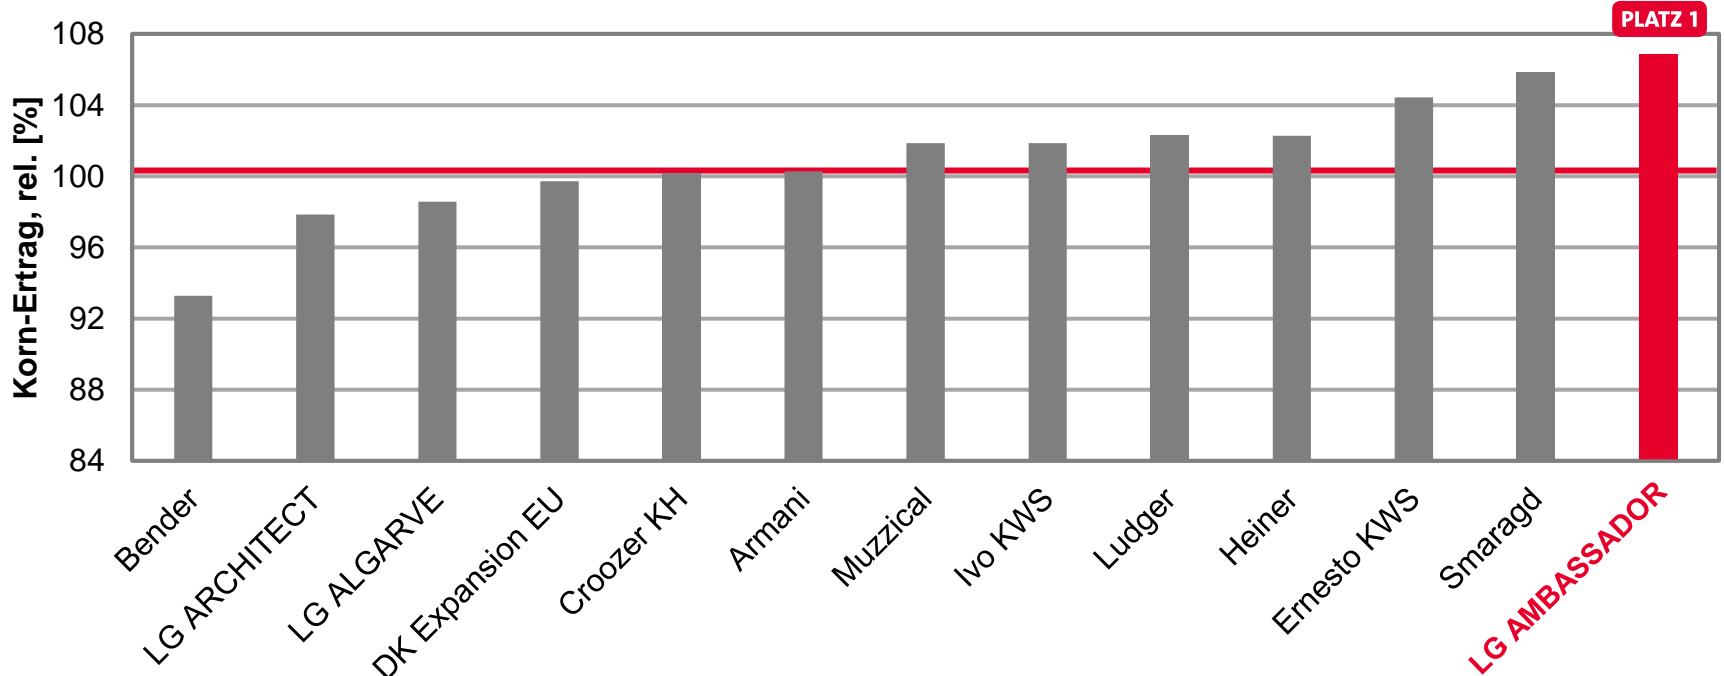

Topergebnisse in Hessen Kornerträge rel.

● LG ALGARVE

- 102% im Mittel 2021
- 101% in Fritzlar
- 104% in Bad Hersfeld

● LG ANTIGUA

- 108% im Mittel 2021
- 103% in Fritzlar
- 102% in Bad Hersfeld
- 121% in Korbach

● LG ACTIVUS

- 116% Platz 1 im Mittel 2021
- 111% Platz 1 in Fritzlar
- 121% Platz 1 in Bad Hersfeld
- 117% in Korbach

LG AMBASSADOR & LG ACTIVUS – LIEGEN AN DER SPITZE IN HESSEN 2021

LSV Winterraps 2021, Mittel Hessen

Ø 100 VRS = 39,3 [dt/ha] Kornertrag

Quelle: LLH Hessen, LSV Winterraps Ergebnisse 2021,
Stand: 17.08.21

LG AMBASSADOR - ERTRAGSSIEGER IN HESSEN IM MITTEL 2020-21

LSV Winterraps 2020-21, Mittel Hessen

Ø 100 VRS = 48,9 [dt/ha] Kornertrag