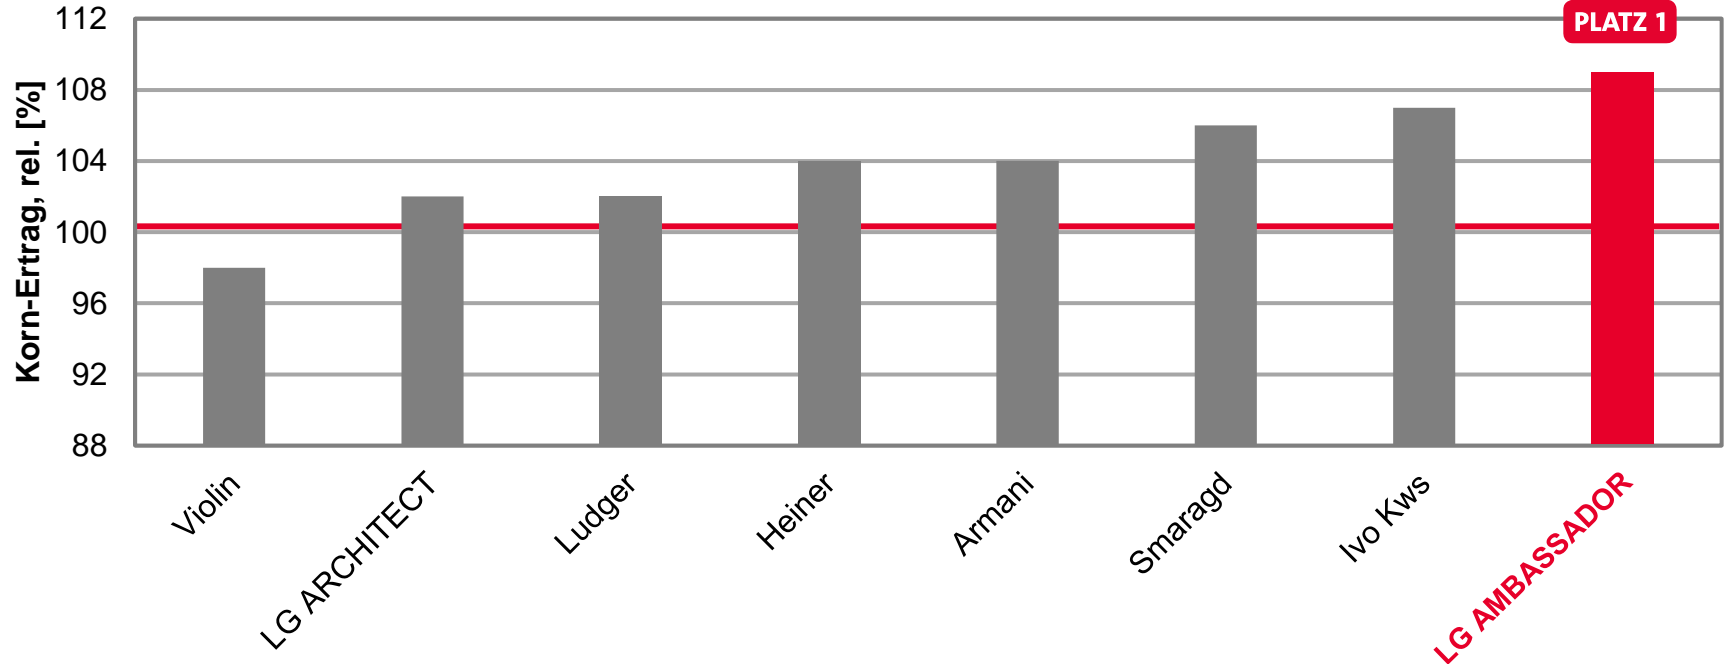

- **LG ANTIGUA**
 - 102% im Mittel 2021 auf D-Nord-Standorten
 - 105% in Veelböken
 - 102% in Biestow
 - 106% in Groß Kiesow
 - 106% in Tützpatz
 - 100% in Dedelow
 - 106% in Göritz

Topergebnisse in Mecklenburg-Vorpommern Kornerträge rel.

● LG ACTIVUS

- 105% im Mittel 2021 auf D-Nord-Standorten
- 105% in Veelböken
- 103% in Biestow
- 109% in Gülzow
- 102% in Groß Kiesow
- 106% in Tützpatz
- 103% in Dedelow
- 110% Platz 2 in Göritz

● LG ADVOCAT

- 104% im Mittel 2021 auf D-Nord-Standorten
- 101% in Veelböken
- 111% Platz 1 in Gülzow
- 102% in Groß Kiesow
- 103% in Tützpatz

LG-AMBASSADOR - PLATZ 1 IM MITTEL 2020/2021 AUF D-NORD-STANDORTEN

LSV Winterraps 2020/2021, Mittel D-Nord-Standorte