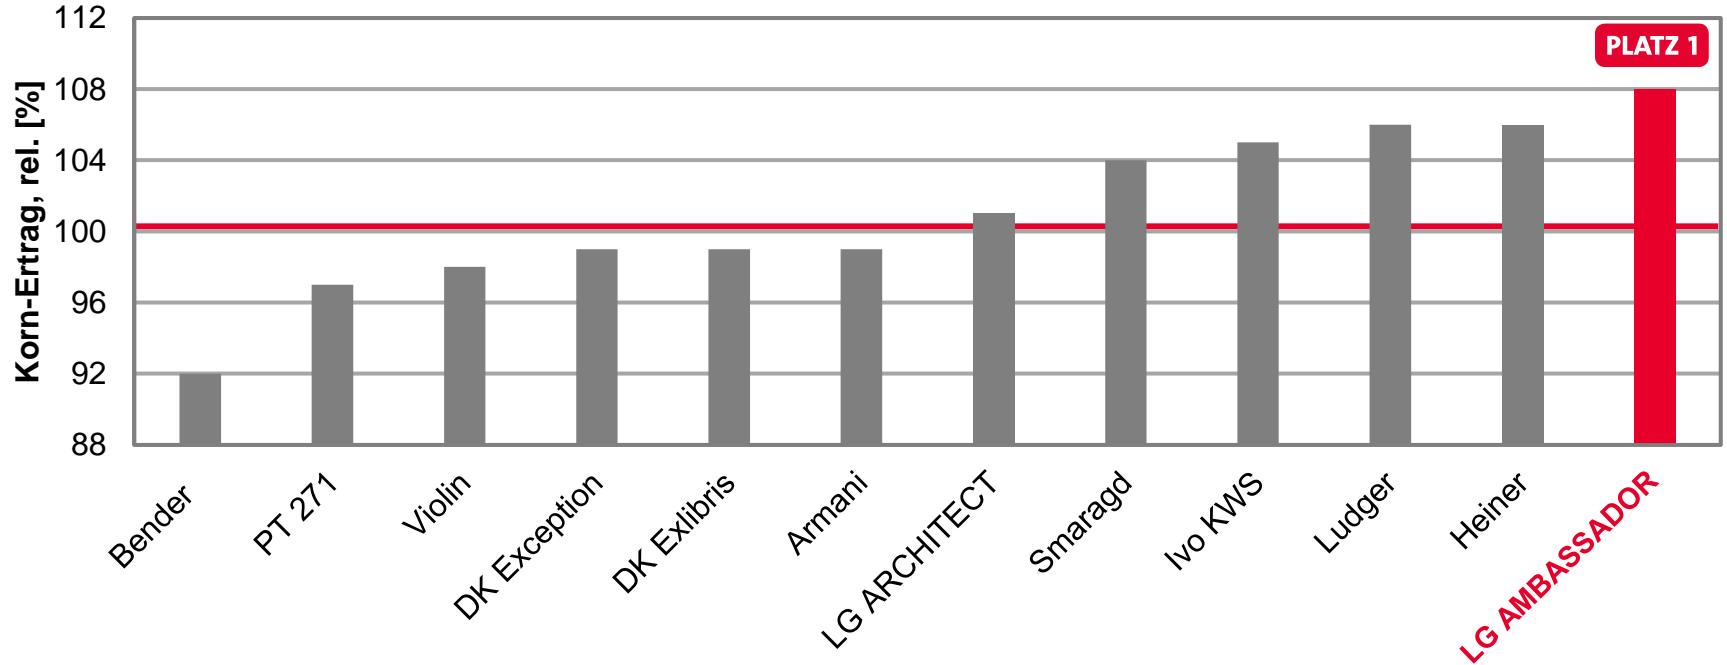

- **LG ARCHITECT – ERTRAG AUF DEN SIE BAUEN KÖNNEN!**
 - 102% im Mittel 2021
 - 107% in Booßen
 - 101% in Dedelow
 - 100% in Göritz
 - 115% Platz 2 in Sonnenwalde

Topergebnisse auf D-Süd-Standorten Kornerträge rel.

- **LG ACTIVUS**

- 106% im Mittel 2021
- 103% in Booßen
- 103% in Dedelow
- 112% Platz 2 in Göritz
- 109% in Lüchfeld

- **LG ANTIGUA**

- 100% im Mittel 2021
- 100% in Dedelow
- 109% in Göritz

LG-AMBASSADOR - PLATZ 1 IM MITTEL 2020/2021 AUF D-SÜDSTANDORTEN

LSV Winterraps 2020/2021, Mittel D-Süd-Standorte

Ø 100 Mittel = 40,3 [dt/ha] Kornertrag

Quelle: LELF Brandenburg, LSV Winterraps Ergebnisse 2021,
Stand: 05.08.21

Limagrain GmbH
Griewenkamp 2, 31234 Edemissen
Telefon: 05176-989110, Fax: 05176-7060
LG@Limagrain.de
www.LGseeds.de