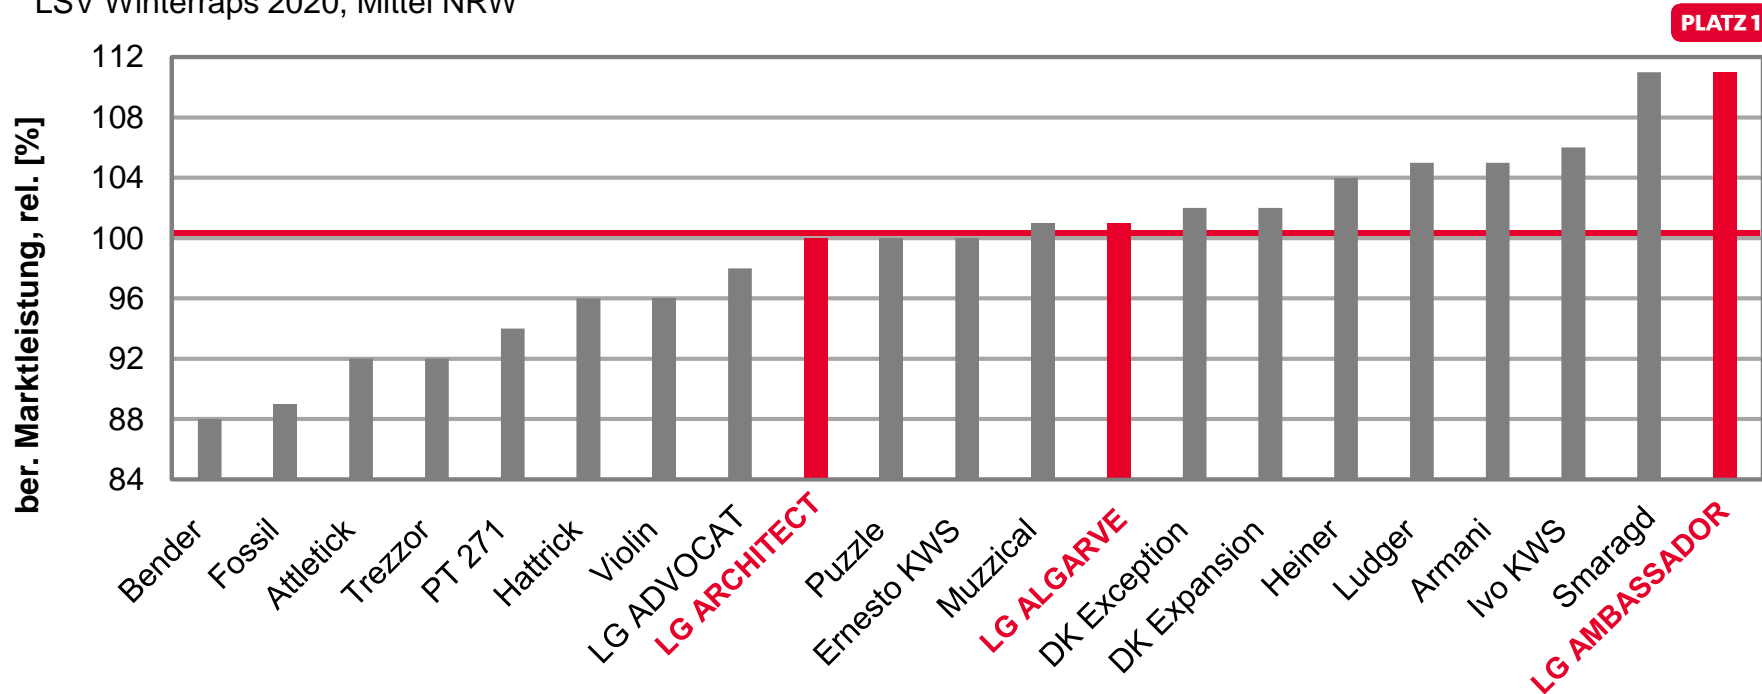

Topergebnisse in Nordrhein-Westfalen Kornerträge rel.

- **LG ALGARVE – VON WEGEN ÖLKRISE!**
 - Bereinigte Marktleistung:
 - 101% im Mittel 2020
 - 102% auf Lehm- und Lössböden
 - 101% in der Höhenlage
 - Kornertrag:
 - 100% im Mittel 2020
 - 101% auf Löss- und Lehmstandorten
 - 102% in der Höhenlage

Topergebnisse in Nordrhein-Westfalen Kornerträge rel.

- **LG AMBASSADOR – UNSER NEUER STAR!**
 - Bereinigte Marktleistung:
 - 111% Platz 1 im Mittel 2020
 - 108% auf Lehm- und Lössböden
 - 119% Platz 1 auf Sandböden
 - 114% Platz 1 in der Höhenlage
 - Kornertrag:
 - 111% Platz 1 im Mittel 2020
 - 108% auf Lehm- und Lössstandorten
 - 119% Platz 1 auf Sandböden
 - 114% Platz 1 in der Höhenlage

LG-AMBASSADOR - PLATZ 1 IN NRW

LSV Winterraps 2020, Mittel Nordrhein-Westfalen 2020

Ø 100 Mittel Bezugsbasis = 49,7 [dt/ha] Korn-Ertrag

Quelle: LWK Nordrhein-Westfalen, LSV Winterraps 2020, Stufe 2, Stand 3.08.2020

LG-SORTEN - TOP-ERGEBNISSE BER. MARKTLEISTUNG IN NRW

LSV Winterraps 2020, Mittel NRW

Ø 100 Mittel Bezugsbasis = 1.991 [€/ha] ber. Marktleistung

Quelle: LWK Nordrhein-Westfalen,
LSV Winterraps 2020, Stand 3.08.2020