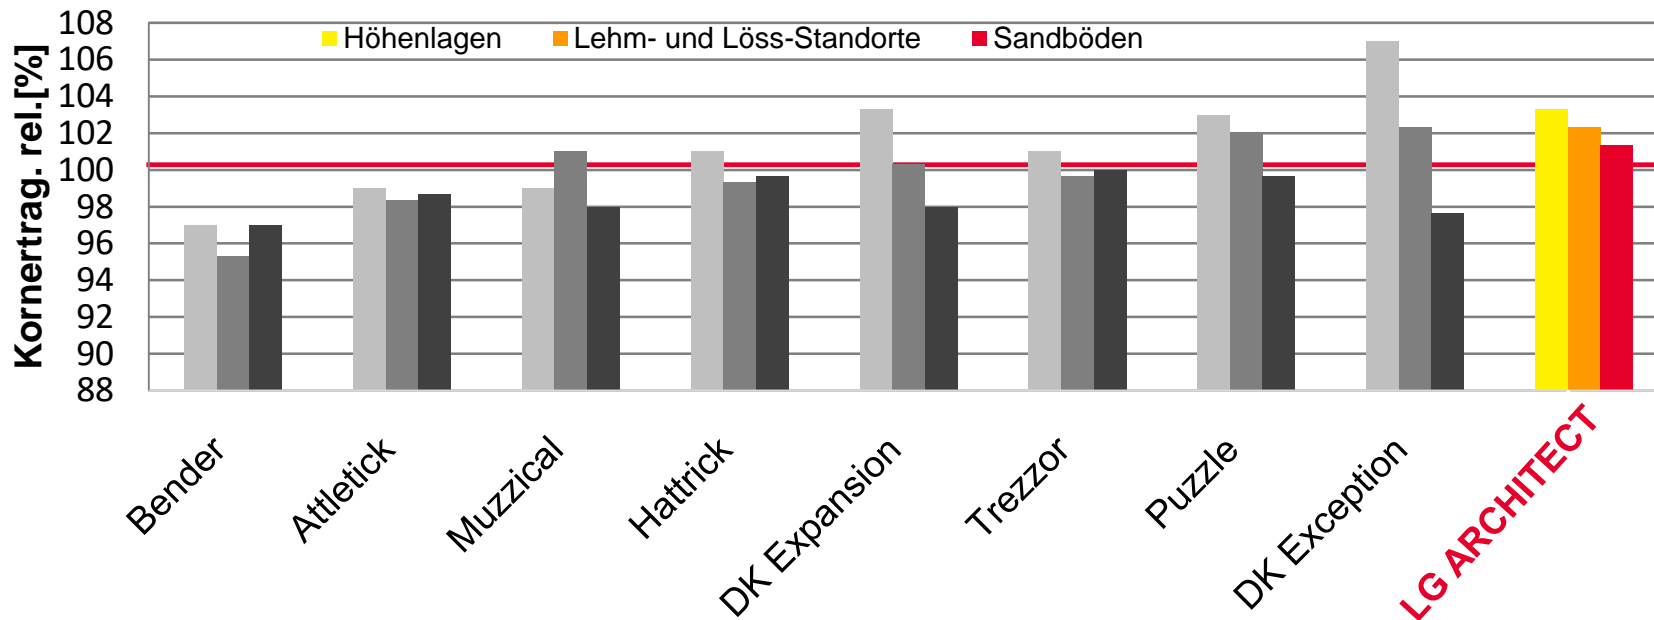

Topergebnisse in Nordrhein-Westfalen Kornerträge rel.

- **LG AMBASSADOR – UNSER NEUER STAR!**
 - Bereinigte Marktleistung:
 - 111% Platz 1 im Mittel 2020
 - 108% auf Lehm- und Lössböden
 - 119% Platz 1 auf Sandböden
 - 114% Platz 1 in der Höhenlage
 - Kornertrag:
 - 111% Platz 1 im Mittel 2020
 - 108% auf Lehm- und Lössstandorten
 - 119% Platz 1 auf Sandböden
 - 114% Platz 1 in der Höhenlage

LG-AMBASSADOR - PLATZ 1 IN NRW

LSV Winterraps 2020, Mittel Nordrhein-Westfalen 2020

Ø 100 Mittel Bezugsbasis = 49,7 [dt/ha] Korn-Ertrag

Quelle: LWK Nordrhein-Westfalen, LSV Winterraps 2020, Stufe 2, Stand 3.08.2020

LG-SORTEN - TOP-ERGEBNISSE BER. MARKTLEISTUNG IN NRW

LSV Winterraps 2020, Mittel NRW

Ø 100 Mittel Bezugsbasis = 1.991 [€/ha] ber. Marktleistung

Quelle: LWK Nordrhein-Westfalen,
LSV Winterraps 2020, Stand 3.08.2020

LG ARCHITECT - MEHRJÄHRIG TOP- ERGEBNISSE IN NRW

LSV Winterraps, NRW Mittel 2018-2020

Ø 100 Mittel VRS Höhenlagen = 45,5 [dt/ha] Kornertrag

Ø 100 Mittel VRS Lehm- und Löss-Standorte = 44,9 [dt/ha] Kornertrag