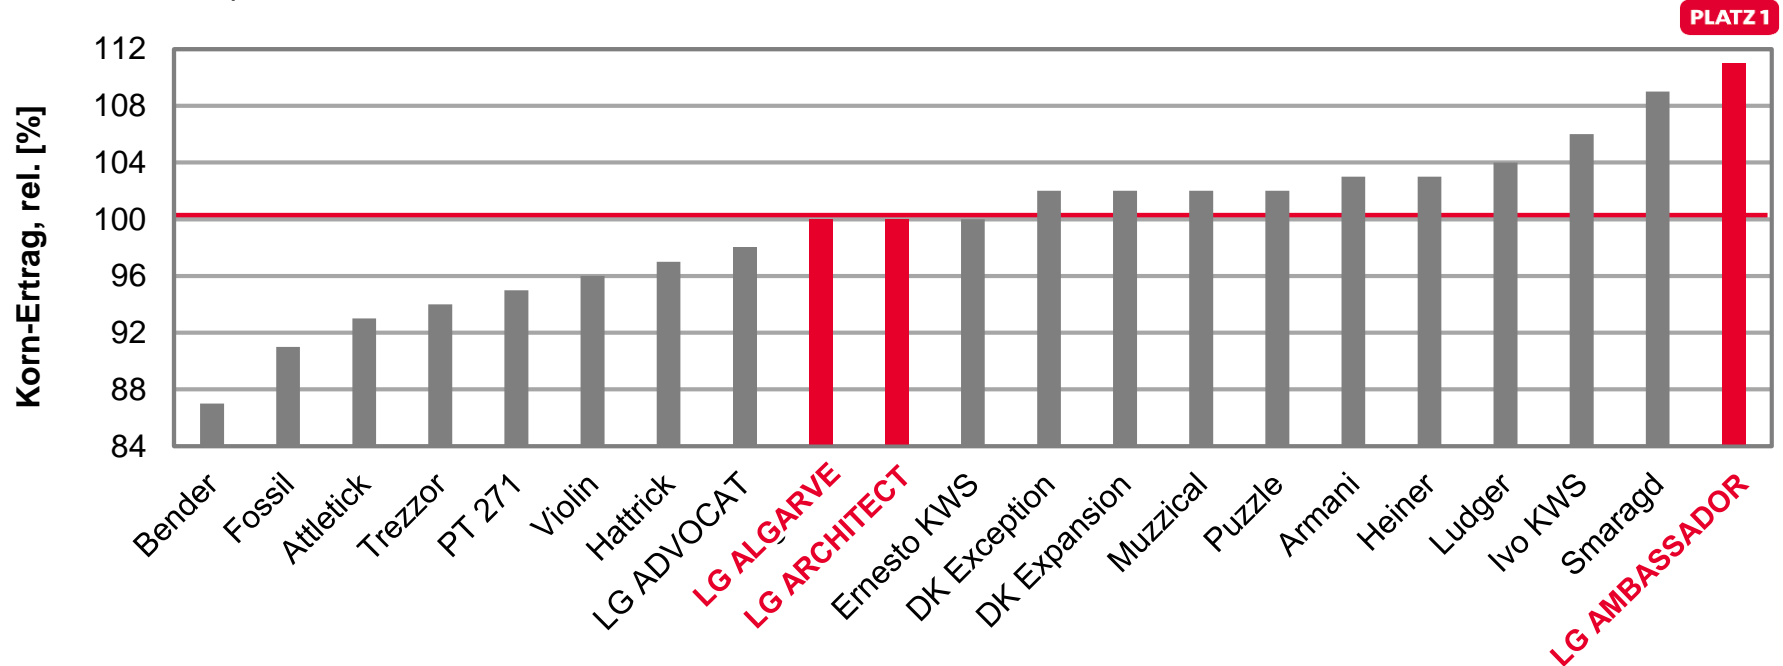

Winterrapsergebnisse für Nordrhein-Westfalen 2020

Topergebnisse in Nordrhein-Westfalen Kornerträge rel.

- **LG ARCHITECT – ERTRAG AUF DEN SIE BAUEN KÖNNEN!**
 - Bereinigte Marktleistung:
 - 100% im Mittel 2020
 - 110% auf Sandböden
 - 104% in der Höhenlage
 - Kornertag:
 - 100% im Mittel 2020
 - 105% in der Höhenlage
 - 110% auf Sandböden

Topergebnisse in Nordrhein-Westfalen Kornerträge rel.

- **LG ALGARVE – VON WEGEN ÖLKRISE!**
 - Bereinigte Marktleistung:
 - 101% im Mittel 2020
 - 102% auf Lehm- und Lössböden
 - 101% in der Höhenlage
 - Kornertrag:
 - 100% im Mittel 2020
 - 101% auf Löss- und Lehmstandorten
 - 102% in der Höhenlage

Topergebnisse in Nordrhein-Westfalen Kornerträge rel.

- **LG AMBASSADOR – UNSER NEUER STAR!**
 - Bereinigte Marktleistung:
 - 111% Platz 1 im Mittel 2020
 - 108% auf Lehm- und Lössböden
 - 119% Platz 1 auf Sandböden
 - 114% Platz 1 in der Höhenlage
 - Kornertrag:
 - 111% Platz 1 im Mittel 2020
 - 108% auf Lehm- und Lössstandorten
 - 119% Platz 1 auf Sandböden
 - 114% Platz 1 in der Höhenlage

LG-AMBASSADOR - PLATZ 1 IN NRW

LSV Winterraps 2020, Mittel Nordrhein-Westfalen 2020

Ø 100 Mittel Bezugsbasis = 49,7 [dt/ha] Korn-Ertrag

Quelle: LWK Nordrhein-Westfalen, LSV Winterraps 2020, Stufe 2, Stand 3.08.2020