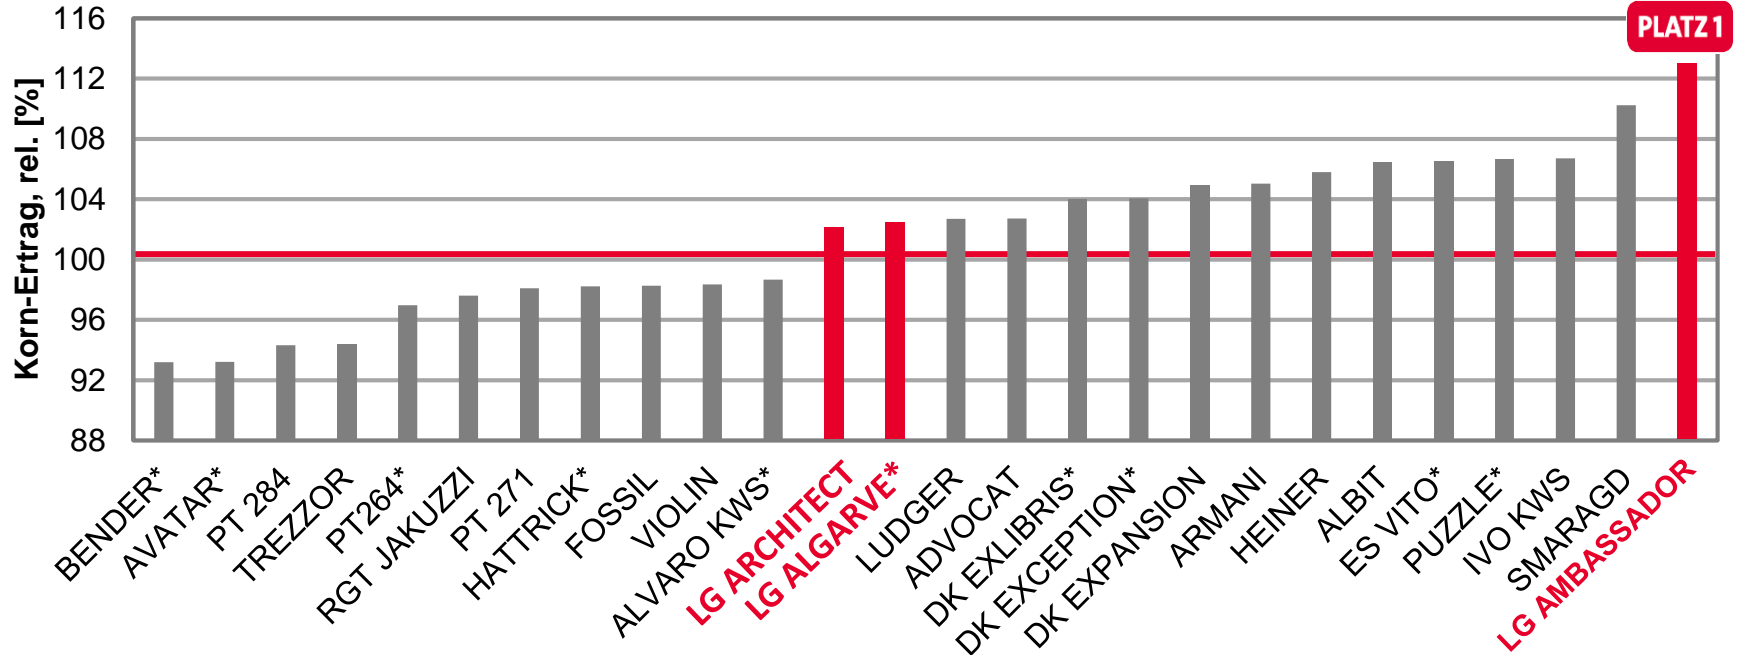

Winterrapsergebnisse für Mecklenburg-Vorpommern 2020

Topergebnisse in Mecklenburg-Vorpommern Kornerträge rel.

- **LG ARCHITECT – ERTRAG AUF DEN SIE BAUEN KÖNNEN!**
 - 102% im Mittel 2020 auf D-Nord-Standorten
 - 107% in Biestow
 - 106% in Tützpatz
 - 114% in Groß Kiesow
 - 103% im Mittel 2020 auf MV-Süd Standorten
- **LG ALGARVE – VON WEGEN ÖLKRISE!**
 - 103% im Mittel 2020 auf D-Nord-Standorten
- **LG AMBASSADOR – UNSER NEUER STAR!**
 - 113% Platz 1 im Mittel 2020 auf D-Nord-Standorten
 - 115% Platz 1 in Biestow
 - 111% Platz 1 in Tützpatz
 - 125% Platz 1 in Groß Kiesow
 - 116% Platz 1 in Gülzow
 - 100% in Veelböken
 - 118% Platz 1 im Mittel 2020 auf MV-Süd Standorten
 - 108% in Vipperow

LG-SORTEN - TOP ERGEBNISSE AUF D-NORD- STANDORTEN

LSV Winterraps 2020, Mittel D-Nord Standorte

Ø 100 Mittel Bezugsbasis = 51,0 [dt/ha] Kornertrag

Quelle: Lfa Mecklenburg-Vorpommern, LSV Winterraps 2020, ortsübliche Intensität, * nicht auf allen Standorten geprüft, Stand: 10.08.20

LG SORTEN - SPITZENERGEBNISSE AUF MV-SÜD-STANDORTEN

LSV Winterraps 2020, Mittel MV-Süd Standorte

Ø 100 Mittel Bezugsbasis = 46,9 [dt/ha] Kornertrag

Quelle: Lfa Mecklenburg-Vorpommern, LSV Winterraps 2020, ortsübliche Intensität, * nicht auf allen Standorten geprüft Stand: 10.08.20