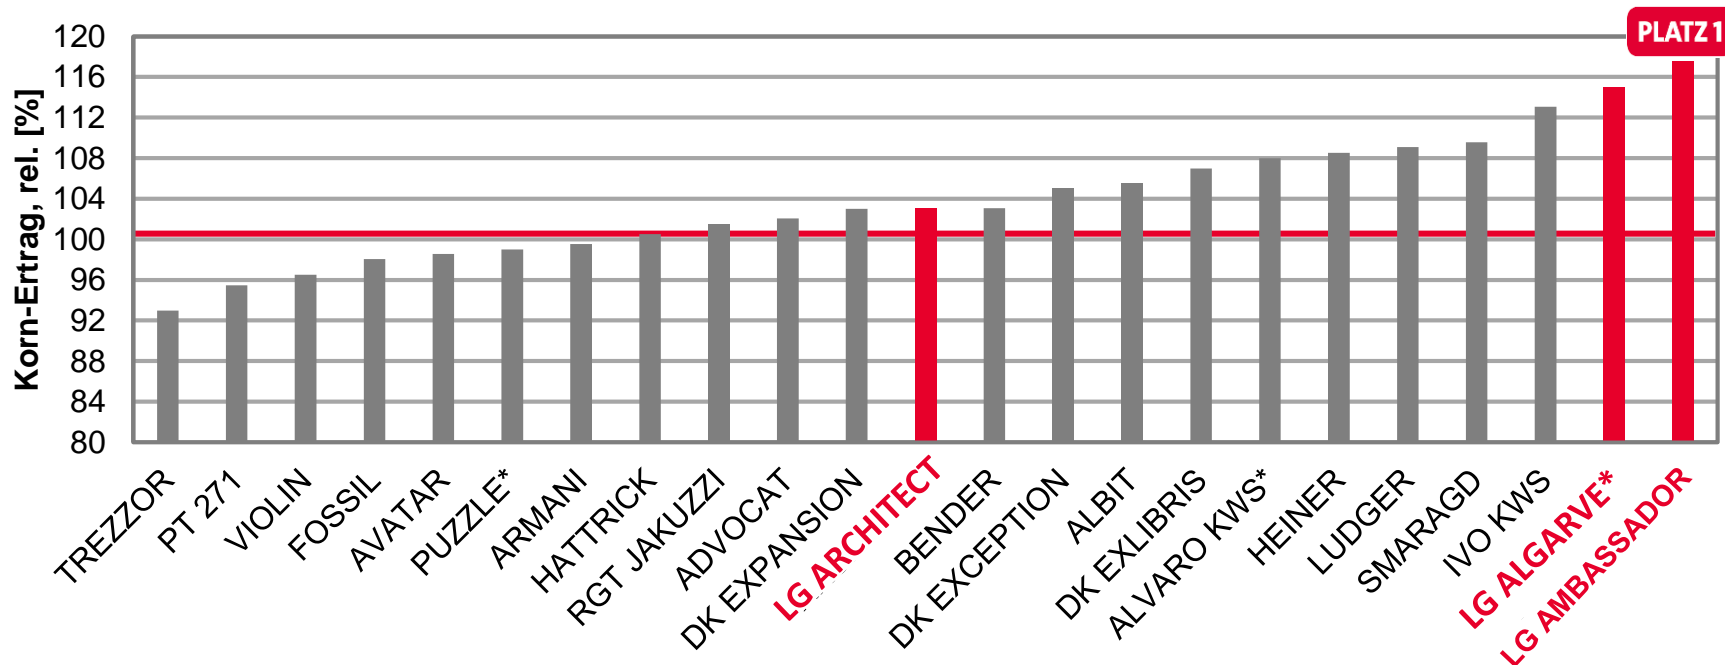

Winterrapsergebnisse für Mecklenburg-Vorpommern 2020

Topergebnisse in Mecklenburg-Vorpommern Kornerträge rel.

- **LG ARCHITECT – ERTRAG AUF DEN SIE BAUEN KÖNNEN!**
 - 102% im Mittel 2020 auf D-Nord-Standorten
 - 107% in Biestow
 - 106% in Tützpatz
 - 114% in Groß Kiesow
 - 103% im Mittel 2020 auf MV-Süd Standorten
- **LG ALGARVE – VON WEGEN ÖLKRISE!**
 - 103% im Mittel 2020 auf D-Nord-Standorten
- **LG AMBASSADOR – UNSER NEUER STAR!**
 - 113% Platz 1 im Mittel 2020 auf D-Nord-Standorten
 - 115% Platz 1 in Biestow
 - 111% Platz 1 in Tützpatz
 - 125% Platz 1 in Groß Kiesow
 - 116% Platz 1 in Gülzow
 - 100% in Veelböken
 - 118% Platz 1 im Mittel 2020 auf MV-Süd Standorten
 - 108% in Vipperow

LG-SORTEN - TOP ERGEBNISSE AUF D-NORD- STANDORTEN

LSV Winterraps 2020, Mittel D-Nord Standorte

Ø 100 Mittel Bezugsbasis = 51,0 [dt/ha] Kornertrag

Quelle: Lfa Mecklenburg-Vorpommern, LSV Winterraps 2020, ortsübliche Intensität, * nicht auf allen Standorten geprüft, Stand: 10.08.20

LG SORTEN - SPITZENERGEBNISSE AUF MV-SÜD-STANDORTEN

LSV Winterraps 2020, Mittel MV-Süd Standorte

Ø 100 Mittel Bezugsbasis = 46,9 [dt/ha] Kornertrag

Quelle: Lfa Mecklenburg-Vorpommern, LSV Winterraps 2020, ortsübliche Intensität, * nicht auf allen Standorten geprüft Stand: 10.08.20