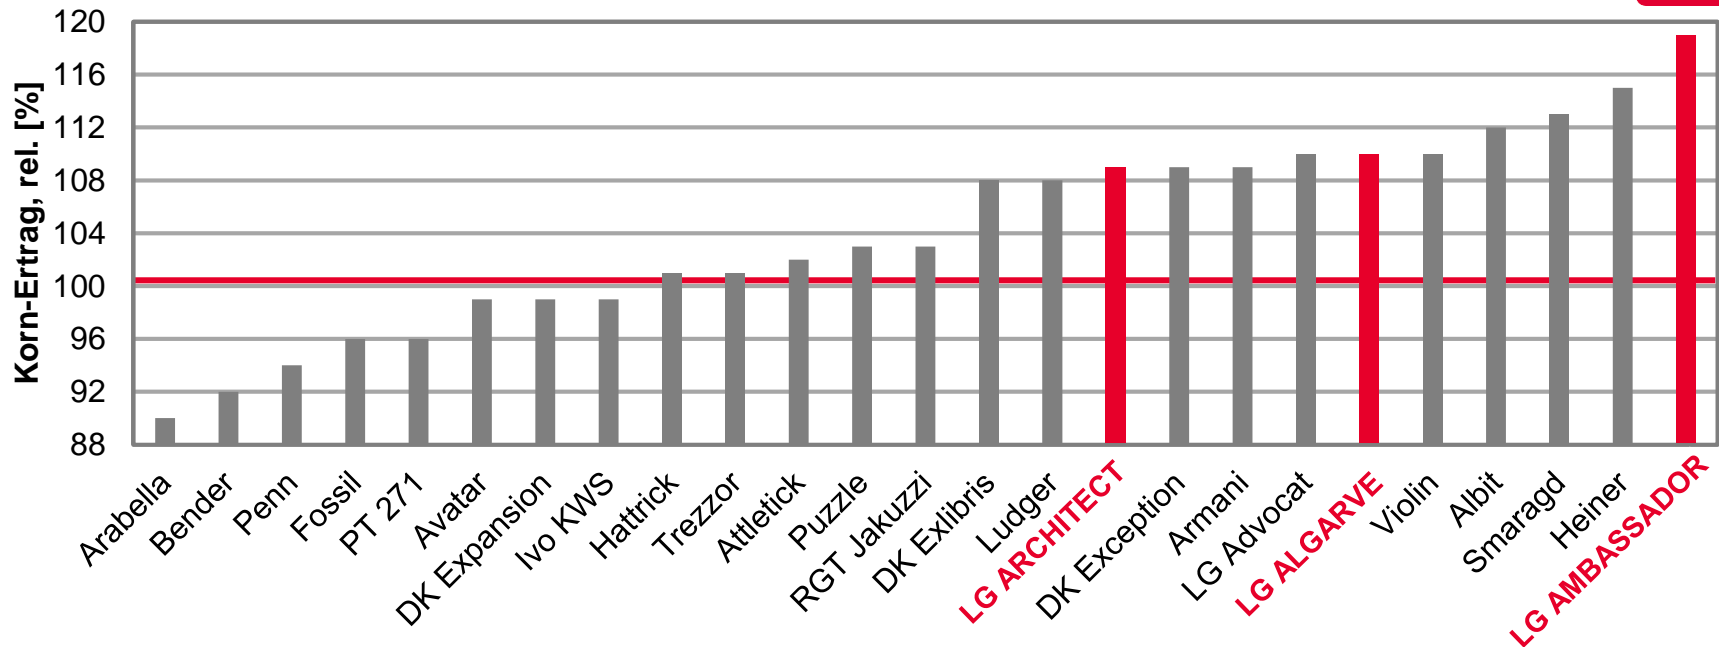

Winterrapsergebnisse für Thüringen 2020

Topergebnisse in Thüringen Kornerträge rel.

- **LG ARCHITECT – ERTRAG AUF DEN SIE BAUEN KÖNNEN!**
 - 109% im Mittel 2020 auf Löss-Standorten
 - 127% Platz 2 in Kirchengel
 - 106% in Friemar
 - 106% im Mittel 2020 auf V-Standorten
 - 108% in Burkersdorf
 - 108% in Heßberg
- **LG ALGARVE – VON WEGEN ÖLKRISE!**
 - 110% im Mittel 2020 auf Löss-Standorten
 - 106% in Kirchengel
 - 103% im Mittel 2020 auf V-Standorten
 - 107% in Burkersdorf
 - 103% in Heßberg

Topergebnisse in Thüringen Kornerträge rel.

- **LG AMBASSADOR – UNSER NEUER STAR!**
 - 119% Platz im Mittel 2020 auf Löss-Standorten
 - 132% Platz 1 in Kirchengel
 - 109% in Friemar
 - 111% im Mittel 2020 auf V-Standorten
 - 110% in Burkersdorf
 - 117% in Heßberg

LG-SORTEN - TOP-ERGEBNISSE AUF LOESS-STANDORTEN

LSV Winterraps 2020, Löss-Standorte

Ø 100 Mittel Bezugsbasis = 39,6 [dt/ha] Kornertrag

Quelle: TLL Thüringen, LSV Winterraps 2020, Stufe 2, Stand: 31.07.2020

LG-SORTEN - TOP-ERGEBNISSE AUF V-STANDORTEN

LSV Winterraps 2020, V-Standorte

Ø 100 Mittel Bezugsbasis = 42,7 [dt/ha] Kornertrag

Quelle: TLL Thüringen, LSV Winterraps 2020, Stufe 2, Stand: 20.08.2020

Limagrain GmbH
Griewenkamp 2, 31234 Edemissen
Telefon: 05176-989110, Fax: 05176-7060
LG@Limagrain.de
www.LGseeds.de