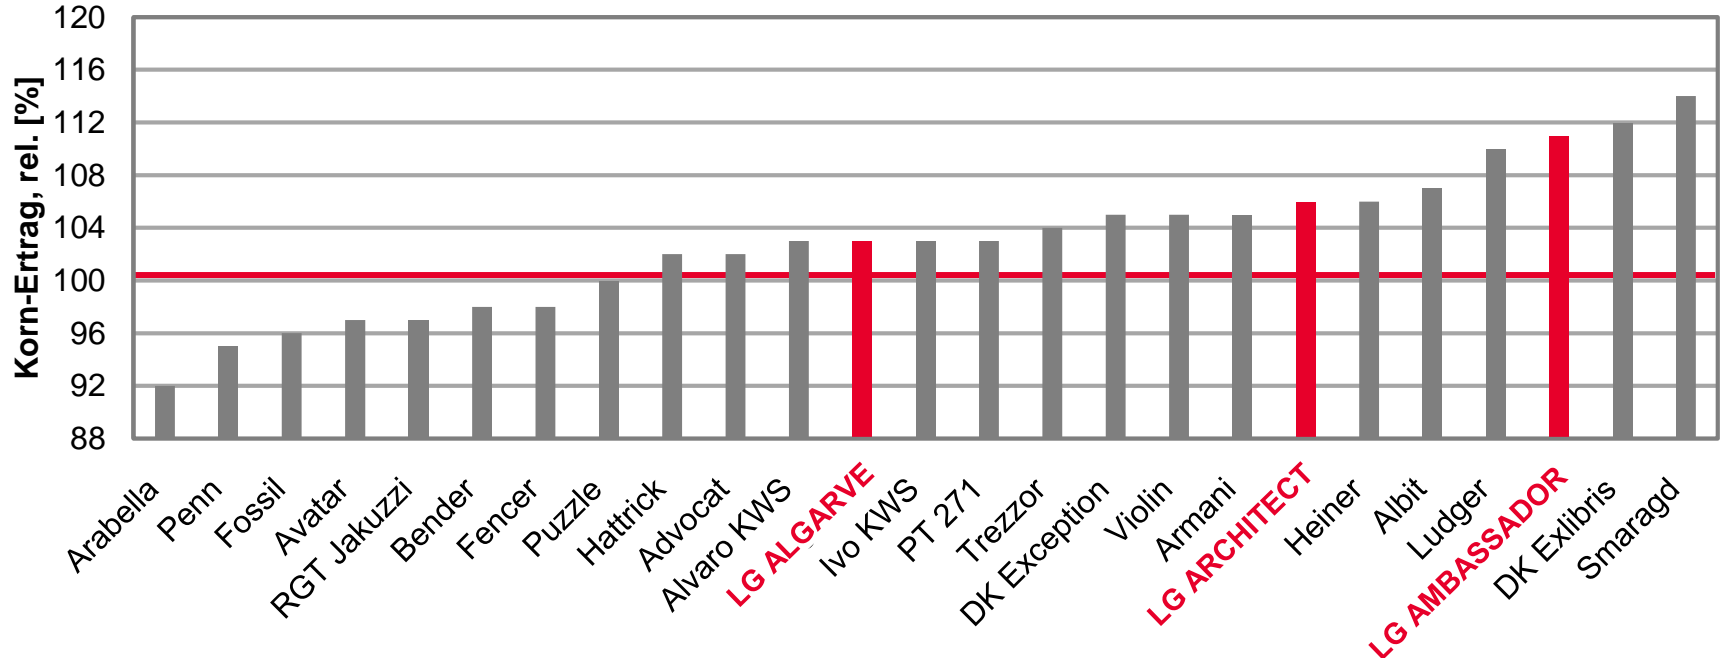

Topergebnisse in Thüringen Kornerträge rel.

- **LG AMBASSADOR – UNSER NEUER STAR!**
 - 119% Platz im Mittel 2020 auf Löss-Standorten
 - 132% Platz 1 in Kirchengel
 - 109% in Friemar
 - 111% im Mittel 2020 auf V-Standorten
 - 110% in Burkersdorf
 - 117% in Heßberg

LG-SORTEN - TOP-ERGEBNISSE AUF LOESS-STANDORTEN

LSV Winterraps 2020, Löss-Standorte

Ø 100 Mittel Bezugsbasis = 39,6 [dt/ha] Kornertrag

Quelle: TLL Thüringen, LSV Winterraps 2020, Stufe 2, Stand: 31.07.2020

LG-SORTEN - TOP-ERGEBNISSE AUF V-STANDORTEN

LSV Winterraps 2020, V-Standorte

Ø 100 Mittel Bezugsbasis = 42,7 [dt/ha] Kornertrag

Quelle: TLL Thüringen, LSV Winterraps 2020, Stufe 2, Stand: 20.08.2020

Limagrain GmbH
Griewenkamp 2, 31234 Edemissen
Telefon: 05176-989110, Fax: 05176-7060
LG@Limagrain.de
www.LGseeds.de