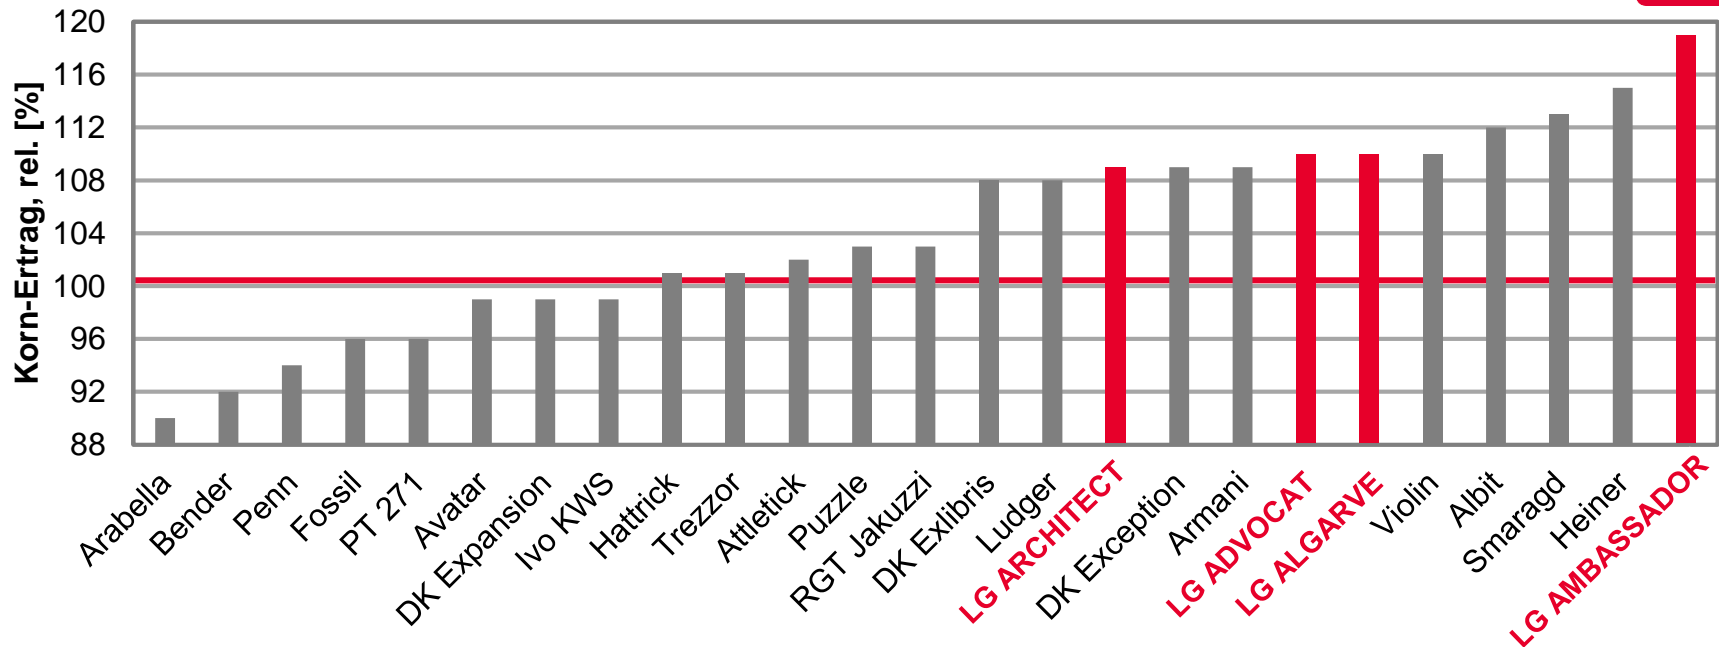

Winterrapsergebnisse für Sachsen 2020

Topergebnisse in Sachsen Kornerträge rel.

- **LG ARCHITECT – ERTRAG AUF DEN SIE BAUEN KÖNNEN!**
 - 109% im Mittel 2020 auf Löss-Standorten
 - 107% in Pommritz
 - 106% im Mittel 2020 auf V-Standorten
 - 101% in Forchheim
- **LG ALGARVE – VON WEGEN ÖLKRISE!**
 - 110% im Mittel 2020 auf Löss-Standorten
 - 114% in Pommritz
 - 103% im Mittel 2020 auf V-Standorten
 - 100% in Forchheim

Topergebnisse in Sachsen Kornerträge rel.

- **LG AMBASSADOR – UNSER NEUER STAR!**
 - 119% Platz 1 im Mittel 2020 auf Löss-Standorten
 - 113% in Pommritz
 - 111% im Mittel 2020 auf V-Standorten
 - 107% in Forchheim

LG-SORTEN - TOP-ERGEBNISSE AUF LOESS-STANDORTEN

LSV Winterraps 2020, Löss-Standorte

Ø 100 Mittel Bezugsbasis = 39,6 [dt/ha] Kornertrag

Quelle: TLL Thüringen, LSV Winterraps 2020, Stufe 2, Stand: 31.07.2020

LG-SORTEN - TOP-ERGEBNISSE AUF V-STANDORTEN

LSV Winterraps 2020, V-Standorte

Ø 100 Mittel Bezugsbasis = 42,7 [dt/ha] Kornertrag

Quelle: TLL Thüringen, LSV Winterraps 2020, Stufe 2, Stand: 20.08.2020

Limagrain GmbH
Griewenkamp 2, 31234 Edemissen
Telefon: 05176-989110, Fax: 05176-7060
LG@Limagrain.de
www.LGseeds.de