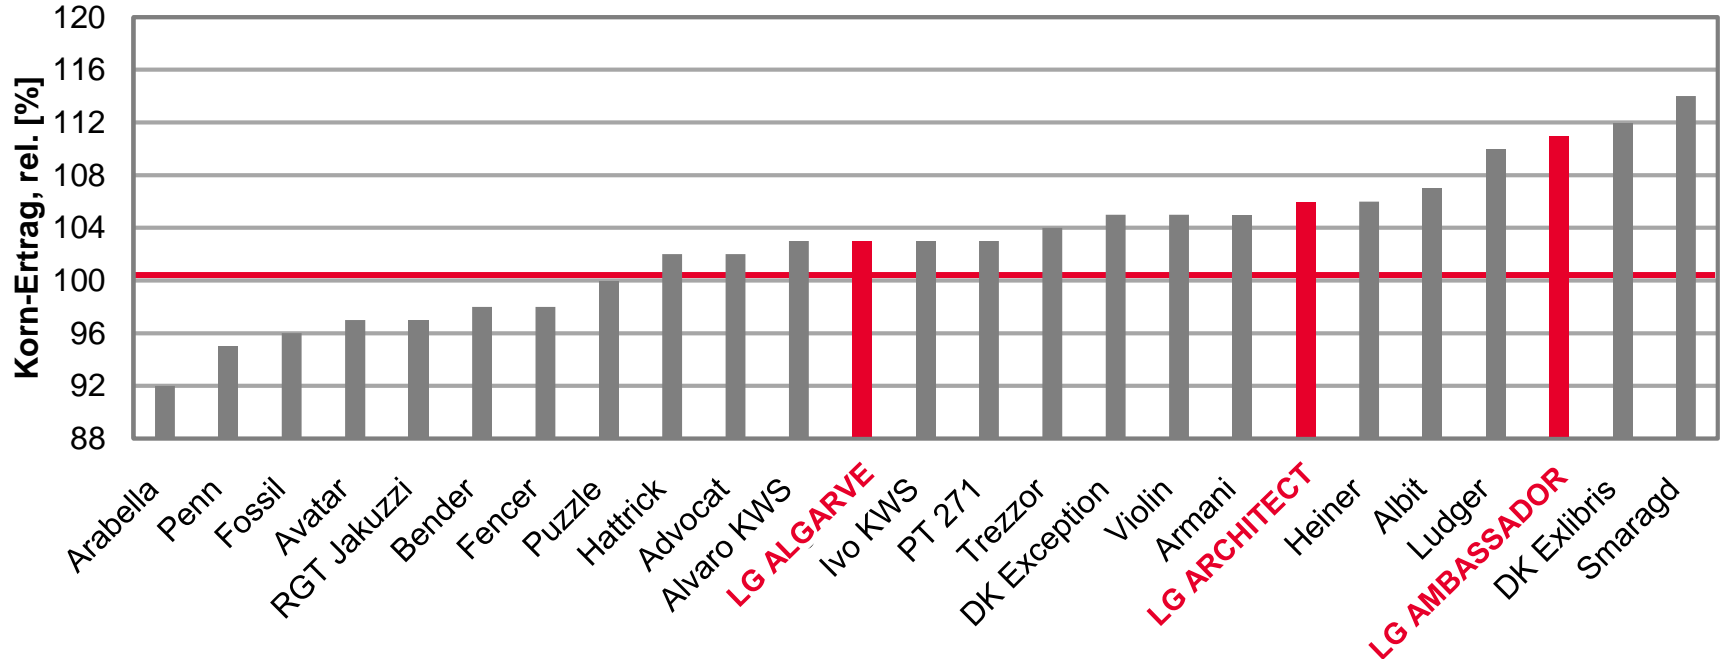

Topergebnisse in Sachsen Kornerträge rel.

- **LG AMBASSADOR – UNSER NEUER STAR!**
 - 119% Platz 1 im Mittel 2020 auf Löss-Standorten
 - 113% in Pommritz
 - 111% im Mittel 2020 auf V-Standorten
 - 107% in Forchheim

LG-SORTEN - TOP-ERGEBNISSE AUF LOESS-STANDORTEN

LSV Winterraps 2020, Löss-Standorte

Ø 100 Mittel Bezugsbasis = 39,6 [dt/ha] Kornertrag

Quelle: TLL Thüringen, LSV Winterraps 2020, Stufe 2, Stand: 31.07.2020

LG-SORTEN - TOP-ERGEBNISSE AUF V-STANDORTEN

LSV Winterraps 2020, V-Standorte

Ø 100 Mittel Bezugsbasis = 42,7 [dt/ha] Kornertrag

Quelle: TLL Thüringen, LSV Winterraps 2020, Stufe 2, Stand: 20.08.2020

Limagrain GmbH
Griewenkamp 2, 31234 Edemissen
Telefon: 05176-989110, Fax: 05176-7060
LG@Limagrain.de
www.LGseeds.de