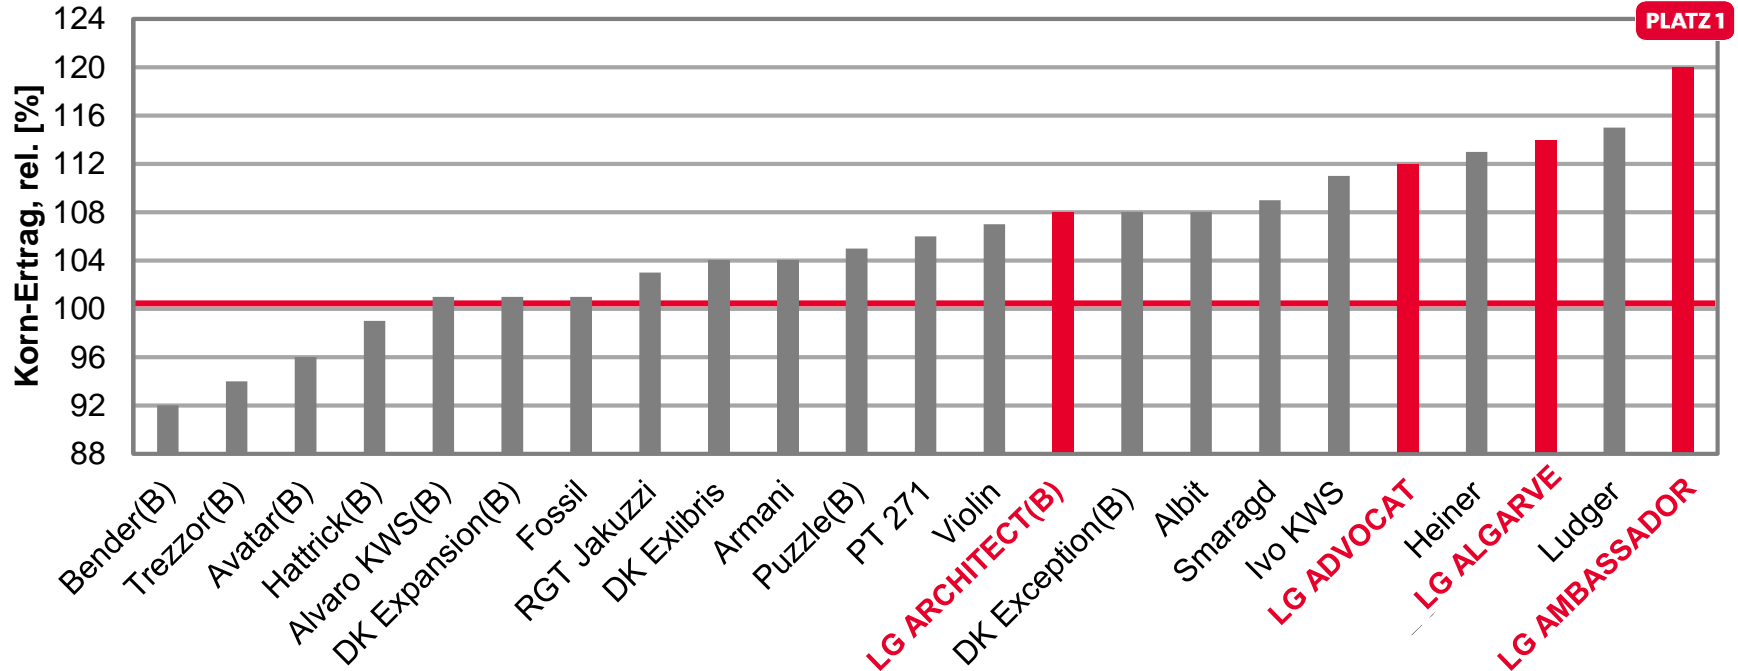

# Topergebnisse in Sachsen-Anhalt Kornerträge rel.

- **LG ARCHITECT – ERTRAG AUF DEN SIE BAUEN KÖNNEN!**
  - 109% im Mittel 2020 auf Löss-Standorten
  - 113% in Walbeck
  - 108% im Mittel auf D-Süd-Standorten
  - 110% in Beetzendorf
  - 116% in Gadegast
- **LG ALGARVE – VON WEGEN ÖLKRISE!**
  - 110% im Mittel 2020 auf Löss-Standorten
  - 131% in Bernburg
  - 114% in Walbeck
  - 114% im Mittel auf D-Süd-Standorten
  - 115% in Beetzendorf
  - 119% in Gadegast

# Topergebnisse in Sachsen-Anhalt Kornerträge rel.

- **LG AMBASSADOR – UNSER NEUER STAR!**
  - 119% Platz 1 im Mittel 2020 auf Löss-Standorten
  - 114% in Bernburg
  - 129% Platz 1 in Walbeck
  - 120% Platz 1 im Mittel 2020 auf D-Süd-Standorten
  - 127% Platz 1 in Beetzendorf
  - 122% in Gadegast

# LG-SORTEN - TOP-ERGEBNISSE AUF LOESS-STANDORTEN

LSV Winterraps 2020, Löss-Standorte

Ø 100 Mittel Bezugsbasis = 39,6 [dt/ha] Kornertrag

Quelle: TLL Thüringen, LSV Winterraps 2020,  
Stufe 2, Stand: 31.07.2020

# LG-SORTEN - SPITZENERGEBNISSE AUF D-SÜD-STANDORTEN

LSV Winterraps 2020, D-Süd-Standorte

Ø 100 Mittel Bezugsbasis = 41,7 [dt/ha] Kornertrag

Quelle: LELF Brandenburg (4 Standorte), LSV Winterraps 2020, Stufe 2, Stand: Vorläufig 27.07.2020