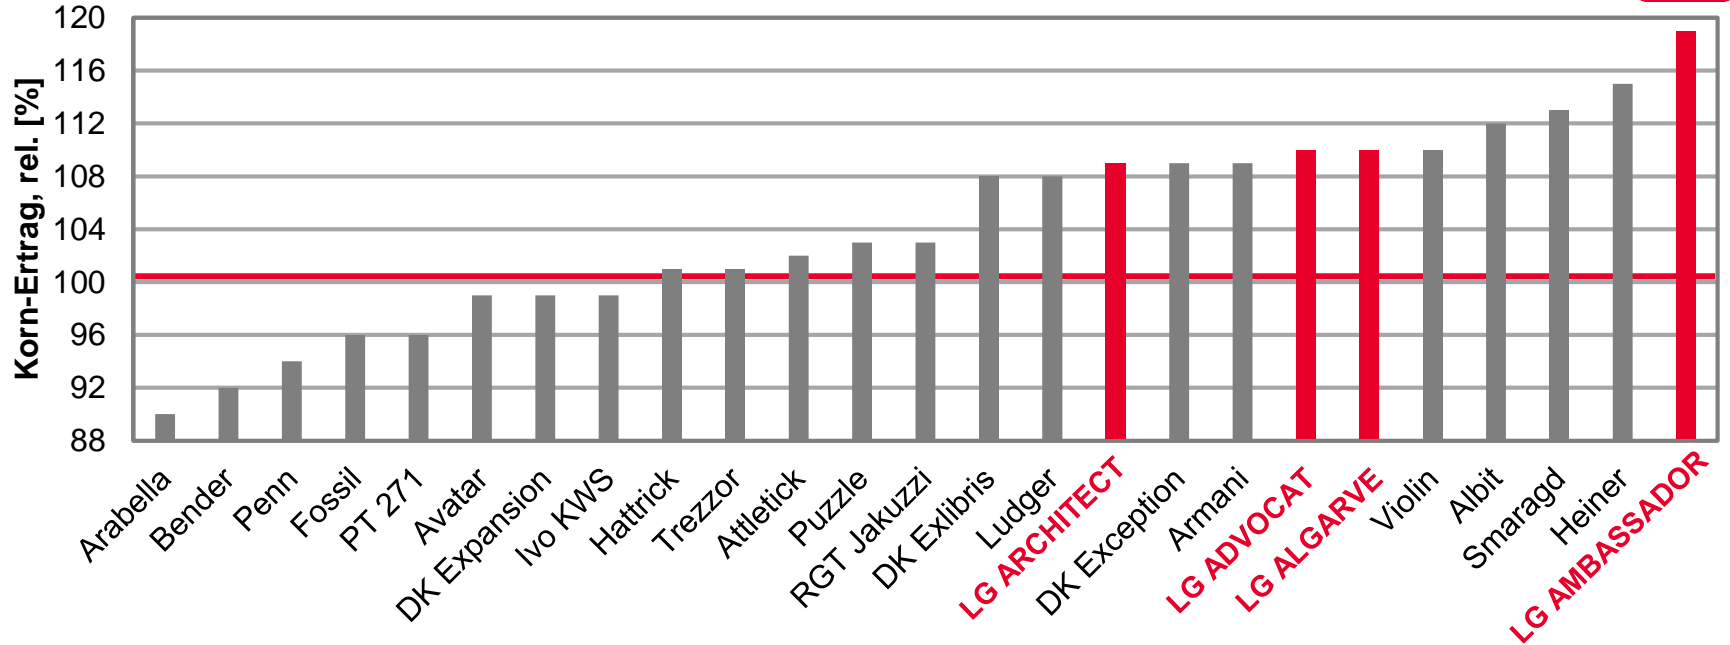

# Topergebnisse in Sachsen-Anhalt Kornerträge rel.

- **LG ARCHITECT – ERTRAG AUF DEN SIE BAUEN KÖNNEN!**
  - 109% im Mittel 2020 auf Löss-Standorten
  - 113% in Walbeck
  - 108% im Mittel auf D-Süd-Standorten
  - 110% in Beetzendorf
  - 116% in Gadegast
- **LG ALGARVE – VON WEGEN ÖLKRISE!**
  - 110% im Mittel 2020 auf Löss-Standorten
  - 131% in Bernburg
  - 114% in Walbeck
  - 114% im Mittel auf D-Süd-Standorten
  - 115% in Beetzendorf
  - 119% in Gadegast

# Topergebnisse in Sachsen-Anhalt Kornerträge rel.

- **LG AMBASSADOR – UNSER NEUER STAR!**
  - 119% Platz 1 im Mittel 2020 auf Löss-Standorten
  - 114% in Bernburg
  - 129% Platz 1 in Walbeck
  - 120% Platz 1 im Mittel 2020 auf D-Süd-Standorten
  - 127% Platz 1 in Beetzendorf
  - 122% in Gadegast

# LG-SORTEN - TOP-ERGEBNISSE AUF LOESS-STANDORTEN

LSV Winterraps 2020, Löss-Standorte

Ø 100 Mittel Bezugsbasis = 39,6 [dt/ha] Kornertrag

Quelle: TLL Thüringen, LSV Winterraps 2020,  
Stufe 2, Stand: 31.07.2020

# LG-SORTEN - SPITZENERGEBNISSE AUF D-SÜD-STANDORTEN

LSV Winterraps 2020, D-Süd-Standorte

Ø 100 Mittel Bezugsbasis = 41,7 [dt/ha] Kornertrag

Quelle: LELF Brandenburg (4 Standorte), LSV Winterraps 2020, Stufe 2, Stand: Vorläufig 27.07.2020