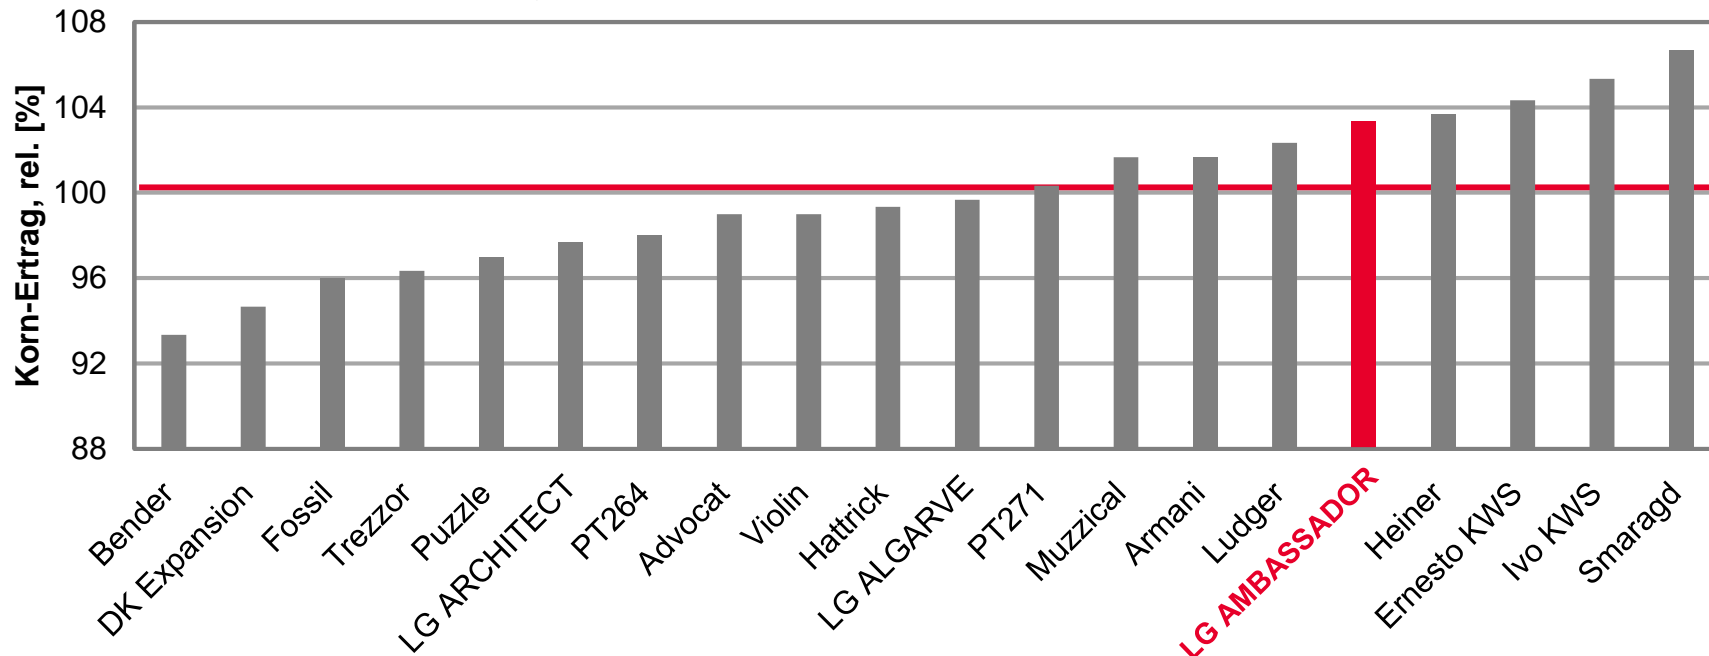

LG-AMBASSADOR - PLATZ 1 AUF GEEST- STANDORTEN

LSV Winterraps 2020, Mittel Schleswig-Holstein

Ø 100 Mittel VRS = 22,9 [dt/ha] Kornertrag

Quelle: LWK Schleswig-Holstein, LSV Winterraps 2020,
Stufe 2, Stand: 05.08.20, Verrechnung Limagrain

LG-AMBASSADOR - TOP ERGEBNIS AUF MARSCHBÖDEN

LSV Winterraps 2020, Mittel Schleswig-Holstein

Ø 100 Mittel VRS = 45,1 [dt/ha] Kornertrag

Quelle: LWV Schleswig-Holstein, LSV Winterraps 2020, Stufe 2, Stand: 05.08.20, Verrechnung Limagrain

LG-AMBASSADOR - TOP ERGEBNIS ÖSTLICHES HÜGELLAND

LSV Winterraps 2020, Mittel Schleswig-Holstein

Ø 100 Mittel VRS = 45,1 [dt/ha] Kornertrag

Quelle: LWK Schleswig-Holstein, LSV Winterraps 2020,
Stufe 2, Stand: 05.08.20, Verrechnung Limagrain