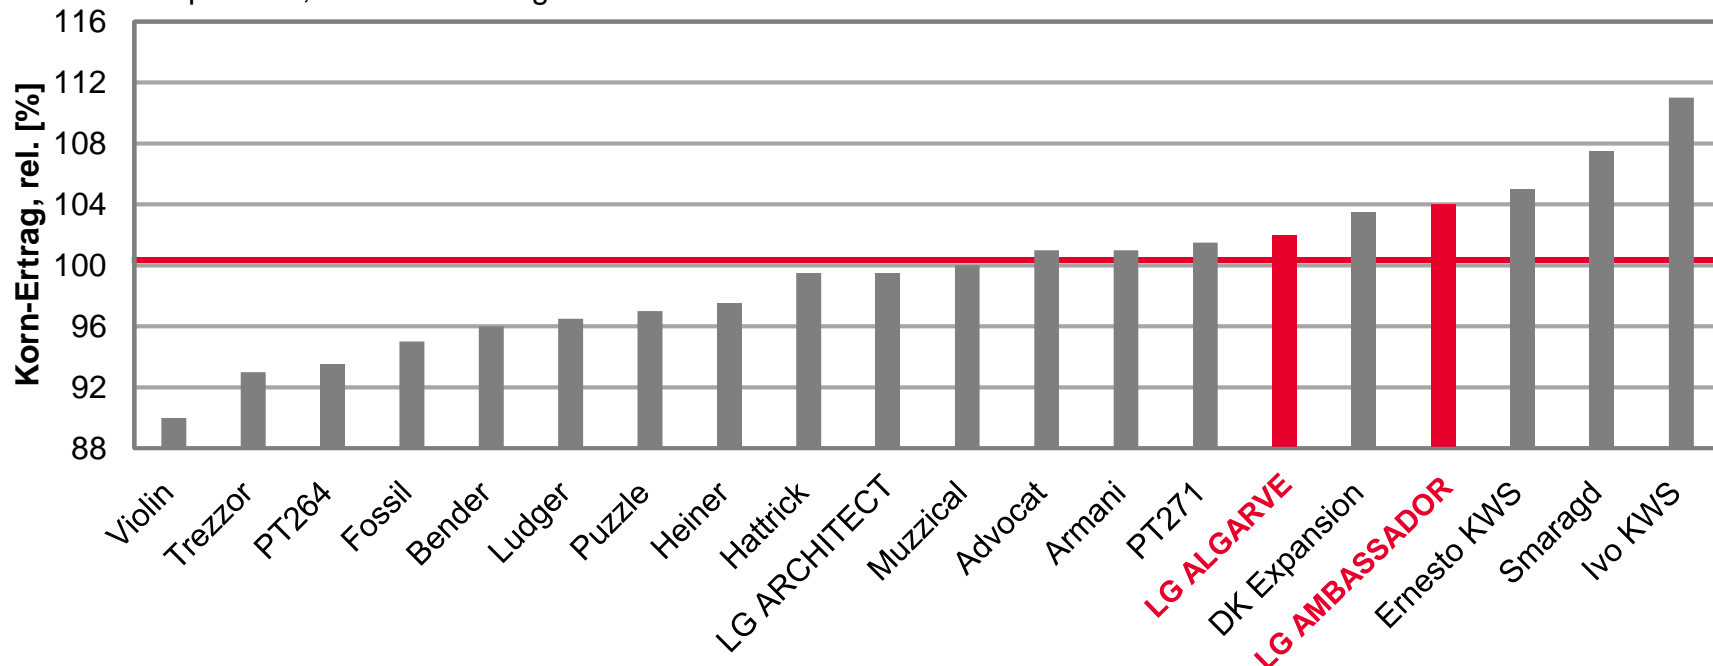

Topergebnisse in Schleswig Holstein Kornerträge rel.

- **LG AMBASSADOR – UNSER NEUER STAR!**
 - Geest
 - 131% Platz 1 im Mittel 2020
 - 127% Platz 1 in Schuby
 - 134% Platz 1 in Schafstedt
 - Marsch:
 - 104% im Mittel 2020
 - 114% Platz 1 in Sönke-Nissen-Koog
 - Östliches Hügelland
 - 103% im Mittel 2020
 - 105% in Loit
 - 107% in Kastorf

LG-AMBASSADOR - PLATZ 1 AUF GEEST- STANDORTEN

LSV Winterraps 2020, Mittel Schleswig-Holstein

Ø 100 Mittel VRS = 22,9 [dt/ha] Kornertrag

Quelle: LWK Schleswig-Holstein, LSV Winterraps 2020,
Stufe 2, Stand: 05.08.20, Verrechnung Limagrain

LG-AMBASSADOR - TOP ERGEBNIS AUF MARSCHBÖDEN

LSV Winterraps 2020, Mittel Schleswig-Holstein

Ø 100 Mittel VRS = 45,1 [dt/ha] Kornertrag

Quelle: LWV Schleswig-Holstein, LSV Winterraps 2020, Stufe 2, Stand: 05.08.20, Verrechnung Limagrain

LG-AMBASSADOR - TOP ERGEBNIS ÖSTLICHES HÜGELLAND

LSV Winterraps 2020, Mittel Schleswig-Holstein

Ø 100 Mittel VRS = 45,1 [dt/ha] Kornertrag

Quelle: LWK Schleswig-Holstein, LSV Winterraps 2020,
Stufe 2, Stand: 05.08.20, Verrechnung Limagrain