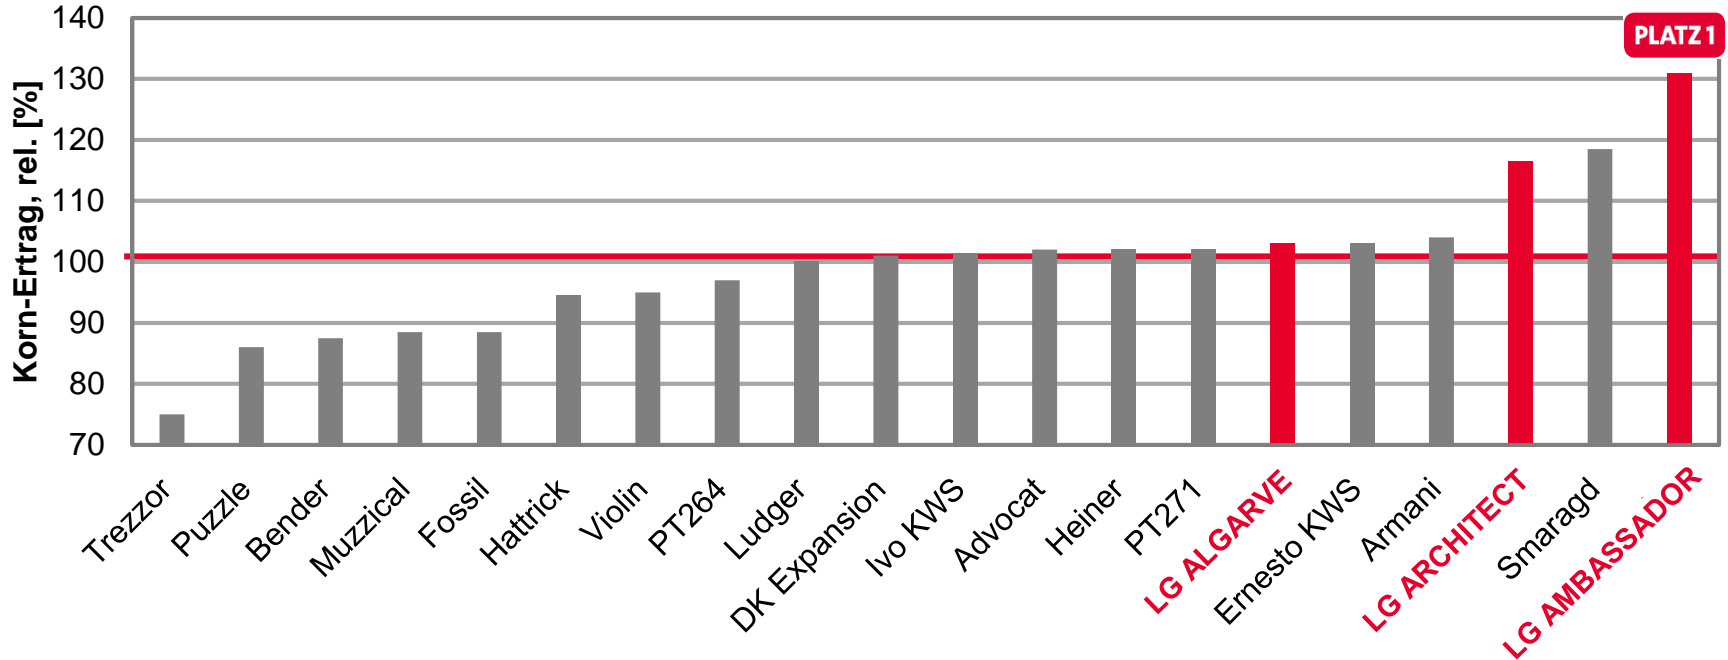

LG-AMBASSADOR - PLATZ 1 AUF GEEST- STANDORTEN

LSV Winterraps 2020, Mittel Schleswig-Holstein

Ø 100 Mittel VRS = 22,9 [dt/ha] Kornertrag

Quelle: LWK Schleswig-Holstein, LSV Winterraps 2020,
Stufe 2, Stand: 05.08.20, Verrechnung Limagrain