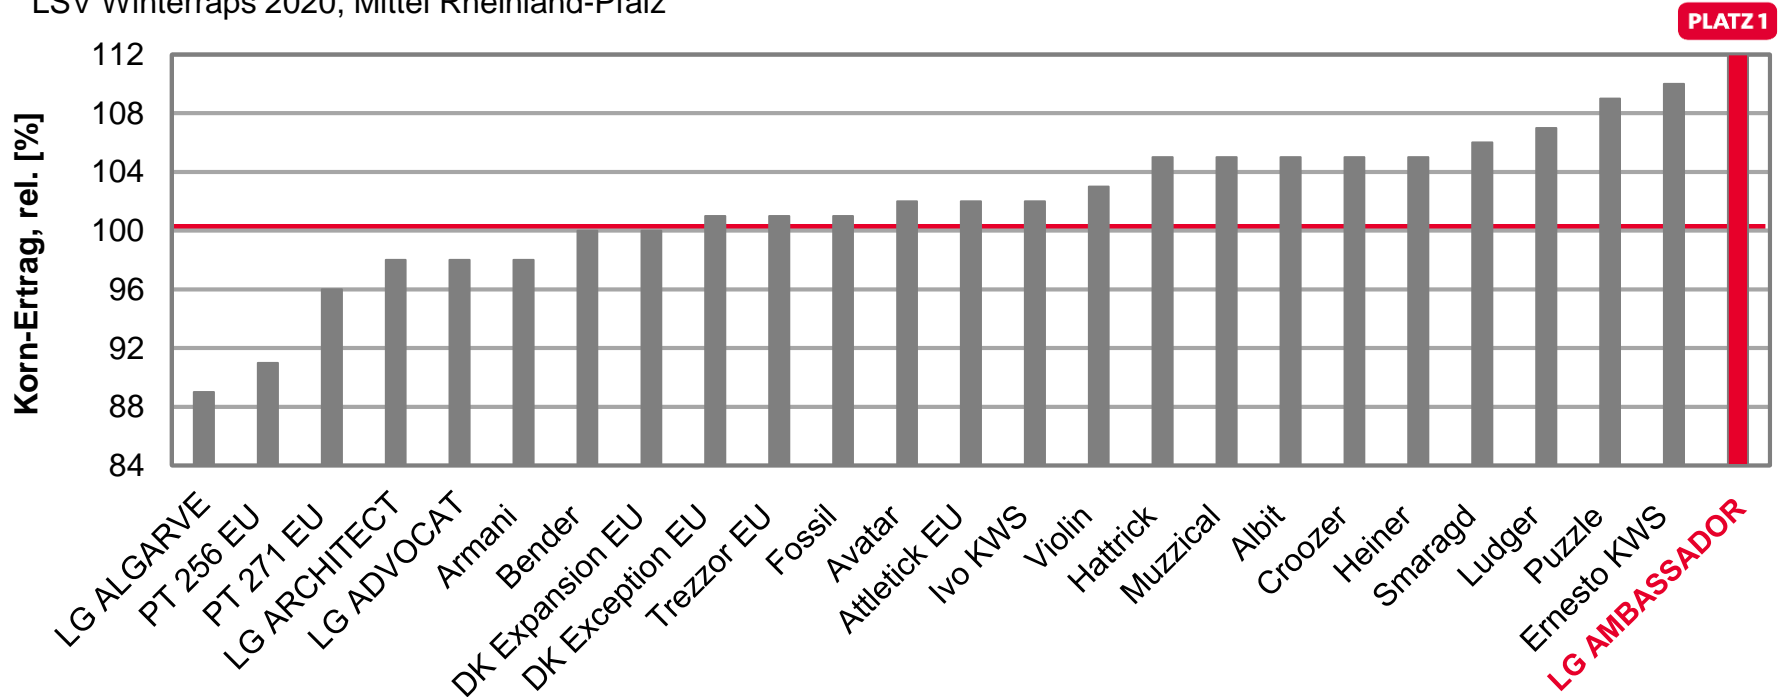

# Topergebnisse in Rheinland-Pfalz Kornerträge rel.

- **LG ARCHITECT – ERTRAG AUF DEN SIE BAUEN KÖNNEN!**
  - 112% Platz 1 im Mittel mehrjährig 2018-2020
- **LG AMBASSADOR – UNSER NEUER STAR!**
  - 112% Platz 1 im Mittel 2020
  - 110% in Mötsch
  - 105% in Nomborn
  - 122% Platz 1 in Kümbdchen

# LG-ARCHITECT - PLATZ 1 IM MITTEL 2018-2020 IN RHEINLAND-PFALZ

LSV Winterraps 2020, Mittel 2018-2020 Rheinland-Pfalz

Ø 100 Mittel VRS = 47,9 [dt/ha] Korn-Ertrag

Quelle: DLR Rheinhessen-Nahe-Hunsrück, LSV Winterraps 2018-2020, Stufe 2, Stand 3.08.2020

# LG-AMBASSADOR - PLATZ 1 IN RHEINLAND-PFALZ

LSV Winterraps 2020, Mittel Rheinland-Pfalz

Ø 100 Mittel VRS = 55,0 [dt/ha] Korn-Ertrag

Quelle: DLR Rheinhessen-Nahe-Hunsrück, LSV Winterraps 2020, Stufe 2, Stand 3.08.2020