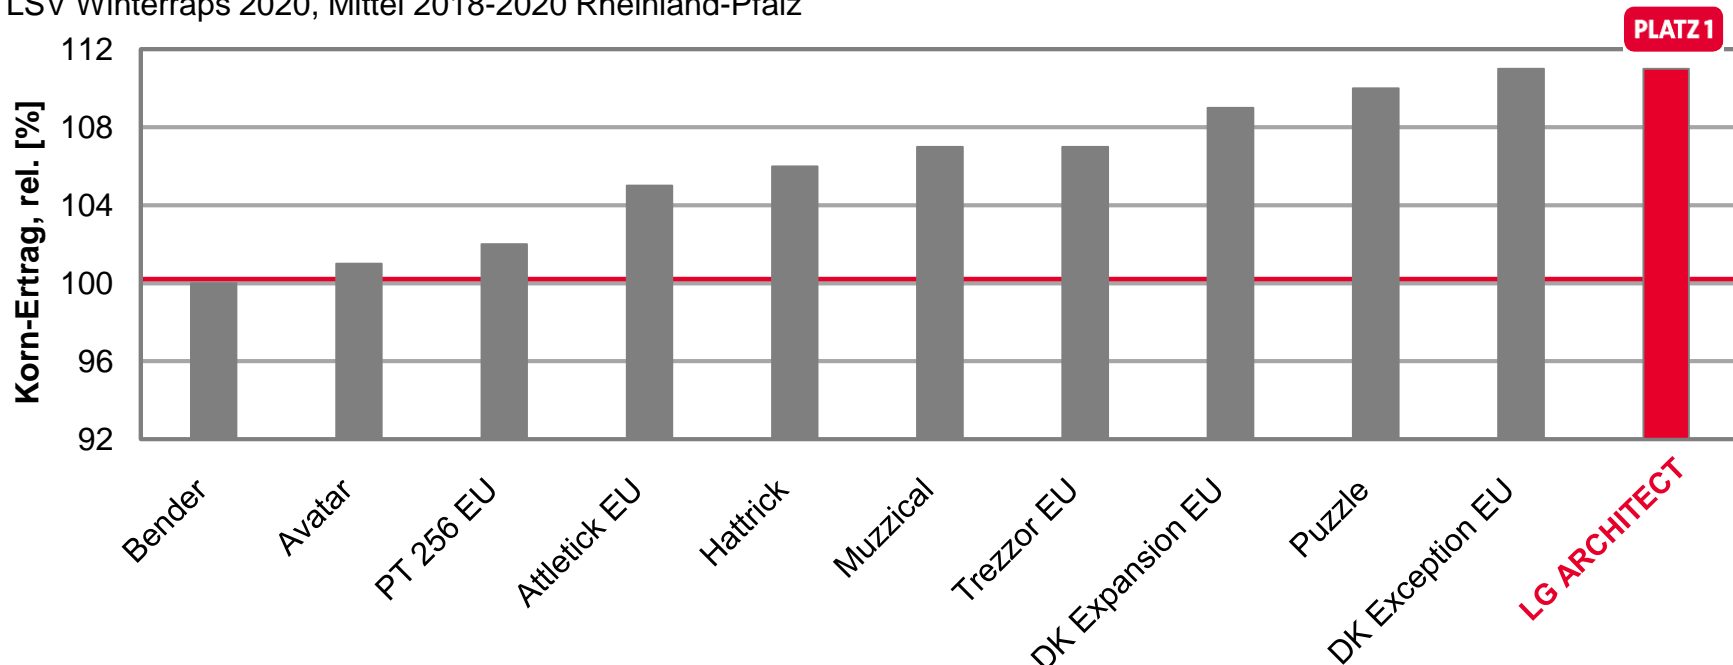

# Winterrapsergebnisse für Rheinland-Pfalz 2020

# Topergebnisse in Rheinland-Pfalz Kornerträge rel.

- **LG ARCHITECT – ERTRAG AUF DEN SIE BAUEN KÖNNEN!**
  - 112% Platz 1 im Mittel mehrjährig 2018-2020
- **LG AMBASSADOR – UNSER NEUER STAR!**
  - 112% Platz 1 im Mittel 2020
  - 110% in Mötsch
  - 105% in Nomborn
  - 122% Platz 1 in Kümbdchen

# LG-ARCHITECT - PLATZ 1 IM MITTEL 2018-2020 IN RHEINLAND-PFALZ

LSV Winterraps 2020, Mittel 2018-2020 Rheinland-Pfalz

Ø 100 Mittel VRS = 47,9 [dt/ha] Korn-Ertrag

Quelle: DLR Rheinhessen-Nahe-Hunsrück, LSV Winterraps 2018-2020, Stufe 2, Stand 3.08.2020