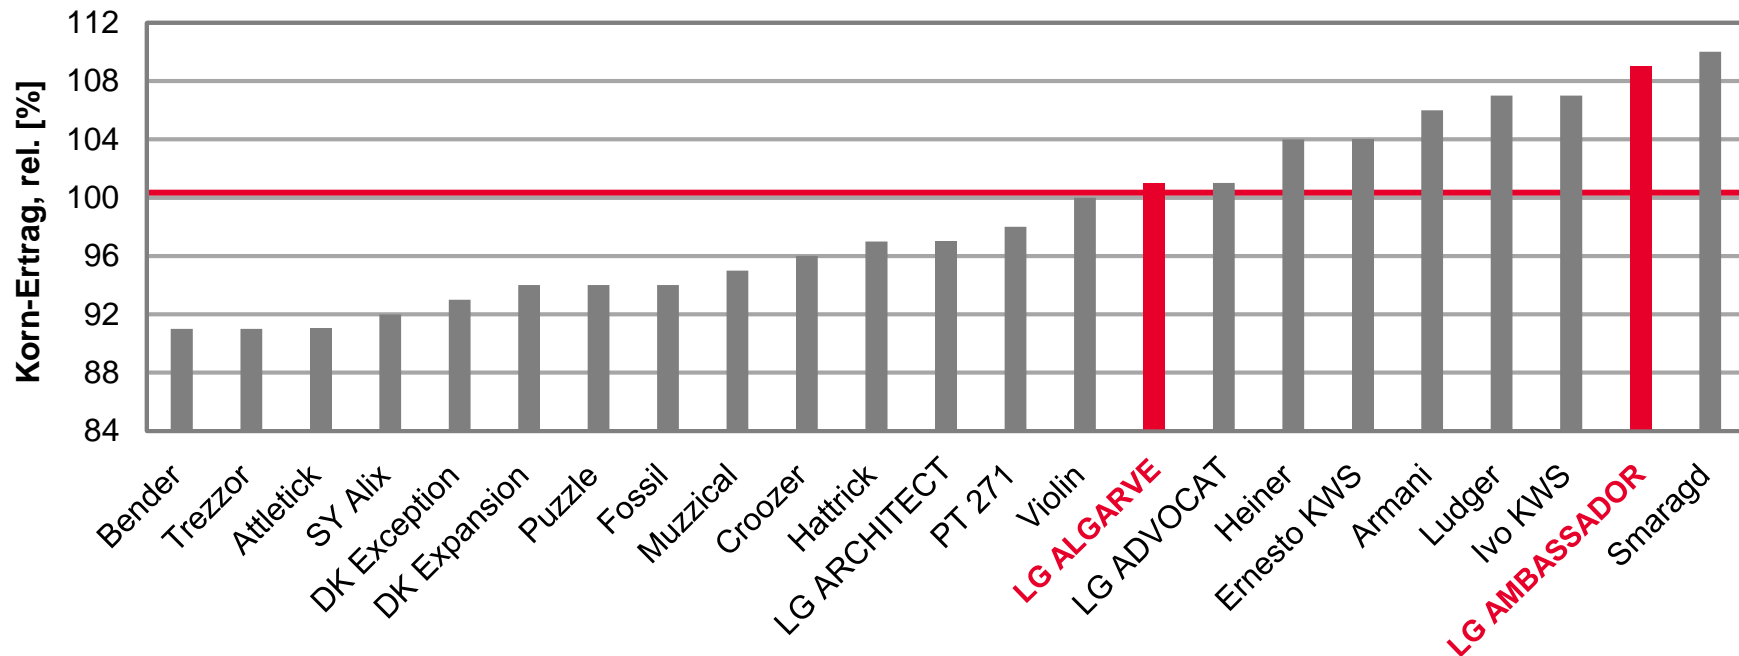

Winterrapsergebnisse für Niedersachsen 2020

Topergebnisse in Niedersachsen Kornerträge und Marktleistung rel.

- **LG ARCHITECT – ERTRAG AUF DEN SIE BAUEN KÖNNEN!**
 - Bereinigte Marktleistung:
 - 102% in der Höhenlage
 - Kornertrag:
 - 103% im Mittel in der Höhenlage
- **LG ALGARVE – VON WEGEN ÖLKRISE!**
 - Bereinigte Marktleistung:
 - 103% auf Marschstandorten
 - 101% auf Sandböden
 - 102% auf Lehmböden
 - 100% in der Höhenlage
 - Kornertrag:
 - 102% auf Marschstandorten
 - 101% auf Sandböden
 - 101% auf Lehmböden
 - 100% in der Höhenlage

Topergebnisse in Niedersachsen Kornerträge und Marktleistung rel.

- **LG AMBASSADOR – UNSER NEUER STAR!**
 - Bereinigte Marktleistung:
 - 105% auf Marschstandorten
 - 109% auf Sandböden
 - 109% auf Lehmböden
 - 109% in der Höhenlage
 - Kornertrag:
 - 105% auf Marschstandorten
 - 109% auf Sandböden
 - 109% auf Lehmböden
 - 109% in der Höhenlage

LG-AMBASSADOR & LG ALGARVE - HERVORRAGEND AUF MARSCHSTANDORTEN

LSV Winterraps 2020, Mittel Marsch Niedersachsen 2020

Ø 100 Mittel Standardsorten = 55 [dt/ha] Korn-Ertrag

Quelle: LWK Niedersachsen, LSV Winterraps 2020,
ortsübliche Intensität, Stand 7.08.2020

LG-AMBASSADOR - SPITZENERGEBNISSE AUF SANDBÖDEN

LSV Winterraps 2020, Mittel Sandböden Niedersachsen 2020

Ø 100 Mittel Standardsorten = 41 [dt/ha] Korn-Ertrag

Quelle: LWK Niedersachsen, LSV Winterraps 2020,
ortsübliche Intensität, Stand 7.08.2020