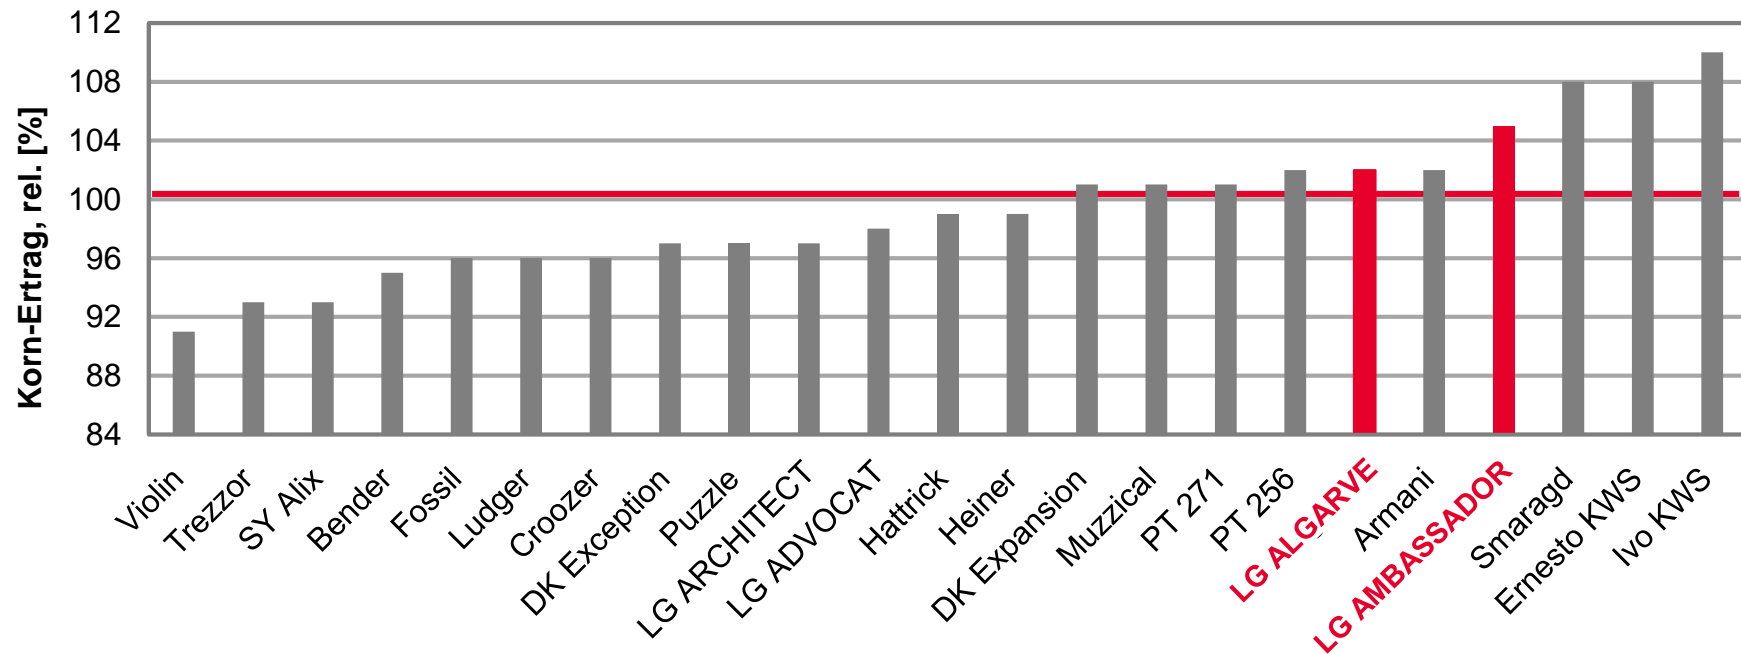

Winterrapsergebnisse für Niedersachsen 2020

Topergebnisse in Niedersachsen Kornerträge und Marktleistung rel.

- **LG ARCHITECT – ERTRAG AUF DEN SIE BAUEN KÖNNEN!**
 - Bereinigte Marktleistung:
 - 102% in der Höhenlage
 - Kornertrag:
 - 103% im Mittel in der Höhenlage
- **LG ALGARVE – VON WEGEN ÖLKRISE!**
 - Bereinigte Marktleistung:
 - 103% auf Marschstandorten
 - 101% auf Sandböden
 - 102% auf Lehmböden
 - 100% in der Höhenlage
 - Kornertrag:
 - 102% auf Marschstandorten
 - 101% auf Sandböden
 - 101% auf Lehmböden
 - 100% in der Höhenlage

Topergebnisse in Niedersachsen Kornerträge und Marktleistung rel.

- **LG AMBASSADOR – UNSER NEUER STAR!**
 - Bereinigte Marktleistung:
 - 105% auf Marschstandorten
 - 109% auf Sandböden
 - 109% auf Lehmböden
 - 109% in der Höhenlage
 - Kornertrag:
 - 105% auf Marschstandorten
 - 109% auf Sandböden
 - 109% auf Lehmböden
 - 109% in der Höhenlage

LG-AMBASSADOR & LG ALGARVE - HERVORRAGEND AUF MARSCHSTANDORTEN

LSV Winterraps 2020, Mittel Marsch Niedersachsen 2020

Ø 100 Mittel Standardsorten = 55 [dt/ha] Korn-Ertrag

Quelle: LWK Niedersachsen, LSV Winterraps 2020,
ortsübliche Intensität, Stand 7.08.2020