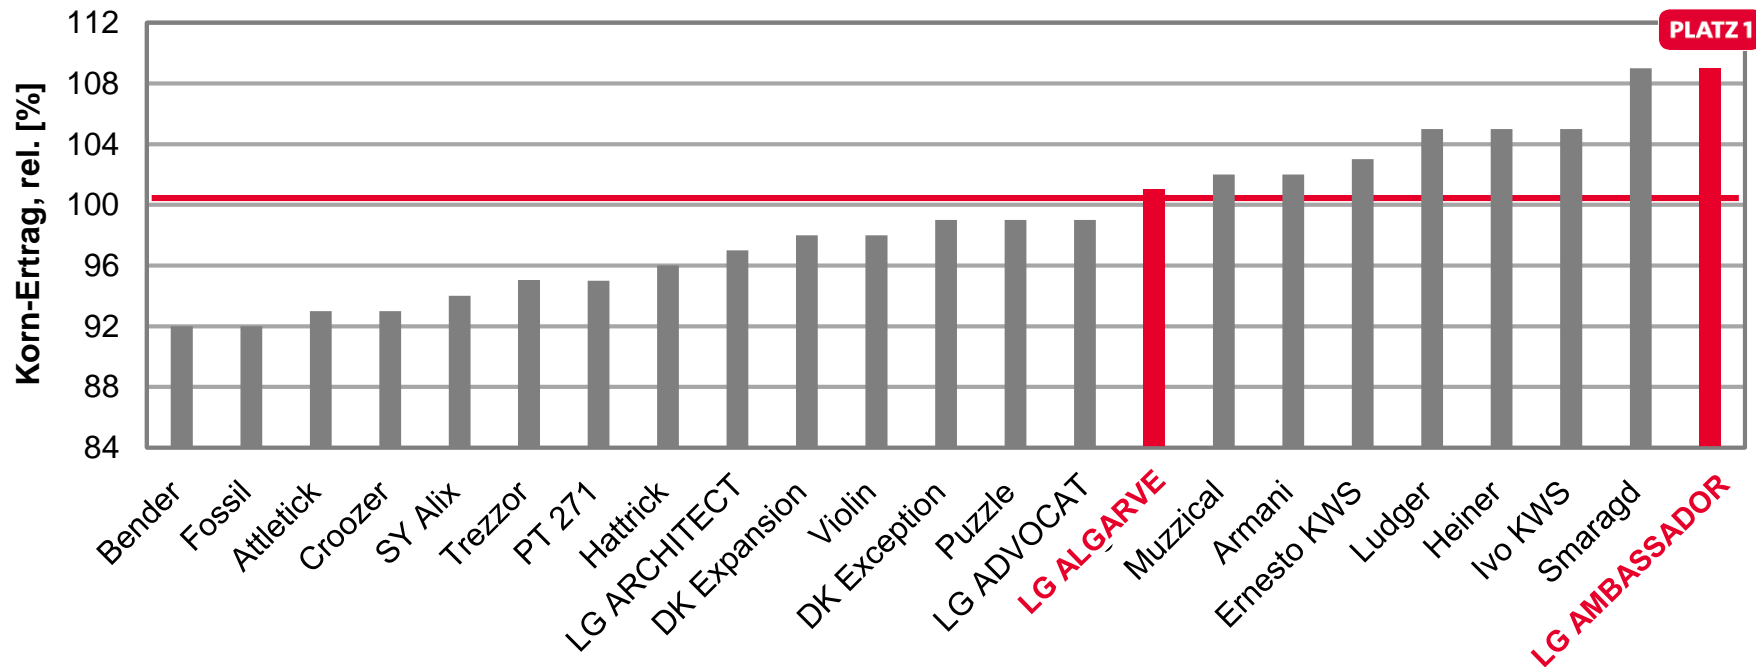

Topergebnisse in Niedersachsen Kornerträge und Marktleistung rel.

- **LG AMBASSADOR – UNSER NEUER STAR!**
 - Bereinigte Marktleistung:
 - 105% auf Marschstandorten
 - 109% auf Sandböden
 - 109% auf Lehmböden
 - 109% in der Höhenlage
 - Kornertrag:
 - 105% auf Marschstandorten
 - 109% auf Sandböden
 - 109% auf Lehmböden
 - 109% in der Höhenlage

LG-AMBASSADOR & LG ALGARVE - HERVORRAGEND AUF MARSCHSTANDORTEN

LSV Winterraps 2020, Mittel Marsch Niedersachsen 2020

Ø 100 Mittel Standardsorten = 55 [dt/ha] Korn-Ertrag

Quelle: LWK Niedersachsen, LSV Winterraps 2020,
ortsübliche Intensität, Stand 7.08.2020

LG-AMBASSADOR - SPITZENERGEBNISSE AUF SANDBÖDEN

LSV Winterraps 2020, Mittel Sandböden Niedersachsen 2020

Ø 100 Mittel Standardsorten = 41 [dt/ha] Korn-Ertrag

Quelle: LWK Niedersachsen, LSV Winterraps 2020,
ortsübliche Intensität, Stand 7.08.2020

LG-AMBASSADOR – PLATZ 1 AUF LEHMBÖDEN

LSV Winterraps 2020, Mittel Lehm Böden Niedersachsen 2020

Ø 100 Mittel Standardsorten = 48 [dt/ha] Korn-Ertrag

Quelle: LWK Niedersachsen, LSV Winterraps 2020, ortsübliche Intensität, Stand 7.08.2020