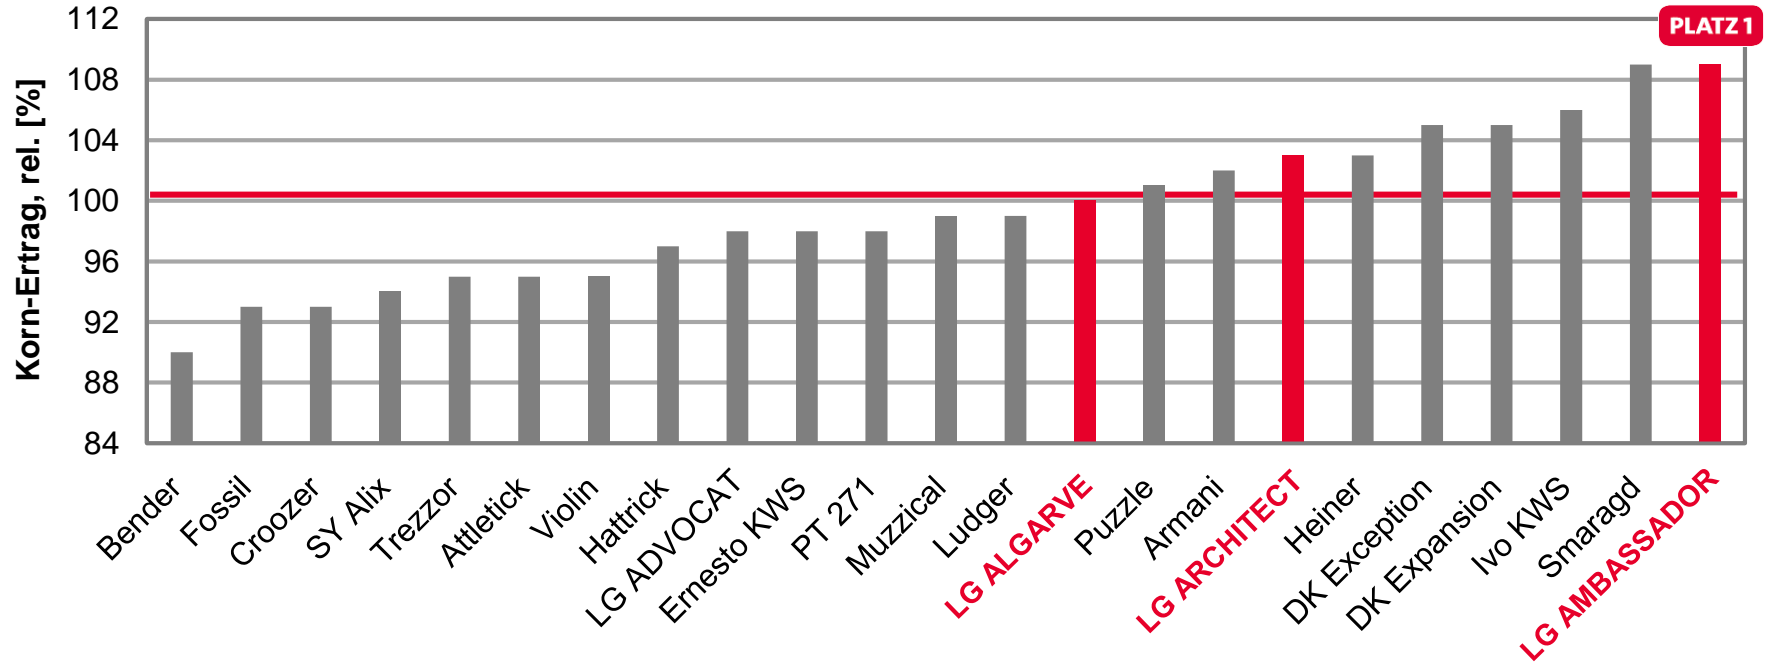

Topergebnisse in Niedersachsen Kornerträge und Marktleistung rel.

- **LG AMBASSADOR – UNSER NEUER STAR!**
 - Bereinigte Marktleistung:
 - 105% auf Marschstandorten
 - 109% auf Sandböden
 - 109% auf Lehmböden
 - 109% in der Höhenlage
 - Kornertrag:
 - 105% auf Marschstandorten
 - 109% auf Sandböden
 - 109% auf Lehmböden
 - 109% in der Höhenlage

LG-AMBASSADOR - SPITZENERGEBNISSE AUF SANDBÖDEN

LSV Winterraps 2020, Mittel Sandböden Niedersachsen 2020

Ø 100 Mittel Standardsorten = 41 [dt/ha] Korn-Ertrag

Quelle: LWK Niedersachsen, LSV Winterraps 2020,
ortsübliche Intensität, Stand 7.08.2020

LG-AMBASSADOR – PLATZ 1 AUF LEHMBÖDEN

LSV Winterraps 2020, Mittel Lehm Böden Niedersachsen 2020

Ø 100 Mittel Standardsorten = 48 [dt/ha] Korn-Ertrag

Quelle: LWK Niedersachsen, LSV Winterraps 2020, ortsübliche Intensität, Stand 7.08.2020

LG-AMBASSADOR - PLATZ 1 IM MITTEL HÖHENLAGEN MITTE/WEST

LSV Winterraps 2020, Mittel Mitte/West Höhenlagen Niedersachsen 2020

Ø 100 Mittel Standardsorten = 48 [dt/ha] Korn-Ertrag

Quelle: LWK Niedersachsen, LSV Winterraps 2020, ortsübliche Intensität, Stand 7.08.2020