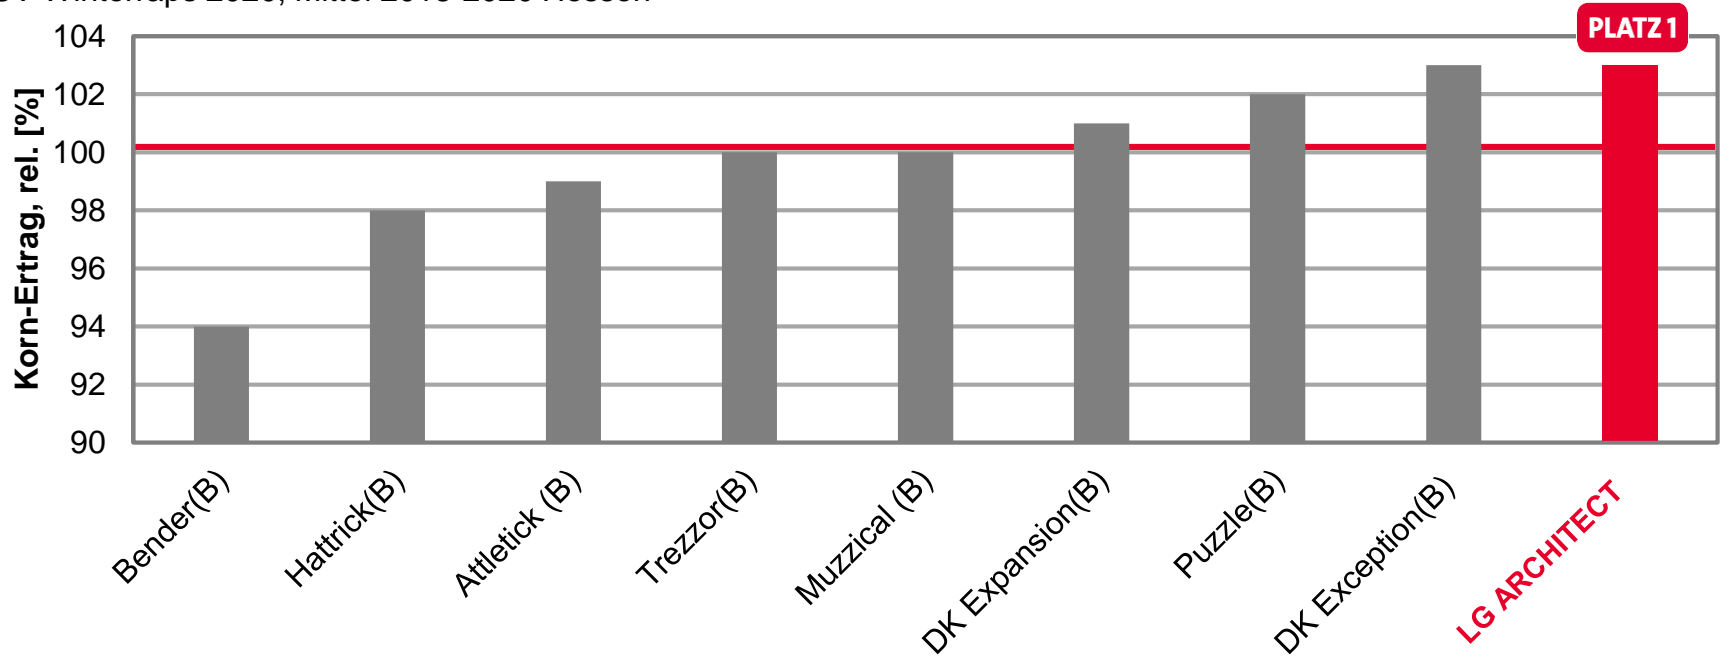

Winterrapsergebnisse für Hessen 2020

Topergebnisse in Hessen Kornerträge rel.

- **LG ARCHITECT – ERTRAG AUF DEN SIE BAUEN KÖNNEN!**
 - Kornertrag:
 - 103% Platz 1 im Mittel mehrjährig 2018-2020
 - 100% in Friedberg
 - 100% in Bad Hersfeld

- **LG ALGARVE – VON WEGEN ÖLKRISE!**
 - Kornertrag:
 - 100% in Friedberg

Topergebnisse in Hessen Kornerträge und Marktleistung rel.

- **LG AMBASSADOR – UNSER NEUER STAR!**
 - Bereinigte Marktleistung:
 - 103% im Mittel 2020
 - Kornertrag:
 - 104% im Mittel 2020
 - 100% in Friedberg
 - 106% in Fritzlar
 - 108% in Bad Hersfeld
 - 102% in Korbach

LG-ARCHITECT - MEHRJÄHRIG PLATZ 1 IN HESSEN

LSV Winterraps 2020, Mittel 2018-2020 Hessen

Ø 100 Mittel Bezugsbasis = 50,9 [dt/ha] Kernertrag

Quelle: LLH Hessen, LSV Winterraps Mittel 2018-2020, Stufe 2 ,Stand: 07.08.20