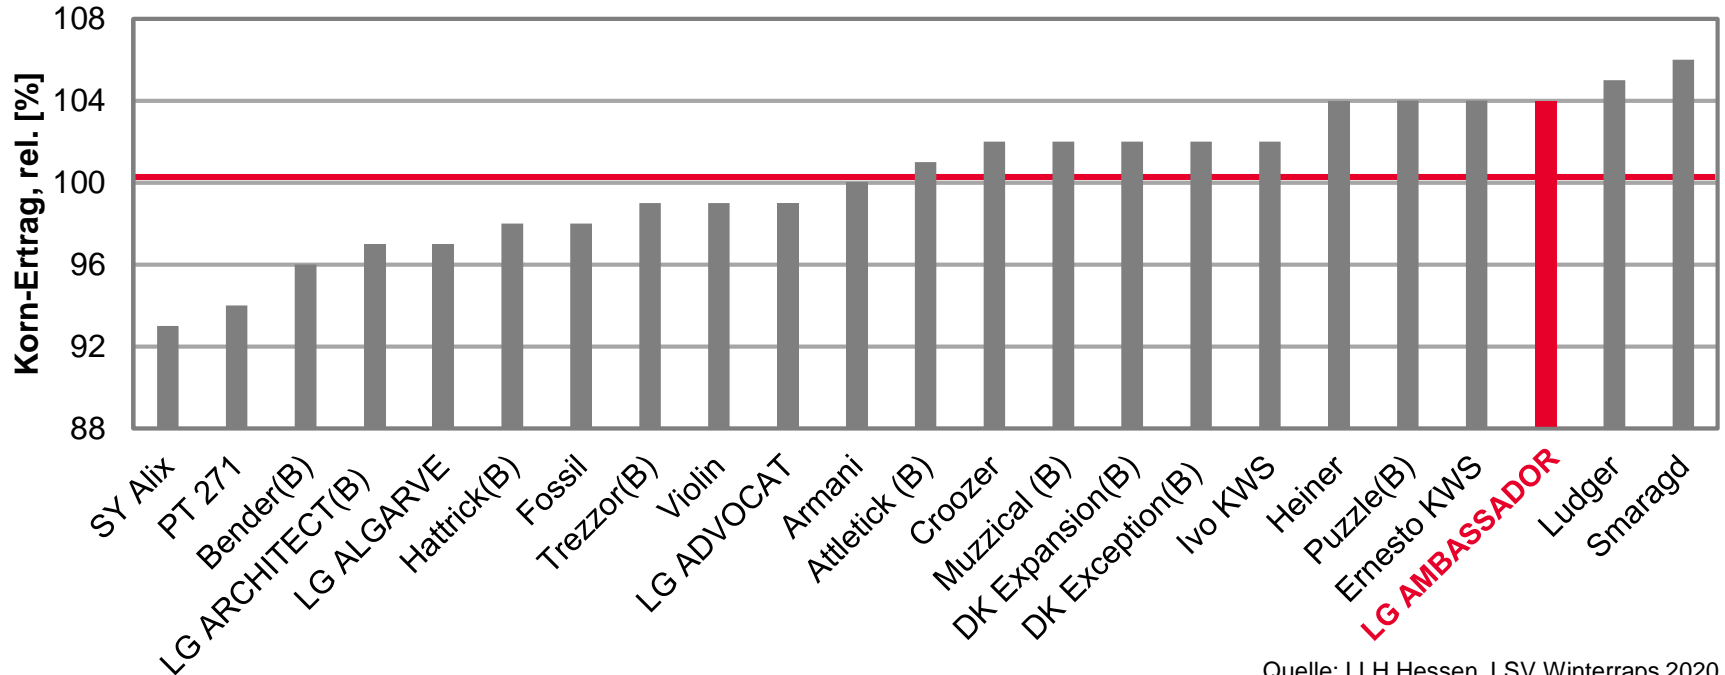

- **LG ALGARVE – VON WEGEN ÖLKRISE!**
 - Kornertrag:
 - 100% in Friedberg

Topergebnisse in Hessen Kornerträge und Marktleistung rel.

- **LG AMBASSADOR – UNSER NEUER STAR!**
 - Bereinigte Marktleistung:
 - 103% im Mittel 2020
 - Kornertrag:
 - 104% im Mittel 2020
 - 100% in Friedberg
 - 106% in Fritzlar
 - 108% in Bad Hersfeld
 - 102% in Korbach

LG-ARCHITECT - MEHRJÄHRIG PLATZ 1 IN HESSEN

LSV Winterraps 2020, Mittel 2018-2020 Hessen

Ø 100 Mittel Bezugsbasis = 50,9 [dt/ha] Kernertrag

Quelle: LLH Hessen, LSV Winterraps Mittel 2018-2020, Stufe 2 ,Stand: 07.08.20

LG-AMBASSADOR - TOP ERGEBNISSE IN HESSEN

LSV Winterraps 2020, Mittel Hessen

Ø 100 Mittel Bezugsbasis = 55,7 [dt/ha] Kornertrag

Quelle: LLH Hessen, LSV Winterraps 2020, Stufe 2, Stand: 07.08.20

Limagrain GmbH
Griewenkamp 2, 31234 Edemissen
Telefon: 05176-989110, Fax: 05176-7060
LG@Limagrain.de
www.LGseeds.de