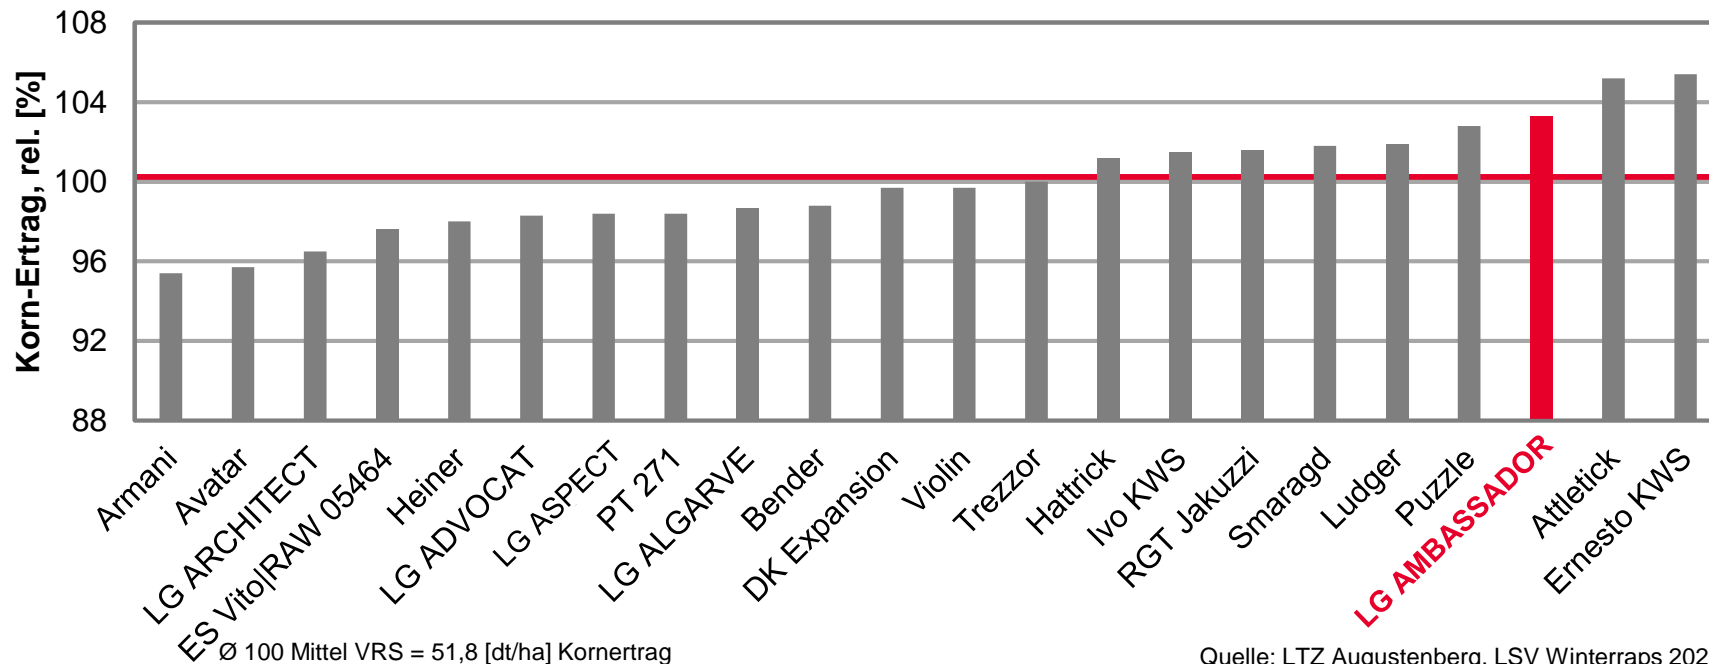

LG-AMBASSADOR - TOP ERGEBNIS IN BADEN-WÜRTTEMBERG

LSV Winterraps 2020, Mittel Baden-Württemberg

Quelle: LTZ Augustenberg, LSV Winterraps 2020, Stufe 2, Stand: 07.08.20