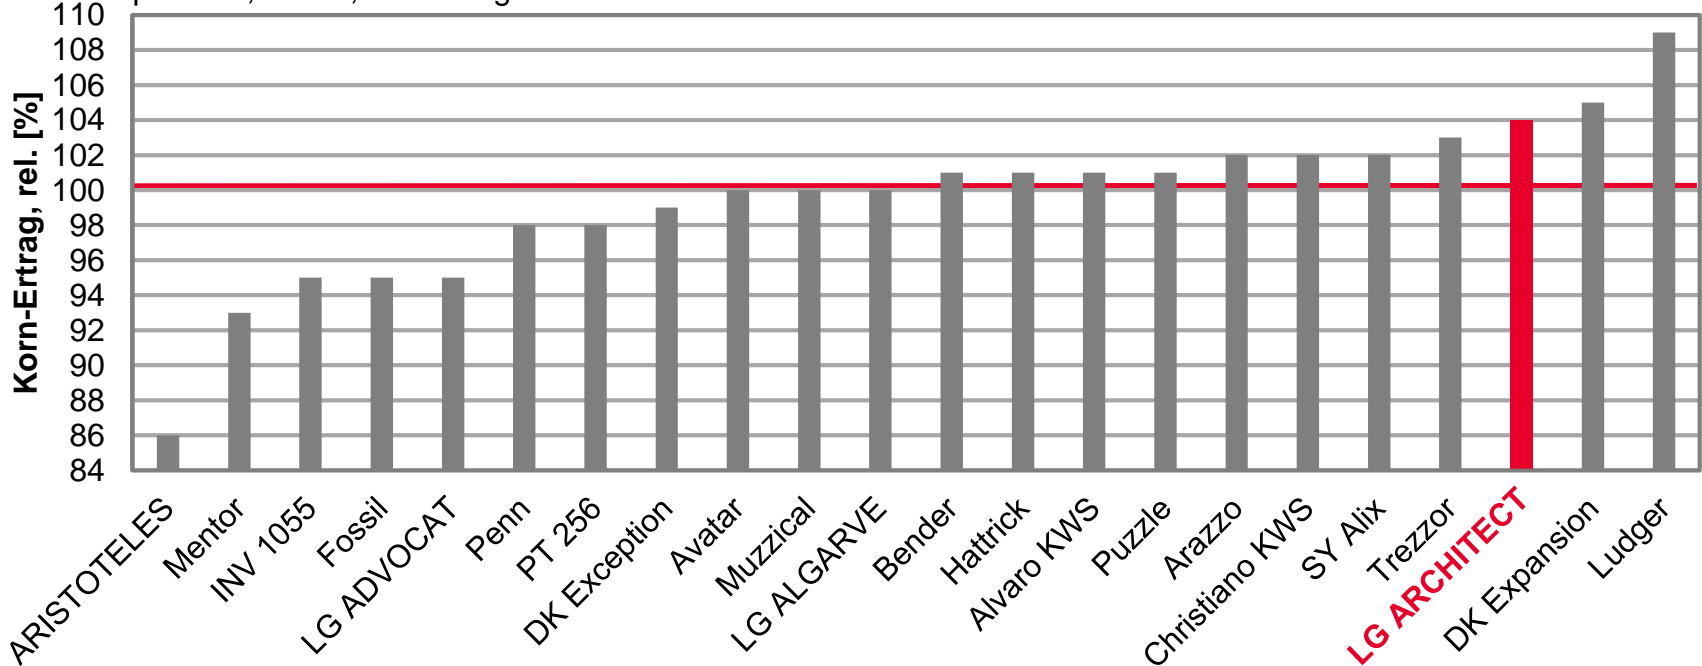

LG ALGARVE - PASST HERVORRAGEND INS HÜGELLAND

LSV Winterraps 2019, Schleswig-Holstein

Ø 100 = 44,7 [dt/ha] Kornertrag

Quelle: LK Schleswig-Holstein, LSV Winterraps 2019,
3 Standorte, Stand: 14.08.2019

LG ARCHITECT - UNTER DEN TOP 3 AUF GEEST STANDORTEN

LSV Winterraps 2019, Geest, Schleswig-Holstein

Ø 100 = 32,0 [dt/ha] Kornertrag

Quelle: LK Schleswig-Holstein, LSV Winterraps 2019, Geest,
3 Standorte, Stand: 05.08.2019

LG ARCHITECT - DIE NR.1 AUF MARSCHBÖDEN

LSV Winterraps 2019, Marsch, Schleswig-Holstein

Ø 100 = k. A. [dt/ha] Kernertrag

Quelle: LK Schleswig-Holstein, LSV Winterraps 2019, Marsch,
3 Standorte, Stand: 14.08.2019

LG ARCHITECT - IN DER MARKTLEISTUNG VORN DABEI 2019