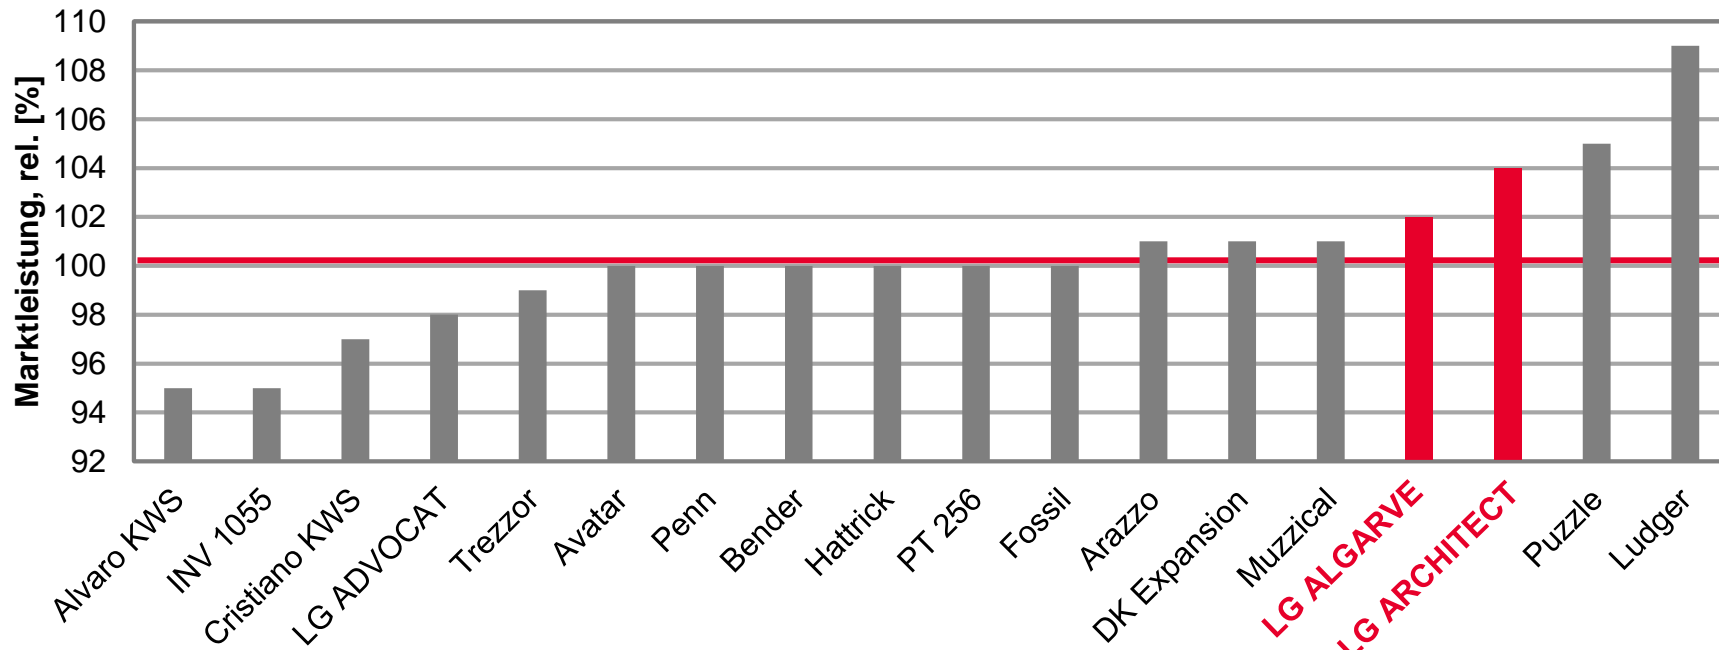

LSV Winterraps 2019, Marsch, Schleswig-Holstein

Ø 100 = k. A. [dt/ha] Kernertrag

Quelle: LK Schleswig-Holstein, LSV Winterraps 2019, Marsch,
3 Standorte, Stand: 14.08.2019

LG ARCHITECT - IN DER MARKTLEISTUNG VORN DABEI 2019

LSV Winterraps 2019, östliches Hügelland, Schleswig-Holstein

Ø 100 = 1867 [€/ha] Marktleistung

Quelle: LK Schleswig-Holstein, LSV Winterraps 2019, Marktleistung, östliches Hügelland, 2 Standorte., Stand: 05.08.2019

LG ARCHITECT - UNTER DEN TOP 3 IN DER MARKTLEISTUNG AUF GEEST STANDORTEN

LSV Winterraps 2019, Geest, Schleswig-Holstein

Ø 100 = 1141 [€/ha] Marktleistung

Quelle: LK Schleswig-Holstein, LSV Winterraps 2019, Geest, 3 Standorte, Stand: 14.08.2019