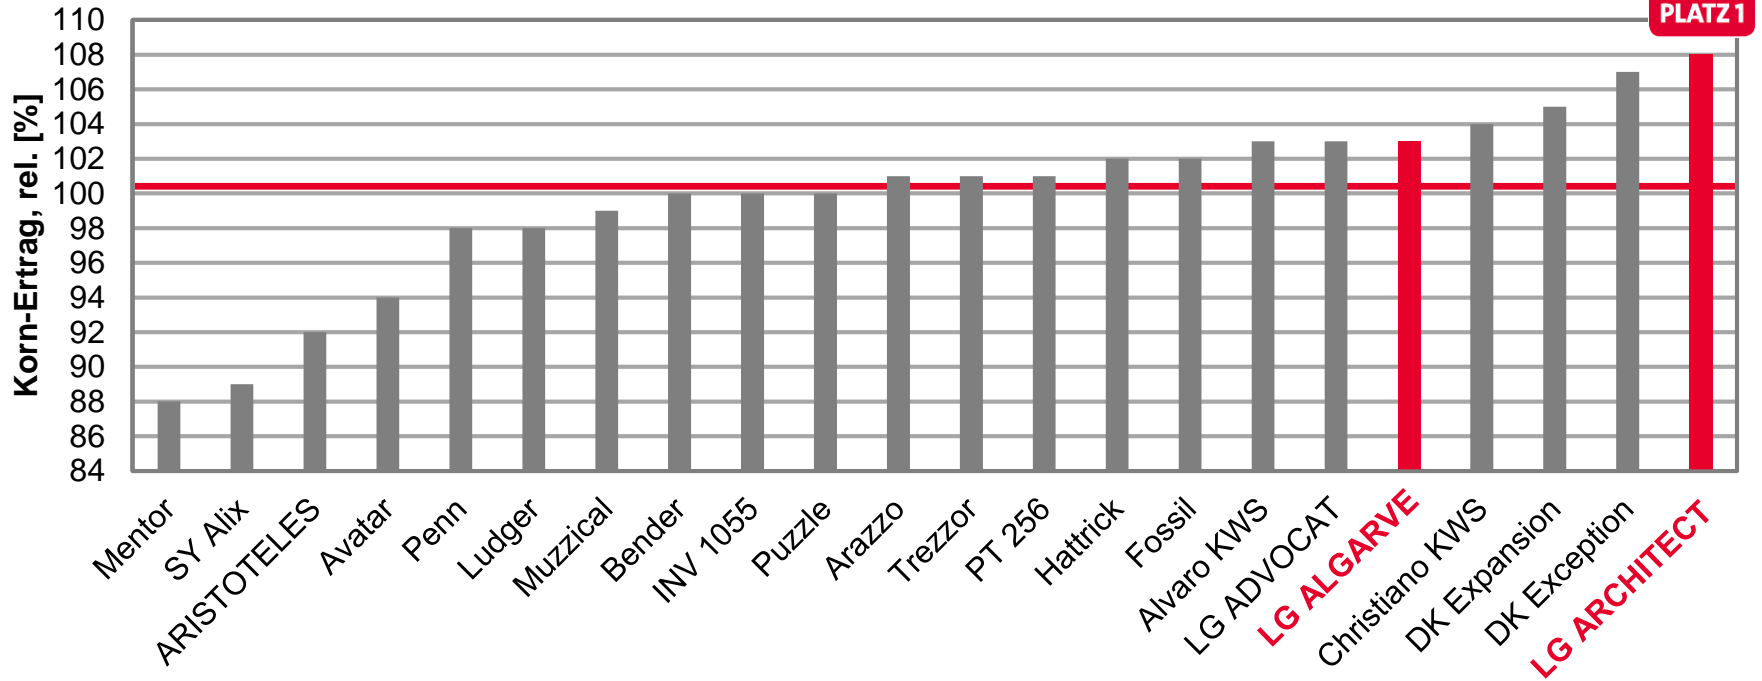

LG ALGARVE - PASST HERVORRAGEND INS HÜGELLAND

LSV Winterraps 2019, Schleswig-Holstein

Ø 100 = 44,7 [dt/ha] Kornertrag

Quelle: LK Schleswig-Holstein, LSV Winterraps 2019,
3 Standorte, Stand: 14.08.2019

LG ARCHITECT - UNTER DEN TOP 3 AUF GEEST STANDORTEN

LSV Winterraps 2019, Geest, Schleswig-Holstein

Ø 100 = 32,0 [dt/ha] Kornertrag

Quelle: LK Schleswig-Holstein, LSV Winterraps 2019, Geest,
3 Standorte, Stand: 05.08.2019

LG ARCHITECT - DIE NR.1 AUF MARSCHBÖDEN

LSV Winterraps 2019, Marsch, Schleswig-Holstein

Ø 100 = k. A. [dt/ha] Kernertrag

Quelle: LK Schleswig-Holstein, LSV Winterraps 2019, Marsch,
3 Standorte, Stand: 14.08.2019

LG ARCHITECT - IN DER MARKTLEISTUNG VORN DABEI 2019