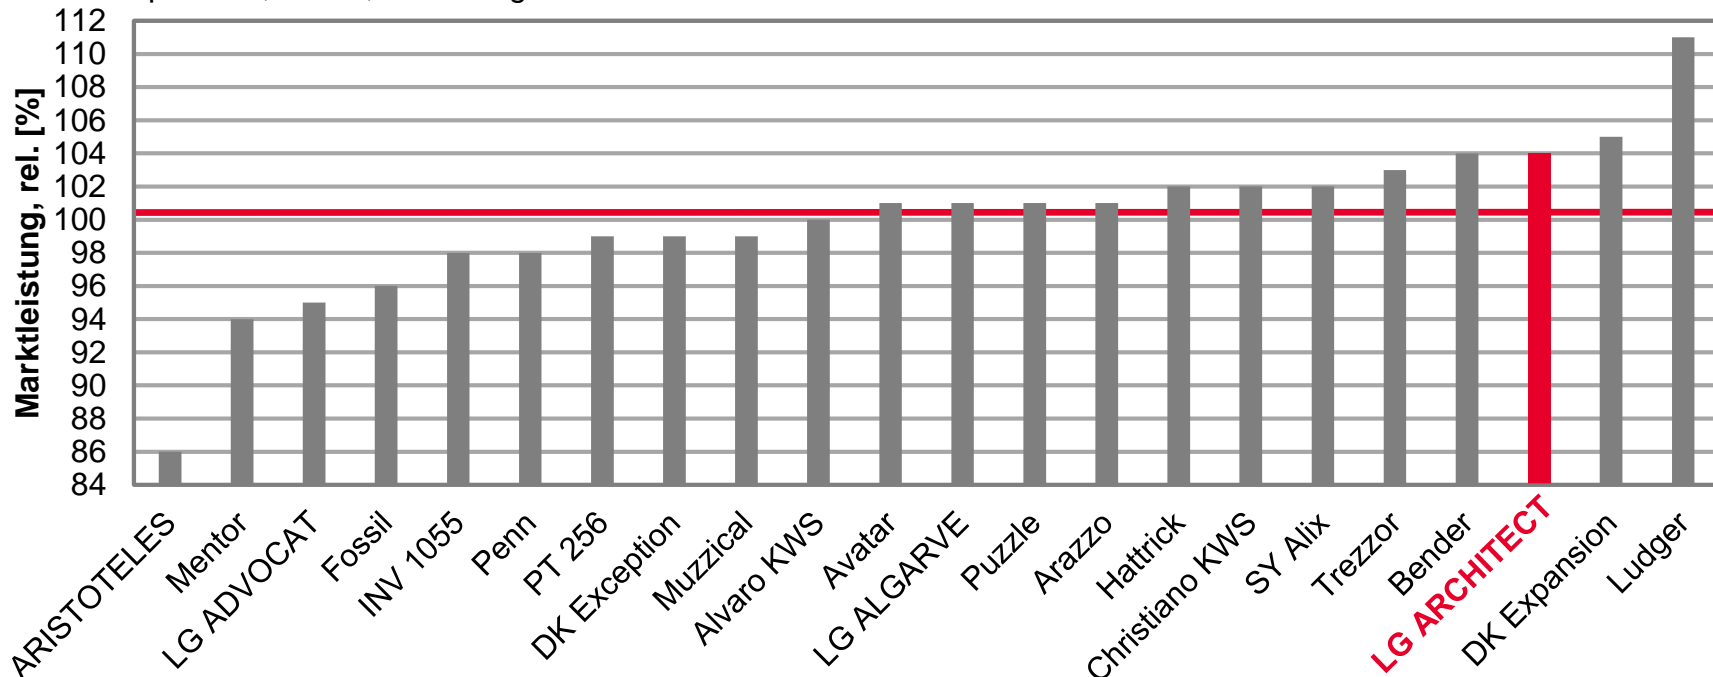

LSV Winterraps 2019, Marsch, Schleswig-Holstein

Ø 100 = k. A. [dt/ha] Kernertrag

Quelle: LK Schleswig-Holstein, LSV Winterraps 2019, Marsch,
3 Standorte, Stand: 14.08.2019

LG ARCHITECT - IN DER MARKTLEISTUNG VORN DABEI 2019

LSV Winterraps 2019, östliches Hügelland, Schleswig-Holstein

Ø 100 = 1867 [€/ha] Marktleistung

Quelle: LK Schleswig-Holstein, LSV Winterraps 2019, Marktleistung, östliches Hügelland, 2 Standorte., Stand: 05.08.2019

LG ARCHITECT - UNTER DEN TOP 3 IN DER MARKTLEISTUNG AUF GEEST STANDORTEN

LSV Winterraps 2019, Geest, Schleswig-Holstein

Ø 100 = 1141 [€/ha] Marktleistung

Quelle: LK Schleswig-Holstein, LSV Winterraps 2019, Geest, 3 Standorte, Stand: 14.08.2019

LG ARCHITECT - DIE NR.1 AUCH IN DER MARKTLEISTUNG AUF MARSCHBÖDEN

LSV Winterraps 2019, Marsch, Schleswig-Holstein

Ø 100 = 1455 [€/ha] Marktleistung

Quelle: LK Schleswig-Holstein, LSV Winterraps 2019, Marsch, 3 Standorte, Stand: 14.08.2019