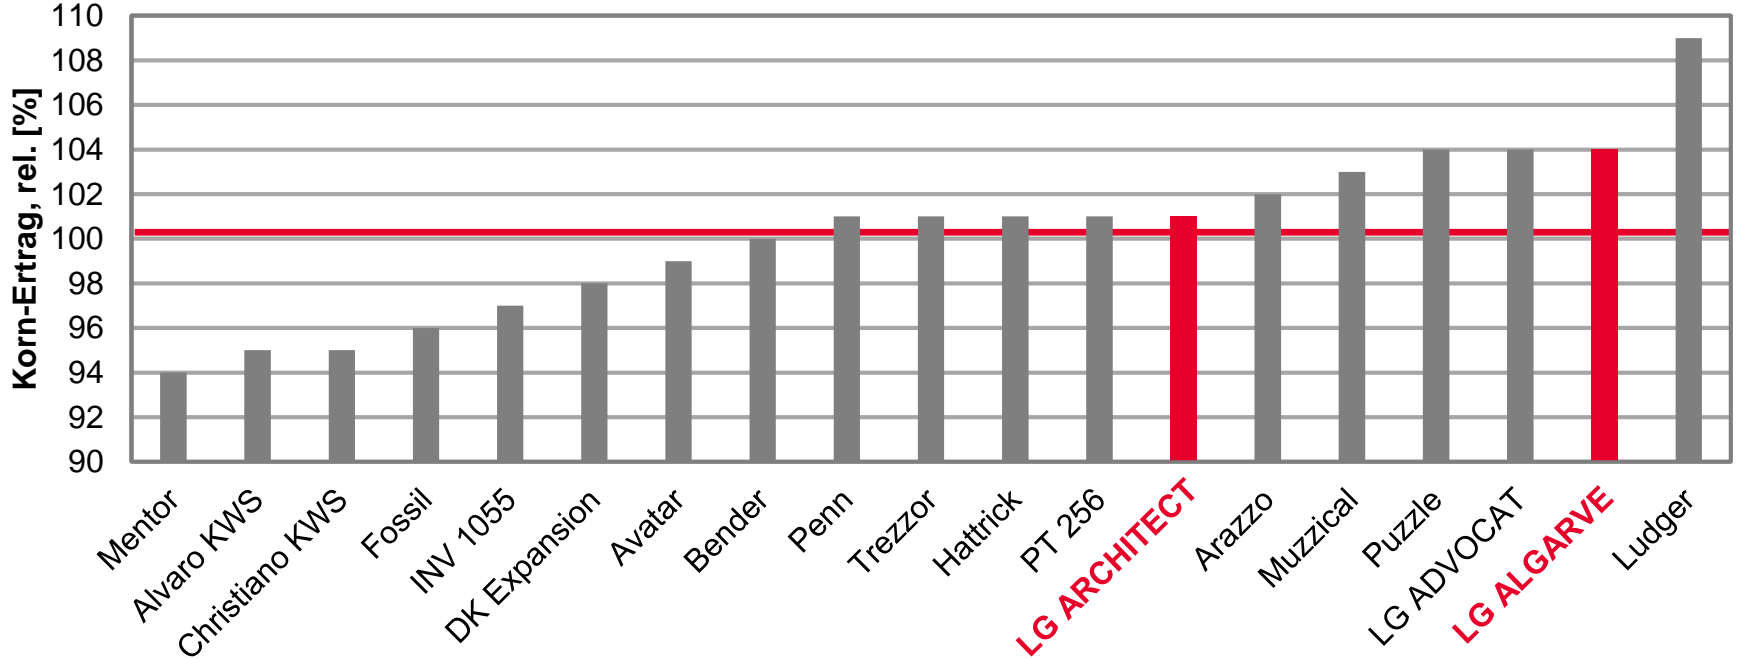

Winterrapsergebnisse für Schleswig-Holstein 2019

Topergebnis in Schleswig Holstein Kornertrag relativ

- **LG ARCHITECT – ERTRAG AUF DEN SIE BAUEN KÖNNEN!**
 - 101% im östlichen Hügelland
 - 104% unter den Top 3 auf Geest Standorten
 - 108% Platz 1 auf Marschböden

- **LG ALGARVE – VON WEGEN ÖLKRISE!**
 - 104% Passt hervorragend ins östliches Hügelland
 - 100% auf Geest Standorten
 - 103% Gute Kornerträge auf Marschböden

Topergebnis in Schleswig Holstein Marktleistung relativ

- **LG ARCHITECT – ERTRAG AUF DEN SIE BAUEN KÖNNEN!**
 - 104% im östlichen Hügelland
 - 104% Top 3 auf Geest Standorten
 - 108% Platz 1 auf Marschböden

- **LG ALGARVE – VON WEGEN ÖLKRISE!**
 - 102% im östliches Hügelland
 - 101% auf Geest Standorten
 - 105% auf Marschböden

LG ALGARVE - PASST HERVORRAGEND INS HÜGELLAND

LSV Winterraps 2019, Schleswig-Holstein

Ø 100 = 44,7 [dt/ha] Kornertrag

Quelle: LK Schleswig-Holstein, LSV Winterraps 2019,
3 Standorte, Stand: 14.08.2019

LG ARCHITECT - UNTER DEN TOP 3 AUF GEEST STANDORTEN