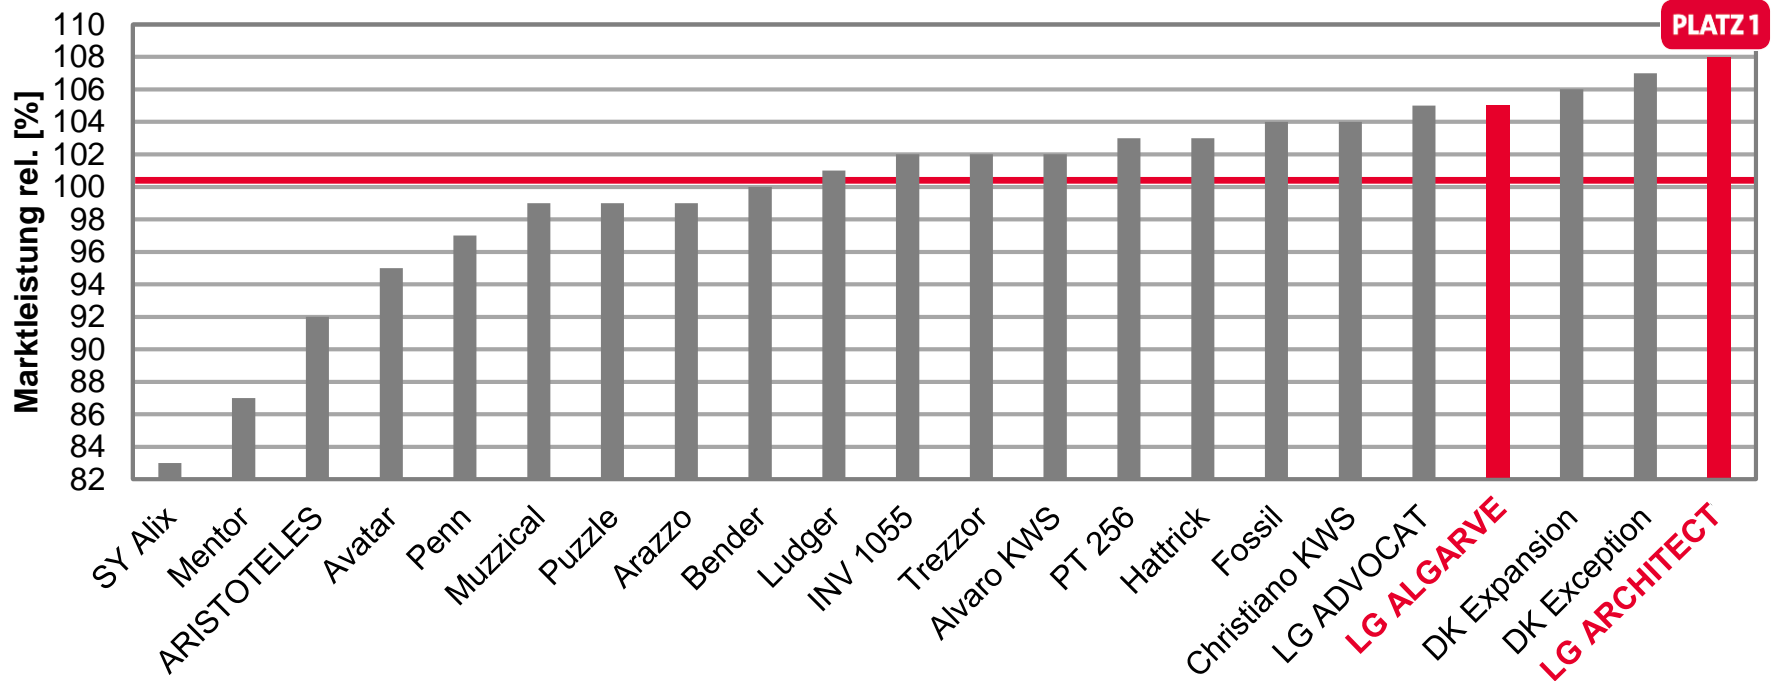

LG ARCHITECT - UNTER DEN TOP 3 IN DER MARKTLEISTUNG AUF GEEST STANDORTEN

LSV Winterraps 2019, Geest, Schleswig-Holstein

Ø 100 = 1141 [€/ha] Marktleistung

Quelle: LK Schleswig-Holstein, LSV Winterraps 2019, Geest, 3 Standorte, Stand: 14.08.2019

LG ARCHITECT - DIE NR.1 AUCH IN DER MARKTLEISTUNG AUF MARSCHBÖDEN

LSV Winterraps 2019, Marsch, Schleswig-Holstein

Ø 100 = 1455 [€/ha] Marktleistung

Quelle: LK Schleswig-Holstein, LSV Winterraps 2019, Marsch, 3 Standorte, Stand: 14.08.2019