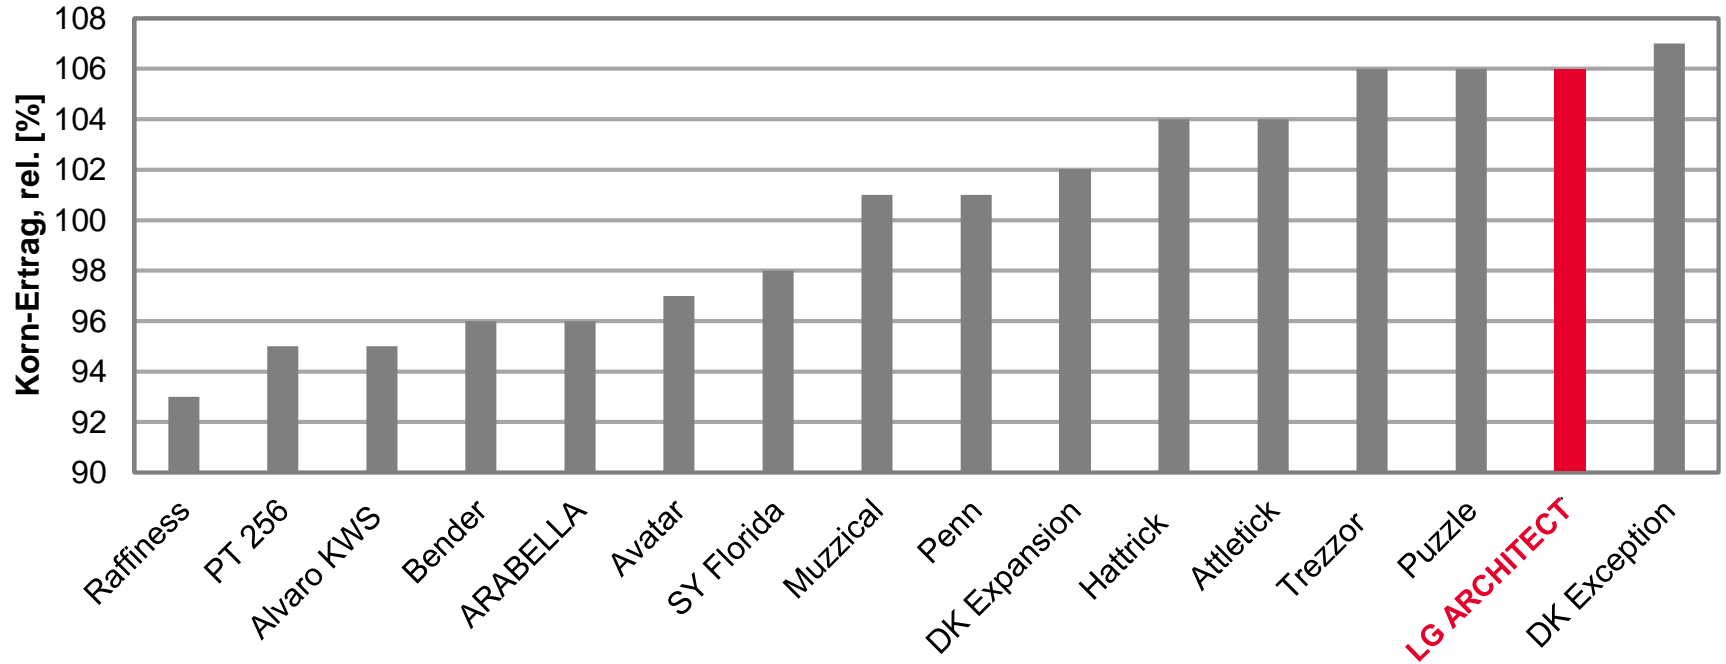

# Topergebnis in Sachsen-Anhalt Kornerträge rel.

## ● LG ARCHITECT – ERTRAG AUF DEN SIE BAUEN KÖNNEN!

- 106% Platz 2 im Mittel 2018-19 auf Löss-Standorten
- 107% Platz 2 im Mittel 2018-19 auf V-Standorten
- 111% in Dornburg
- 104% in Friemar
- 117% in Kirchengel
- 102% in Bernburg
- 102% in Walbeck
- 115% in Burkersdorf
- 102% in Forchheim

# LG ARCHITECT - TOP ERGEBNIS MITTEL 2018-19 AUF LÖSS-STANDORTEN

LSV Winterraps Mittel 2018-19, Löss-Standorte

Ø 100 = 43,5 [dt/ha] Kornertrag

Quelle: TLL Thüringen, LSV Winterraps 2019,  
Stufe 2, Stand: 02.08.19