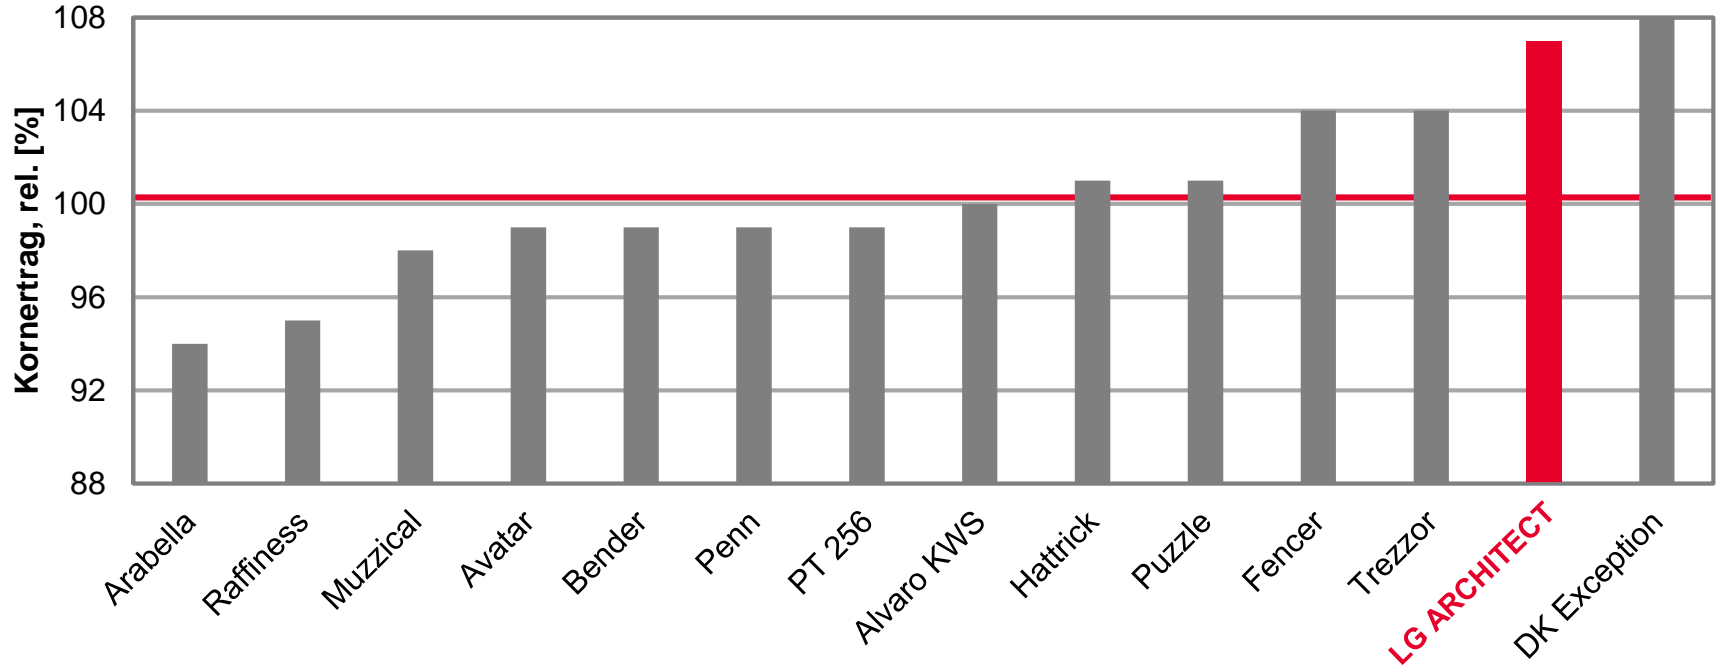

# LG ARCHITECT - TOP ERGEBNIS MITTEL 2018-19 AUF LÖSS-STANDORTEN

LSV Winterraps Mittel 2018-19, Löss-Standorte

Ø 100 = 43,5 [dt/ha] Kornertrag

Quelle: TLL Thüringen, LSV Winterraps 2019,  
Stufe 2, Stand: 02.08.19

# LG ARCHITECT - PLATZ 2 IM MITTEL 2018-19 AUF DEN V-STANDORTEN

LSV Winterraps Mittel 2018-19, V-Standorte

Ø 100 = 42,4 [dt/ha] Korntrag

Quelle: TLL Thüringen, LSV Winterraps 2019, Stufe 2, Stand: 09.08.19