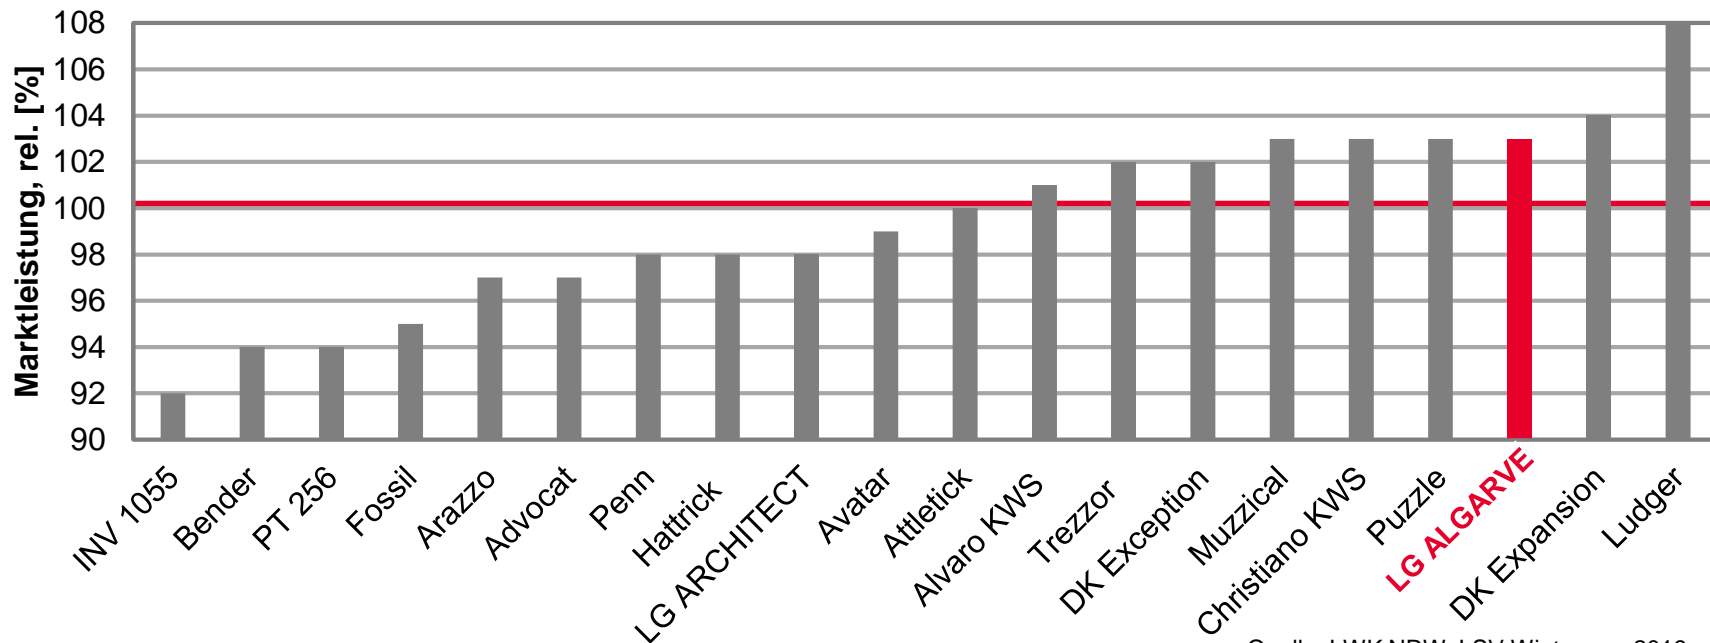

Winterrapsergebnisse für Nordrhein-Westfalen 2019

Topergebnis in Nordrhein-Westfalen Marktleistung rel.

- **LG ALGARVE – VON WEGEN ÖLKRISE!**
 - 106% Platz 2 auf Sandböden 2019
 - 103% Ausgezeichnete Marktleistung auf Löss- und Lehmböden 2019
 - 101% in den Höhenlagen 2019

LG ALGARVE - PLATZ 2 IN DER MARKTLEISTUNG 2019 AUF SAND IN NRW

LSV Winterraps 2019, Sandböden NRW

Quelle: LWK NRW, LSV Winterraps 2019, Stufe 2, Stand: 06.08.19

LG ALGARVE - AUSGEZEICHNETE MARKTLEISTUNG 2019 AUF LEHM/LÖSS IN NRW

LSV Winterraps 2019, Lehm-Löss-Standorte NRW

Ø 100 = 1534 [€/ha] Marktleistung

Quelle: LWK NRW, LSV Winterraps 2019,
Stufe 2, Stand: 06.08.19

Limagrain GmbH
Griewenkamp 2, 31234 Edemissen
Telefon: 05176-989110, Fax: 05176-7060
LG@Limagrain.de
www.LGseeds.de