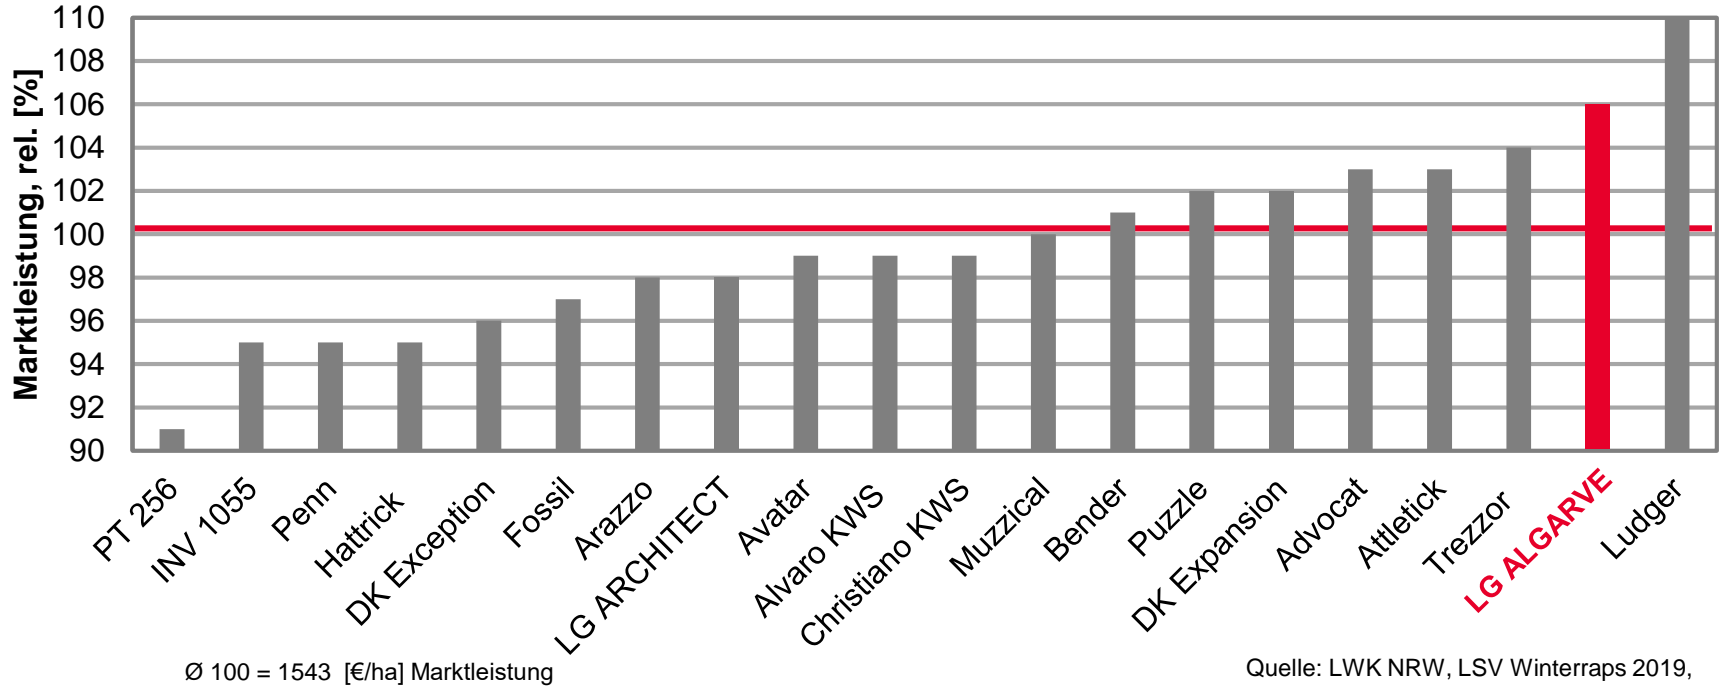

Winterrapsergebnisse für Nordrhein-Westfalen 2019

Topergebnis in Nordrhein-Westfalen Marktleistung rel.

- **LG ALGARVE – VON WEGEN ÖLKRISE!**
 - 106% Platz 2 auf Sandböden 2019
 - 103% Ausgezeichnete Marktleistung auf Löss- und Lehmböden 2019
 - 101% in den Höhenlagen 2019

LG ALGARVE - PLATZ 2 IN DER MARKTLEISTUNG 2019 AUF SAND IN NRW

LSV Winterraps 2019, Sandböden NRW

Quelle: LWK NRW, LSV Winterraps 2019, Stufe 2, Stand: 06.08.19

LG ALGARVE - AUSGEZEICHNETE MARKTLEISTUNG 2019 AUF LEHM/LÖSS IN NRW