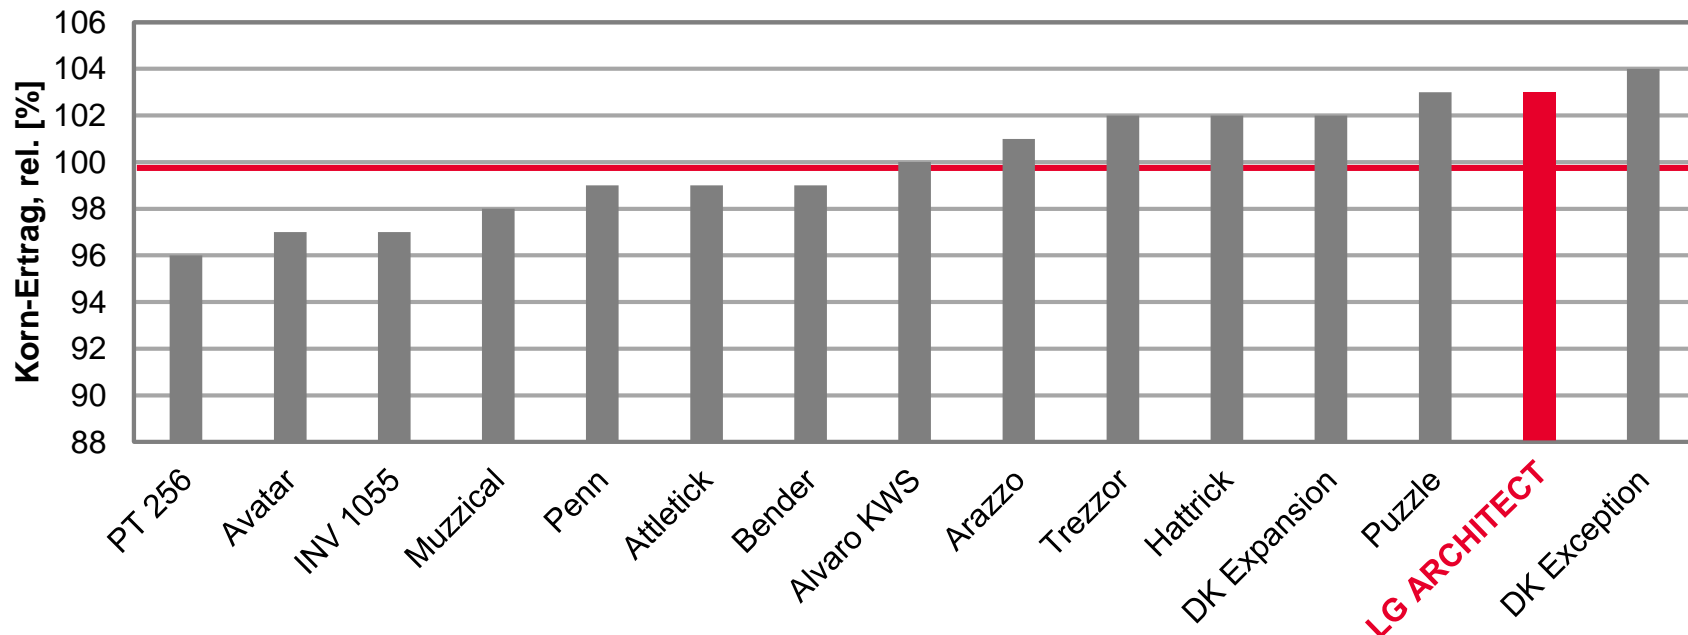

# Topergebnis in Niedersachsen relative Kornerträge 2019

- **LG ARCHITECT – ERTRAG AUF DEN SIE BAUEN KÖNNEN!**
  - 103% mehrjährig 2016-19 auf den Höhenlagen
  - 102% mehrjährig 2016-19 auf Lehmböden
  - 100% mehrjährig 2016-19 auf Sandböden
  - 100% mehrjährig 2016-19 auf Marschböden
  
- **LG ALGARVE – VON WEGEN ÖLKRISE!**
  - 105% Topergebnis auf Sandböden
  - 103% auf Marschböden
  - 103% auf Lehmböden
  - 101% auf den Höhenlagen

# Topergebnis in Niedersachsen ber. Marktleistung 2019 relativ

- **LG ARCHITECT – ERTRAG AUF DEN SIE BAUEN KÖNNEN!**
  - 102% mehrjährig 2016-19 auf den Höhenlagen
  - 101% mehrjährig 2016-19 auf Lehmböden
  - 100% mehrjährig 2016-19 auf Marschböden
  
- **LG ALGARVE – VON WEGEN ÖLKRISE!**
  - 106% Platz 2 auf Sandböden
  - 104% Spitzenergebnis auf Marschböden
  - 102% auf Lehmböden
  - 101% auf den Höhenlagen

# LG ARCHITECT - PASST PERFEKT IN DIE HÖHENLAGEN!

LSV, WP, EU Winterraps Mittel 2016-2019, Höhenlagen Mitte/West

Ø 100 = 48,0 [dt/ha] Kornertrag

Quelle: LWK Niedersachsen, LSV Ergebnisse Winterraps 2019, Höhenlagen Mitte/West, behandelte Stufe, Stand: 08.08.2019