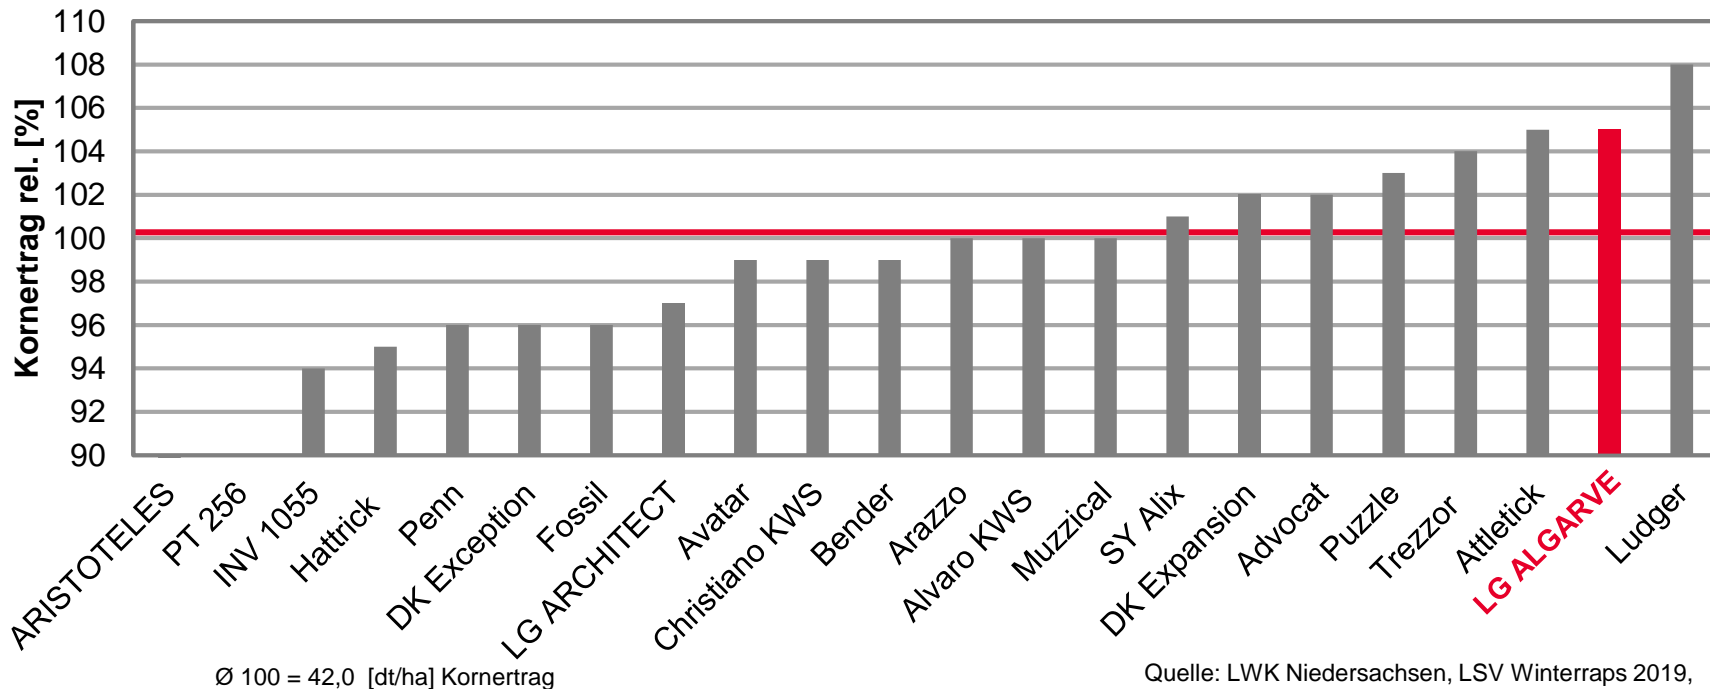

# Topergebnis in Niedersachsen ber. Marktleistung 2019 relativ

- **LG ARCHITECT – ERTRAG AUF DEN SIE BAUEN KÖNNEN!**
  - 102% mehrjährig 2016-19 auf den Höhenlagen
  - 101% mehrjährig 2016-19 auf Lehmböden
  - 100% mehrjährig 2016-19 auf Marschböden
  
- **LG ALGARVE – VON WEGEN ÖLKRISE!**
  - 106% Platz 2 auf Sandböden
  - 104% Spitzenergebnis auf Marschböden
  - 102% auf Lehmböden
  - 101% auf den Höhenlagen

# LG ARCHITECT - PASST PERFEKT IN DIE HÖHENLAGEN!

LSV, WP, EU Winterraps Mittel 2016-2019, Höhenlagen Mitte/West

Ø 100 = 48,0 [dt/ha] Kornertrag

Quelle: LWK Niedersachsen, LSV Ergebnisse Winterraps 2019, Höhenlagen Mitte/West, behandelte Stufe, Stand: 08.08.2019

# LG ALGARVE - TOPERGEBNIS IM KORNERTRAG AUF SANDBÖDEN

LSV Winterraps 2019, Sandböden Niedersachsen

Quelle: LWK Niedersachsen, LSV Winterraps 2019, behandelte Stufe, Stand: 15.08.19