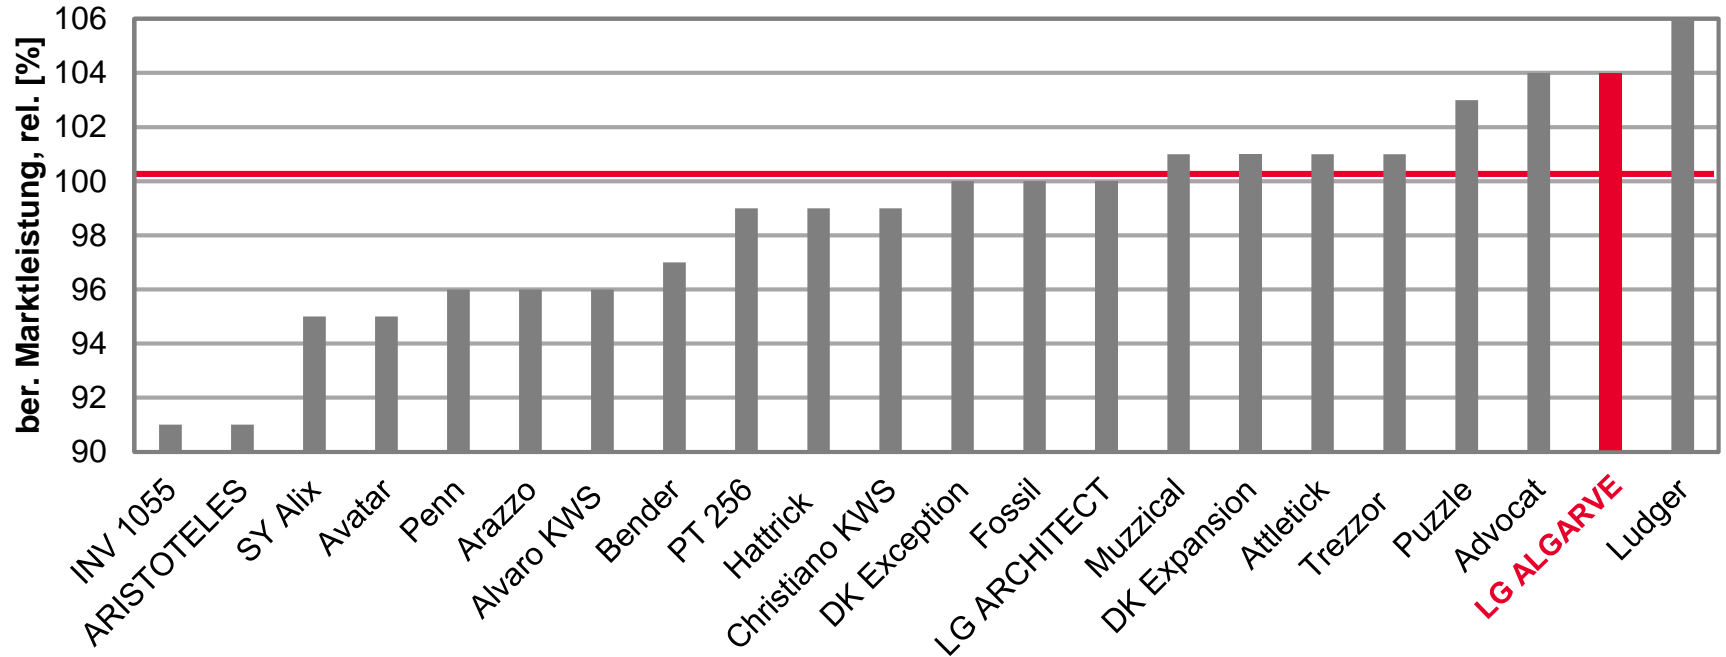

# LG ARCHITECT - PASST PERFEKT IN DIE HÖHENLAGEN!

LSV, WP, EU Winterraps Mittel 2016-2019, Höhenlagen Mitte/West

Ø 100 = 48,0 [dt/ha] Kornertrag

Quelle: LWK Niedersachsen, LSV Ergebnisse Winterraps 2019, Höhenlagen Mitte/West, behandelte Stufe, Stand: 08.08.2019

# LG ALGARVE - TOPERGEBNIS IM KORNERTRAG AUF SANDBÖDEN

LSV Winterraps 2019, Sandböden Niedersachsen

Quelle: LWK Niedersachsen, LSV Winterraps 2019, behandelte Stufe, Stand: 15.08.19

# LG ALGARVE - PLATZ 2 IN DER MARKTLEISTUNG AUF SANDBÖDEN

LSV Winterraps 2019 Niedersachsen, Sandböden

Ø 100 = 1704 [€/ha] ber. Marktleistung

Quelle: LWK Niedersachsen, LSV Ergebnisse Winterraps 2019, behandelte Stufe, Stand: 16.08.19

# LG ALGARVE - SPITZENERGEBNIS IN DER MARKTLEISTUNG AUF MARSCHBÖDEN

LSV Winterraps 2019 Niedersachsen, Marschböden

Ø 100 = 2038 [€/ha] ber. Marktleistung

Quelle: LWK Niedersachsen, LSV Ergebnisse Winterraps 2019, behandelte Stufe, Stand: 16.08.19