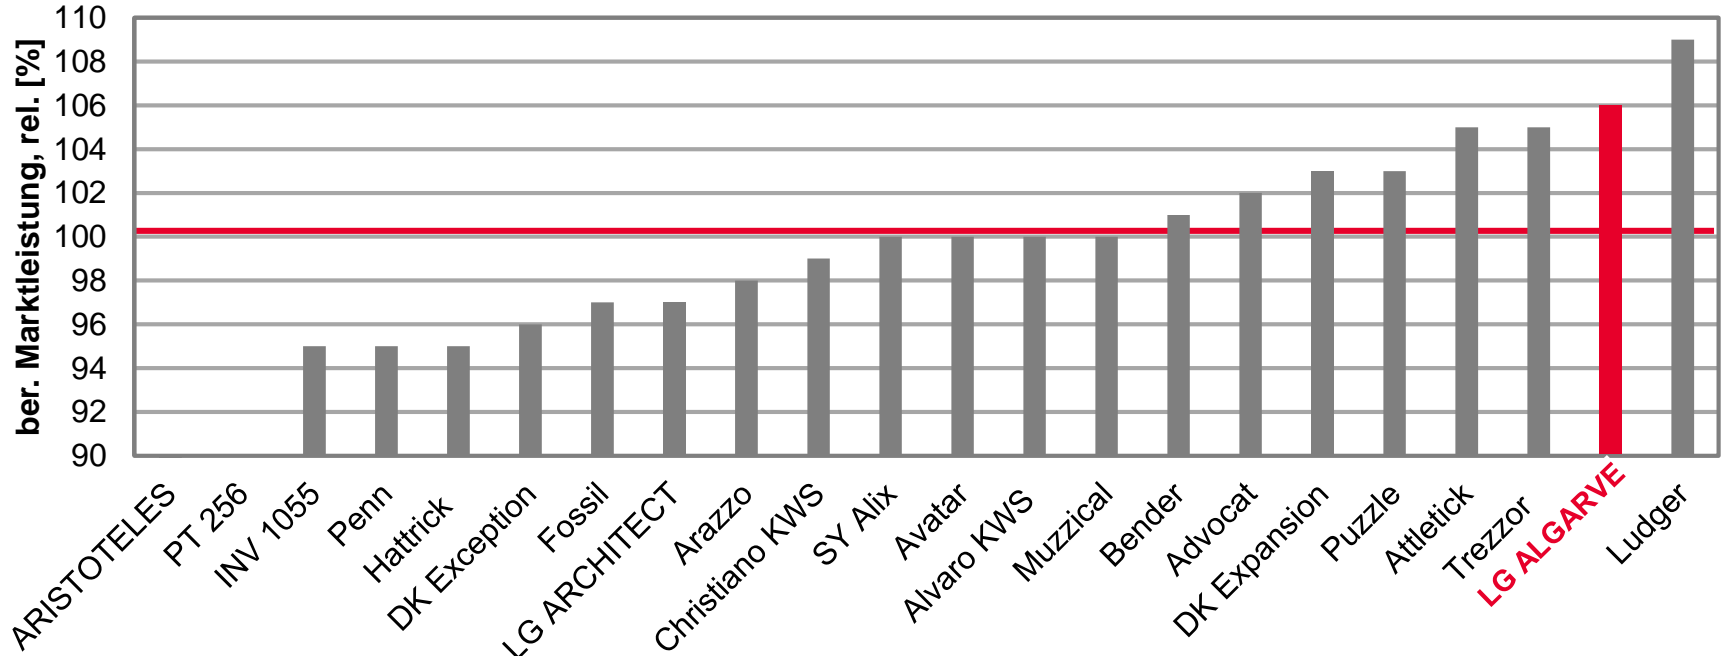

# LG ARCHITECT - PASST PERFEKT IN DIE HÖHENLAGEN!

LSV, WP, EU Winterraps Mittel 2016-2019, Höhenlagen Mitte/West

Ø 100 = 48,0 [dt/ha] Kornertrag

Quelle: LWK Niedersachsen, LSV Ergebnisse Winterraps 2019, Höhenlagen Mitte/West, behandelte Stufe, Stand: 08.08.2019

# LG ALGARVE - TOPERGEBNIS IM KORNERTRAG AUF SANDBÖDEN

LSV Winterraps 2019, Sandböden Niedersachsen

Quelle: LWK Niedersachsen, LSV Winterraps 2019, behandelte Stufe, Stand: 15.08.19

# LG ALGARVE - PLATZ 2 IN DER MARKTLEISTUNG AUF SANDBÖDEN

LSV Winterraps 2019 Niedersachsen, Sandböden

Ø 100 = 1704 [€/ha] ber. Marktleistung

Quelle: LWK Niedersachsen, LSV Ergebnisse Winterraps 2019, behandelte Stufe, Stand: 16.08.19