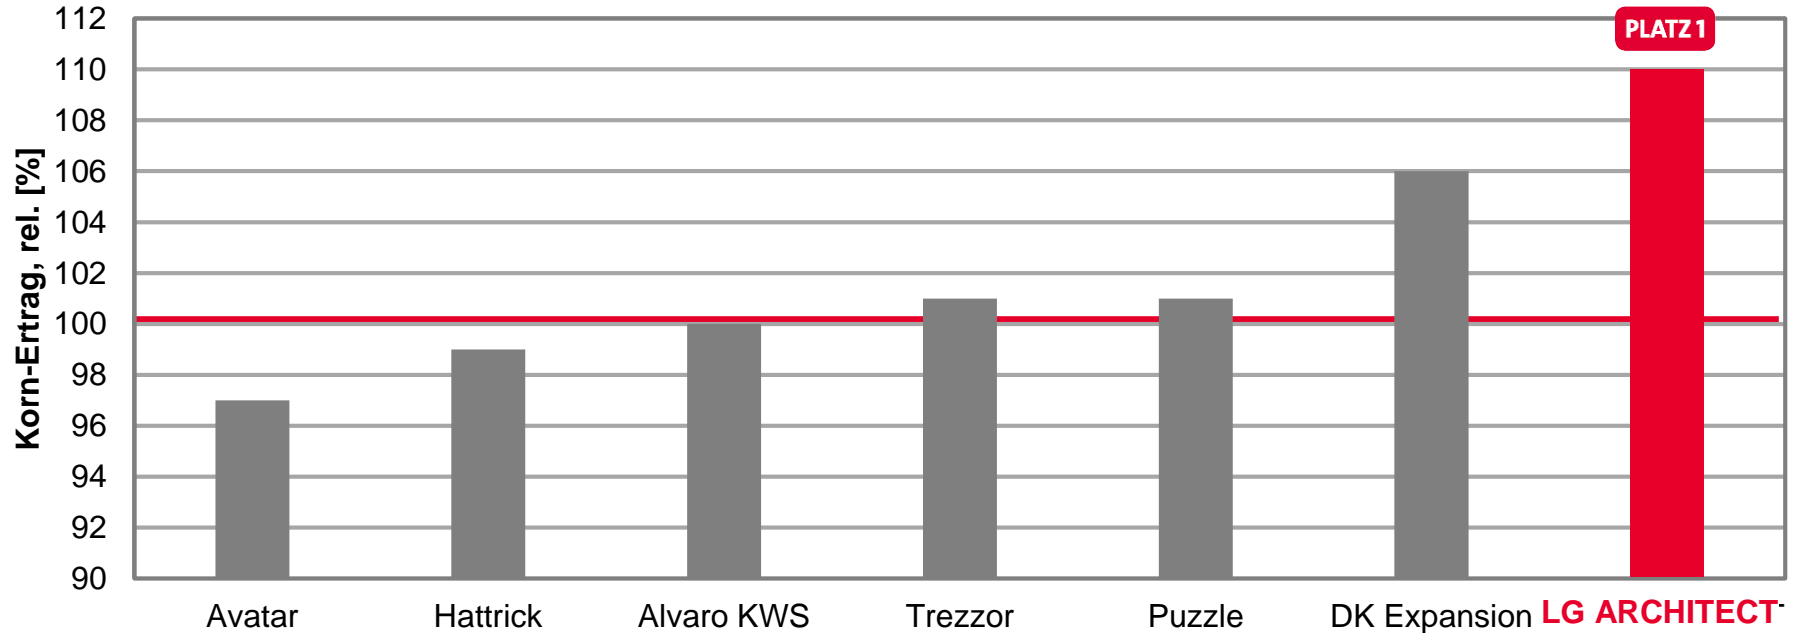

Winterrapsergebnisse für Mecklenburg-Vorpommern 2019

Topergebnis in Mecklenburg Vorpommern 2019 relativ Erträge

- **LG ARCHITECT – ERTRAG AUF DEN SIE BAUEN KÖNNEN!**
 - 110% zweijährig 2018-19 im Mittel Platz1 D-Nord-Standorte
 - 102% in Tützpatz
 - 109% in Groß Kiesow
 - 103% Dedelow
 - 104% in Vipperow
 - 102% in Lüchfeld
- **LG ALGARVE – VON WEGEN ÖLKRISE!**
 - 103% 2019 in Biestow
 - 103% in Tützpatz
 - 100% in Veelböken
 - 100% in Vipperow
 - 100% in Lüchfeld

LG ARCHITECT - ZWEIJÄHRIG DIE NUMMER 1 AUF D-NORD-STANDORTEN

LSV Winterraps 2018-2019 Mecklenburg-Vorpommern, D-Nord Standorte

Ø 100 = 41,8 [dt/ha] Kornertrag

Quelle: LFA Mecklenburg-Vorpommern, LSV Winterraps 2018-2019, D-Nord,
11 Standorte, Verrechnung Limagrain, Mittel Stufe 1+2, Stand: 14.08.2019