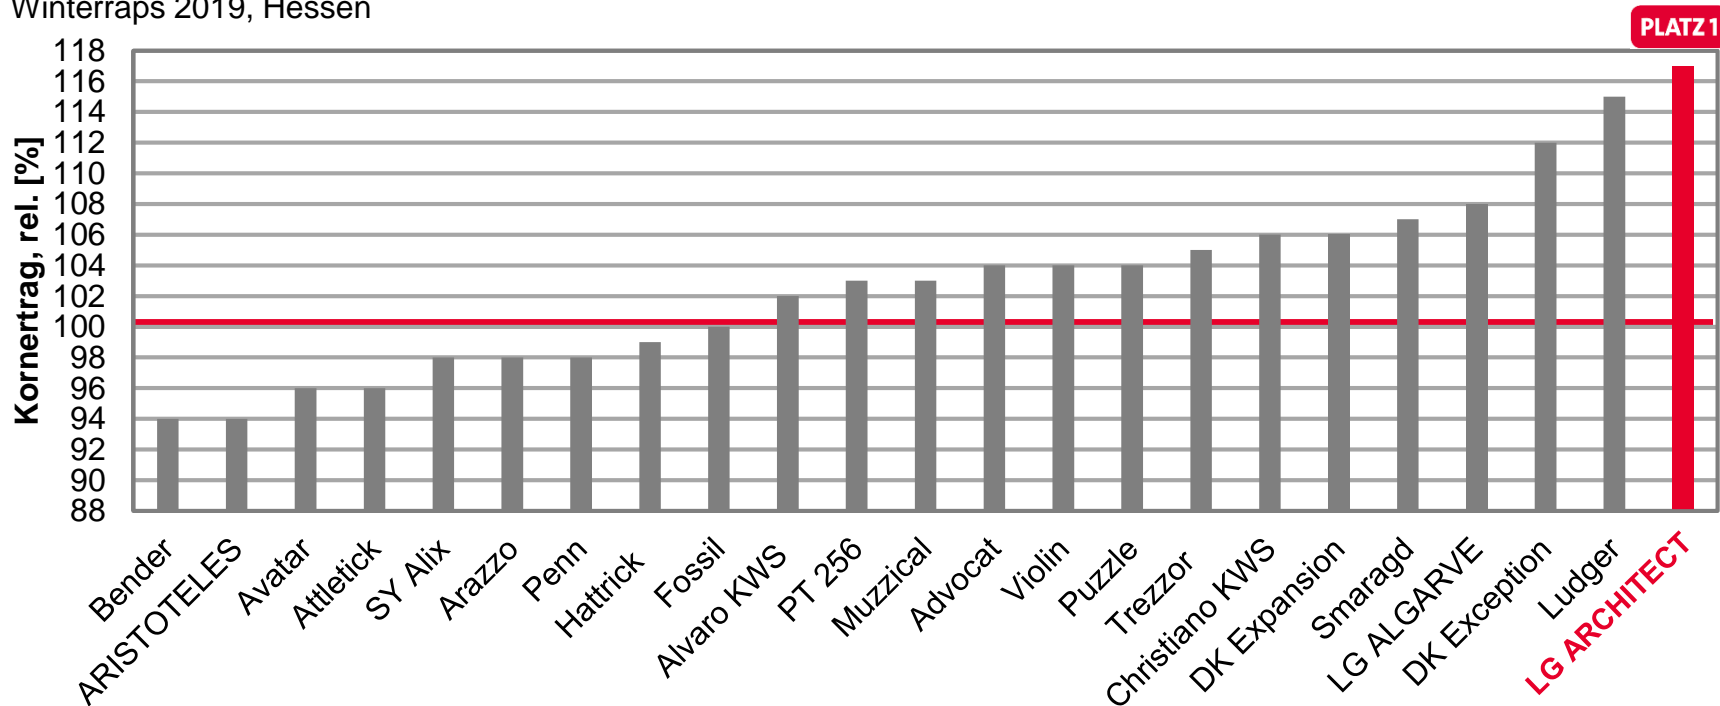

Winterrapsergebnisse für Hessen 2019

Topergebnis in Hessen Kornerträge rel.

- **LG ARCHITECT – ERTRAG AUF DEN SIE BAUEN KÖNNEN!**
 - 117% Platz 1 2019 in Hessen
 - 129% in Friedberg
 - 116% in Fritzlar
 - 106% in Korbach
- **LG ALGARVE – VON WEGEN ÖLKRISE!**
 - 104% in Friedberg
 - 113% in Fritzlar
 - 108% in Korbach

LG ARCHITECT - PLATZ 1 IN HESSEN

LSV Winterraps 2019, Hessen

Ø 100 = 43,4 [dt/ha] Kornertrag

Quelle: LLH Hessen, LSV Winterraps 2019,
Stufe 2, Stand: 09.08.19

Limagrain GmbH
Griewenkamp 2, 31234 Edemissen
Telefon: 05176-989110, Fax: 05176-7060
LG@Limagrain.de
www.LGseeds.de