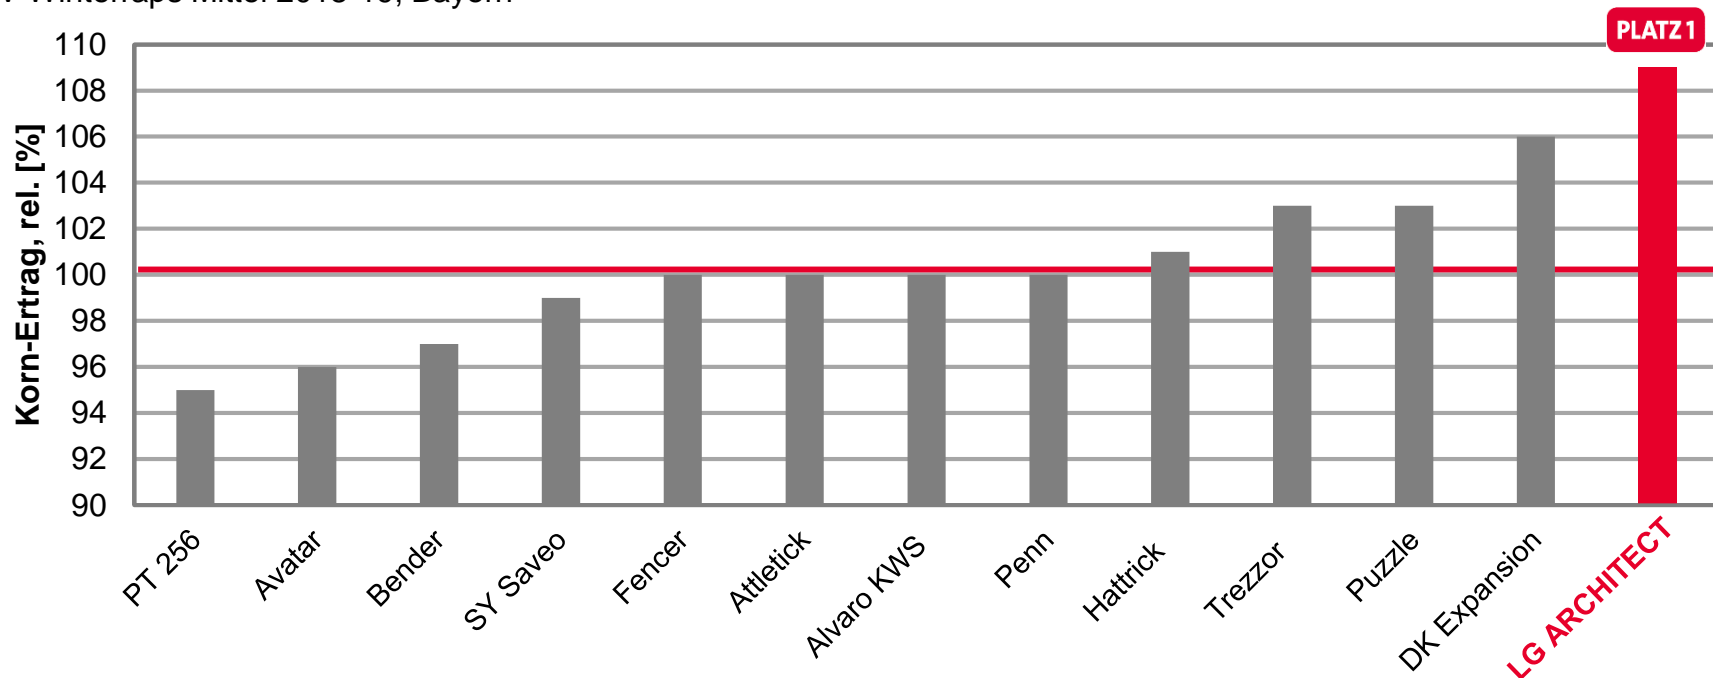

Winterrapsergebnisse für Bayern 2019

Topergebnis in Bayern Kornerträge rel.

- **LG ARCHITECT – ERTRAG AUF DEN SIE BAUEN KÖNNEN!**
 - 109% Spitzenergebnis mit Platz 2 im Mittel in Bayern 2019
 - 109% Platz 1 zweijährig Mittel 2018-19

LG ARCHITECT - SPITZENERGEBNIS IN BAYERN

LSV Winterraps 2019, Bayern

Ø 100 = 51,4 [dt/ha] Kornertrag

Quelle: LfL Bayern, LSV Winterraps 2019, Stufe 2, Stand: 05.08.19

LG ARCHITECT - PLATZ 1 IM MITTEL 2018-19 IN BAYERN

LSV Winterraps Mittel 2018-19, Bayern

Ø 100 = 48,8 [dt/ha] Kornertrag

Quelle: LfL Bayern, LSV Winterraps 2019, Stufe 2, Stand: 05.08.19

Limagrain GmbH
Griewenkamp 2, 31234 Edemissen
Telefon: 05176-989110, Fax: 05176-7060
LG@Limagrain.de
www.LGseeds.de