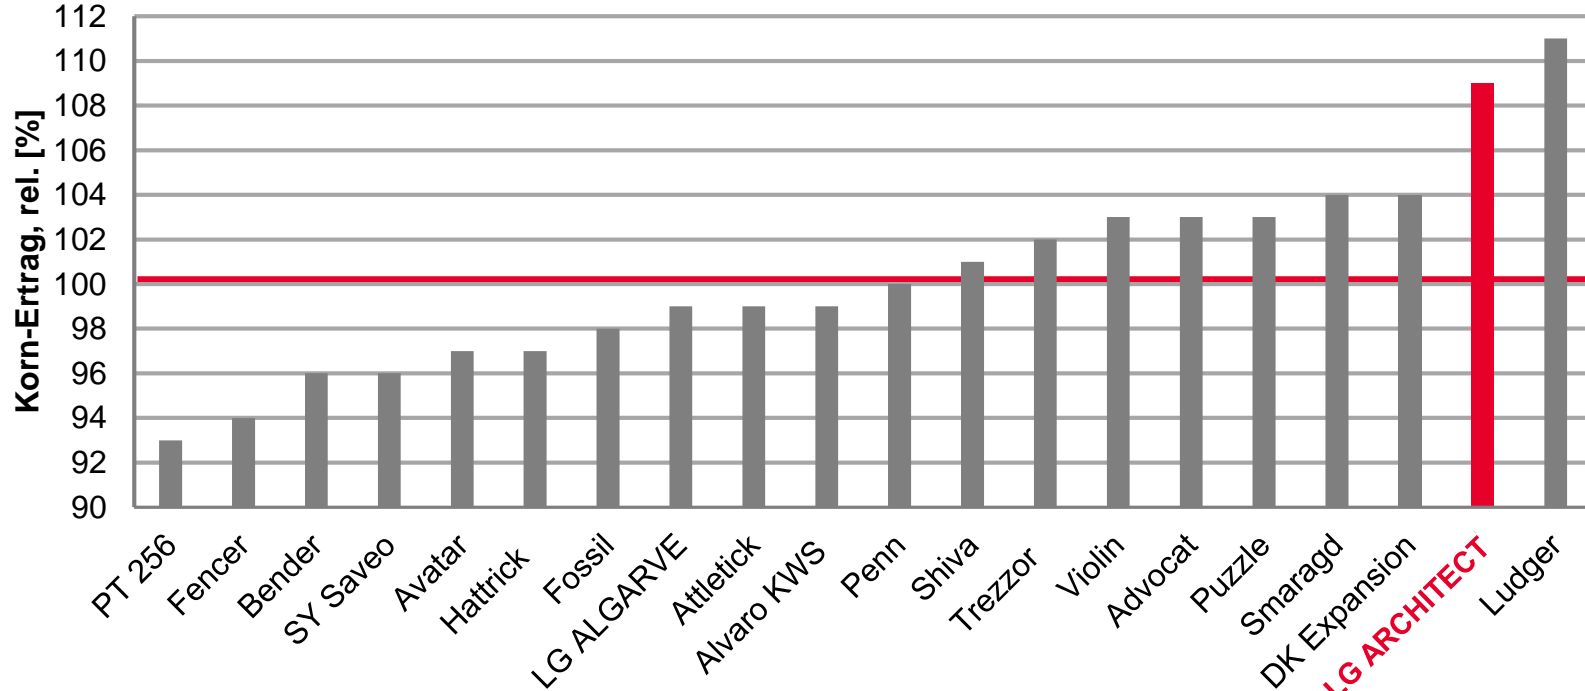

Winterrapsergebnisse für Bayern 2019

Topergebnis in Bayern Kornerträge rel.

- **LG ARCHITECT – ERTRAG AUF DEN SIE BAUEN KÖNNEN!**
 - 109% Spitzenergebnis mit Platz 2 im Mittel in Bayern 2019
 - 109% Platz 1 zweijährig Mittel 2018-19

LG ARCHITECT - SPITZENERGEBNIS IN BAYERN

LSV Winterraps 2019, Bayern

Ø 100 = 51,4 [dt/ha] Kornertrag

Quelle: LfL Bayern, LSV Winterraps 2019, Stufe 2, Stand: 05.08.19

LG ARCHITECT - PLATZ 1 IM MITTEL 2018-19 IN BAYERN

LSV Winterraps Mittel 2018-19, Bayern

Ø 100 = 48,8 [dt/ha] Kornertrag

Quelle: LfL Bayern, LSV Winterraps 2019, Stufe 2, Stand: 05.08.19

Limagrain GmbH
Griewenkamp 2, 31234 Edemissen
Telefon: 05176-989110, Fax: 05176-7060
LG@Limagrain.de
www.LGseeds.de