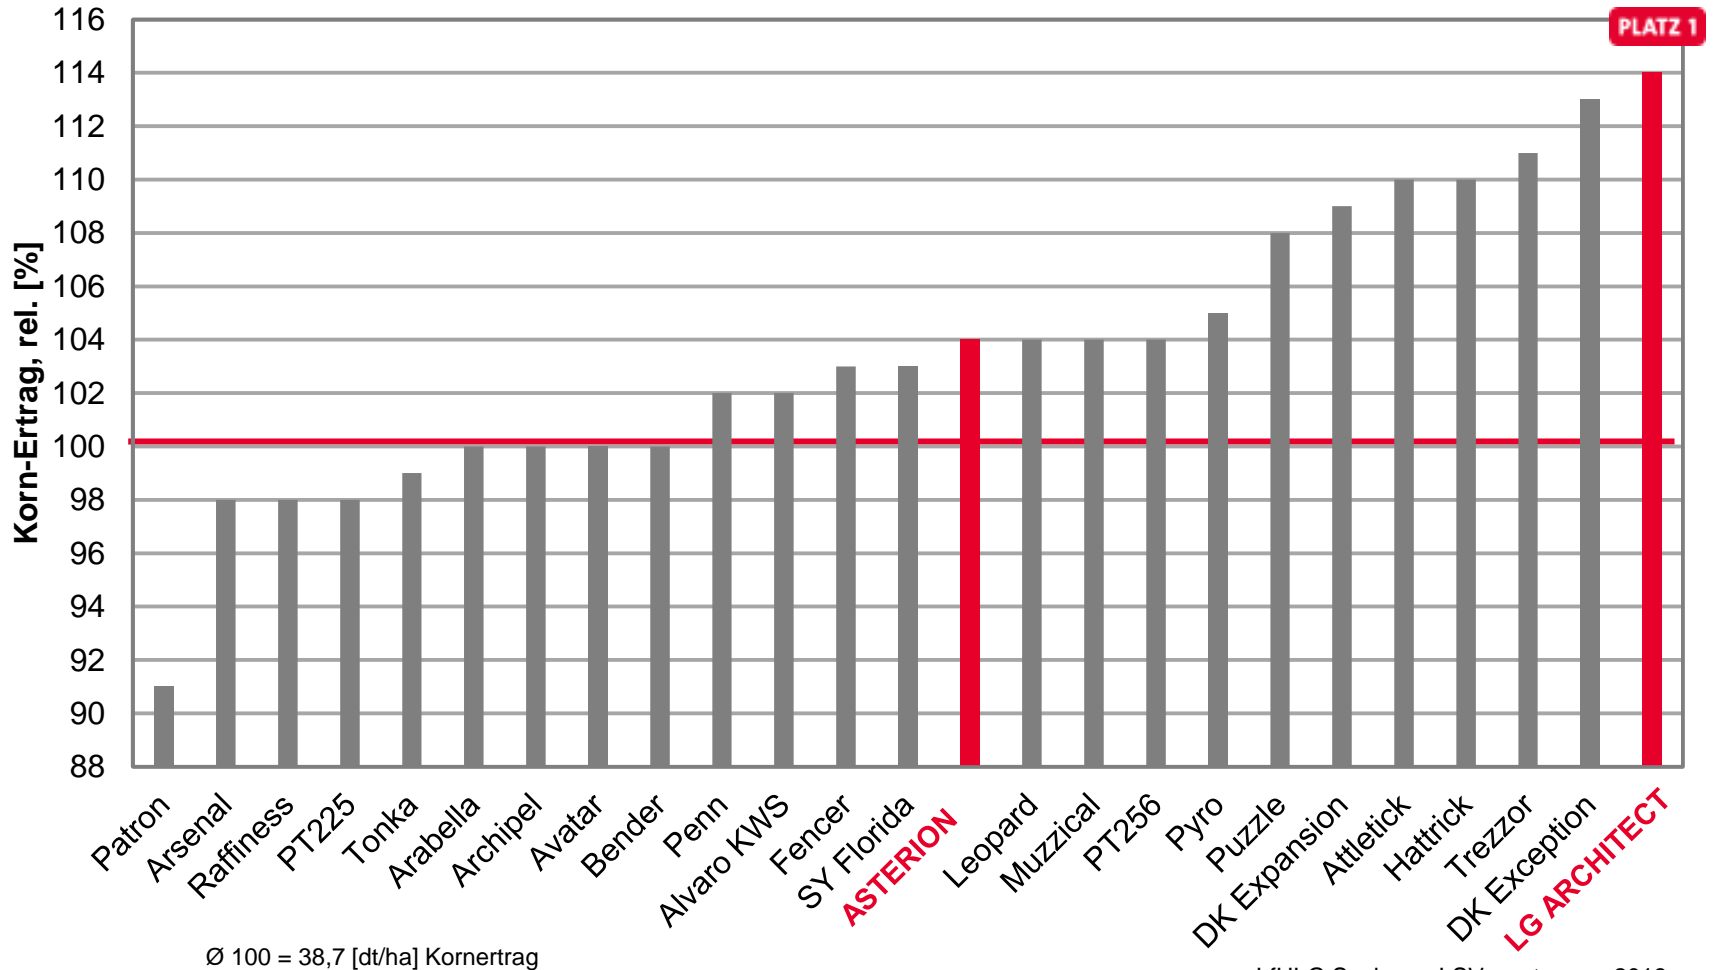

Winterrapsergebnisse für Thüringen 2018

Topergebnis in Thüringen

Kornerträge rel.

- **LG ARCHITECT – Ertrag auf den Sie bauen können!**
 - 114% Beste Sorte auf Löß-Standorten
 - 114% Platz 1 auf V-Standorten

- **ASTERION – Der Durchstarter im Herbst!**
 - 104% auf Löß-Standorten

LG ARCHITECT - Beste Sorte auf Löß-Standorten

LSV Winterraps 2018, Löß-Standorte

LfULG Sachsen, LSV Winterraps 2018,
Löß-Standorte, Stufe 2, Stand: 25.07.2018

LG ARCHITECT - Die Nr.1 auf V-Standorten

LSV Winterraps 2018, V-Standorte

Ø 100 = 39,8 [dt/ha] Kornertrag

Quelle: TLL Thüringen, LSV Winterraps 2018, V-Standorte, 4 Standorte, Stufe 2, vorläufige Ergebnisse, Stand: 30.07.2018,