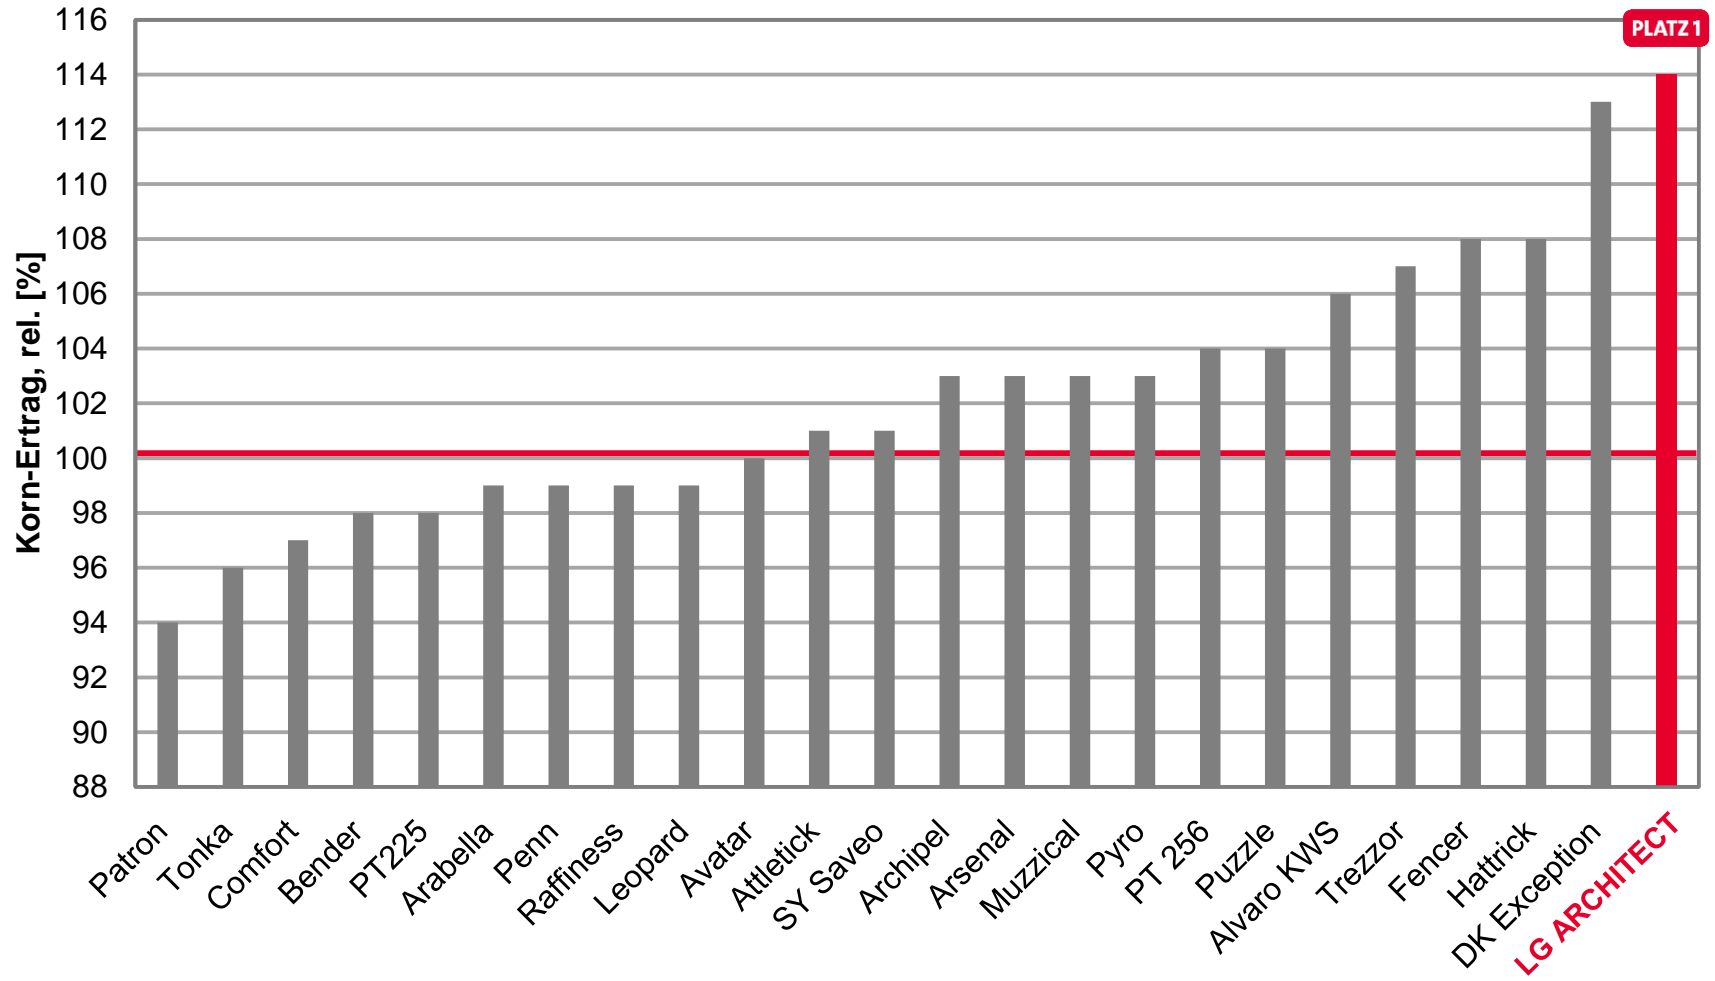

Winterrapsergebnisse für Thüringen 2018

Topergebnis in Thüringen

Kornerträge rel.

- **LG ARCHITECT – Ertrag auf den Sie bauen können!**
 - 114% Beste Sorte auf Löß-Standorten
 - 114% Platz 1 auf V-Standorten

- **ASTERION – Der Durchstarter im Herbst!**
 - 104% auf Löß-Standorten

LG ARCHITECT - Beste Sorte auf Löß-Standorten

LSV Winterraps 2018, Löß-Standorte

LfULG Sachsen, LSV Winterraps 2018,
Löß-Standorte, Stufe 2, Stand: 25.07.2018

LG ARCHITECT - Die Nr.1 auf V-Standorten

LSV Winterraps 2018, V-Standorte

Ø 100 = 39,8 [dt/ha] Kornertrag

Quelle: TLL Thüringen, LSV Winterraps 2018, V-Standorte, 4 Standorte, Stufe 2, vorläufige Ergebnisse, Stand: 30.07.2018,