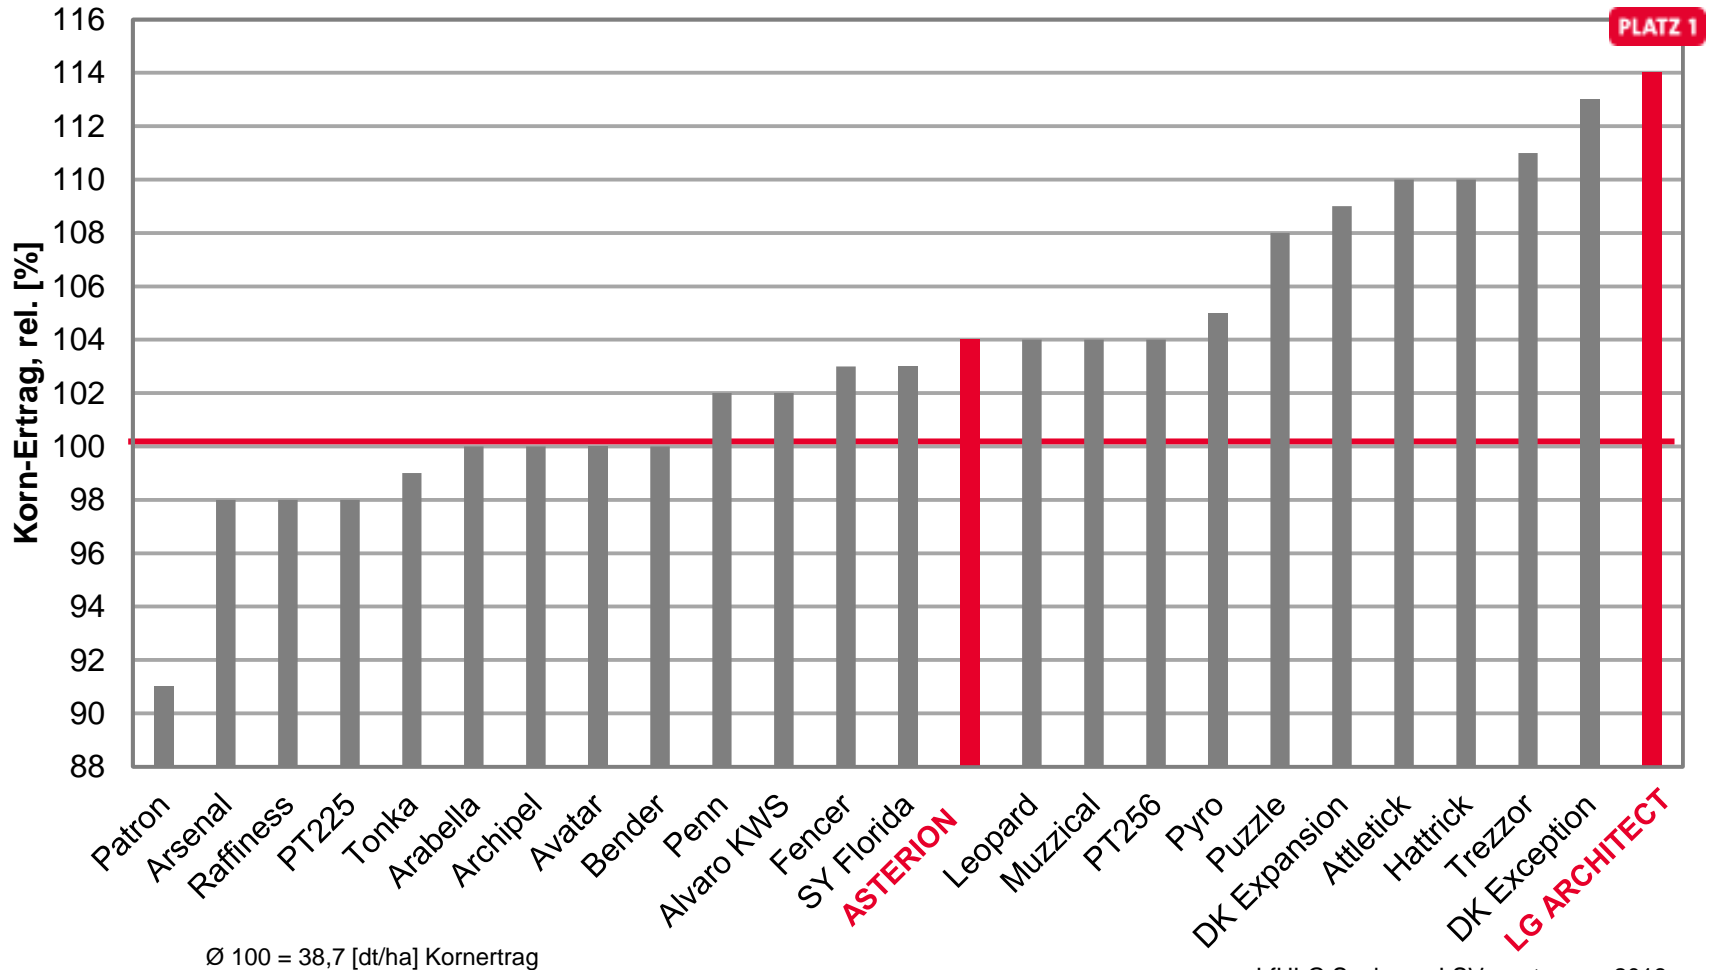

## Winterrapsergebnisse für Sachsen 2018

# Topergebnis in Sachsen

Kornerträge rel.

- **LG ARCHITECT – Ertrag auf den Sie bauen können!**
  - 114% Beste Sorte auf Löß-Standorten
  - 114% Platz 1 auf V-Standorten
  
- **ASTERION – Der Durchstarter im Herbst**
  - 104% auf Löß-Standorten

# LG ARCHITECT - Beste Sorte auf Löß-Standorten

LSV Winterraps 2018, Löß-Standorte

LfULG Sachsen, LSV Winterraps 2018,  
Löß-Standorte, Stufe 2, Stand: 25.07.2018

# LG ARCHITECT - Die Nr.1 auf V-Standorten

LSV Winterraps 2018, V-Standorte

Ø 100 = 39,8 [dt/ha] Kornertrag

Quelle: TLL Thüringen, LSV Winterraps 2018, V-Standorte, 4 Standorte, Stufe 2, vorläufige Ergebnisse, Stand: 30.07.2018,