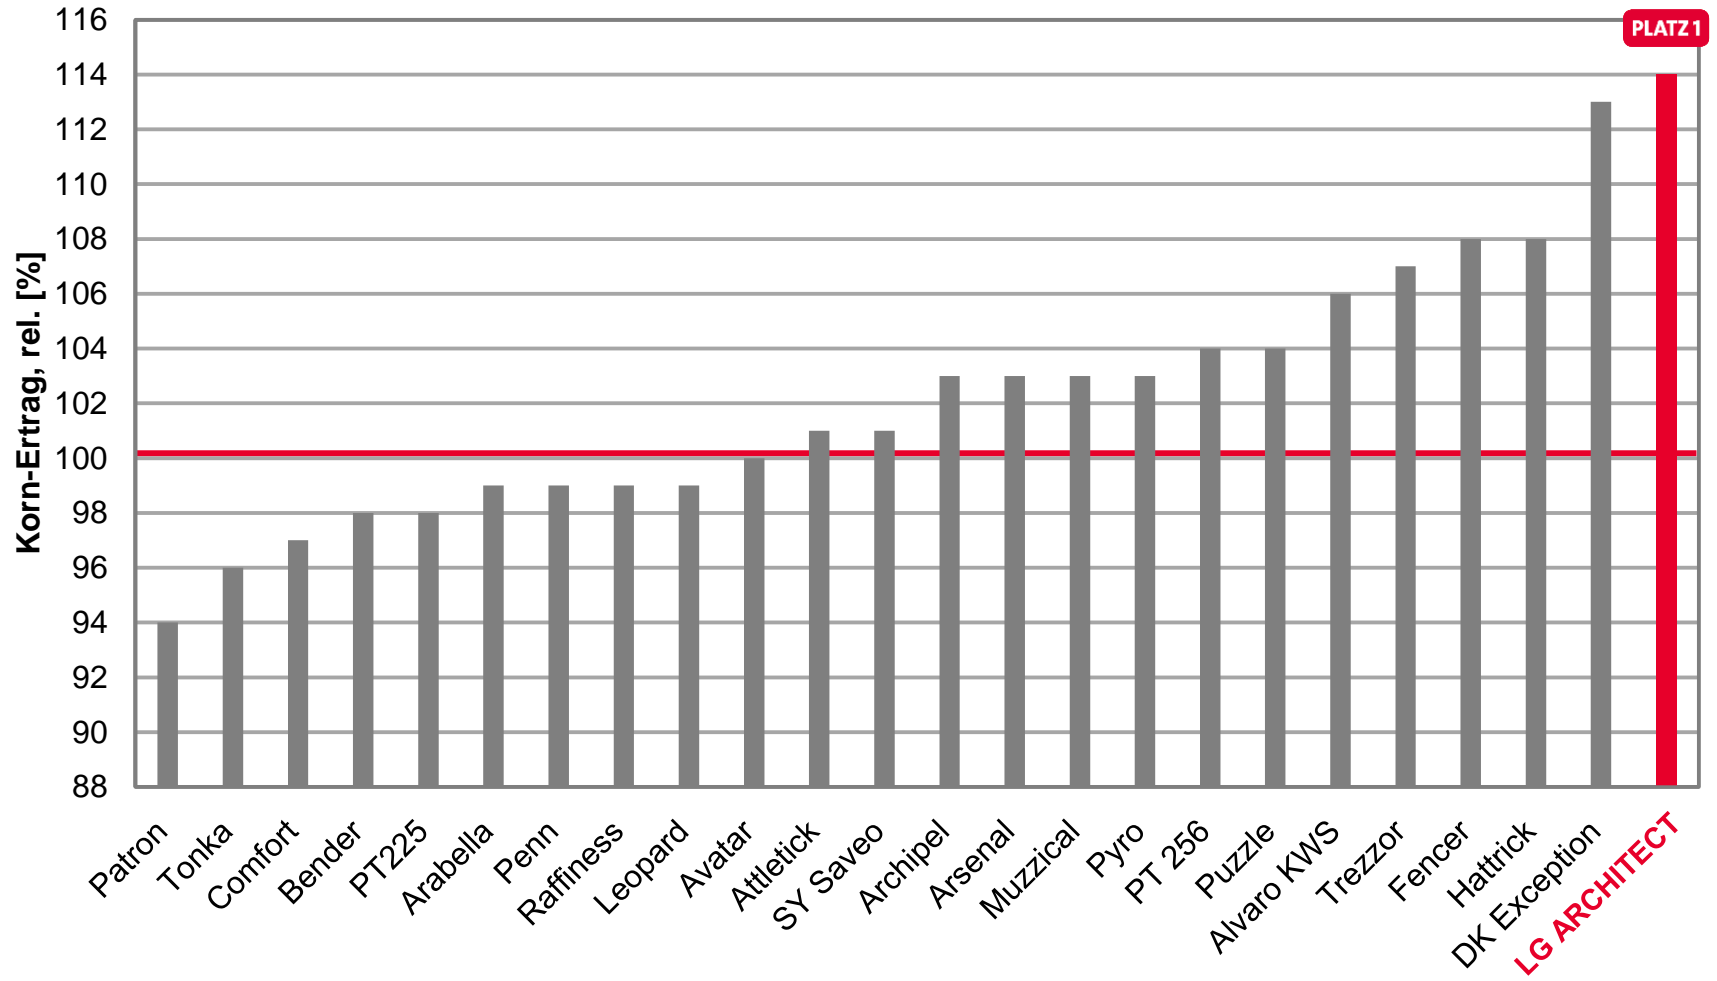

# Topergebnis in Sachsen

Kornerträge rel.

- **LG ARCHITECT – Ertrag auf den Sie bauen können!**
  - 114% Beste Sorte auf Löß-Standorten
  - 114% Platz 1 auf V-Standorten
  
- **ASTERION – Der Durchstarter im Herbst**
  - 104% auf Löß-Standorten

# LG ARCHITECT - Beste Sorte auf Löß-Standorten

LSV Winterraps 2018, Löß-Standorte

LfULG Sachsen, LSV Winterraps 2018,  
Löß-Standorte, Stufe 2, Stand: 25.07.2018

# LG ARCHITECT - Die Nr.1 auf V-Standorten

LSV Winterraps 2018, V-Standorte

Ø 100 = 39,8 [dt/ha] Kornertrag

Quelle: TLL Thüringen, LSV Winterraps 2018, V-Standorte, 4 Standorte, Stufe 2, vorläufige Ergebnisse, Stand: 30.07.2018,