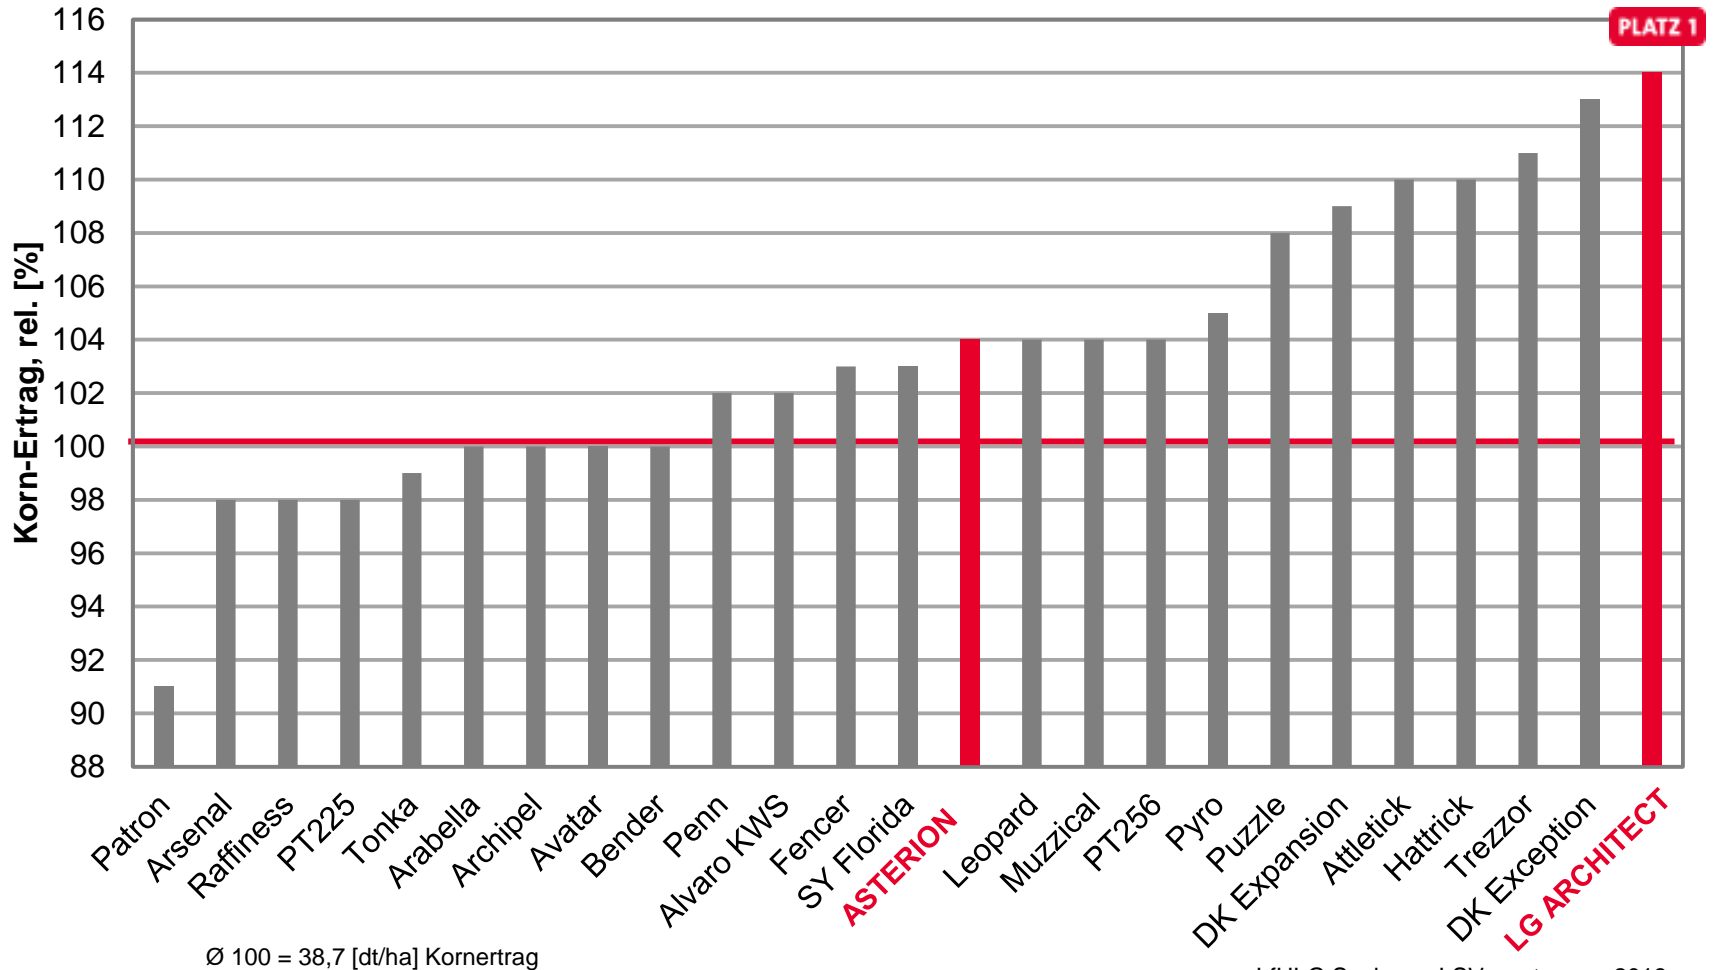

## Winterrapsergebnisse für Sachsen-Anhalt 2018

# Topergebnis in Sachsen-Anhalt

Kornerträge rel.

- **LG ARCHITECT – Ertrag auf den Sie bauen können!**
  - 114% Beste Sorte auf Löß-Standorten
  - 114% Platz 1 auf V-Standorten
  
- **ASTERION – Der Durchstarter im Herbst**
  - 104% auf Löß-Standorten

# LG ARCHITECT - Beste Sorte auf Löß-Standorten

LSV Winterraps 2018, Löß-Standorte

LfULG Sachsen, LSV Winterraps 2018,  
Löß-Standorte, Stufe 2, Stand: 25.07.2018

# LG ARCHITECT - Die Nr.1 auf V-Standorten

LSV Winterraps 2018, V-Standorte

Ø 100 = 39,8 [dt/ha] Kornertrag

Quelle: TLL Thüringen, LSV Winterraps 2018, V-Standorte, 4 Standorte, Stufe 2, vorläufige Ergebnisse, Stand: 30.07.2018,