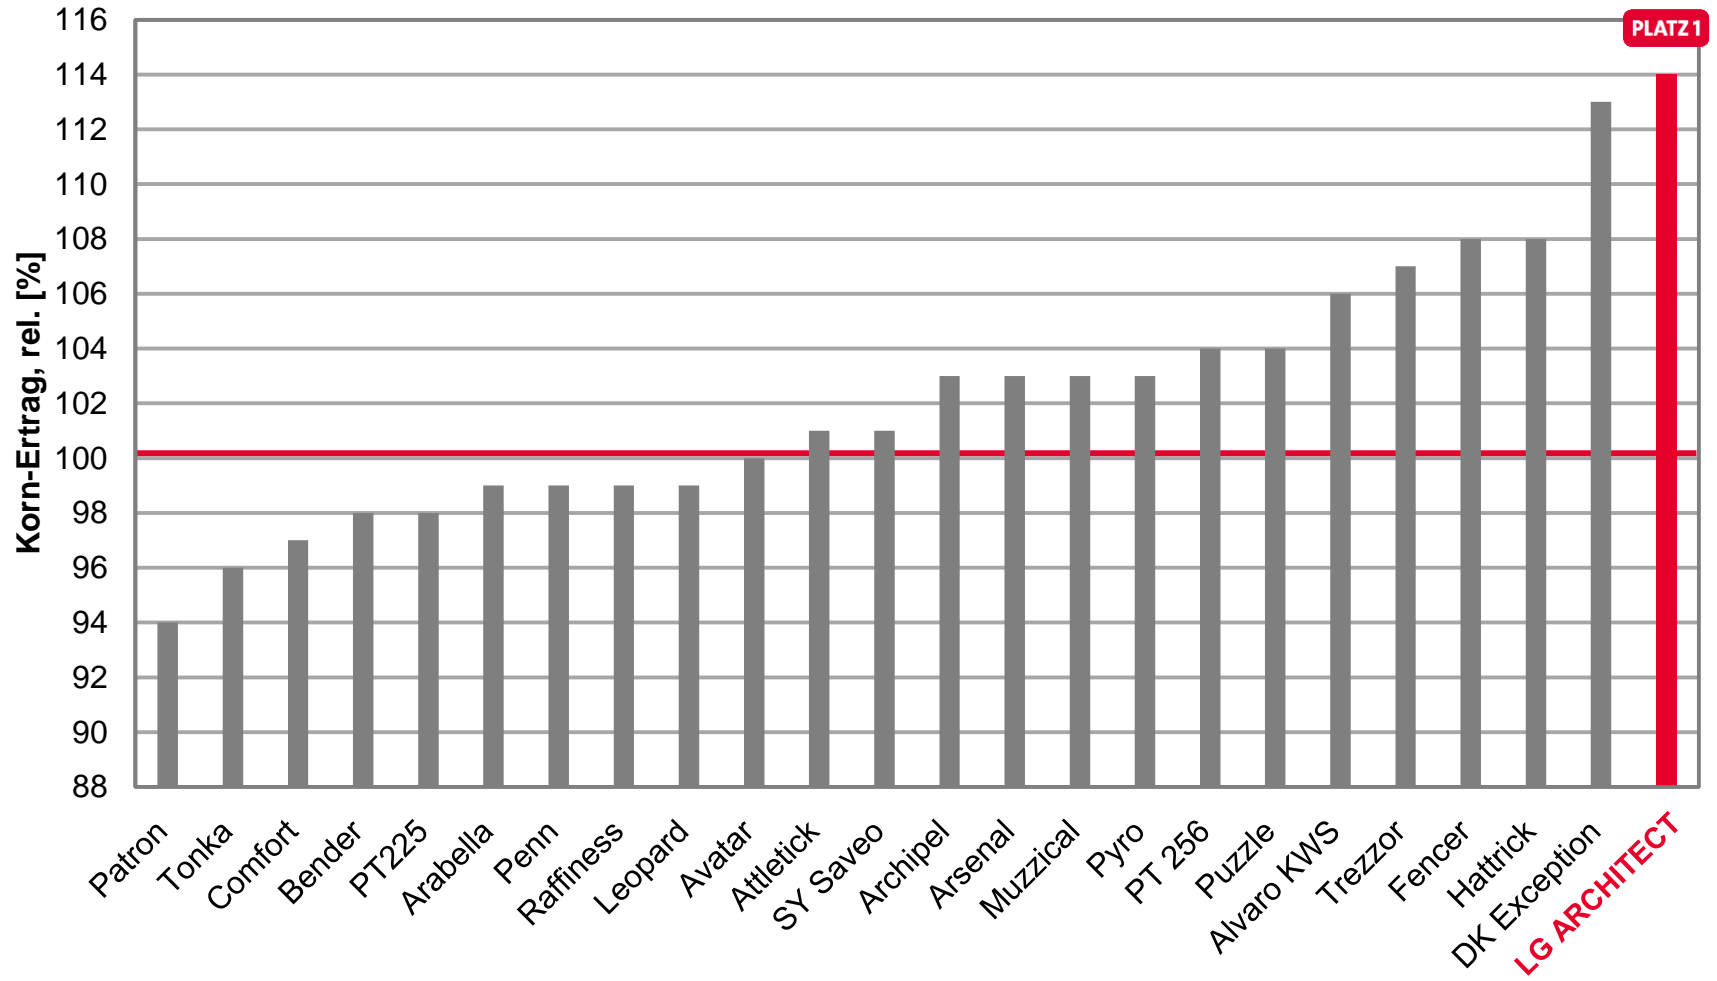

# Topergebnis in Sachsen-Anhalt

Kornerträge rel.

- **LG ARCHITECT – Ertrag auf den Sie bauen können!**
  - 114% Beste Sorte auf Löß-Standorten
  - 114% Platz 1 auf V-Standorten
  
- **ASTERION – Der Durchstarter im Herbst**
  - 104% auf Löß-Standorten

# LG ARCHITECT - Beste Sorte auf Löß-Standorten

LSV Winterraps 2018, Löß-Standorte

LfULG Sachsen, LSV Winterraps 2018,  
Löß-Standorte, Stufe 2, Stand: 25.07.2018

# LG ARCHITECT - Die Nr.1 auf V-Standorten

LSV Winterraps 2018, V-Standorte

Ø 100 = 39,8 [dt/ha] Kornertrag

Quelle: TLL Thüringen, LSV Winterraps 2018, V-Standorte, 4 Standorte, Stufe 2, vorläufige Ergebnisse, Stand: 30.07.2018,