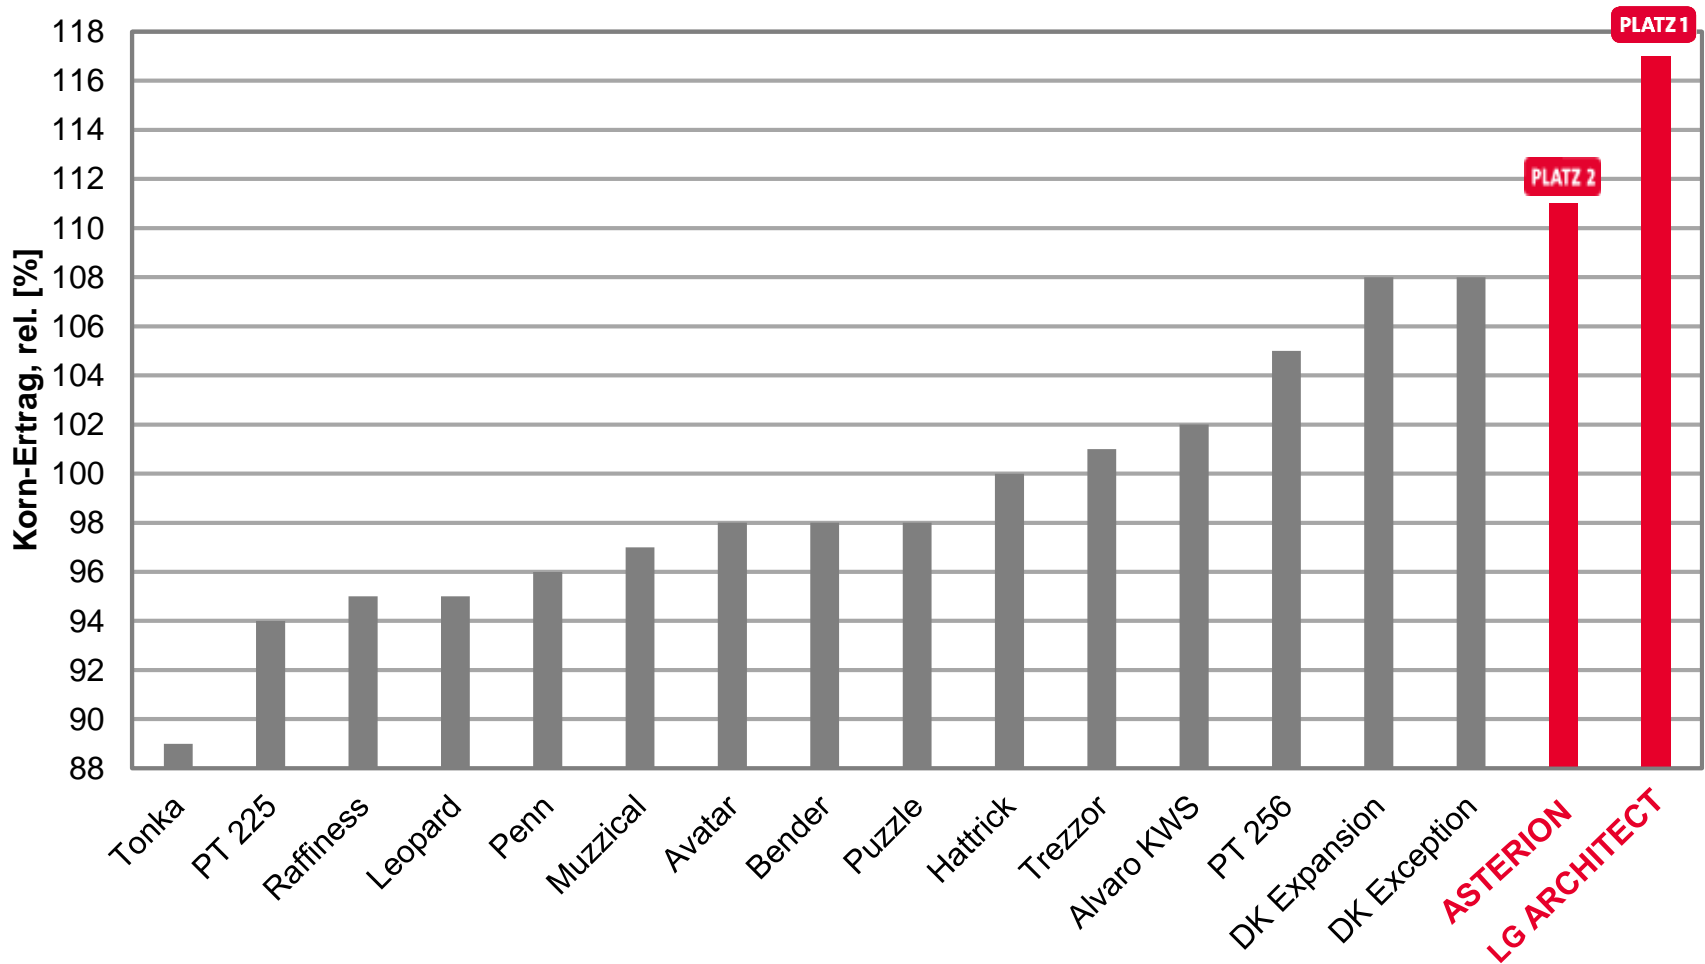

Winterrapsergebnisse für Mecklenburg-Vorpommern 2018

Topergebnis in Mecklenburg-Vorpommern

Kornerträge rel.

- **LG ARCHITECT – Ertrag auf den Sie bauen können!**
 - 117% Platz 1 auf D-Nord-Standorten
 - 109% Die Nr.1 auf MV-Süd-Standorten

- **ASTERION – Der Durchstarter im Herbst!**
 - 112% Platz 2 auf MV-D-Nord-Standorten
 - 103% Gutes Ergebnis auf MV-Süd-Standorten

LG ARCHITECT - Platz 1 auf D-Nord-Standorten

LSV Winterraps 2018, D-Nord-Standorte

Ø 100 = 36,1 [dt/ha] Kernertrag

Quelle: LFA Mecklenburg-Vorpommern, LSV Winterraps 2018, D-Nord, 5 Standorte, Auszug: nur orthogonal geprüfte Sorten, Verrechnung Limagrain, Mittel Stufe 1+2, Stand:

LG ARCHITECT - Die Nr.1 auf MV-Süd-Standorten

LSV Winterraps 2018, MV-Süd

Ø 100 = 47,8 [dt/ha] Kornertrag

Quelle: LFA Mecklenburg-Vorpommern, LSV Winterraps 2018, MV-Süd,
Standort: Vipperow, Mittel 1+2 Stand: 31.07.2018,