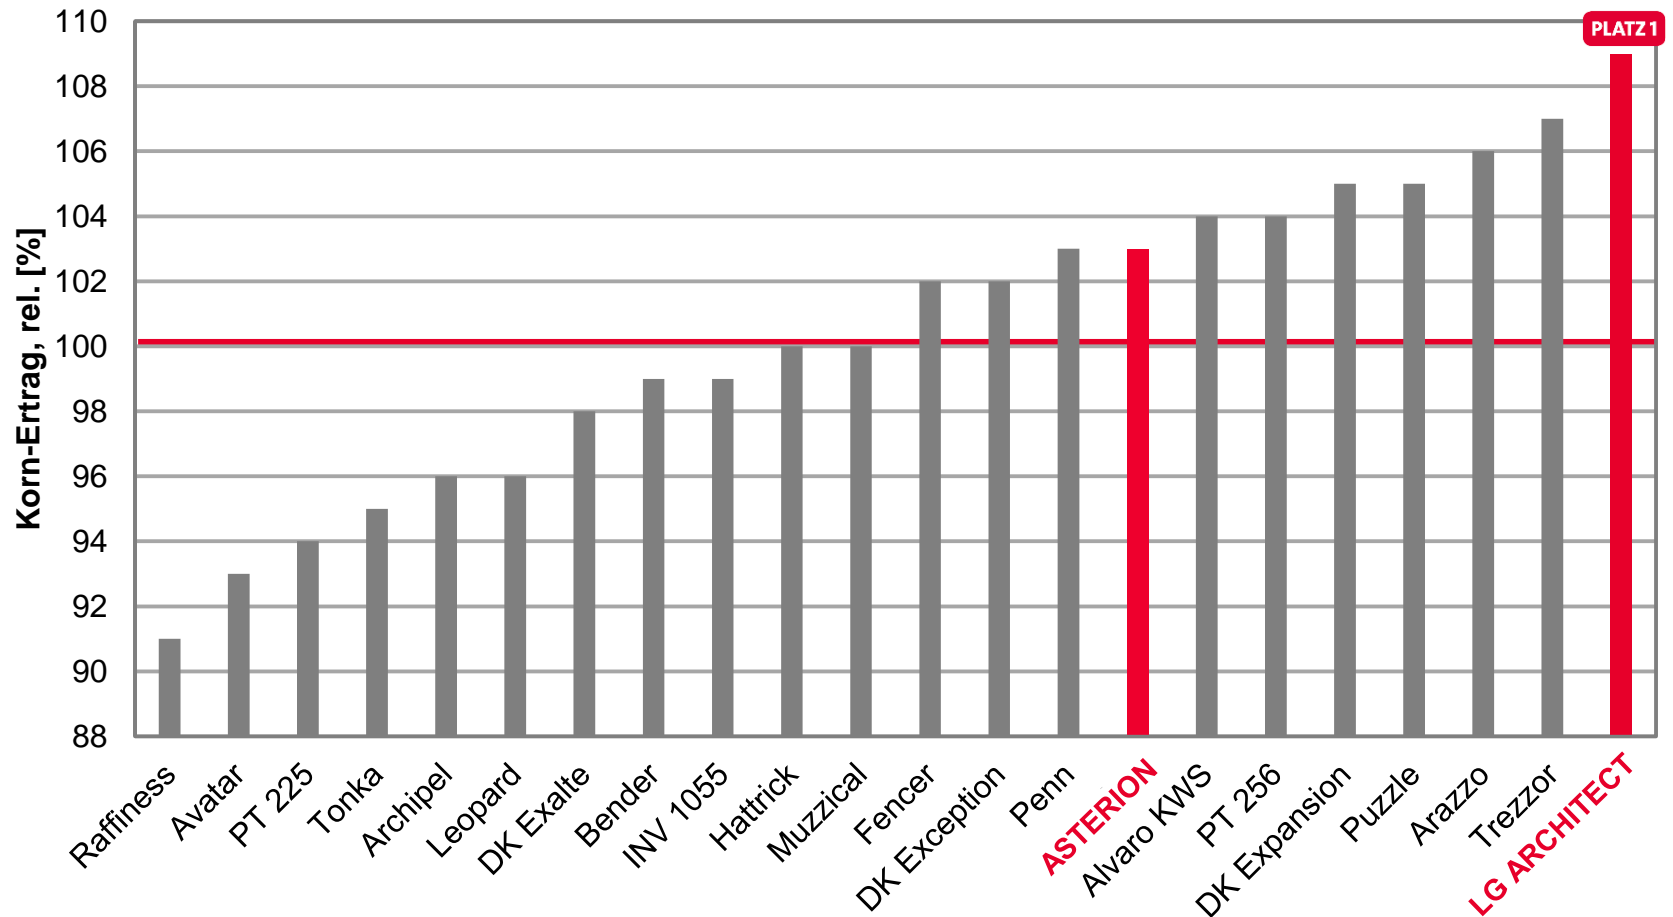

Winterrapsergebnisse für Mecklenburg-Vorpommern 2018

Topergebnis in Mecklenburg-Vorpommern

Kornerträge rel.

- **LG ARCHITECT – Ertrag auf den Sie bauen können!**
 - 117% Platz 1 auf D-Nord-Standorten
 - 109% Die Nr.1 auf MV-Süd-Standorten

- **ASTERION – Der Durchstarter im Herbst!**
 - 112% Platz 2 auf MV-D-Nord-Standorten
 - 103% Gutes Ergebnis auf MV-Süd-Standorten

LG ARCHITECT - Platz 1 auf D-Nord-Standorten

LSV Winterraps 2018, D-Nord-Standorte

Ø 100 = 36,1 [dt/ha] Kernertrag

Quelle: LFA Mecklenburg-Vorpommern, LSV Winterraps 2018, D-Nord, 5 Standorte, Auszug: nur orthogonal geprüfte Sorten, Verrechnung Limagrain, Mittel Stufe 1+2, Stand:

LG ARCHITECT - Die Nr.1 auf MV-Süd-Standorten

LSV Winterraps 2018, MV-Süd

Ø 100 = 47,8 [dt/ha] Kornertrag

Quelle: LFA Mecklenburg-Vorpommern, LSV Winterraps 2018, MV-Süd,
Standort: Vipperow, Mittel 1+2 Stand: 31.07.2018,