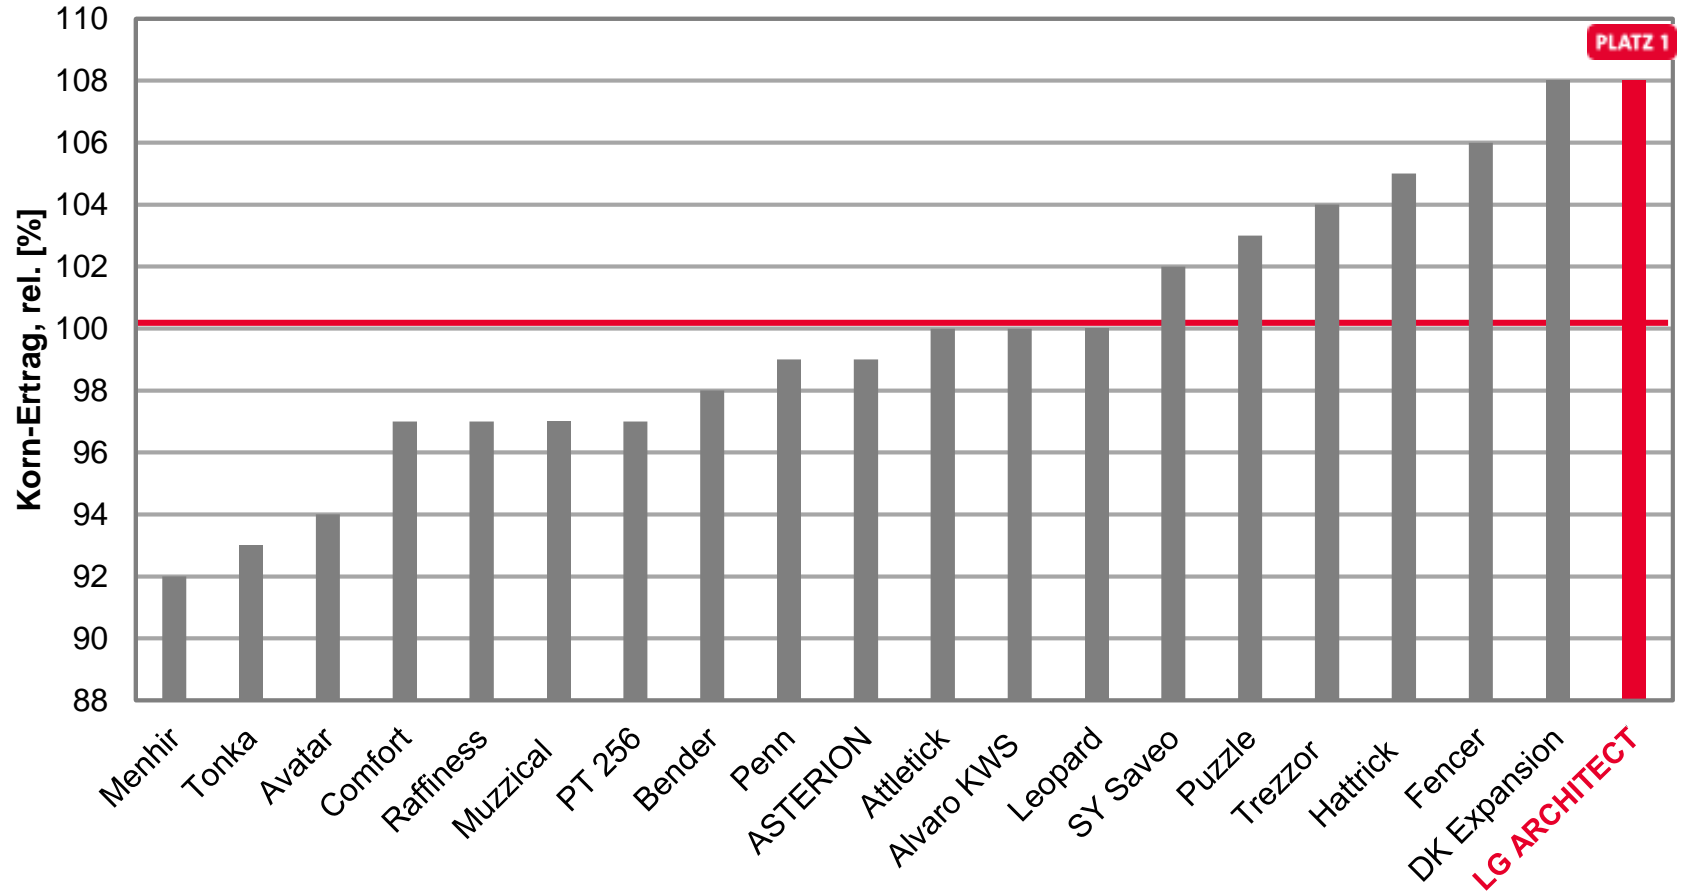

Winterrapsergebnisse für Bayern 2018

Topergebnis in Bayern

Kornerträge rel.

- LG ARCHITECT – Ertrag auf den Sie bauen können!
 - 108% Beste Sorte in Bayern

LG ARCHITECT - Beste Sorte in Bayern

LSV Winterraps 2018, Bayern

Ø 100 = 46,2 [dt/ha] Kornertrag

LfL Bayern, LSV Winterraps 2018,
Stufe 2, Stand: 25.07.2018