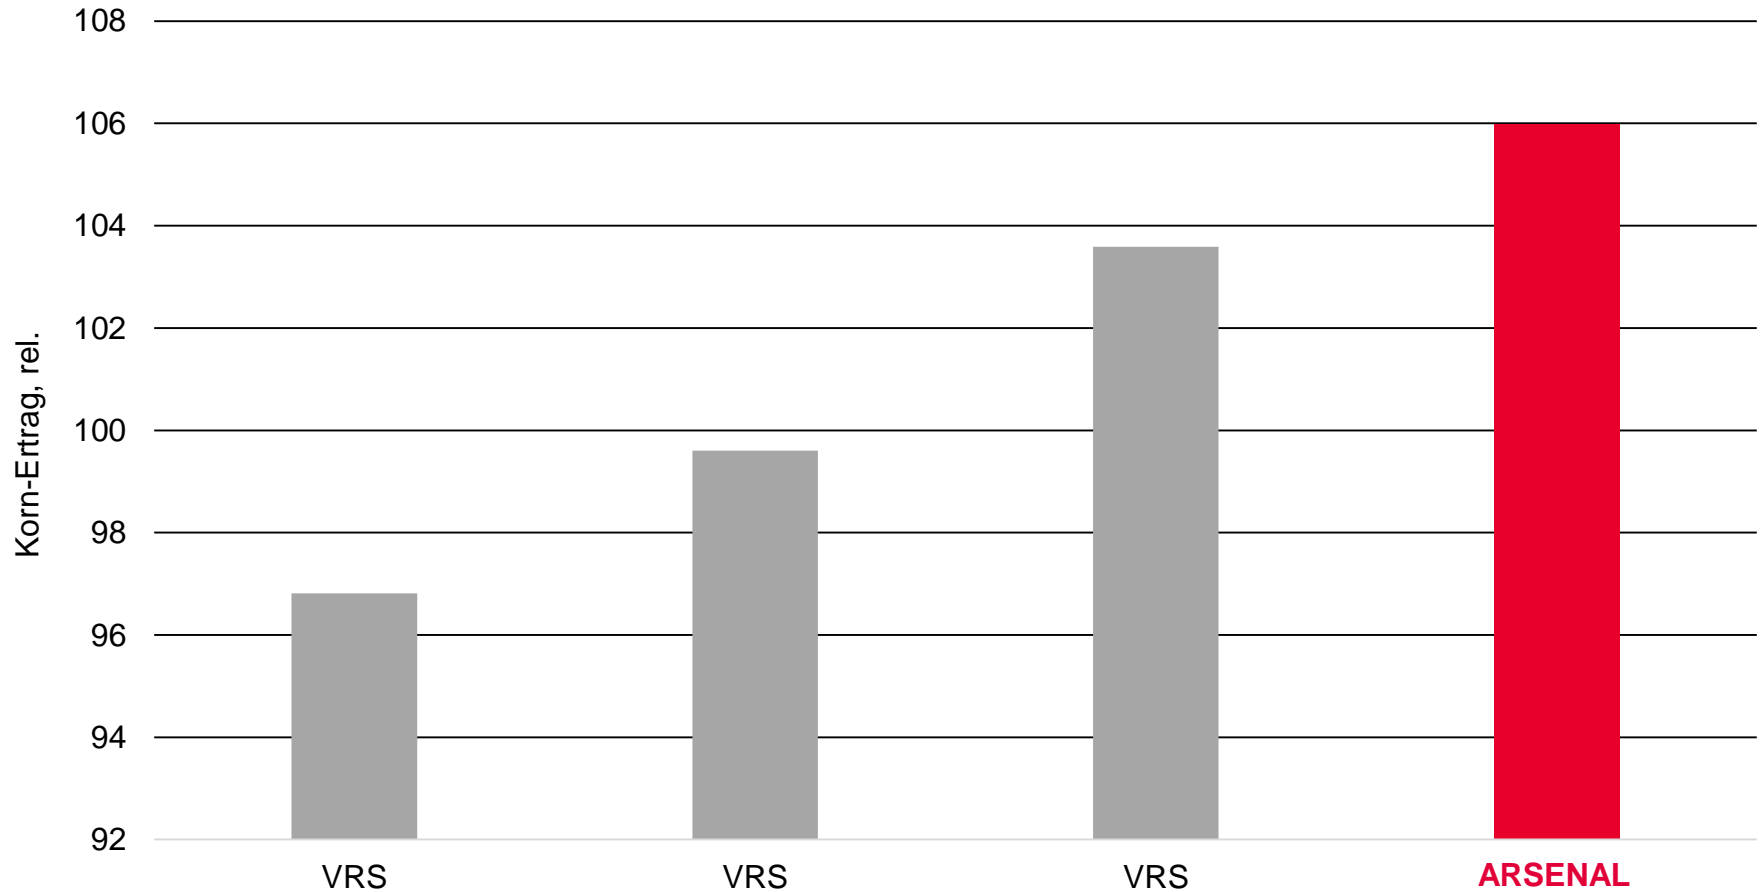

Rapsergebnisse für Schleswig-Holstein

2016

Topergebnisse in Schleswig-Holstein

Kornerträge rel.

- **ARMSTRONG: konstant hohe Erträge im LSV 2016**
 - Standort Loit mit rel.105 % ganz vorne dabei!
 - Standort Futterkamp rel. 103 %
- **ARSENAL: In den Produktentwicklungsversuchen eine der Ertragsstärksten Sorten im Sortiment!**

ARSENAL - Ertragsstark in Schleswig-Holstein!

Limagrain Produktentwicklungsversuch Standort Futterkamp 2016

Ø100 % = 50,2 dt/ha Kornertrag

Quelle: Limagrain Produktentwicklungsversuch 2016, Winterraps, ortsüblich optimale Intensität
Standort: Futterkamp (SH), Auszug: Arsenal im Vergleich zu den VRS, VRS: Mercedes, Raffiness,

ARMSTRONG - Beste Erträge in Loit

LSV Ergebnisse Schleswig-Holstein 2016

Ø100 % = 35,8 dt/ha

Quelle: LWK Schleswig-Holstein 2016, LSV Winterraps, Mittel Stufe 1 +2,
Standort: Loit, Auszug: Armstrong plus Verrechnungssorten, vorläufige Ergebnisse