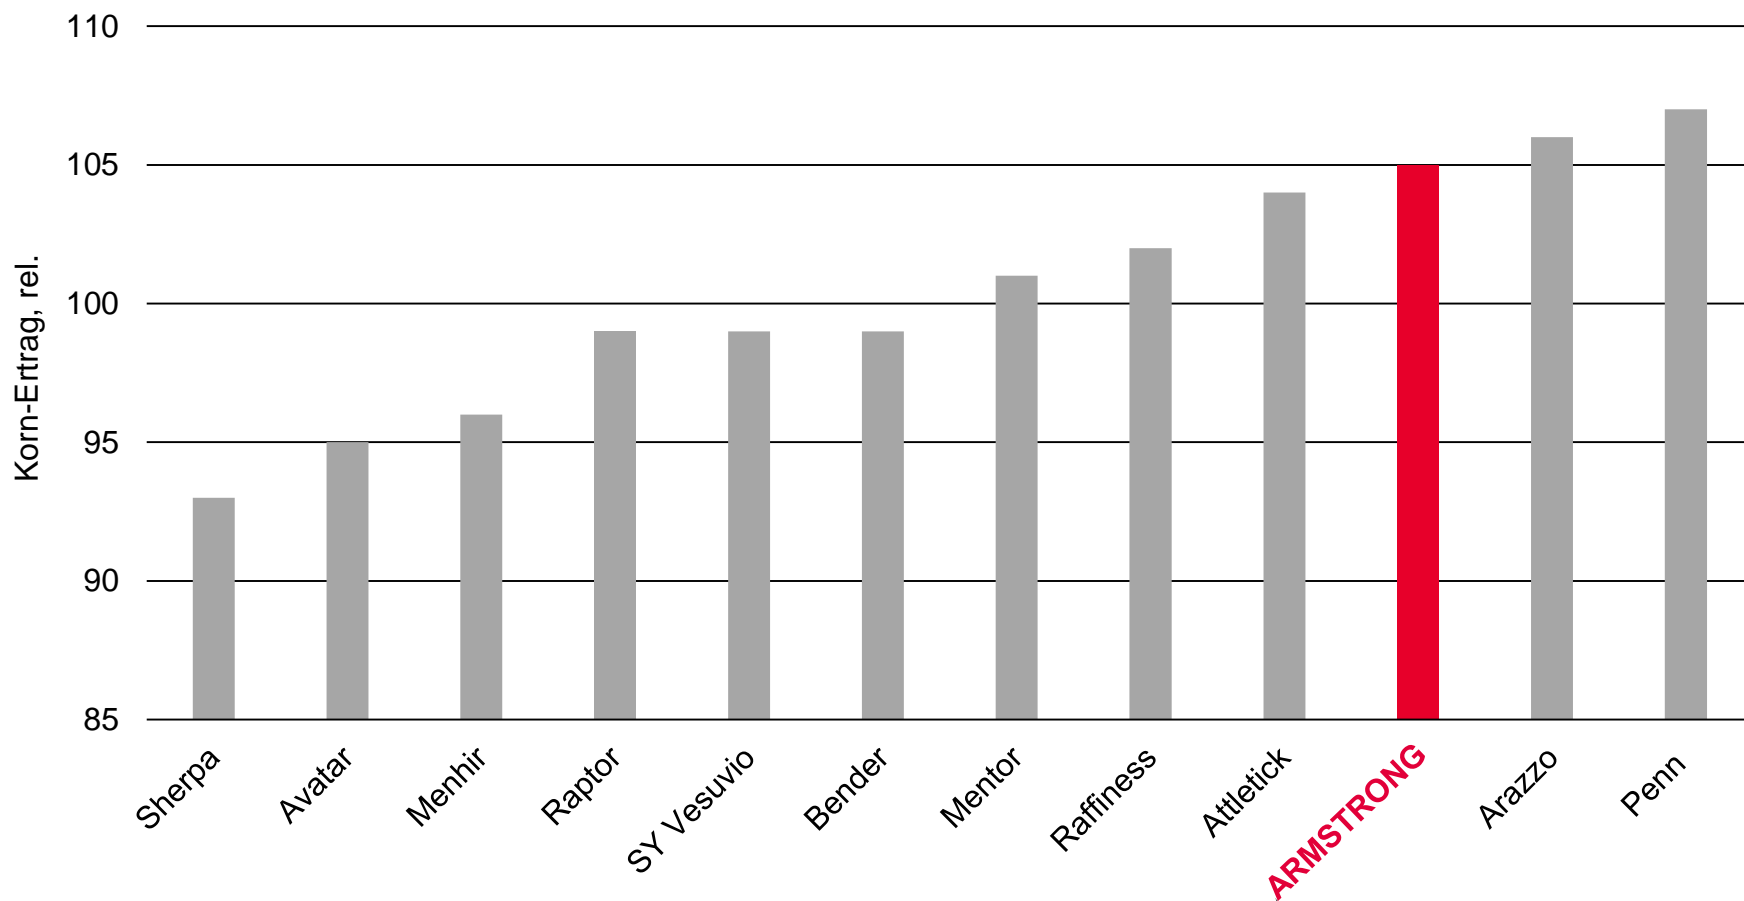

Rapsergebnisse für Schleswig-Holstein

2016

Topergebnisse in Schleswig-Holstein

Kornerträge rel.

- **ARMSTRONG: konstant hohe Erträge im LSV 2016**
 - Standort Loit mit rel.105 % ganz vorne dabei!
 - Standort Futterkamp rel. 103 %
- **ARSENAL: In den Produktentwicklungsversuchen eine der Ertragsstärksten Sorten im Sortiment!**

ARSENAL - Ertragsstark in Schleswig-Holstein!

Limagrain Produktentwicklungsversuch Standort Futterkamp 2016

Ø100 % = 50,2 dt/ha Kornertrag

Quelle: Limagrain Produktentwicklungsversuch 2016, Winterraps, ortsüblich optimale Intensität
Standort: Futterkamp (SH), Auszug: Arsenal im Vergleich zu den VRS, VRS: Mercedes, Raffiness,

ARMSTRONG - Beste Erträge in Loit

LSV Ergebnisse Schleswig-Holstein 2016

Ø100 % = 35,8 dt/ha

Quelle: LWK Schleswig-Holstein 2016, LSV Winterraps, Mittel Stufe 1 +2,
Standort: Loit, Auszug: Armstrong plus Verrechnungssorten, vorläufige Ergebnisse