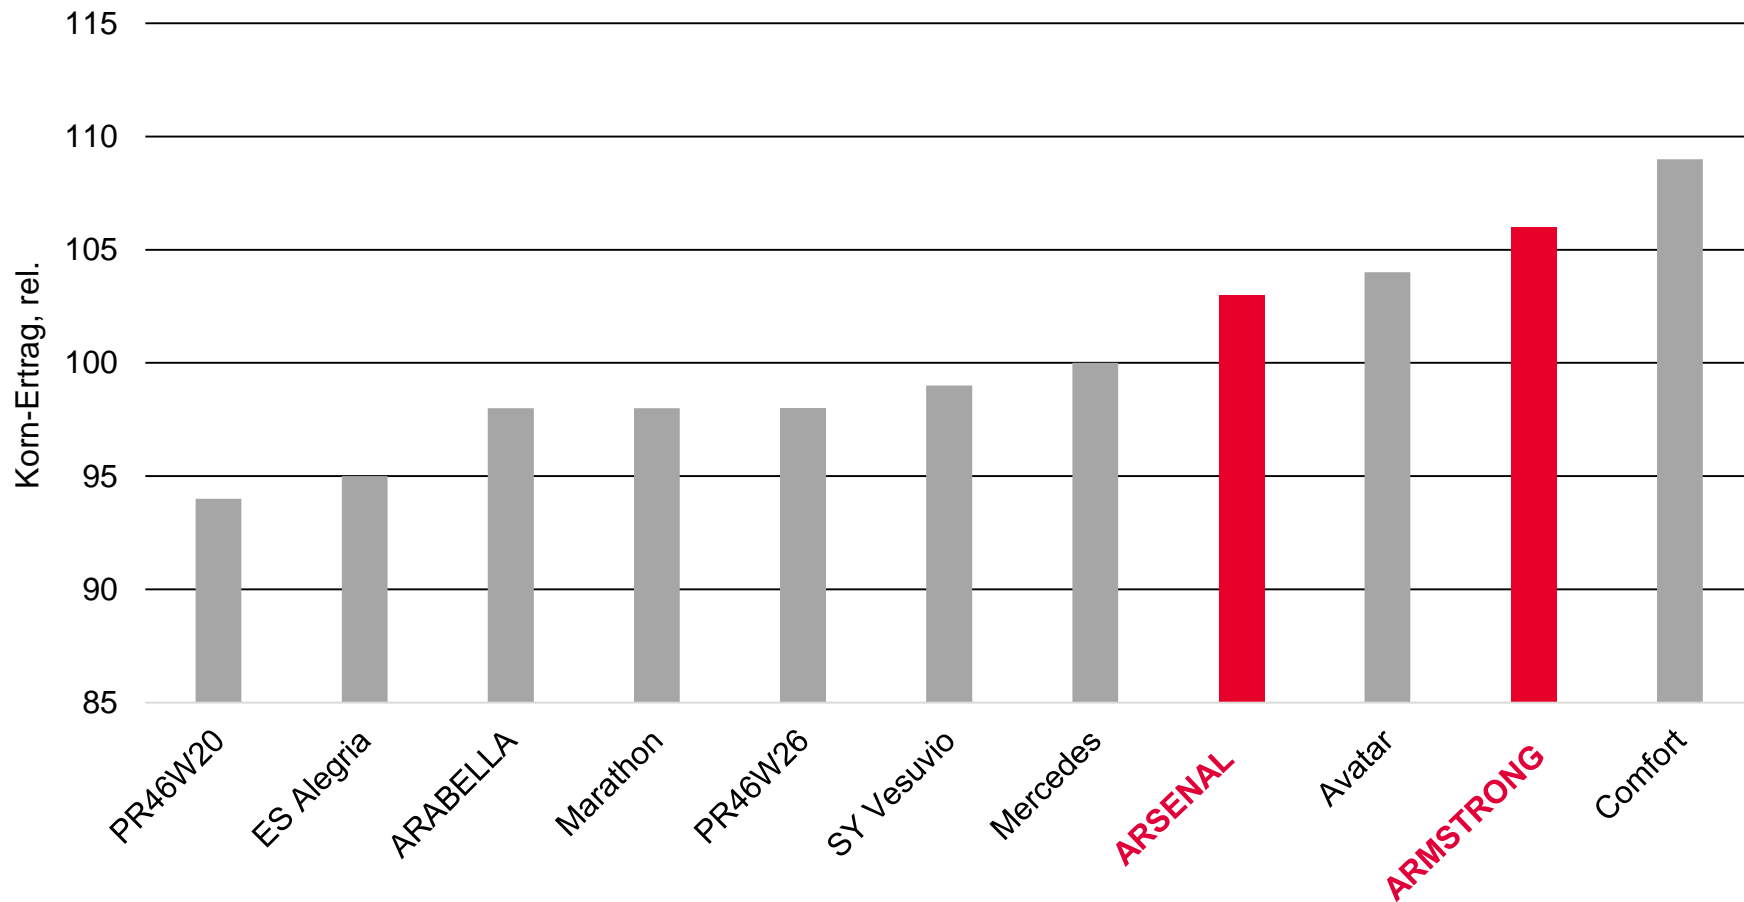

ARSENAL - Platz 1 im Mittel 2014-16 auf D-Süd-Standorten

LSV Ergebnisse D-Südstandorte

Ø100 % = 47,4 [dt/ha] Kornertrag

Quelle: LELF Brandenburg 2016, LSV Winterrap, Stufe 2
Mittel: 2014-16, vorläufige Ergebnisse, Stand 10.08.16

Güterfelde - Sorten von LG auf den Spitzenplätzen!

LSV Ergebnisse Brandenburg 2016

Ø100 % = 42,4 dt/ha Kornertrag

Quelle: LELF Brandenburg 2016, LSV Winterraps, ortsüblich optimale Intensität
Standort: Güterfelde, Auszug: nur Verrechnungssorten plus ausgewählte LG-Sorten, vorläufige Ergebnisse

ARMSTRONG und ARSENAL - In Sonnenwalde ganz vorne dabei!

LSV Ergebnisse Brandenburg 2016

Ø100 % = 48,8 dt/ha Kornertrag

Quelle: LELF Brandenburg 2016, LSV Winterraps, ortsüblich optimale Intensität
Standort: Sonnenwalde, Auszug: nur Verrechnungssorten plus ausgewählte LG-Sorten, vorläufige
Ergebnisse