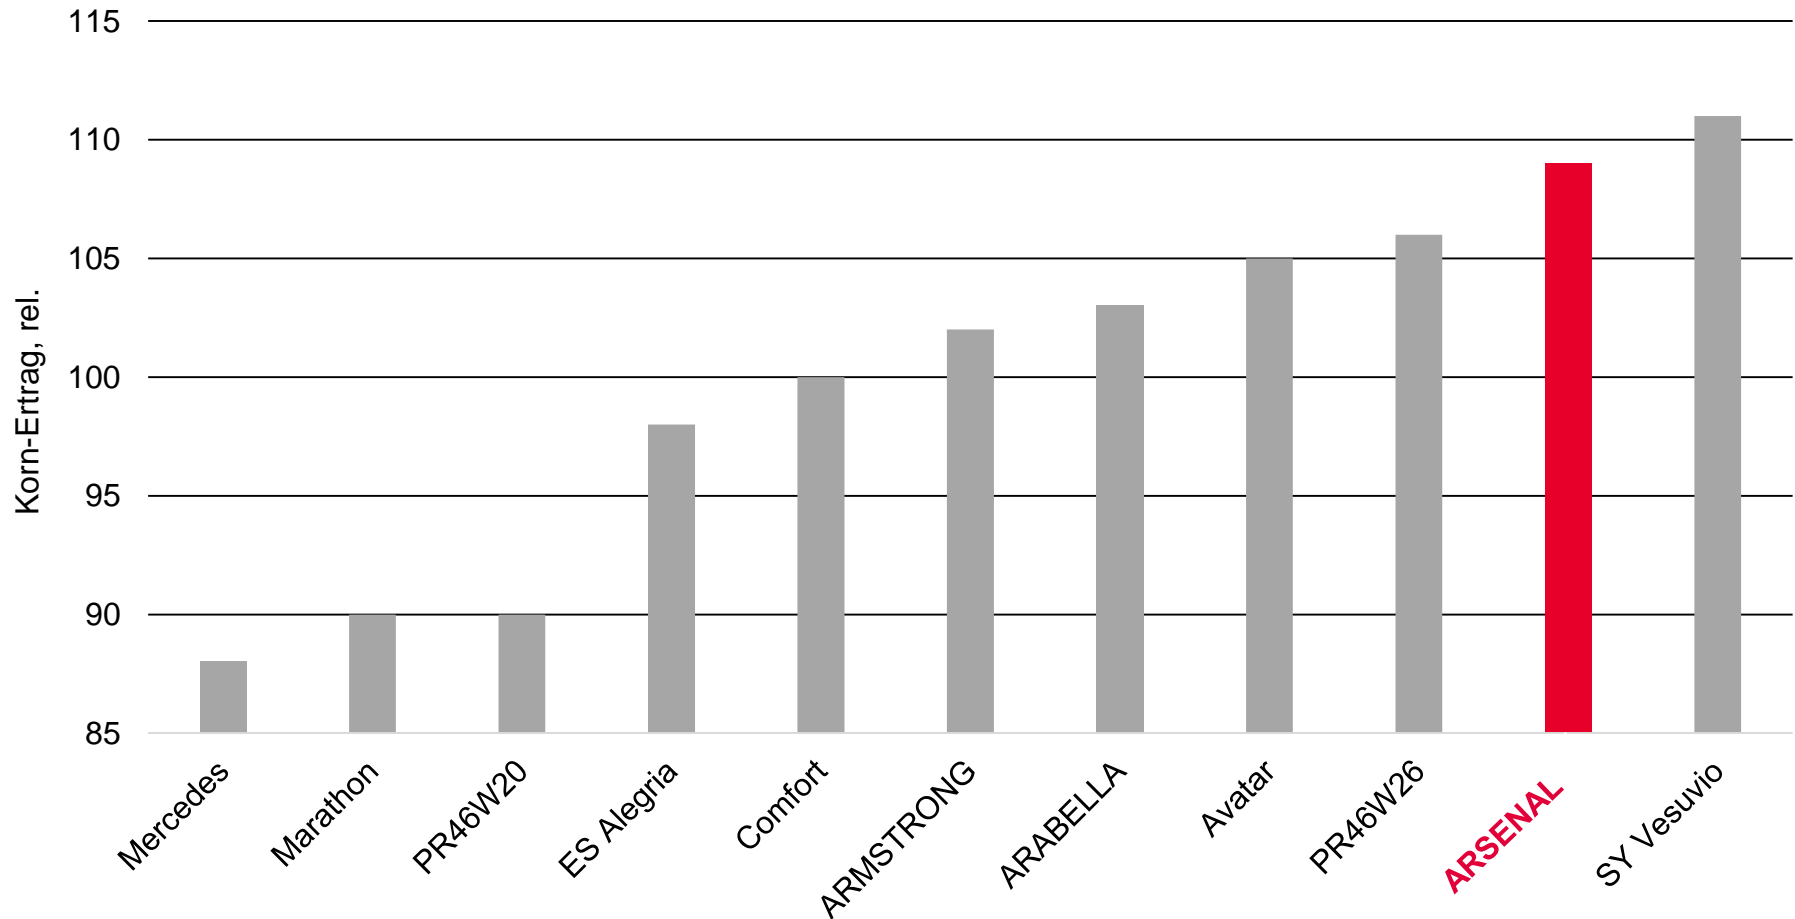

Güterfelde - Sorten von LG auf den Spitzenplätzen!

LSV Ergebnisse Brandenburg 2016

Ø100 % = 42,4 dt/ha Kornertrag

Quelle: LELF Brandenburg 2016, LSV Winterraps, ortsüblich optimale Intensität
Standort: Güterfelde, Auszug: nur Verrechnungssorten plus ausgewählte LG-Sorten, vorläufige Ergebnisse

ARMSTRONG und ARSENAL - In Sonnenwalde ganz vorne dabei!

LSV Ergebnisse Brandenburg 2016

Ø100 % = 48,8 dt/ha Kornertrag

Quelle: LELF Brandenburg 2016, LSV Winterraps, ortsüblich optimale Intensität
Standort: Sonnenwalde, Auszug: nur Verrechnungssorten plus ausgewählte LG-Sorten, vorläufige
Ergebnisse

ARSENAL - Spitzenerträge in Booßen

LSV Ergebnisse Brandenburg 2016

Ø100 % = 27,0 dt/ha Kornertrag

Quelle: LELF Brandenburg 2016, LSV Winterraps, ortsüblich optimale Intensität
Standort: Booßen, Auszug: nur Verrechnungssorten plus ausgewählte LG-Sorten,
vorläufige Ergebnisse

ARSENAL & ARABELLA - Winterhärte zahlt sich aus!

LSV Ergebnisse Brandenburg Standort Dedelow 2016

Ø100 % = 31,7 dt/ha Kornertrag

Quelle: LELF Brandenburg 2016, LSV Winterraps, ortsüblich optimale Intensität
Standort: Dedelow, Auszug: nur Verrechnungssorten, vorläufige Ergebnisse