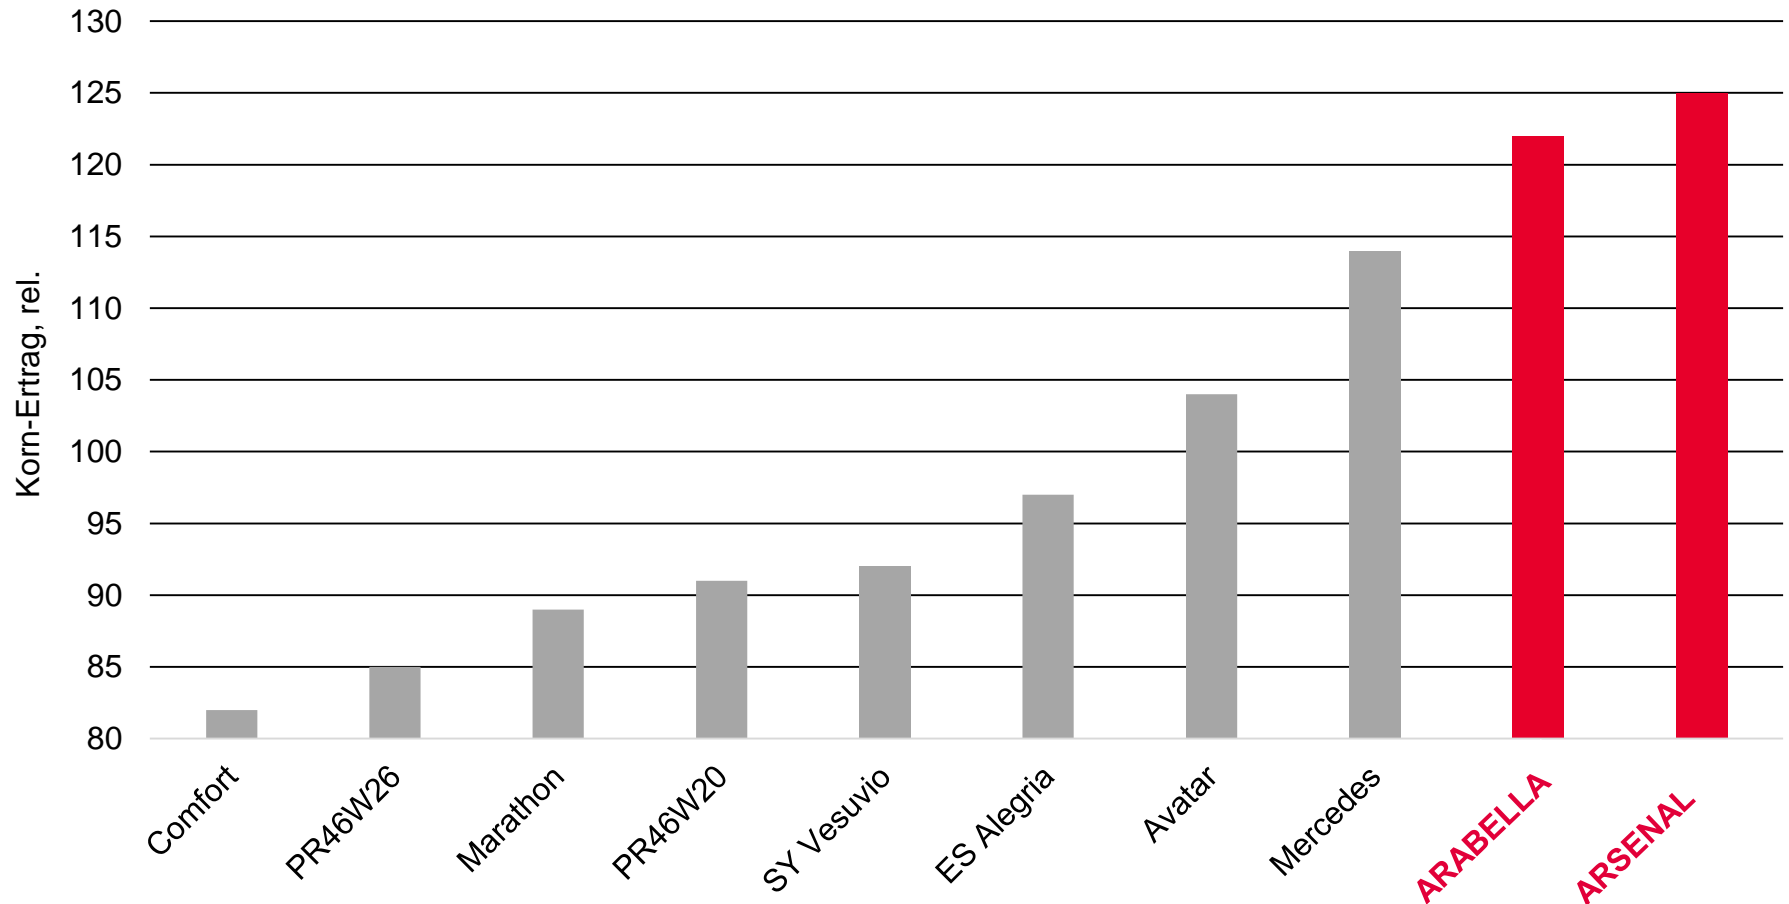

ARMSTRONG und ARSENAL - In Sonnenwalde ganz vorne dabei!

LSV Ergebnisse Brandenburg 2016

Ø100 % = 48,8 dt/ha Kornertrag

Quelle: LELF Brandenburg 2016, LSV Winterraps, ortsüblich optimale Intensität
Standort: Sonnenwalde, Auszug: nur Verrechnungssorten plus ausgewählte LG-Sorten, vorläufige
Ergebnisse

ARSENAL - Spitzenerträge in Booßen

LSV Ergebnisse Brandenburg 2016

Ø100 % = 27,0 dt/ha Kornertrag

Quelle: LELF Brandenburg 2016, LSV Winterraps, ortsüblich optimale Intensität
Standort: Booßen, Auszug: nur Verrechnungssorten plus ausgewählte LG-Sorten,
vorläufige Ergebnisse

ARSENAL & ARABELLA - Winterhärte zahlt sich aus!

LSV Ergebnisse Brandenburg Standort Dedelow 2016

Ø100 % = 31,7 dt/ha Kornertrag

Quelle: LELF Brandenburg 2016, LSV Winterraps, ortsüblich optimale Intensität
Standort: Dedelow, Auszug: nur Verrechnungssorten, vorläufige Ergebnisse