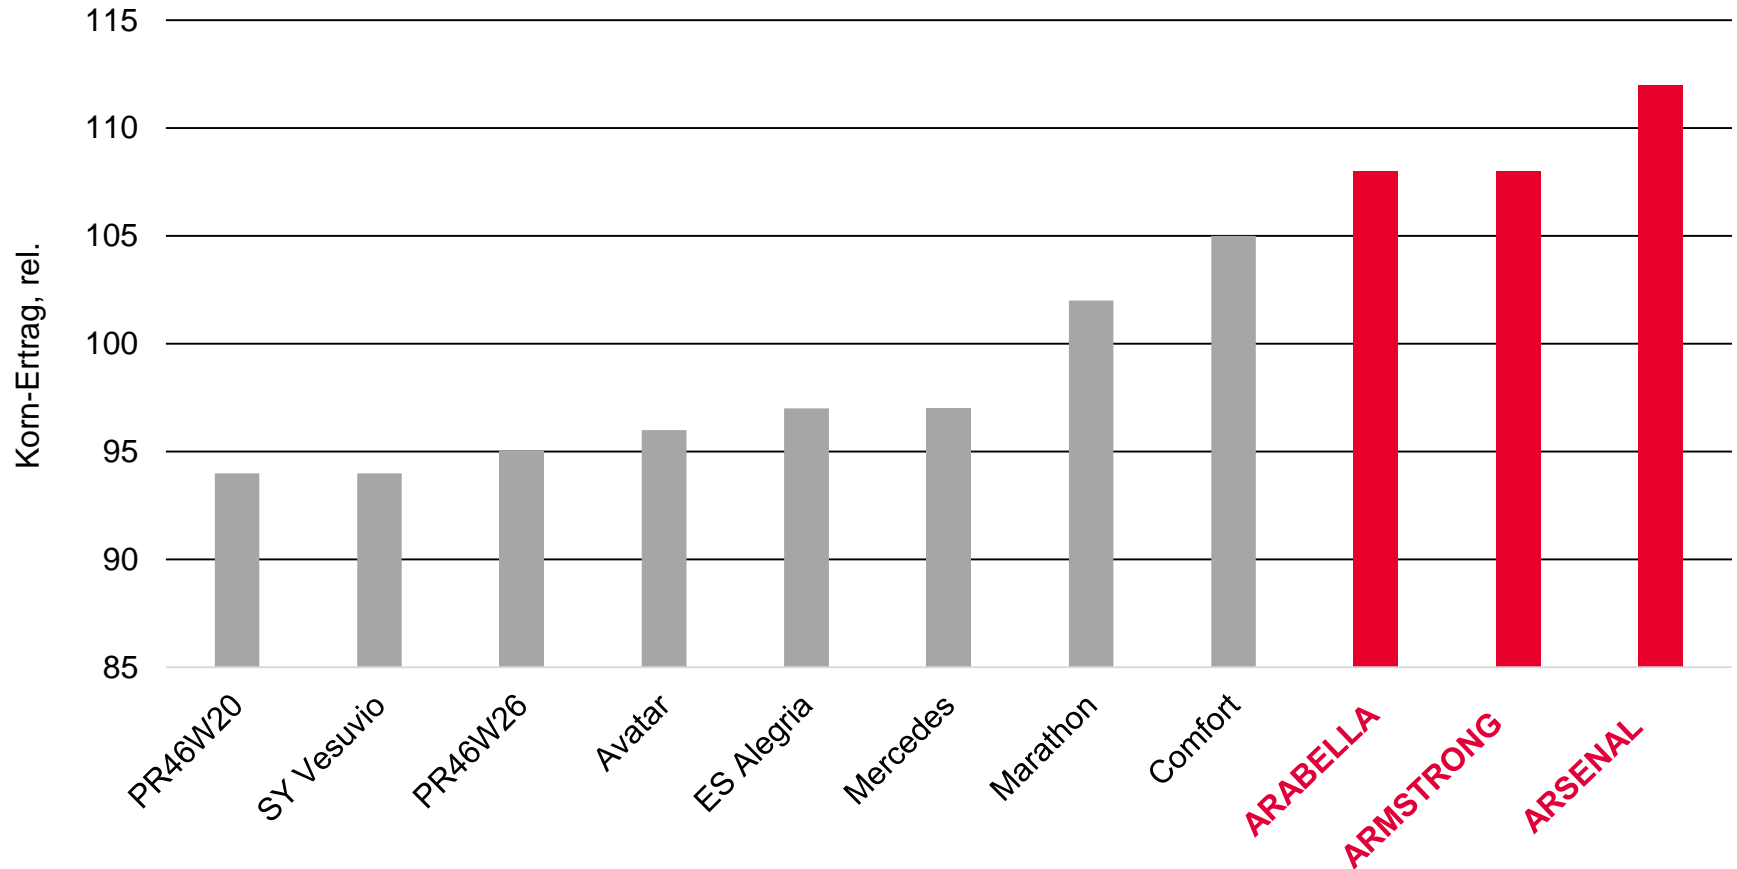

Rapsergebnisse für Brandenburg

2016

Topergebnisse in Brandenburg

Kornerträge rel., ortsüblich optimale Intensität

- **ARABELLA: wieder einmal ertragsstärkste Liniensorte!**
 - Steht den Hybriden in nichts nach!
 - Zeigt in Dedelow ihre ausgesprochene Winterhärte!
- **ARSENAL:**
 - Mehrjährig Platz 1 mit 104% auf D-Süd-Standorten
 - In Dedelow mit rel. 125 % eine der ertragsreichsten Sorten!
 - Standort Güterfelde mit rel.112 % ganz vorne dabei!
 - Standort Booßen mit rel. 109 % auf den Spitzenplätzen
- **ARMSTRONG: In Güterfelde und Sonnewalde eine der ertragsreichsten Sorten im Sortiment!**

ARSENAL - Platz 1 im Mittel 2014-16 auf D-Süd-Standorten

LSV Ergebnisse D-Südstandorte

Ø100 % = 47,4 [dt/ha] Kornertrag

Quelle: LELF Brandenburg 2016, LSV Winterrap, Stufe 2
Mittel: 2014-16, vorläufige Ergebnisse, Stand 10.08.16

Güterfelde - Sorten von LG auf den Spitzenplätzen!

LSV Ergebnisse Brandenburg 2016

Ø100 % = 42,4 dt/ha Kornertrag

Quelle: LELF Brandenburg 2016, LSV Winterraps, ortsüblich optimale Intensität
Standort: Güterfelde, Auszug: nur Verrechnungssorten plus ausgewählte LG-Sorten, vorläufige Ergebnisse

ARMSTRONG und ARSENAL - In Sonnenwalde ganz vorne dabei!

LSV Ergebnisse Brandenburg 2016

Ø100 % = 48,8 dt/ha Kornertrag

Quelle: LELF Brandenburg 2016, LSV Winterraps, ortsüblich optimale Intensität
Standort: Sonnenwalde, Auszug: nur Verrechnungssorten plus ausgewählte LG-Sorten, vorläufige
Ergebnisse