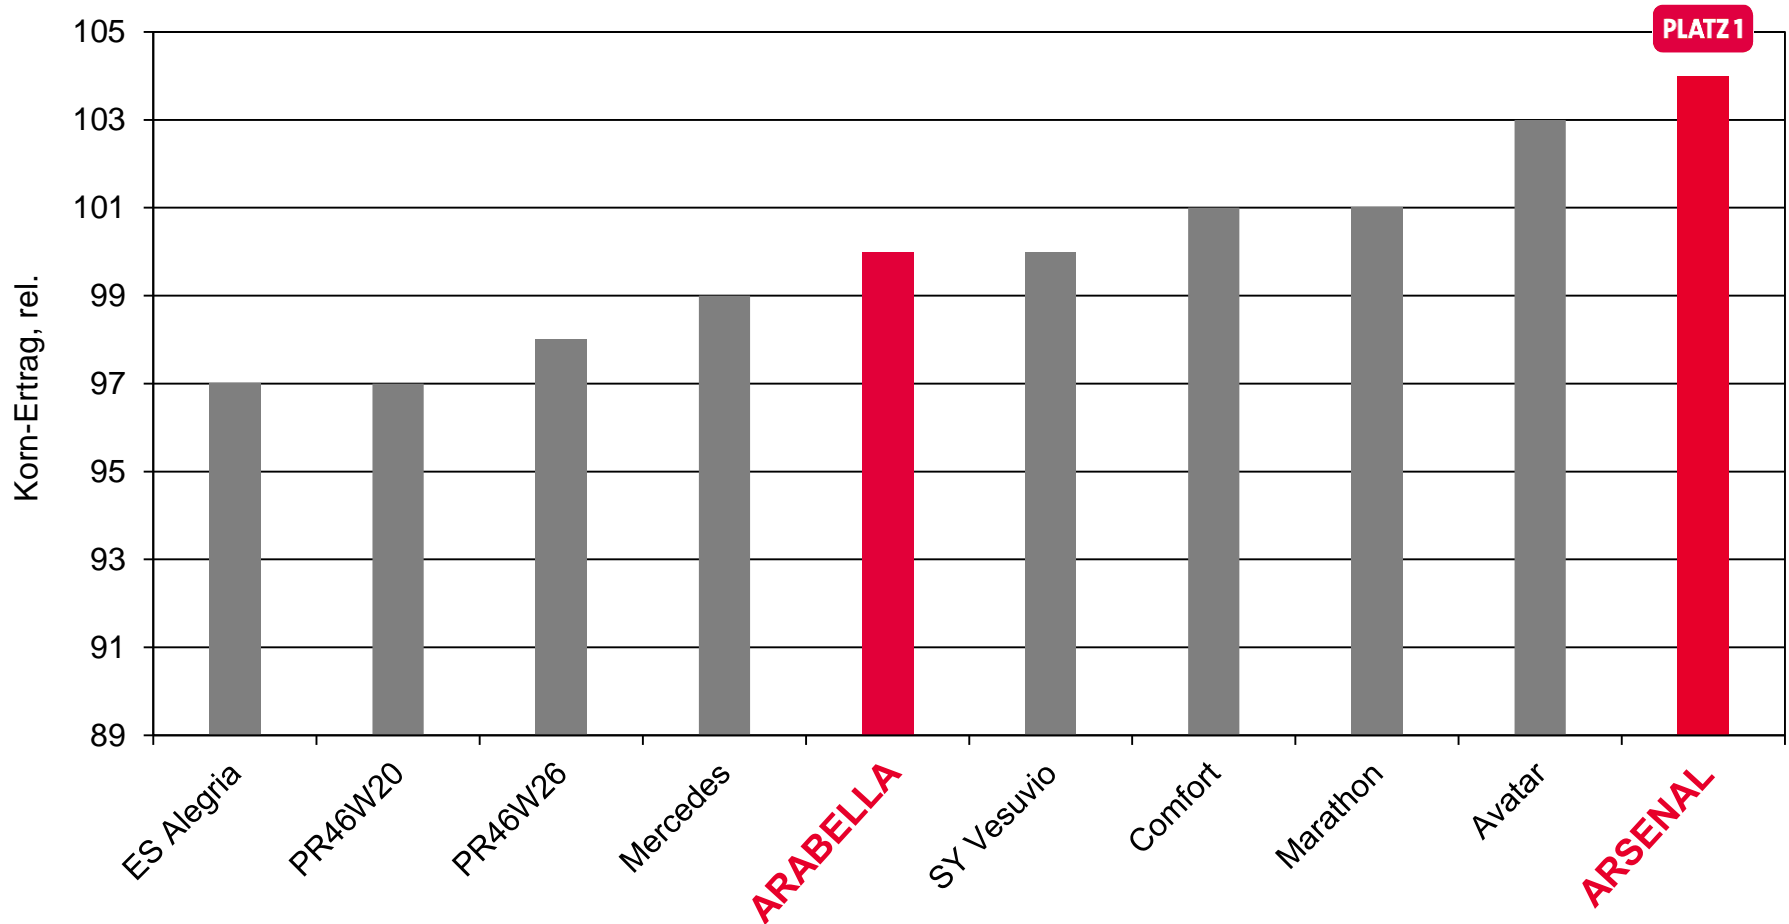

Rapsergebnisse für Brandenburg

2016

Topergebnisse in Brandenburg

Kornerträge rel., ortsüblich optimale Intensität

- **ARABELLA: wieder einmal ertragsstärkste Liniensorte!**
 - Steht den Hybriden in nichts nach!
 - Zeigt in Dedelow ihre ausgesprochene Winterhärte!
- **ARSENAL:**
 - Mehrjährig Platz 1 mit 104% auf D-Süd-Standorten
 - In Dedelow mit rel. 125 % eine der ertragsreichsten Sorten!
 - Standort Güterfelde mit rel.112 % ganz vorne dabei!
 - Standort Booßen mit rel. 109 % auf den Spitzenplätzen
- **ARMSTRONG: In Güterfelde und Sonnewalde eine der ertragsreichsten Sorten im Sortiment!**

ARSENAL - Platz 1 im Mittel 2014-16 auf D-Süd-Standorten

LSV Ergebnisse D-Südstandorte

Ø100 % = 47,4 [dt/ha] Kornertrag

Quelle: LELF Brandenburg 2016, LSV Winterrap, Stufe 2
Mittel: 2014-16, vorläufige Ergebnisse, Stand 10.08.16

Güterfelde - Sorten von LG auf den Spitzenplätzen!

LSV Ergebnisse Brandenburg 2016

Ø100 % = 42,4 dt/ha Kornertrag

Quelle: LELF Brandenburg 2016, LSV Winterraps, ortsüblich optimale Intensität
Standort: Güterfelde, Auszug: nur Verrechnungssorten plus ausgewählte LG-Sorten, vorläufige Ergebnisse

ARMSTRONG und ARSENAL - In Sonnenwalde ganz vorne dabei!

LSV Ergebnisse Brandenburg 2016

Ø100 % = 48,8 dt/ha Kornertrag

Quelle: LELF Brandenburg 2016, LSV Winterraps, ortsüblich optimale Intensität
Standort: Sonnenwalde, Auszug: nur Verrechnungssorten plus ausgewählte LG-Sorten, vorläufige
Ergebnisse