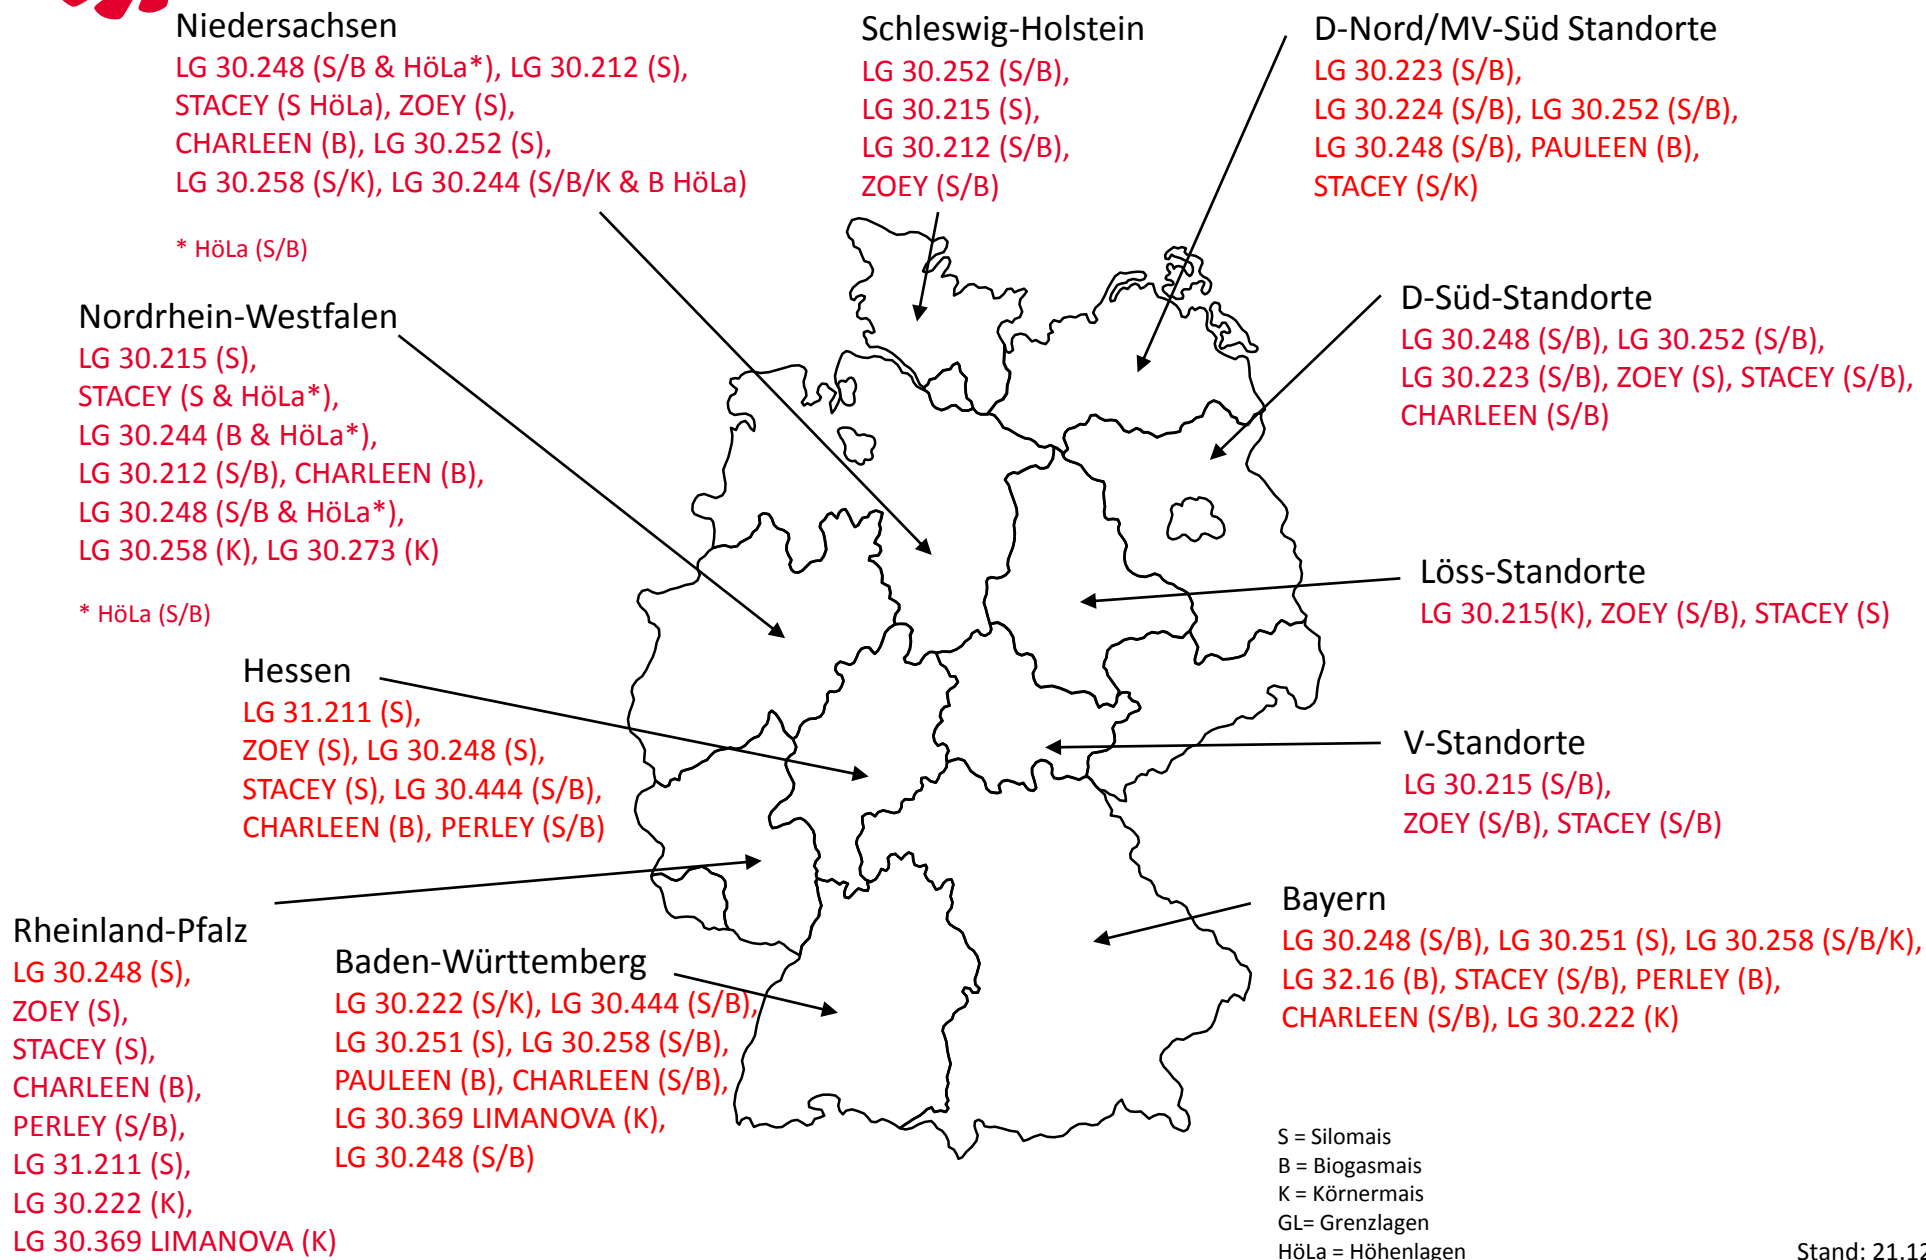

LG Mais-Empfehlungen 2018

Stand: 21.12.2017