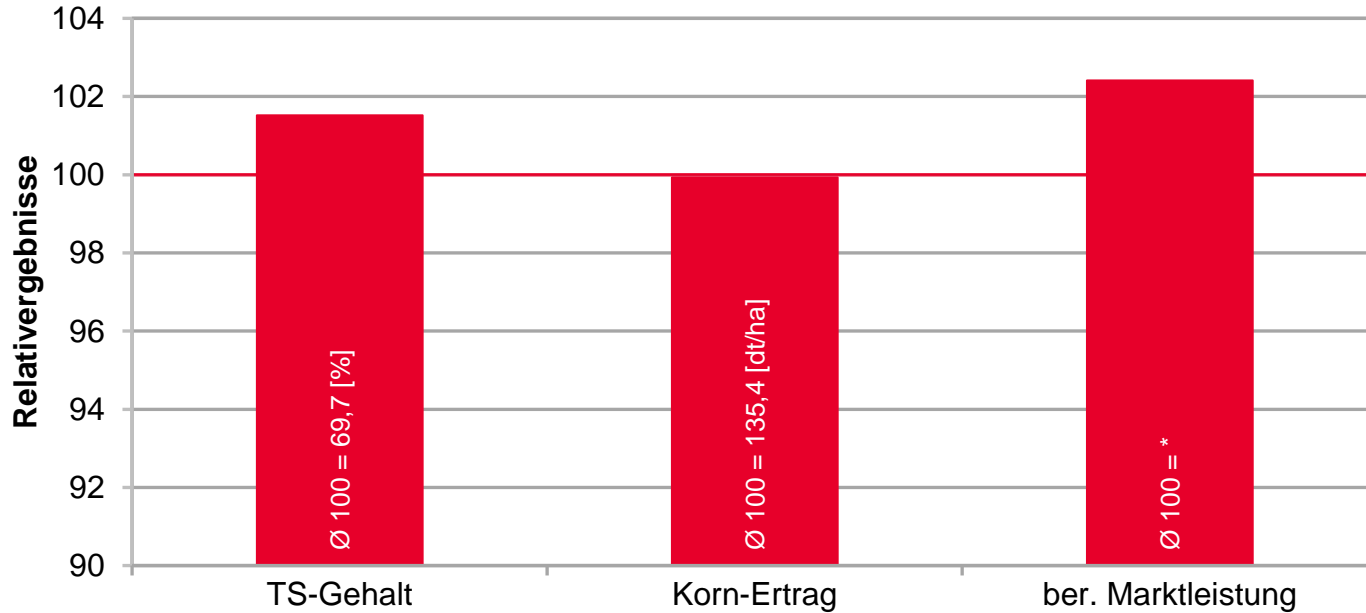

ASHLEY- FRÜHE REIFE UND SATTE ERTRÄGE!

LSV Körnermais bis K250, NRW 2021-2023

Nordrhein-
Westfalen

* Um die Trocknungskosten bereinigte Marktleistung:
Umrechnungsfaktor für Trocknungsschwund = 1,35 ; Trocknungskosten = 0,18 € pro % Gesamtfuchte
Bereinigte Marktleistung = Abrechnungsgewicht (15 Prozent Endfeuchte) x 20,00 €/dt, abzgl.
Trocknungskosten, zzgl. MwSt. (9,0 %), relativ zum Versuchsmittel

Quelle: LWK NRW 2021-2023,
LSV Körnermais bis K250, Mittel NRW