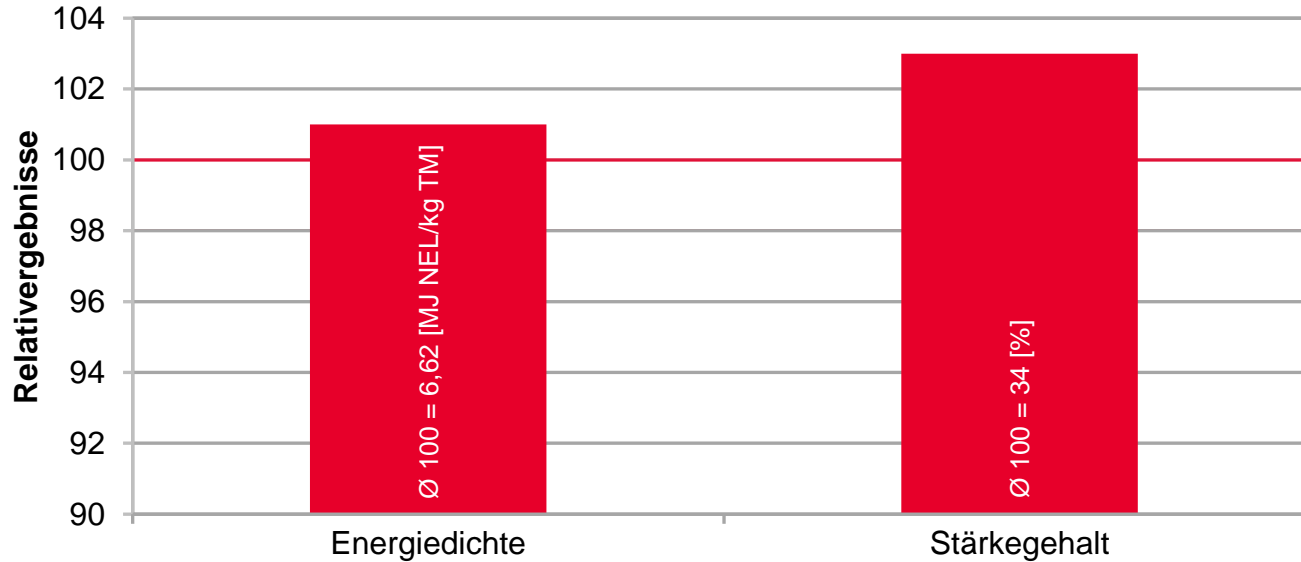

Regionalisierte Grafiken ASHLEY

Regionale Ergebnisse 2023 für die Aussaat 2024

Regionalisierte Grafiken ASHLEY

-  [Schleswig-Holstein](#)
-  [Niedersachsen](#)
-  [Nordrhein-Westfalen](#)
-  [Hessen](#)
-  [Baden-Württemberg](#)

ASHLEY – STARKER FUTTERWERT!

LSV Silomais mittelfrüh, SH 2021-2023

Schleswig-Holstein

Quelle: LWK SH 2021-2023, LSV Silomais mittelfrüh, 12 Standorte, Mittel SH, zweijährig geprüft, teilweise Verrechnung Limagrain