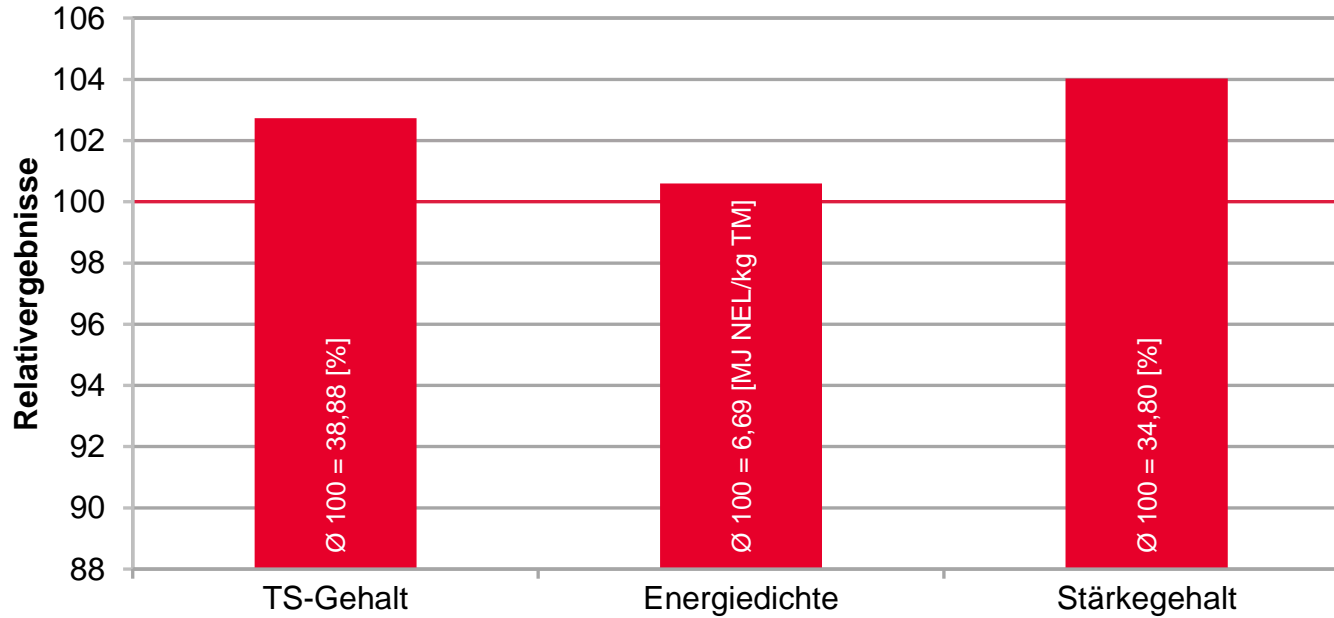

ASHLEY - TOP IM KORN!

Niedersachsen

LSV Körnermais früh-mittelfrüh, Anbaugebiet Nord, NDS 2018-2023

Quelle: LWK NDS 2018-2023, LSV Körnermais früh-mittelfrüh, Anbaugebiet Nord

ASHLEY- FRÜHE REIFE UND SATTE ERTRÄGE!

LSV Körnermais bis K250, NRW 2021-2023

Nordrhein-
Westfalen

* Um die Trocknungskosten bereinigte Marktleistung:
Umrechnungsfaktor für Trocknungsschwund = 1,35 ; Trocknungskosten = 0,18 € pro % Gesamtfuchte
Bereinigte Marktleistung = Abrechnungsgewicht (15 Prozent Endfeuchte) x 20,00 €/dt, abzgl.
Trocknungskosten, zzgl. MwSt. (9,0 %), relativ zum Versuchsmittel

Quelle: LWK NRW 2021-2023,
LSV Körnermais bis K250, Mittel NRW

ASHLEY - STARKE QUALITÄT UND FRÜHREIF!

LSV Silomais mittelfrüh, NRW 2021-2023

Nordrhein-Westfalen

Quelle: LWK NRW 2021-2023, LSV Silomais mittelfrüh, 17 Standorte, Mittel NRW