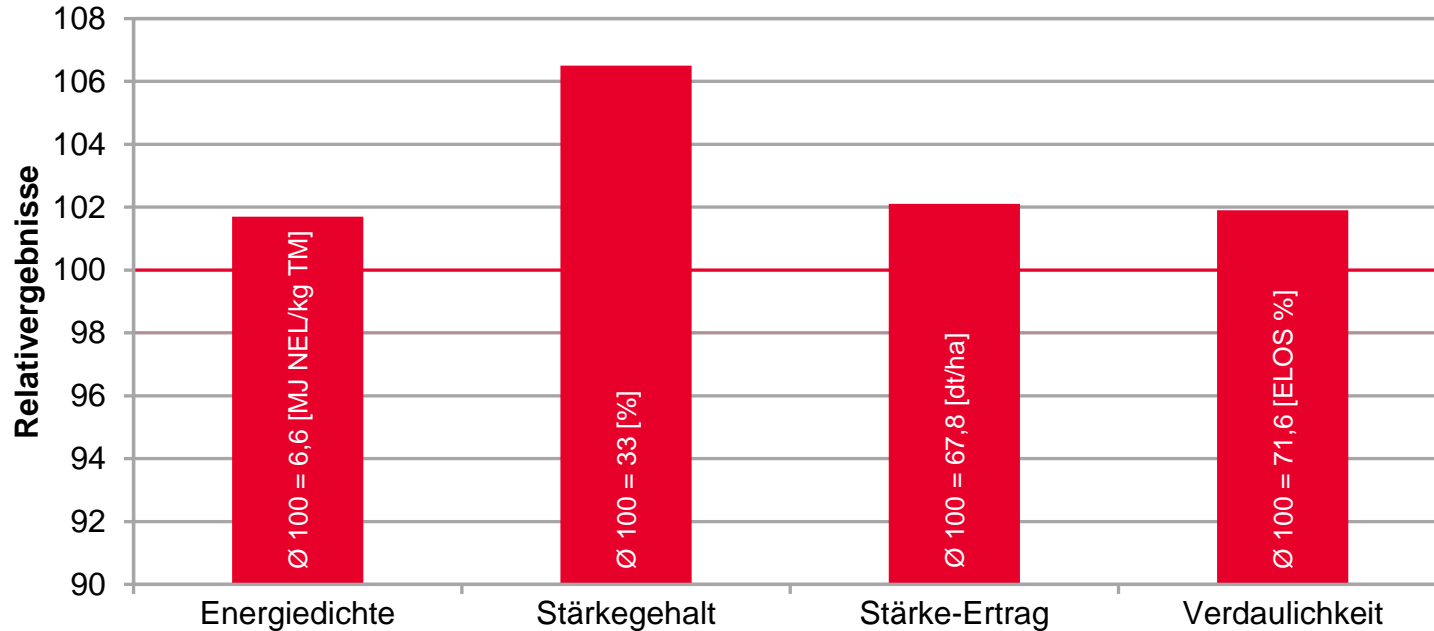

ASHLEY - STARKE QUALITÄTEN

Hessen

LSV Silomais mittelfrüh, AG Mittellagen 2019-2023

Quelle: LHH Hessen 2019-2023, LSV Silomais mittelfrüh, AG mittellagen 2019-2023