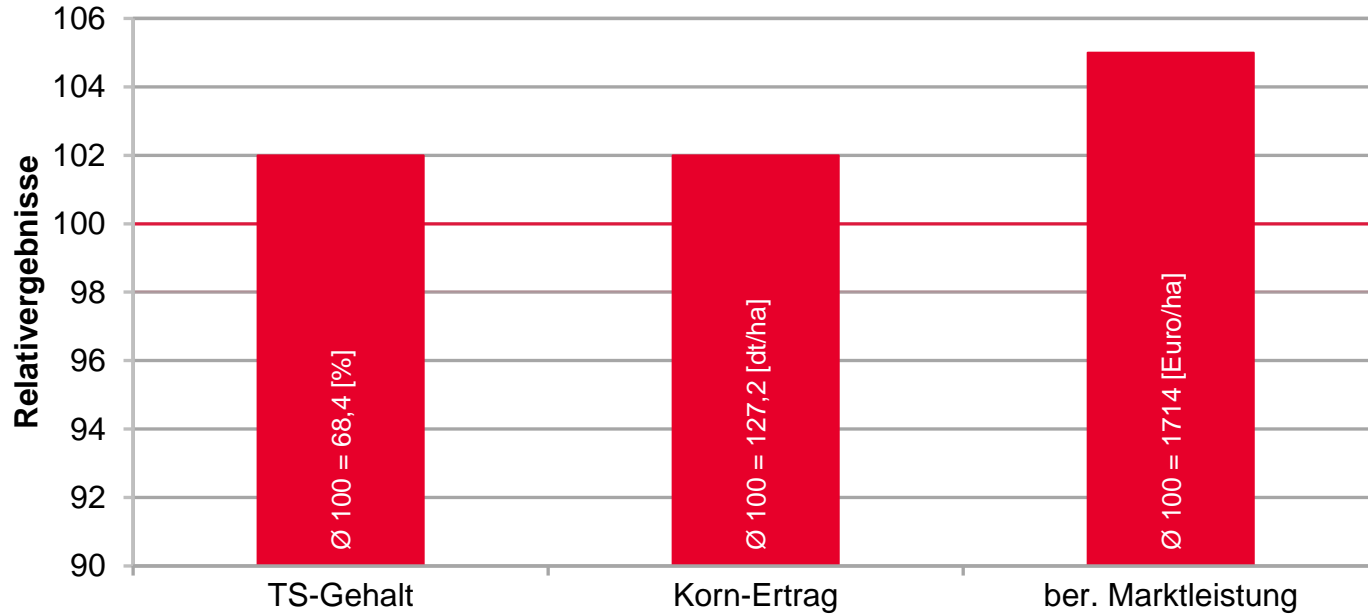

ASHLEY – STARKER FUTTERWERT!

LSV Silomais mittelfrüh, SH 2021-2023

Schleswig-Holstein

Quelle: LWK SH 2021-2023, LSV Silomais mittelfrüh, 12 Standorte, Mittel SH, zweijährig geprüft, teilweise Verrechnung Limagrain

ASHLEY - TOP IM KORN!

Niedersachsen

LSV Körnermais früh-mittelfrüh, Anbaugebiet Nord, NDS 2018-2023

Quelle: LWK NDS 2018-2023, LSV Körnermais früh-mittelfrüh, Anbaugebiet Nord

ASHLEY- FRÜHE REIFE UND SATTE ERTRÄGE!