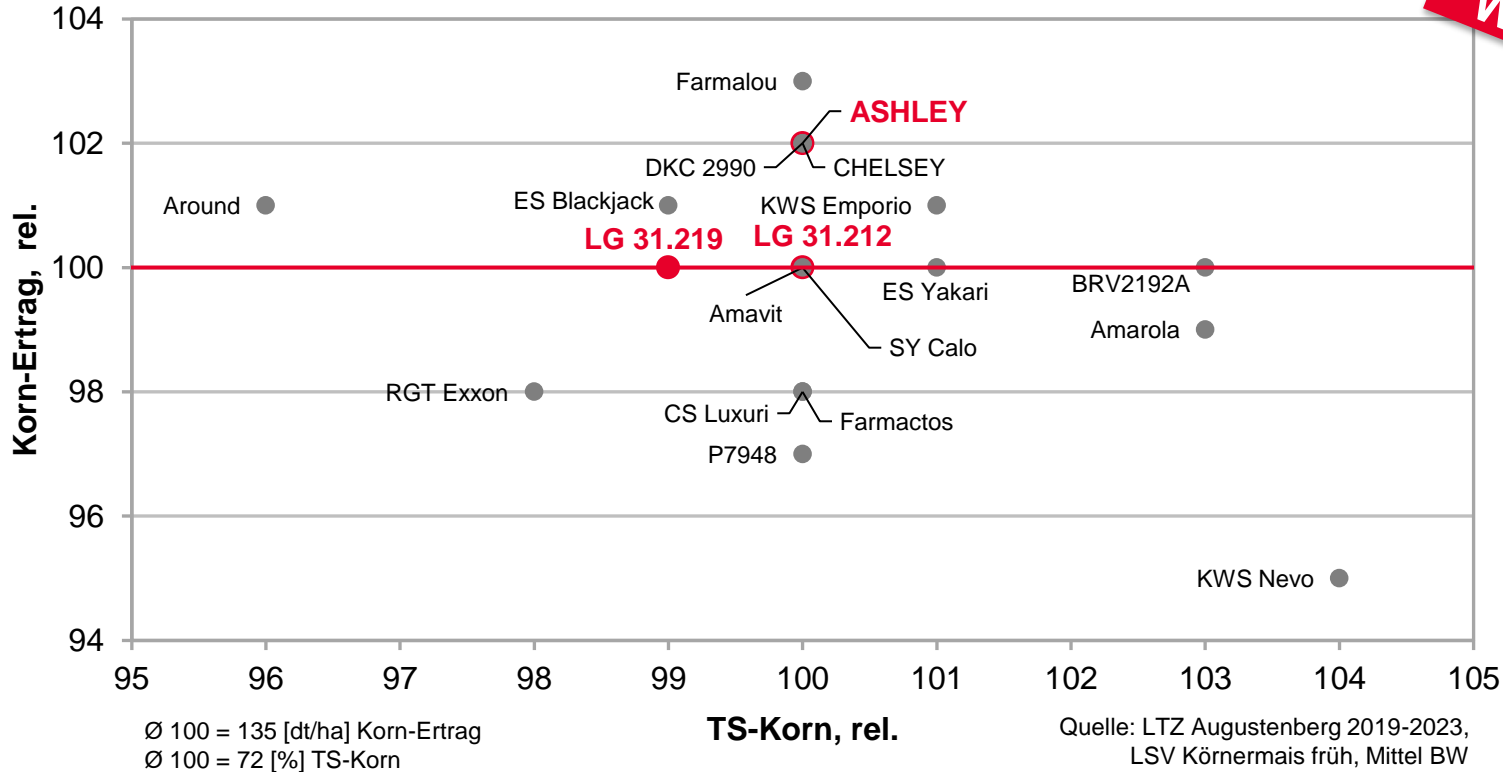

ASHLEY - MEHRJÄHRIG TOP IM KORN IN BW

LSV Körnermais früh, BW 2019-2023

Baden-Württemberg