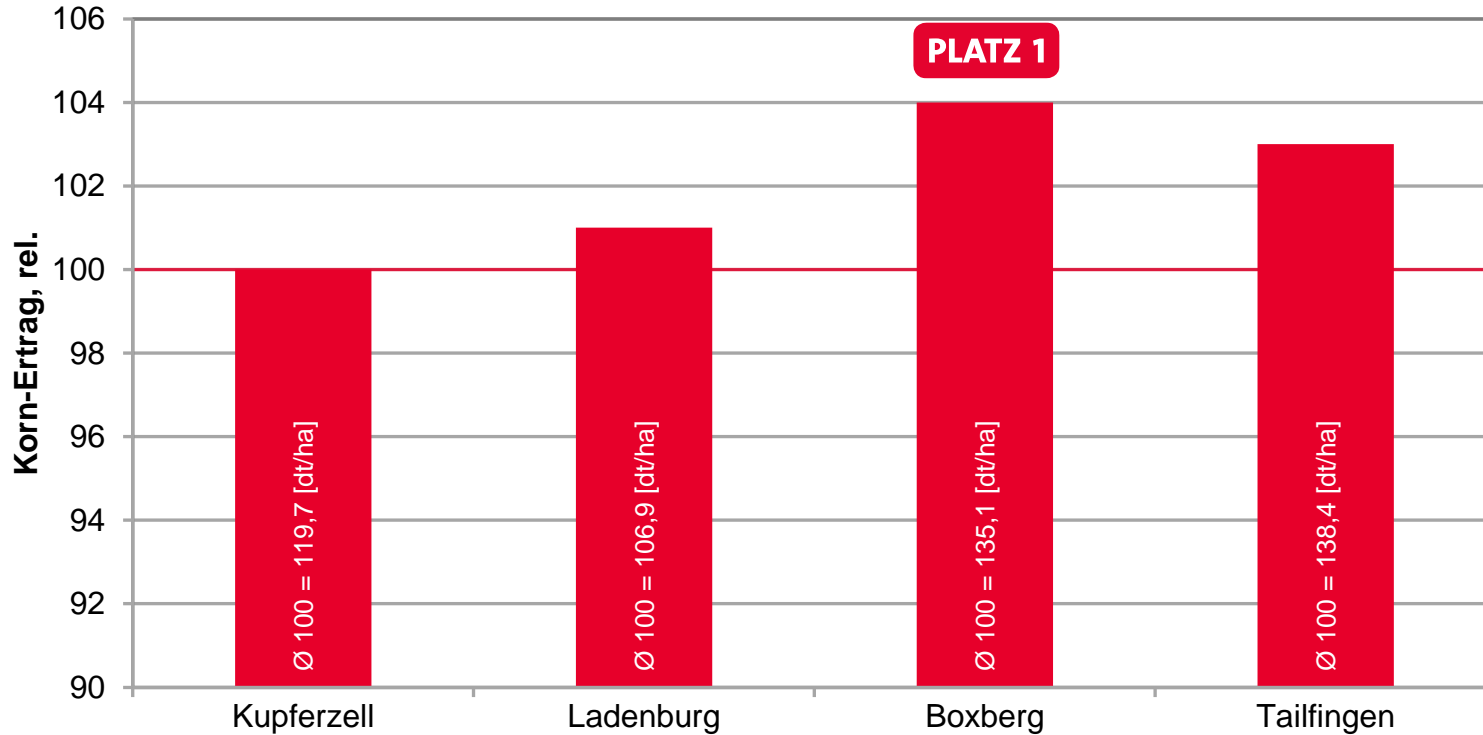

Quelle: LWK NRW 2021-2023,
LSV Körnermais bis K250, Mittel NRW

ASHLEY - STARKE QUALITÄT UND FRÜHREIF!

LSV Silomais mittelfrüh, NRW 2021-2023

Nordrhein-Westfalen

Quelle: LWK NRW 2021-2023, LSV Silomais mittelfrüh, 17 Standorte, Mittel NRW

ASHLEY - STARKE QUALITÄTEN

Hessen

LSV Silomais mittelfrüh, AG Mittellagen 2019-2023

Quelle: LHH Hessen 2019-2023, LSV Silomais mittelfrüh, AG mittellagen 2019-2023

ASHLEY - DER KANN KORN!

Baden-
Württemberg

LSV Körnermais früh, BW 2023

Quelle: LTZ Augustenberg 2023, Körnermais früh, orthogonales Prüfsortiment, Auszug: nur Standorte in BW

ASHLEY - MEHRJÄHRIG TOP IM KORN IN BW

LSV Körnermais früh, BW 2019-2023