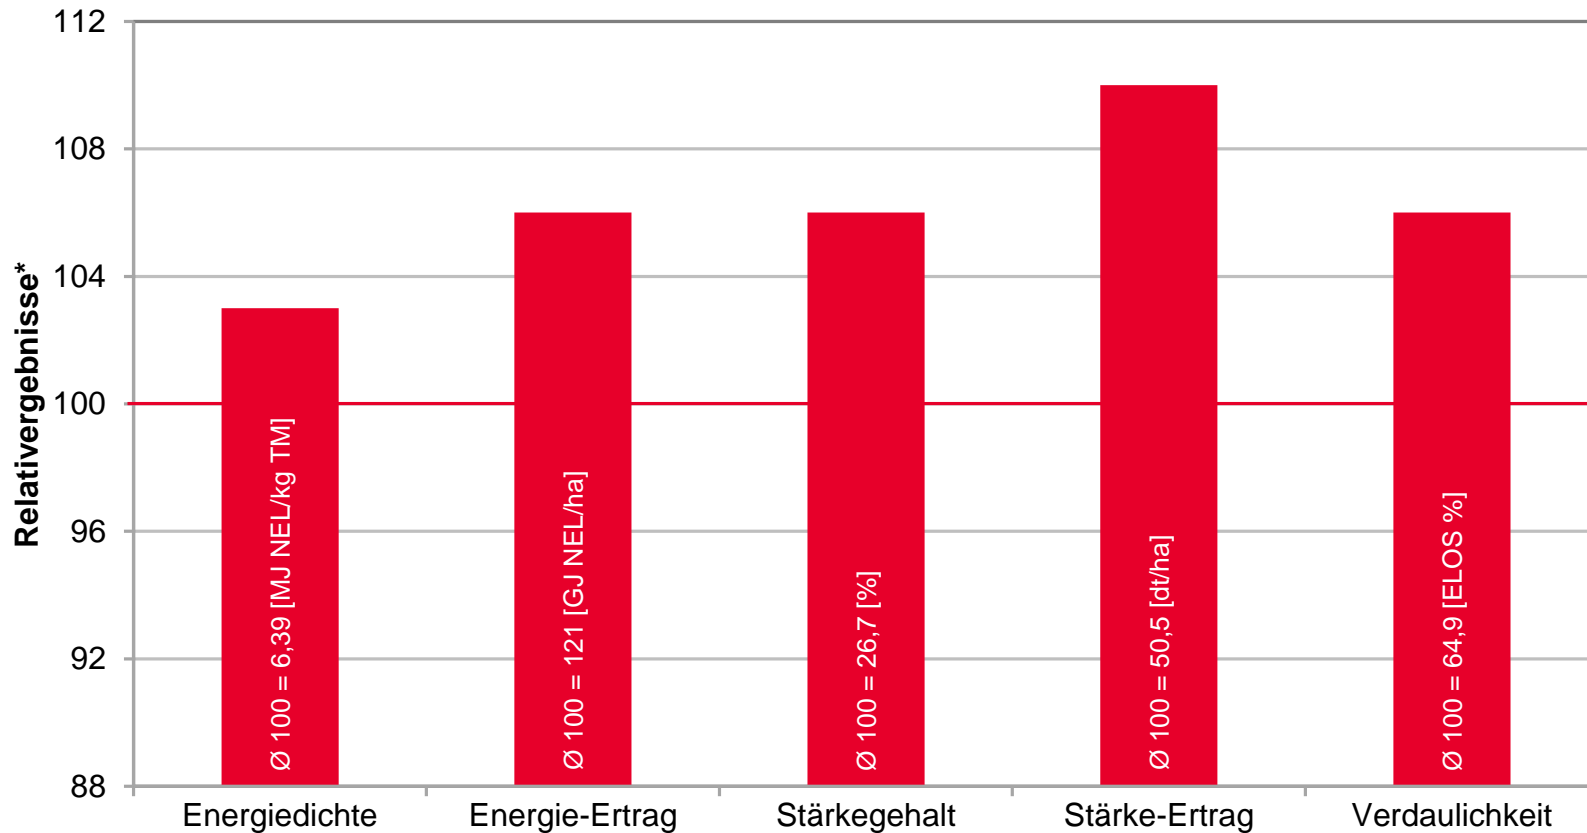

LG 30.244 – Starke Erträge und Qualitäten

LSV Silomais mittelfrüh, Rheinland-Pfalz 2018

Quelle: DLR Rheinessen-Nahe-Hunsrück 2018, LSV Silomais mittelfrüh, *nur 1 Standort