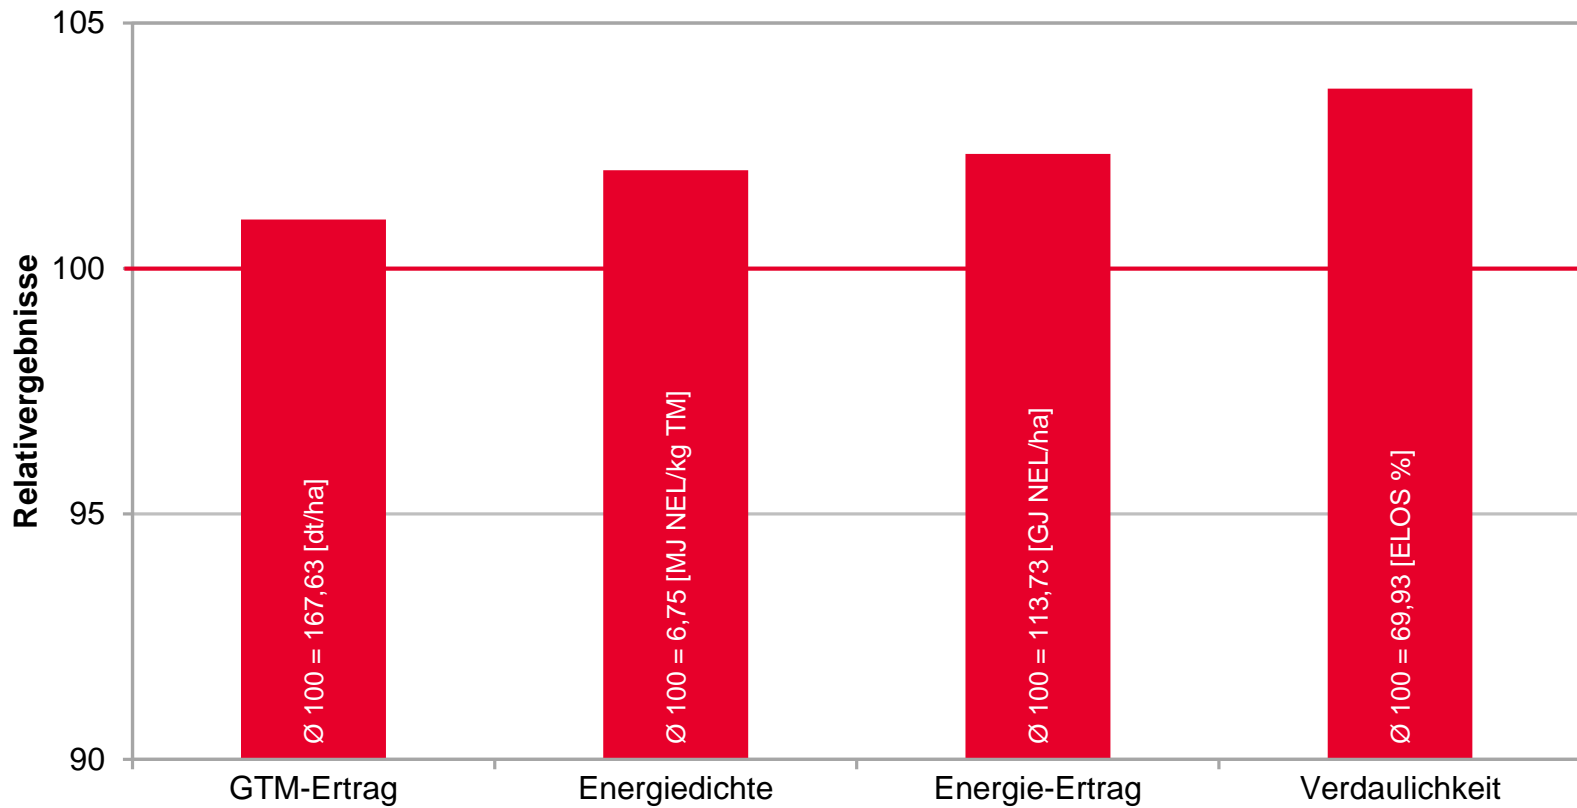

LG 30.248 – Höchsterträge mit bestem Futterwert

LSV Silomais früh, Rheinland-Pfalz 2016-2018

Quelle: DLR Rheinhessen-Nahe-Hunsrück 2016-2018, LSV Silomais früh, Mittel 4 Standorte, Verrechnung Limagrain