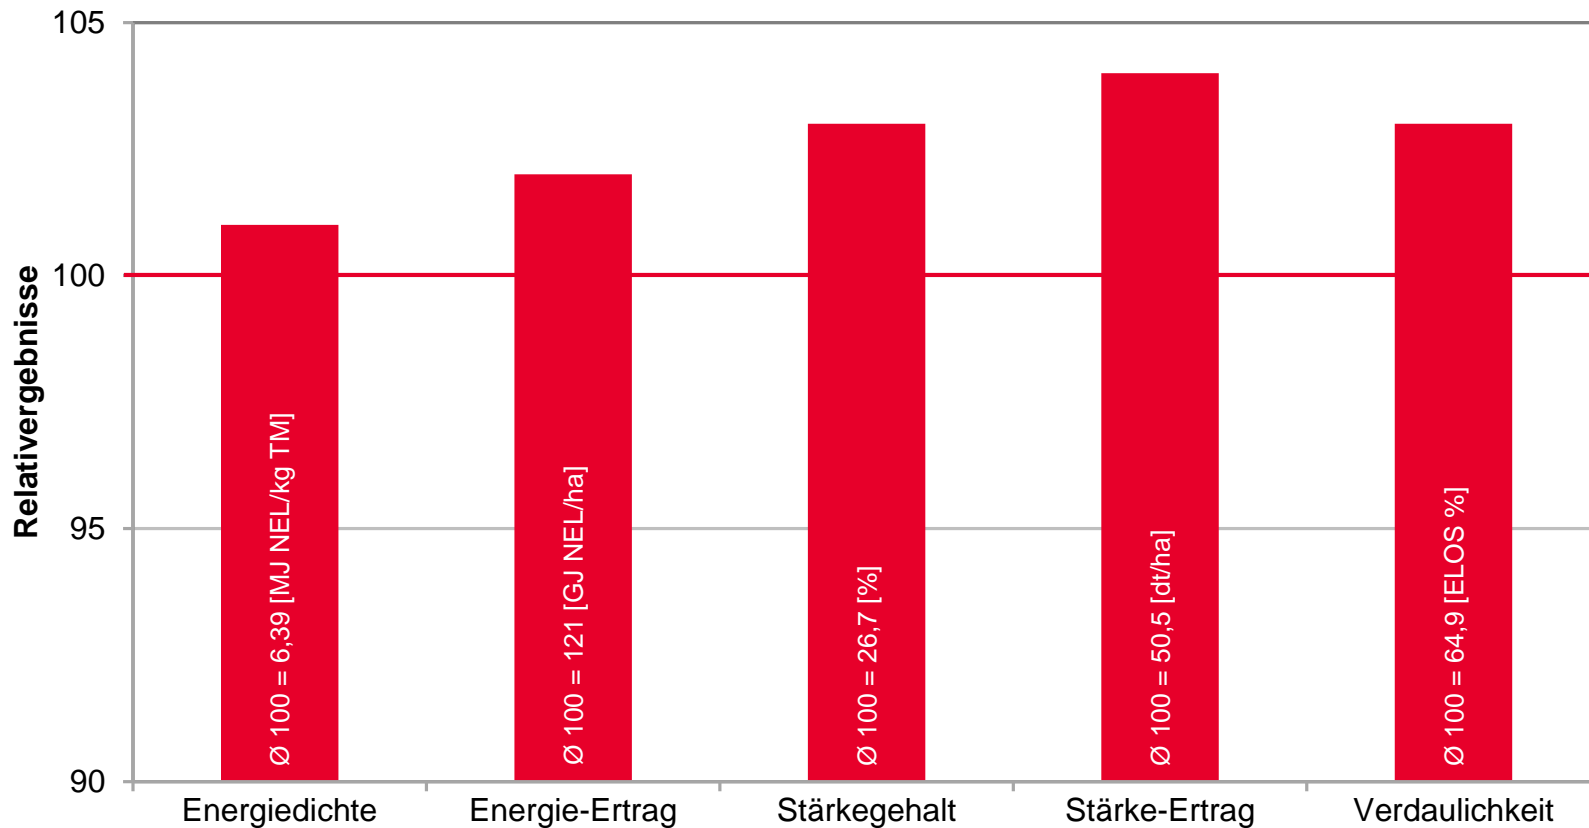

LG 30.258 – Höchste Erträge und Qualitäten

LSV Silomais mittelfrüh, Rheinland-Pfalz 2018

Quelle: DLR Rheinhessen-Nahe-Hunsrück 2018, LSV Silomais mittelfrüh, Mittel: 2 Standorte