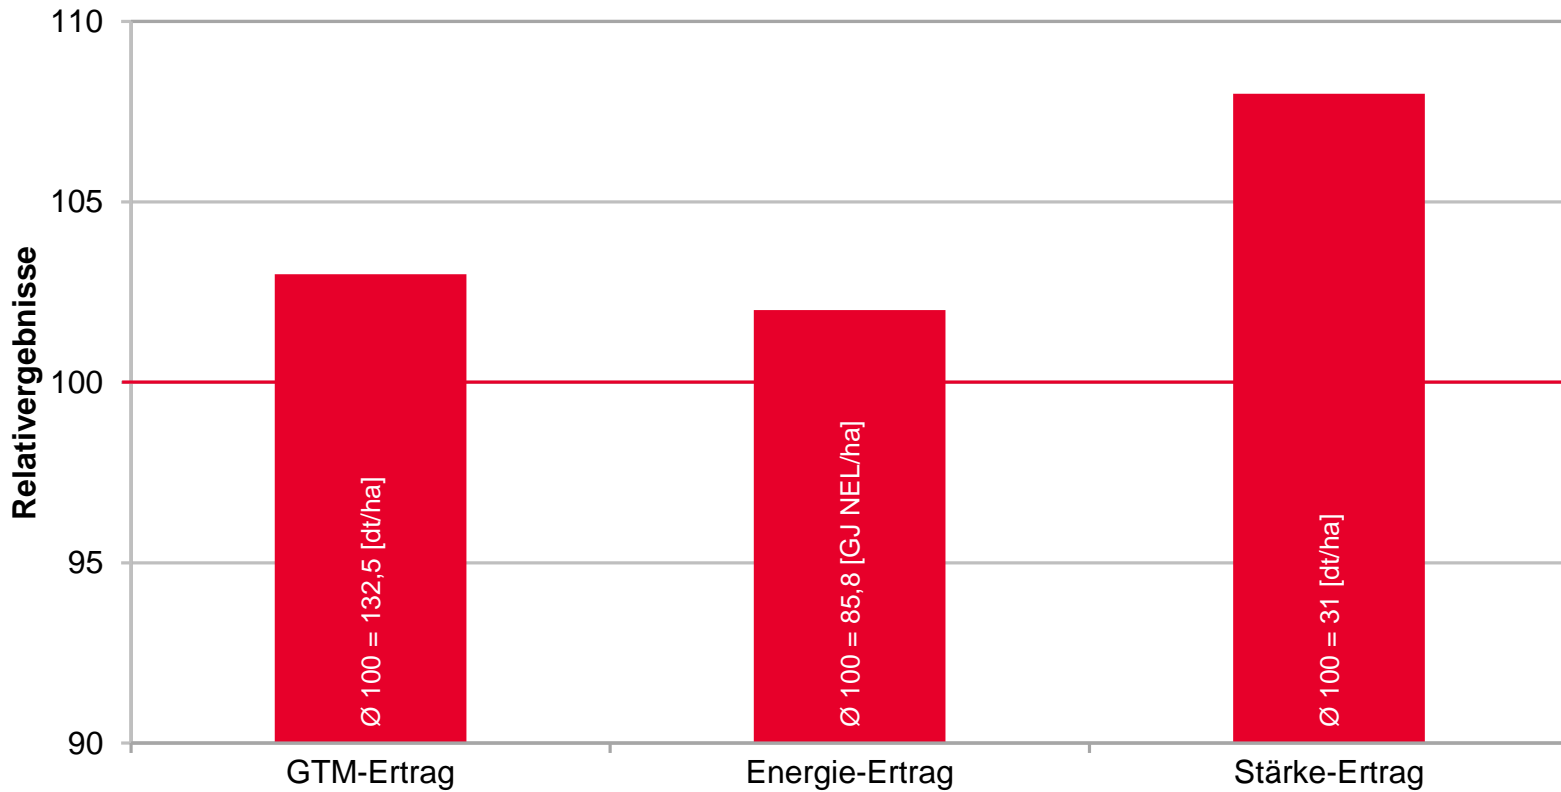

# LG 31.211 – TOP Silo-Erträge

LSV Silomais früh, Rheinland-Pfalz 2018

Quelle: DLR Rheinhessen-Nahe-Hunsrück 2018, LSV Silomais früh, Mittel: 2 Standorte