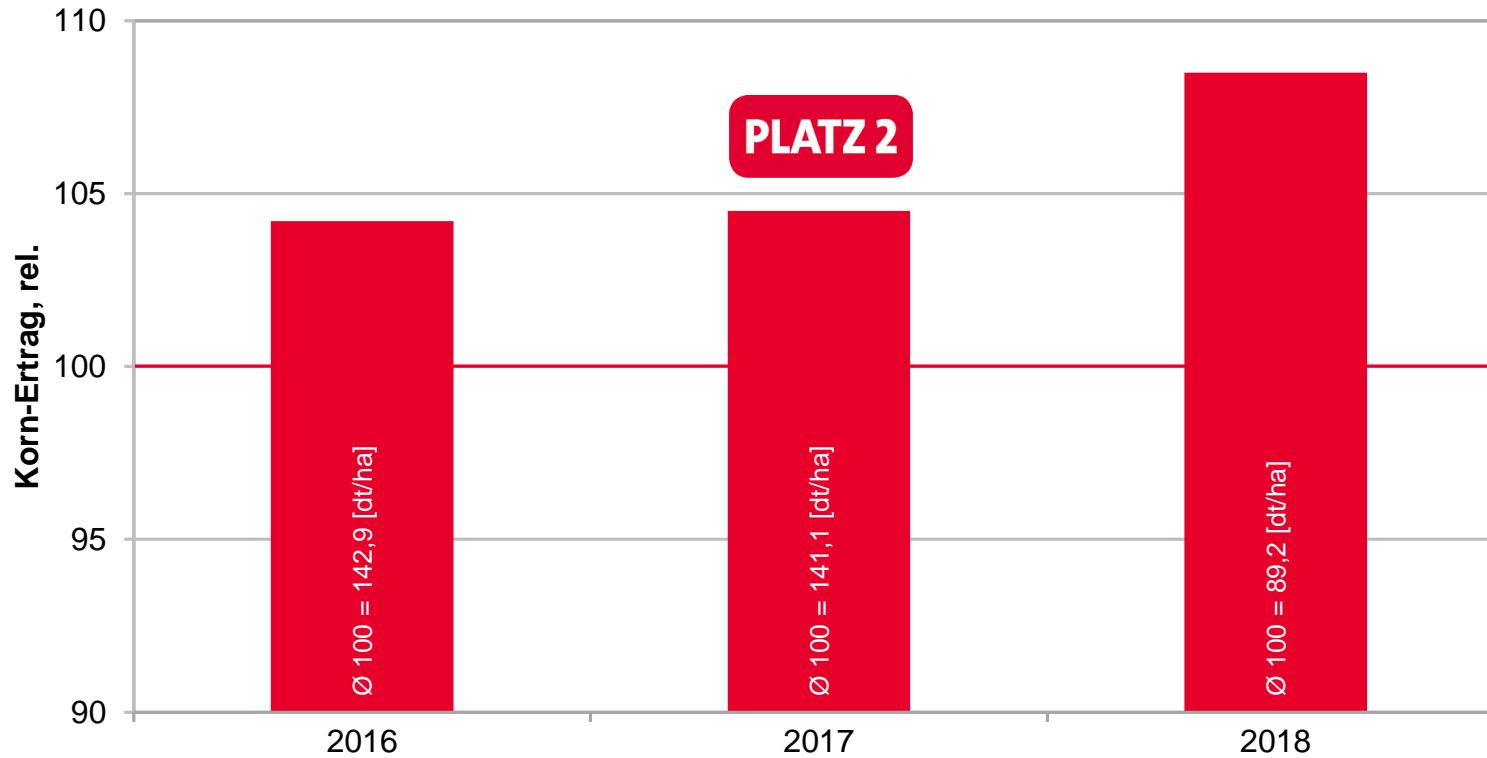

Körner- & Silomais 2018

Niedersachsen

LG Sorten schaffen Ertragssicherheit in unterschiedlichsten Jahren

LSV Körnermais, NDS 2013-2017 vs. 2018

2018 = \bar{x} 100 = 89,2 [dt/ha] Korn-Ertrag
2013-2017 = \bar{x} 100 = 139 [dt/ha] Korn-Ertrag

Quelle: LWK NDS 2018, LSV Körnermais früh-mittelfrüh,
Niedersachsen Süd, Gegenüberstellung des Kornertrags
von 2018 gegen 2013-2017

Sorten von LG – Stark im Kornertrag auch in schwierigen Jahren!

LSV Körnermais Niedersachsen 2018

Ø 100 = 89,2 [dt/ha] Korn-Ertrag

Quelle: LWK NDS 2018, LSV Körnermais früh - mittelfrüh, Mittel: NDS, 3 Standorte

LG 30.258 – Mehrjährig Kornerträge der Spitzenklasse!

LSV Körnermais, Niedersachsen 2016-2018