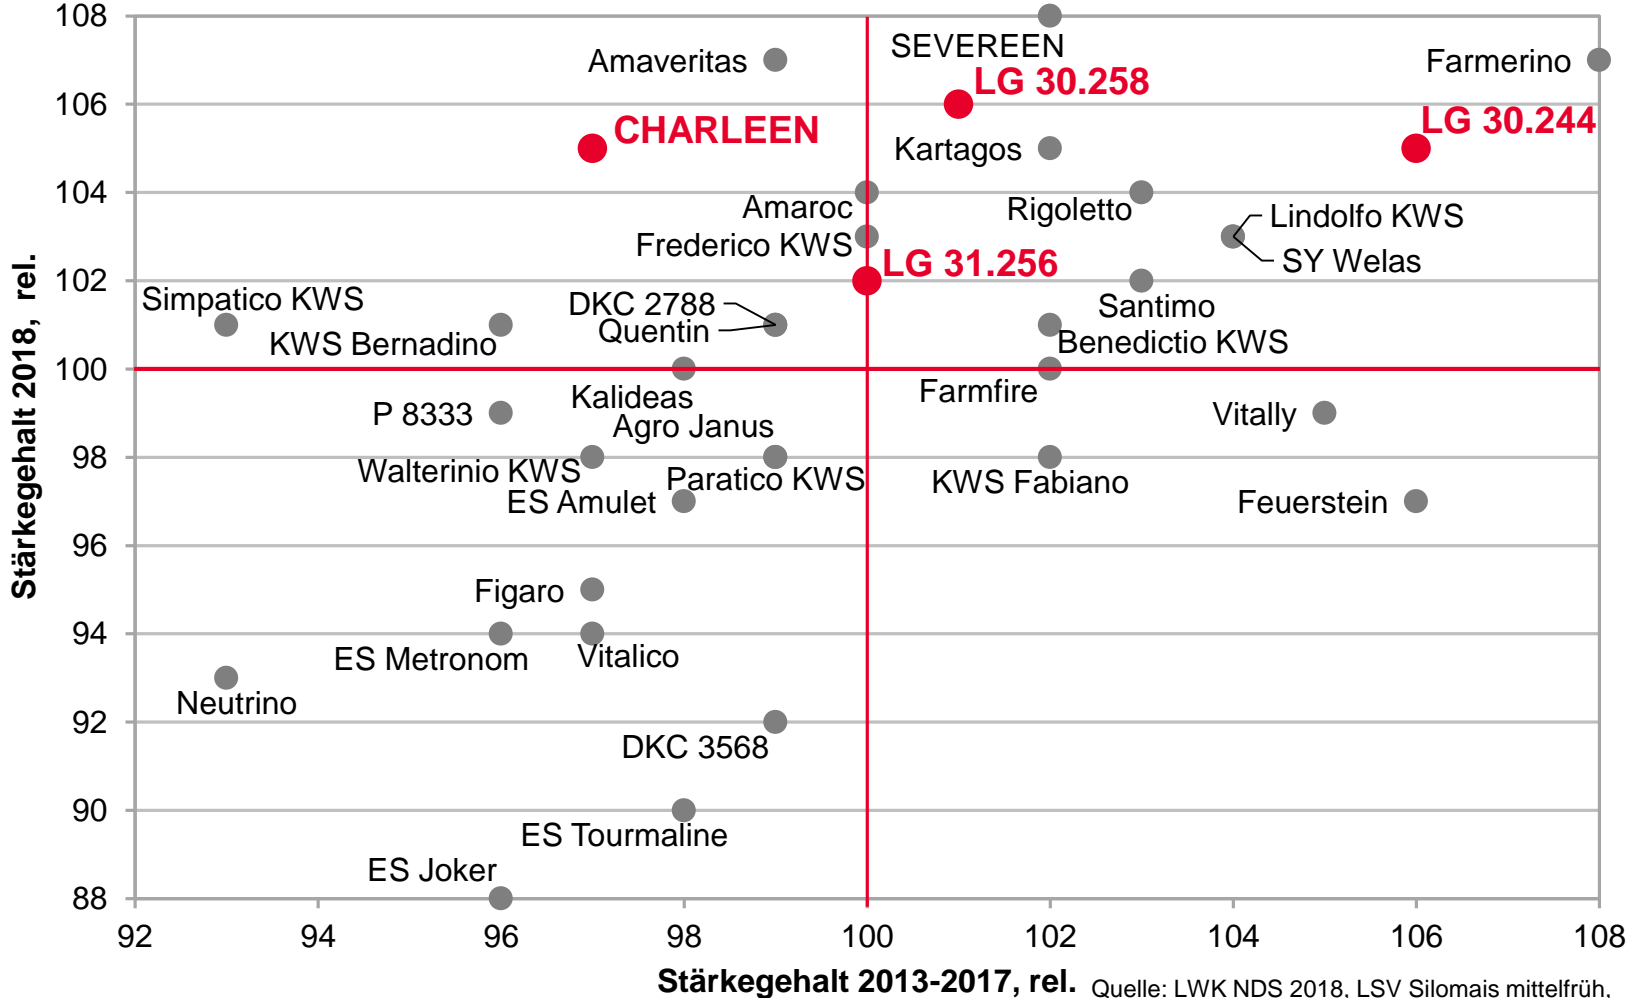

Quelle: LWK NDS 2018, LSV Körnermais,
Mittel: NDS, 3 Standorte,
Auszug: nur frühe Sorten (bis K 220)

Silomais

LG 31.211 – Top Silo-Erträge

LSV Silomais früh, Niedersachsen 2018

Quelle: LWK NDS 2018, LSV Silomais früh, Niedersachsen Süd

LG 30.248 – Mehrjährig GTM- und Energieerträge auf Spitzenniveau!

LSV Silomais früh, Niedersachsen 2016-2018

LG 31.227 – Erfreut Silo und Kuh!

LSV Silomais früh, Niedersachsen 2018

Quelle: LWK NDS 2018, LSV Silomais früh, Niedersachsen Süd

Mit Sorten von LG – Viel Stärke in jedem Jahr!

LSV Silomais mittelfrüh, NDS 2018 vs. 2013-2017

2018 Ø 100 = - [%] Stärkegehalt
 2013-2017 Ø 100 = 35,8 [%] Stärkegehalt

Quelle: LWK NDS 2018, LSV Silomais mittelfrüh, Niedersachsen Süd, Gegenüberstellung der Stärkegehalte von 2018 gegen 2013-2017