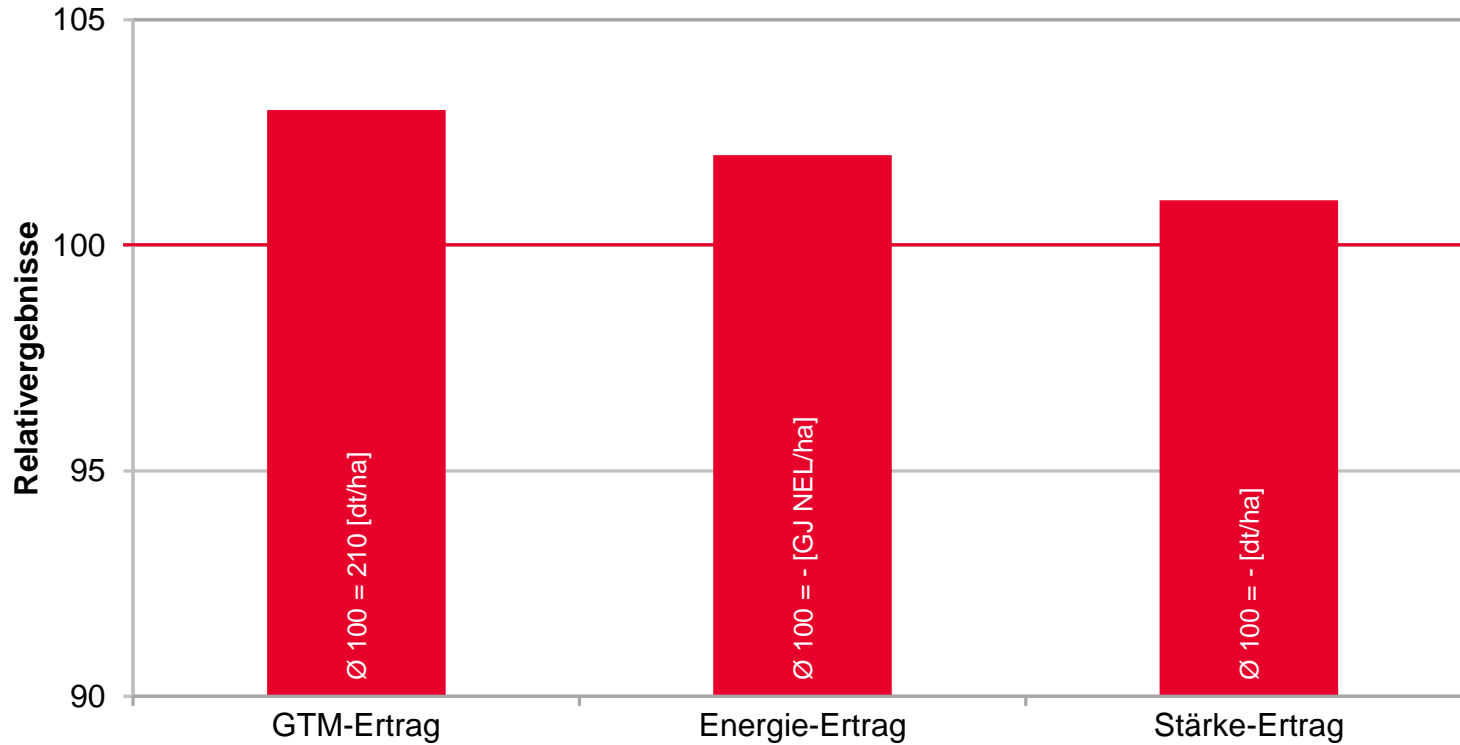

Quelle: LWK NDS 2018, LSV Körnermais,
Mittel: NDS, 3 Standorte,
Auszug: nur frühe Sorten (bis K 220)

Silomais

LG 31.211 – Top Silo-Erträge

LSV Silomais früh, Niedersachsen 2018

Quelle: LWK NDS 2018, LSV Silomais früh, Niedersachsen Süd

LG 30.248 – Mehrjährig GTM- und Energieerträge auf Spitzenniveau!

LSV Silomais früh, Niedersachsen 2016-2018

LG 31.227 – Erfreut Silo und Kuh!

LSV Silomais früh, Niedersachsen 2018

Quelle: LWK NDS 2018, LSV Silomais früh, Niedersachsen Süd