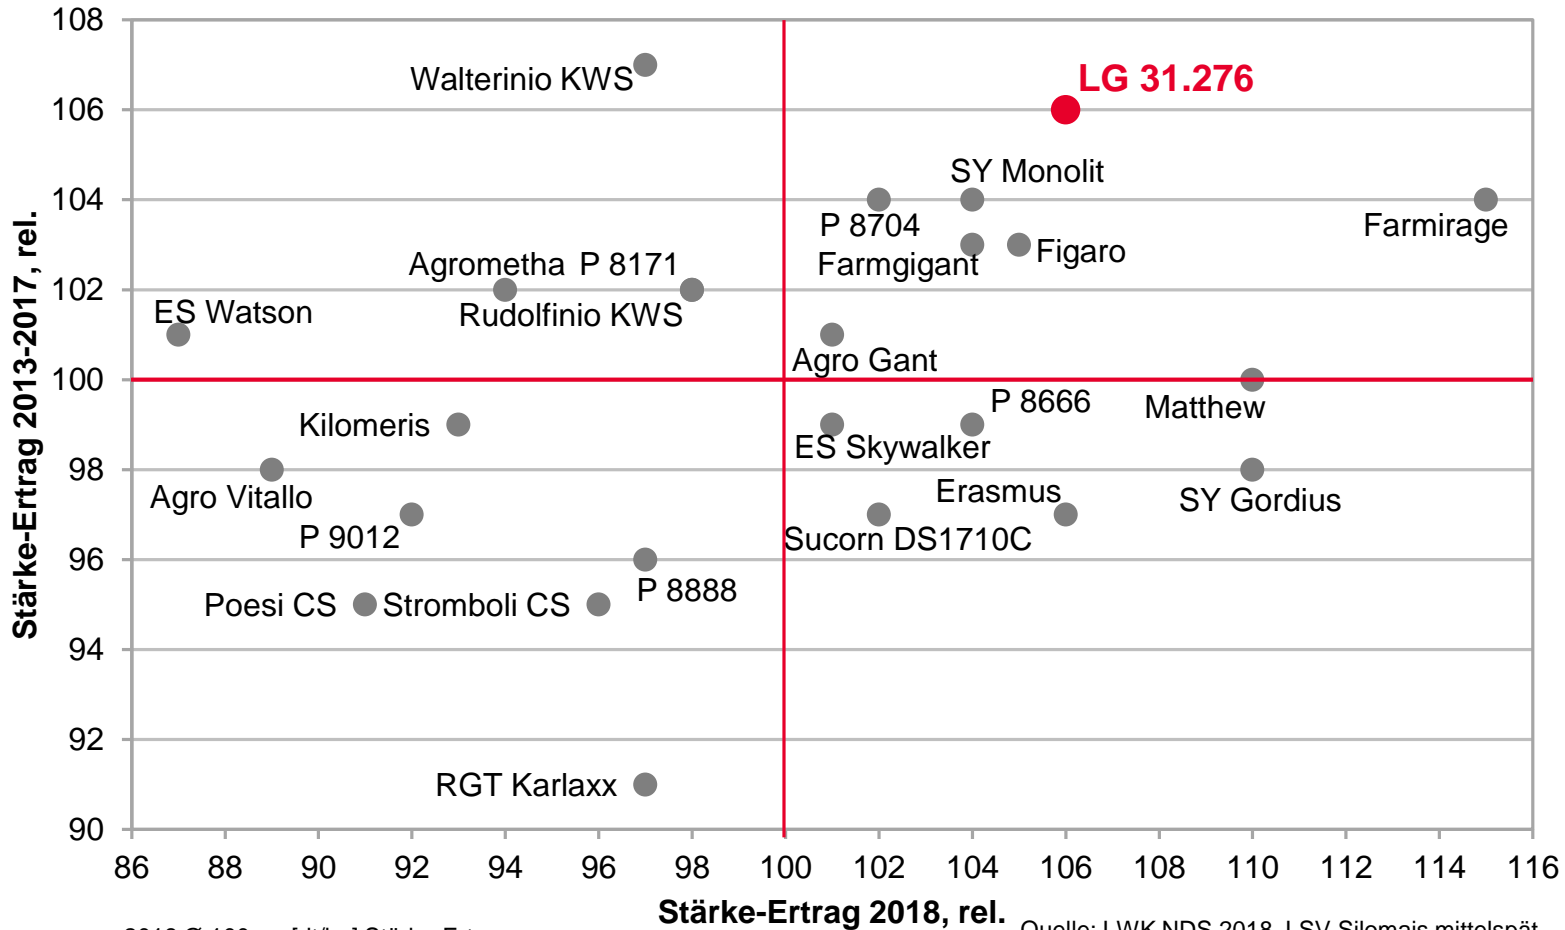

Quelle: LWK NDS 2018, LSV Silomais mittelfrüh,
Mittel: 3 Standorte

Sorten von LG – TOP im Futterwert!

LSV Silomais mittelfrüh, NDS 2018

Ø 100 = 34,8 [%] Stärkegehalt
Ø 100 = 7 [MJ NEL/kg TM] Energiedichte

Quelle: LWK NDS 2018, LSV Silomais mittelfrüh,
Mittel: 3 Standorte

LG 31.276 – Stärkereich in allen Jahren!

LSV Silomais mittelspät, 2018 vs. 2013-2017

2018 Ø 100 = - [%] Stärkegehalt
2013-2017 Ø 100 = 35,1 [%] Stärkegehalt

Quelle: LWK NDS 2018, LSV Silomais mittelspät,
Niedersachsen Süd, Gegenüberstellung der
Stärkegehalte von 2018 gegen 2013-2017

LG 31.276 – Stärkereich in allen Jahren!

LSV Silomais mittelspät, 2018 vs. 2013-2017