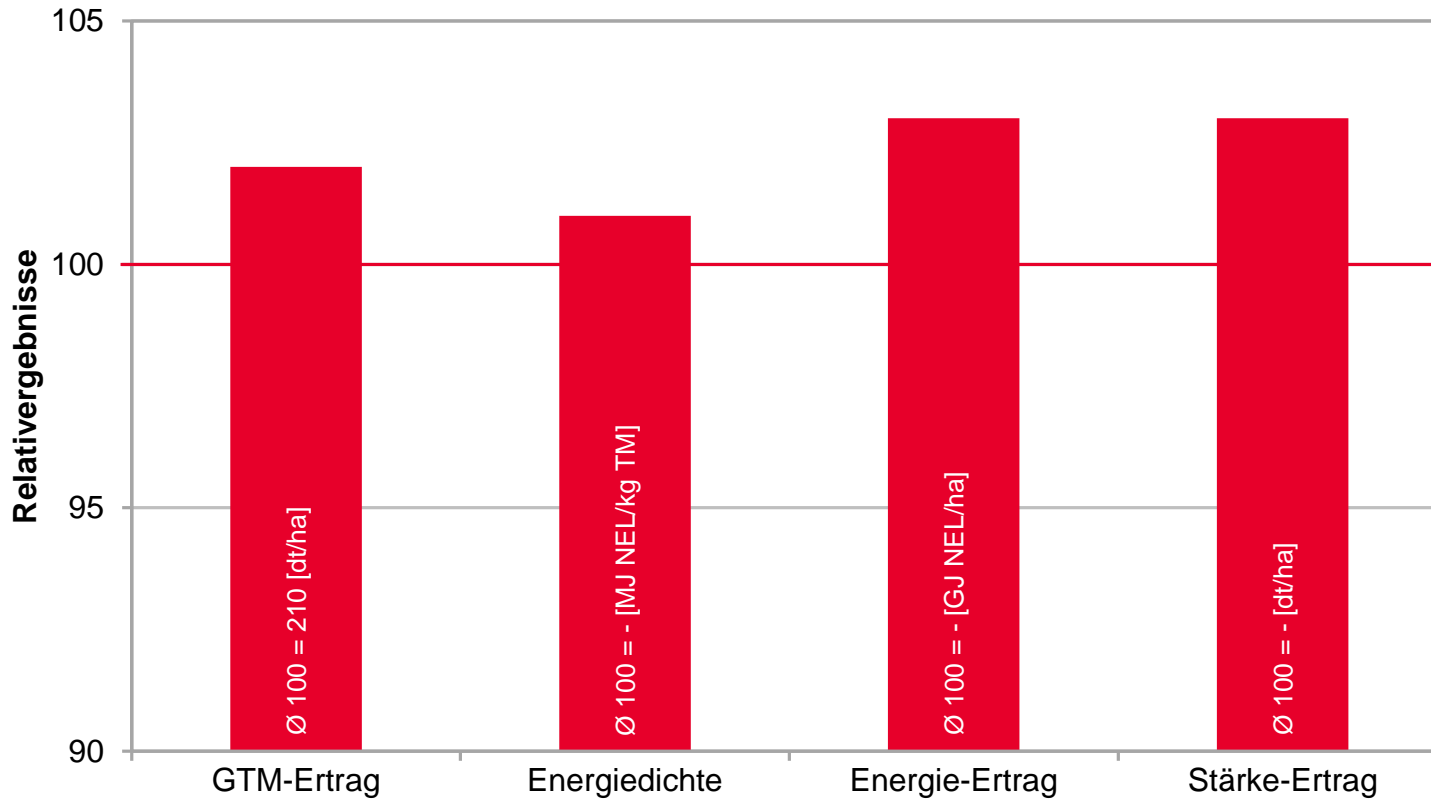

LG 30.248 – Mehrjährig GTM- und Energieerträge auf Spitzenniveau!

LSV Silomais früh, Niedersachsen 2016-2018

LG 31.227 – Erfreut Silo und Kuh!

LSV Silomais früh, Niedersachsen 2018

Quelle: LWK NDS 2018, LSV Silomais früh, Niedersachsen Süd