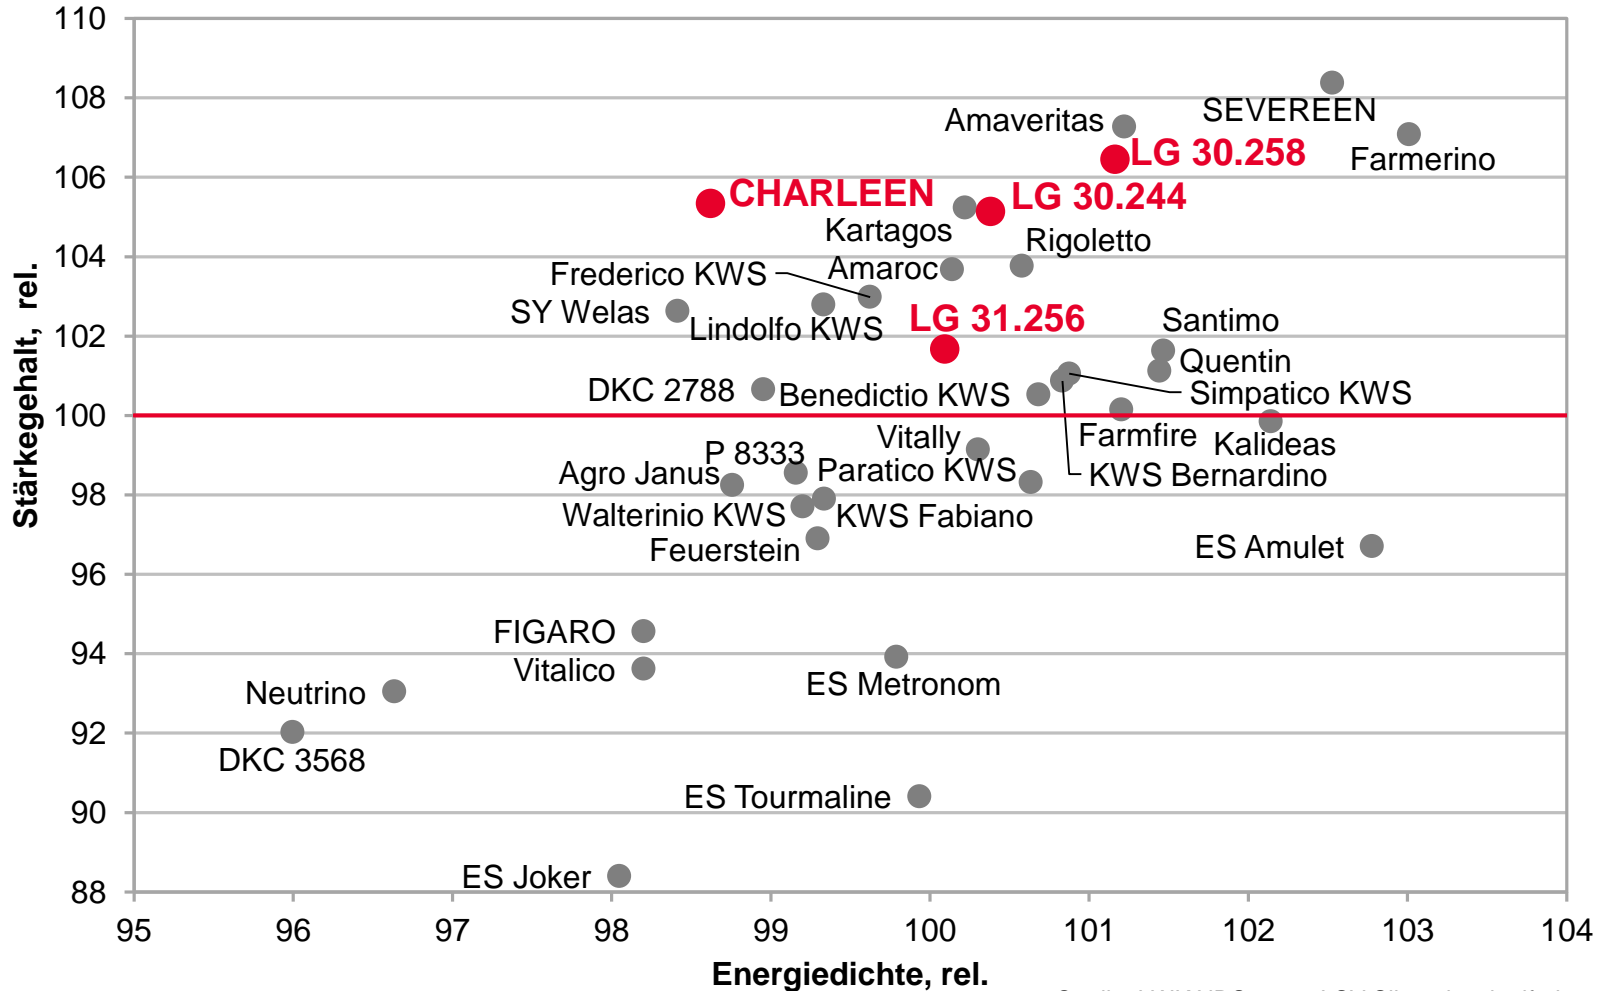

Quelle: LWK NDS 2018, LSV Silomais mittelfrüh, Niedersachsen Süd, Gegenüberstellung der Stärke-Erträge von 2018 gegen 2013-2017

LG Sorten – Starke Erträge!

LSV Silomais mittelfrüh, NDS 2018

Ø 100 = 78,8 [dt/ha] Stärke-Ertrag
Ø 100 = 159,2 [GJ NEL/ha] Energie-Ertrag

Quelle: LWK NDS 2018, LSV Silomais mittelfrüh,
Mittel: 3 Standorte

Sorten von LG – TOP im Futterwert!

LSV Silomais mittelfrüh, NDS 2018

Ø 100 = 34,8 [%] Stärkegehalt
Ø 100 = 7 [MJ NEL/kg TM] Energiedichte

Quelle: LWK NDS 2018, LSV Silomais mittelfrüh,
Mittel: 3 Standorte

LG 31.276 – Stärkereich in allen Jahren!

LSV Silomais mittelspät, 2018 vs. 2013-2017

2018 Ø 100 = - [%] Stärkegehalt
2013-2017 Ø 100 = 35,1 [%] Stärkegehalt