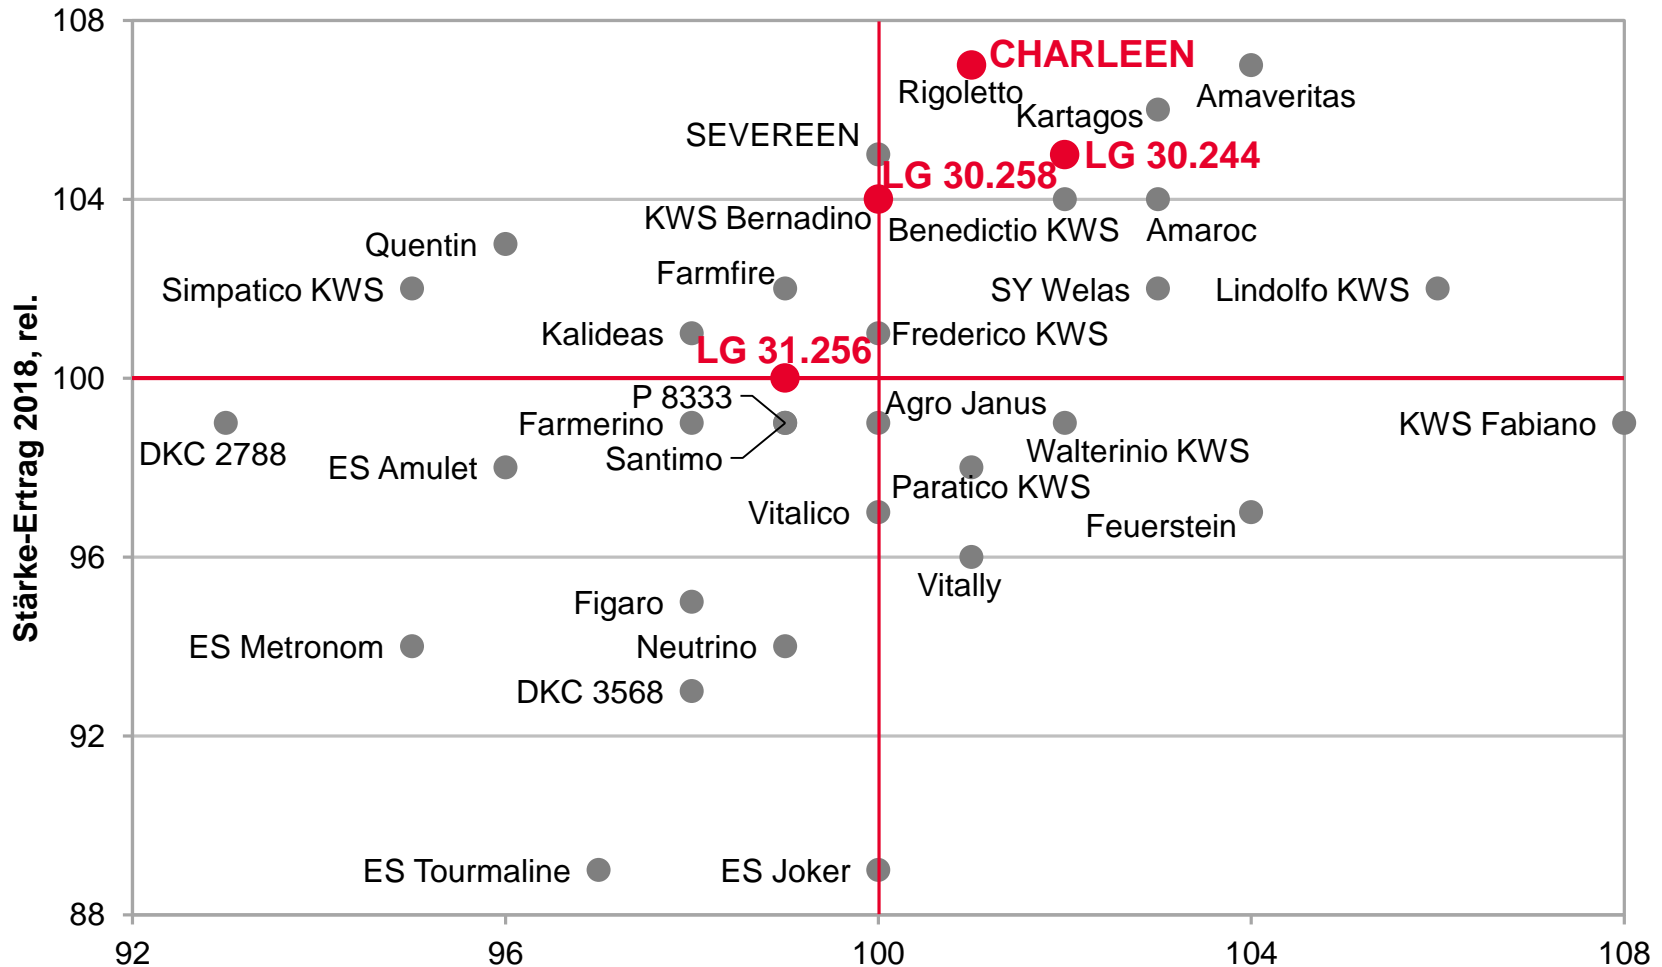

Mit Sorten von LG – Viel Stärke in jedem Jahr!

LSV Silomais mittelfrüh, NDS 2018 vs. 2013-2017

2018 Ø 100 = - [%] Stärkegehalt
 2013-2017 Ø 100 = 35,8 [%] Stärkegehalt

Quelle: LWK NDS 2018, LSV Silomais mittelfrüh, Niedersachsen Süd, Gegenüberstellung der Stärkegehalte von 2018 gegen 2013-2017

Mit Sorten von LG – Viel Stärke in jedem Jahr!

LSV Silomais mittelfrüh, NDS 2018 vs. 2013-2017

2018 Ø 100 = - [dt/ha] Stärke-Ertrag
2013-2017 Ø 100 = 81,9 [dt/ha] Stärke-Ertrag

Stärke-Ertrag 2013-2017, rel.