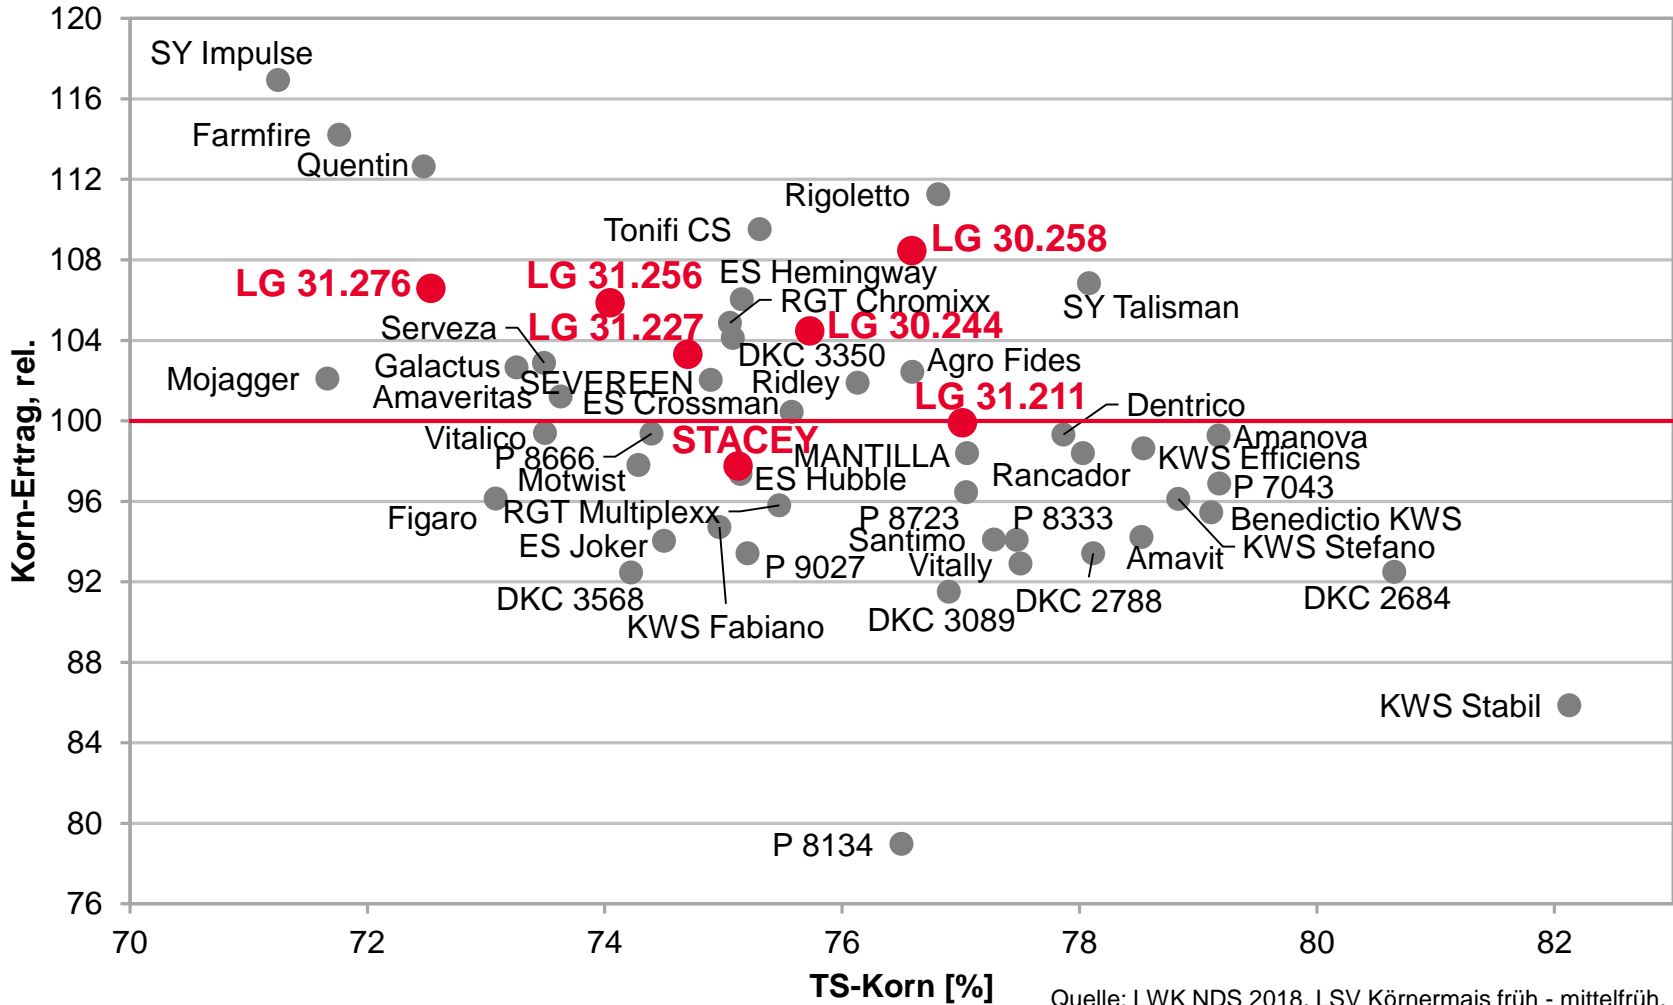

Körner- & Silomais 2018

Niedersachsen

LG Sorten schaffen Ertragssicherheit in unterschiedlichsten Jahren

LSV Körnermais, NDS 2013-2017 vs. 2018

2018 = \bar{x} 100 = 89,2 [dt/ha] Korn-Ertrag
2013-2017 = \bar{x} 100 = 139 [dt/ha] Korn-Ertrag

Quelle: LWK NDS 2018, LSV Körnermais früh-mittelfrüh,
Niedersachsen Süd, Gegenüberstellung des Kornertrags
von 2018 gegen 2013-2017

Sorten von LG – Stark im Kornertrag auch in schwierigen Jahren!

LSV Körnermais Niedersachsen 2018

Ø 100 = 89,2 [dt/ha] Korn-Ertrag

Quelle: LWK NDS 2018, LSV Körnermais früh - mittelfrüh, Mittel: NDS, 3 Standorte

LG 30.258 – Mehrjährig Kornerträge der Spitzenklasse!

LSV Körnermais, Niedersachsen 2016-2018

Quelle: LWK Niedersachsen 2016-2018, LSV Körnermais früh/mittelfrüh, Mittel Niedersachsen

LG 31.227 – Starke Korn-Erträge!

LSV Körnermais, NDS 2018

Ø 100 = 89,2 [dt/ha] Korn-Ertrag
Ø 100 = 75,9 [%] TS-Korn