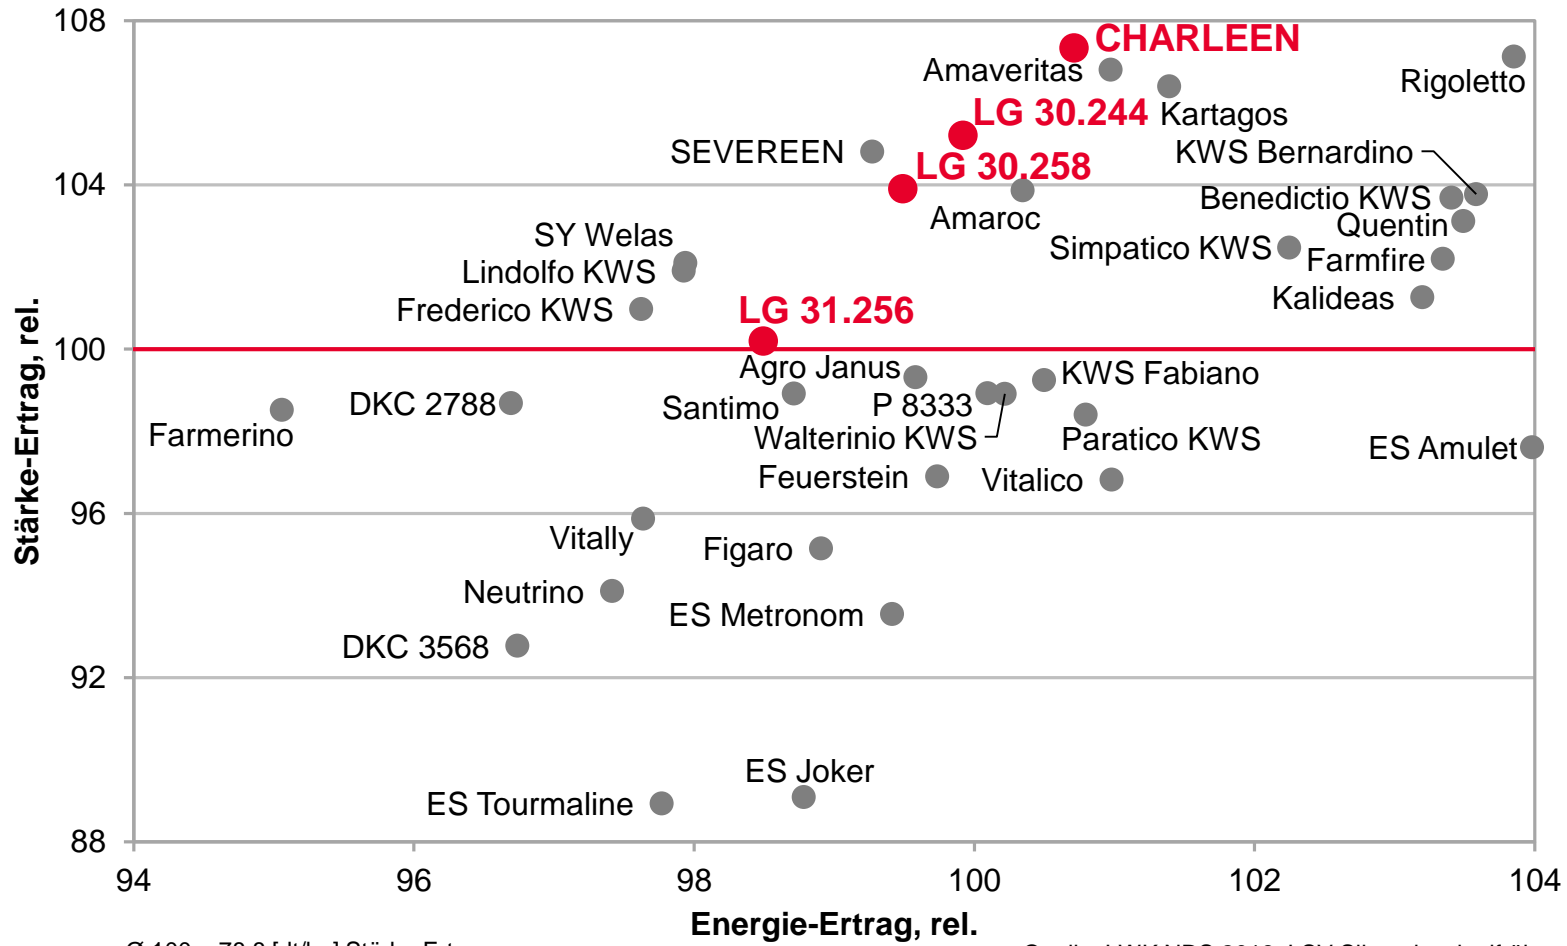

Mit Sorten von LG – Viel Stärke in jedem Jahr!

LSV Silomais mittelfrüh, NDS 2018 vs. 2013-2017

2018 Ø 100 = - [%] Stärkegehalt
 2013-2017 Ø 100 = 35,8 [%] Stärkegehalt

Quelle: LWK NDS 2018, LSV Silomais mittelfrüh, Niedersachsen Süd, Gegenüberstellung der Stärkegehalte von 2018 gegen 2013-2017

Mit Sorten von LG – Viel Stärke in jedem Jahr!

LSV Silomais mittelfrüh, NDS 2018 vs. 2013-2017

2018 Ø 100 = - [dt/ha] Stärke-Ertrag
2013-2017 Ø 100 = 81,9 [dt/ha] Stärke-Ertrag

Stärke-Ertrag 2013-2017, rel.

Quelle: LWK NDS 2018, LSV Silomais mittelfrüh, Niedersachsen Süd, Gegenüberstellung der Stärke-Erträge von 2018 gegen 2013-2017

LG Sorten – Starke Erträge!

LSV Silomais mittelfrüh, NDS 2018

Ø 100 = 78,8 [dt/ha] Stärke-Ertrag
Ø 100 = 159,2 [GJ NEL/ha] Energie-Ertrag

Quelle: LWK NDS 2018, LSV Silomais mittelfrüh,
Mittel: 3 Standorte

Sorten von LG – TOP im Futterwert!

LSV Silomais mittelfrüh, NDS 2018

Ø 100 = 34,8 [%] Stärkegehalt
Ø 100 = 7 [MJ NEL/kg TM] Energiedichte