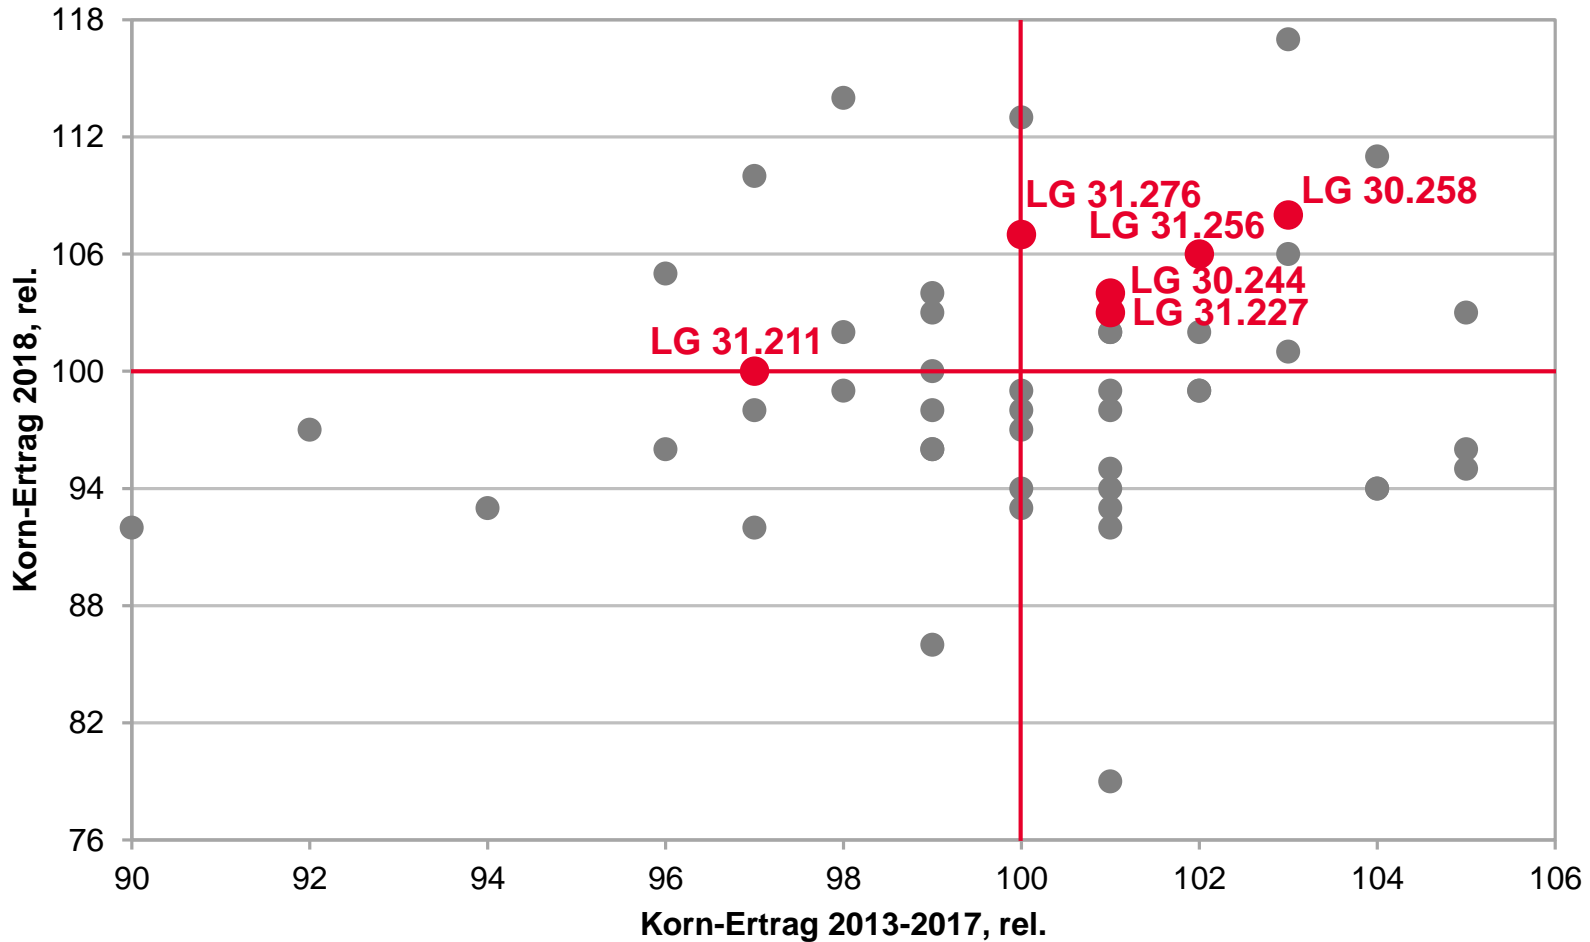

Körner- & Silomais 2018

Niedersachsen

LG Sorten schaffen Ertragssicherheit in unterschiedlichsten Jahren

LSV Körnermais, NDS 2013-2017 vs. 2018

2018 = \bar{x} 100 = 89,2 [dt/ha] Korn-Ertrag
2013-2017 = \bar{x} 100 = 139 [dt/ha] Korn-Ertrag

Quelle: LWK NDS 2018, LSV Körnermais früh-mittelfrüh,
Niedersachsen Süd, Gegenüberstellung des Kornertrags
von 2018 gegen 2013-2017

Sorten von LG – Stark im Kornertrag auch in schwierigen Jahren!

LSV Körnermais Niedersachsen 2018

Ø 100 = 89,2 [dt/ha] Korn-Ertrag

Quelle: LWK NDS 2018, LSV Körnermais früh - mittelfrüh, Mittel: NDS, 3 Standorte

LG 30.258 – Mehrjährig Kornerträge der Spitzenklasse!

LSV Körnermais, Niedersachsen 2016-2018