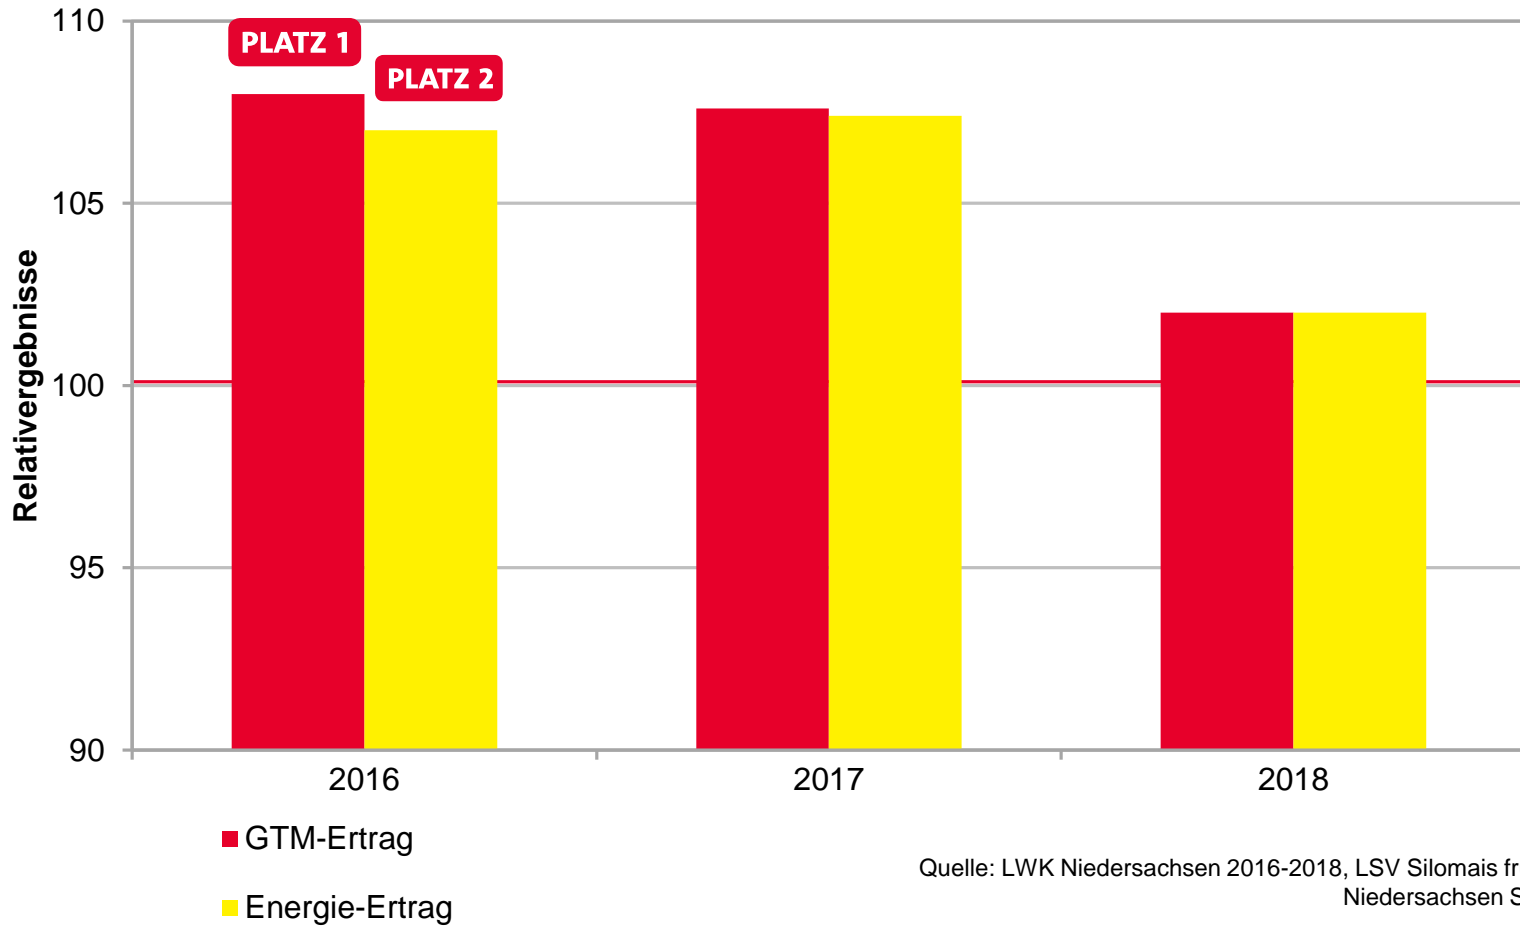

LG 30.248 – Mehrjährig GTM- und Energieerträge auf Spitzenniveau!

LSV Silomais früh, Niedersachsen 2016-2018