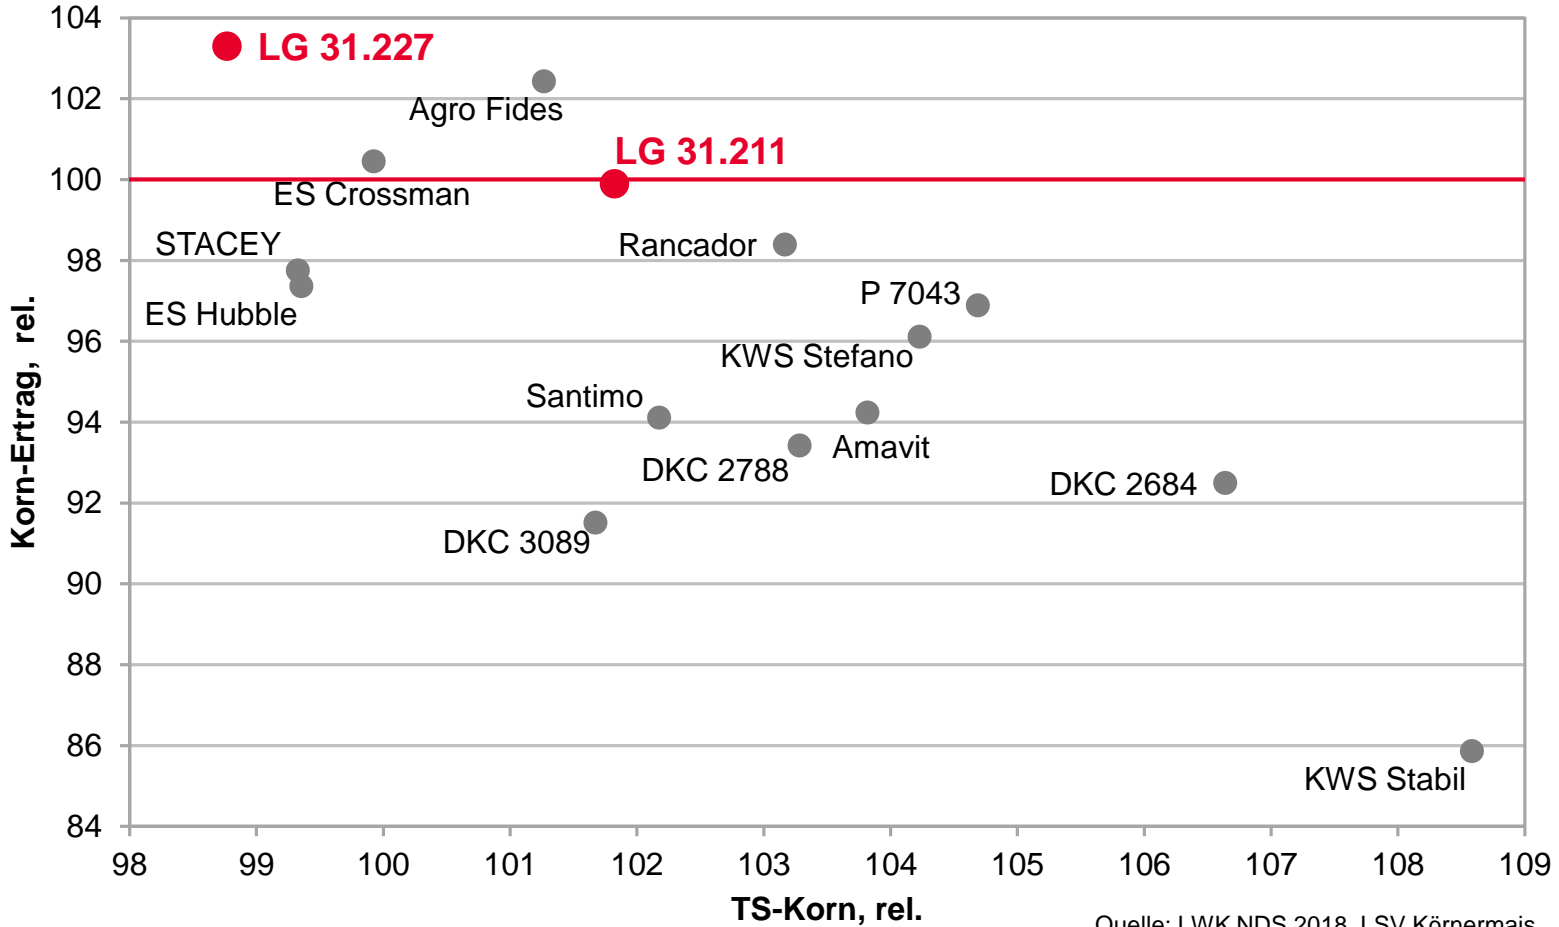

Quelle: LWK NDS 2018, LSV Körnermais früh-mittelfrüh,
Niedersachsen Süd, Gegenüberstellung des Kornertrags
von 2018 gegen 2013-2017

Sorten von LG – Stark im Kornertrag auch in schwierigen Jahren!

LSV Körnermais Niedersachsen 2018

Ø 100 = 89,2 [dt/ha] Korn-Ertrag

Quelle: LWK NDS 2018, LSV Körnermais früh - mittelfrüh, Mittel: NDS, 3 Standorte

LG 30.258 – Mehrjährig Kornerträge der Spitzenklasse!

LSV Körnermais, Niedersachsen 2016-2018

Quelle: LWK Niedersachsen 2016-2018, LSV Körnermais früh/mittelfrüh, Mittel Niedersachsen

LG 31.227 – Starke Korn-Erträge!

LSV Körnermais, NDS 2018

Ø 100 = 89,2 [dt/ha] Korn-Ertrag
Ø 100 = 75,9 [%] TS-Korn

Quelle: LWK NDS 2018, LSV Körnermais,
Mittel: NDS, 3 Standorte,
Auszug: nur frühe Sorten (bis K 220)

Silomais

LG 31.211 – Top Silo-Erträge

LSV Silomais früh, Niedersachsen 2018

Quelle: LWK NDS 2018, LSV Silomais früh, Niedersachsen Süd