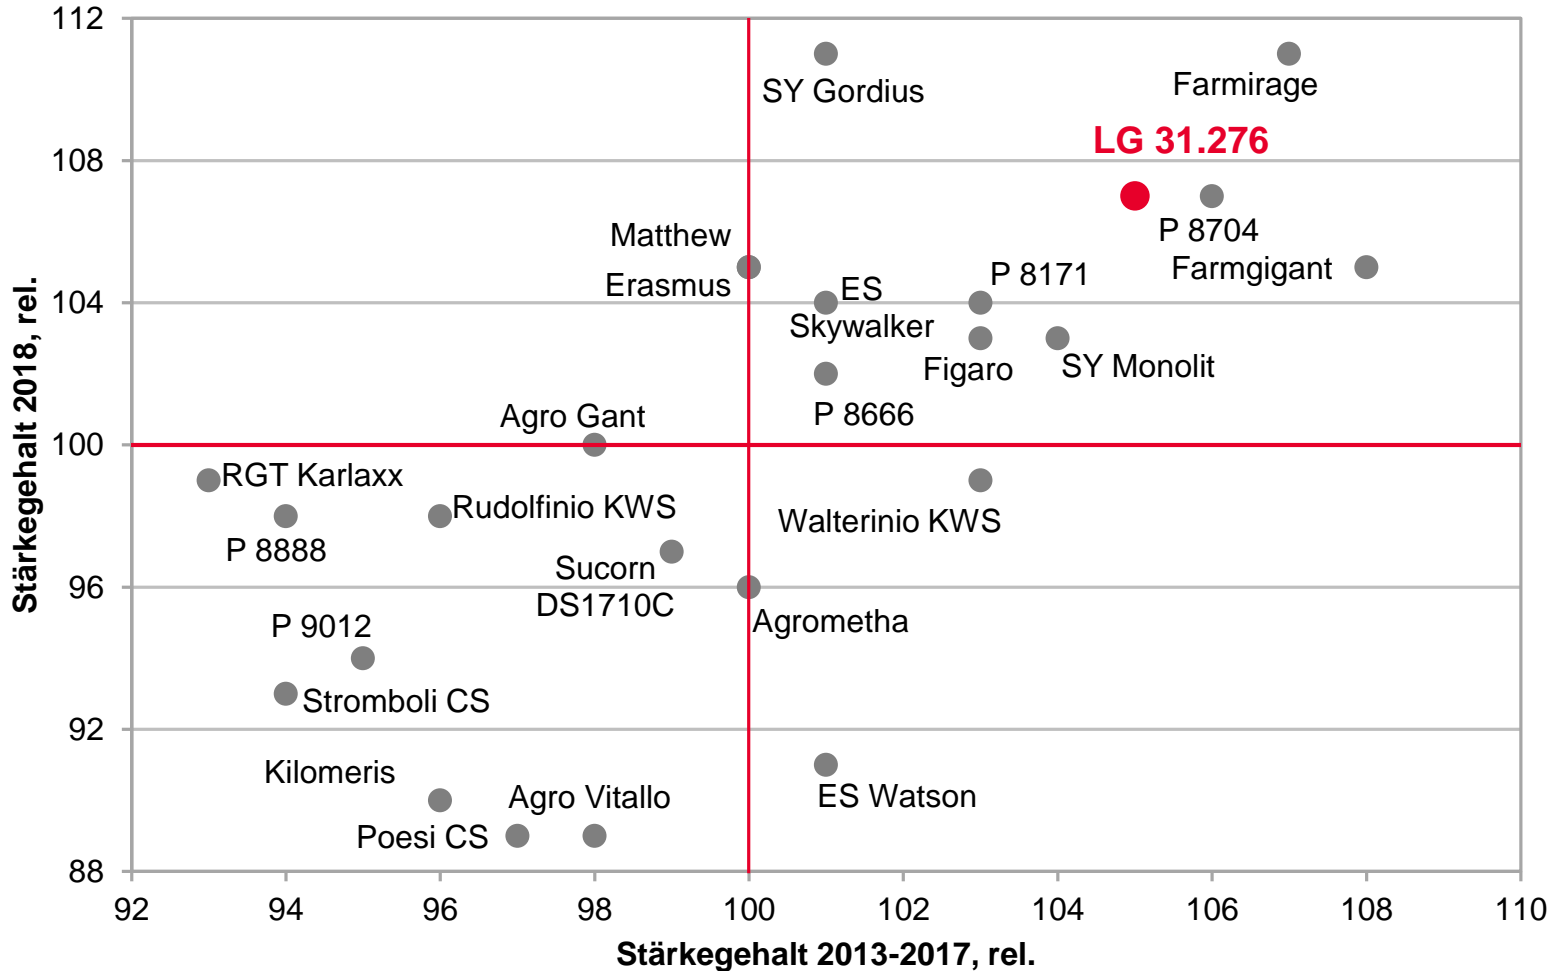

Quelle: LWK NDS 2018, LSV Silomais mittelfrüh,
Mittel: 3 Standorte

Sorten von LG – TOP im Futterwert!

LSV Silomais mittelfrüh, NDS 2018

Ø 100 = 34,8 [%] Stärkegehalt
Ø 100 = 7 [MJ NEL/kg TM] Energiedichte

Quelle: LWK NDS 2018, LSV Silomais mittelfrüh,
Mittel: 3 Standorte

LG 31.276 – Stärkereich in allen Jahren!

LSV Silomais mittelspät, 2018 vs. 2013-2017

2018 Ø 100 = - [%] Stärkegehalt
2013-2017 Ø 100 = 35,1 [%] Stärkegehalt