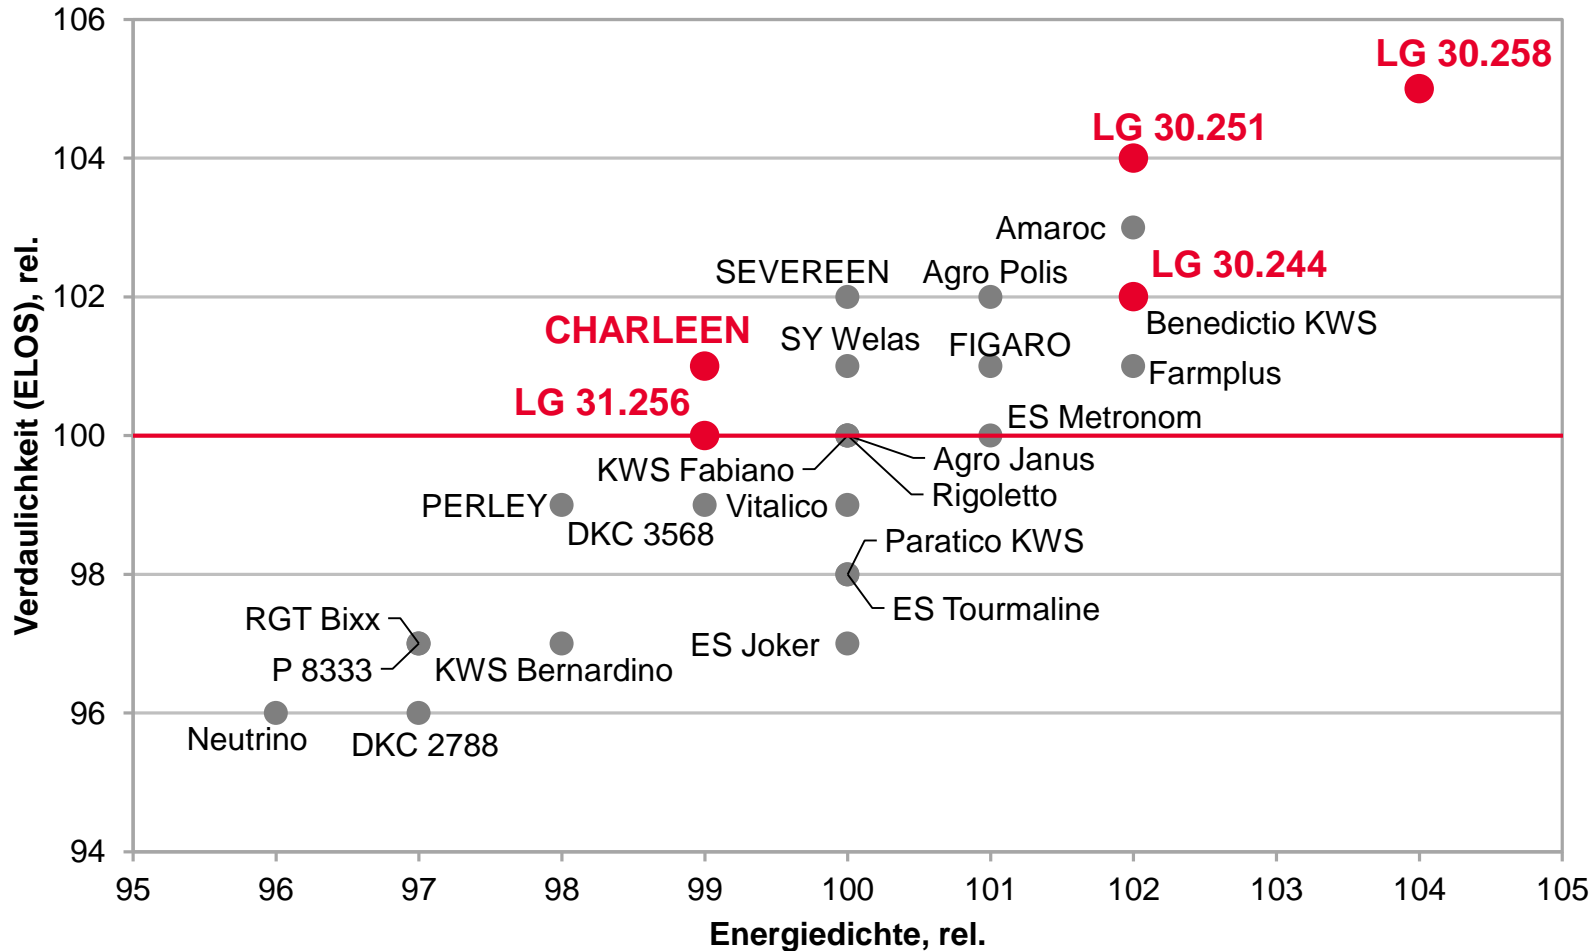

LSV Silomais mittelfrüh, Baden-Württemberg 2018

Quelle: LAZBW Aulendorf 2018, LSV Silomais mittelfrüh, Mittel: 3 Standorte

Sorten von LG – Vereinen Qualität und Masse!

LSV Silomais mittelfrüh, Baden-Württemberg 2018

Ø 100 = 85,6 [dt/ha] Stärke-Ertrag
Ø 100 = 151,8 [GJ NEL/ha] Energie-Ertrag

Quelle: LAZBW Aulendorf 2018, LSV Silomais
mittelfrüh, 3 Standorte

LG – der Verdaulichkeitsprofi!

LSV Silomais mittelfrüh, Baden-Württemberg 2018