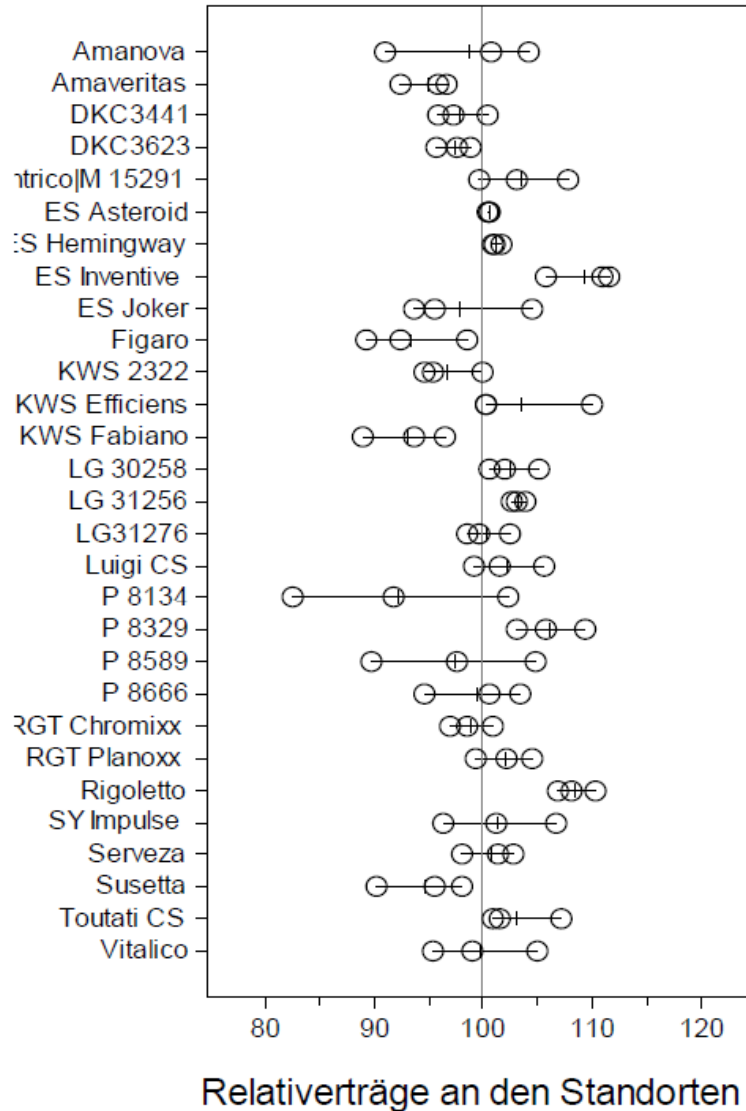

LSV Körnermais früh, Baden-Württemberg 2018

Quelle: LTZ Augustenberg 2018, LSV Körnermais früh, Mittel: 3 Standorte

LG 30.222 – Seit Jahren bewährt in Baden-Württemberg

LSV Körnermais früh, Baden-Württemberg 2018

Quelle: LTZ Augustenberg 2018, LSV Körnermais früh

LG 31.227 - Starke Korn-Erträge!

LSV Körnermais früh, Baden-Württemberg 2018

Quelle: LTZ Augustenberg 2018, LSV Körnermais früh

LG 31.227 – Starke Korn-Erträge!

LSV Körnermais früh, Baden-Württemberg 2018

Quelle: LTZ Augustenberg 2018, LSV Körnermais früh,
Mittel BW: 3 Standorte,
Großraum Süd: Anzahl Versuche: 75,
Anzahl LSV-Standorte Großraum Süd: BW:3; BY:6

LG Sorten – Ertragsstark und Ertragsstabil!