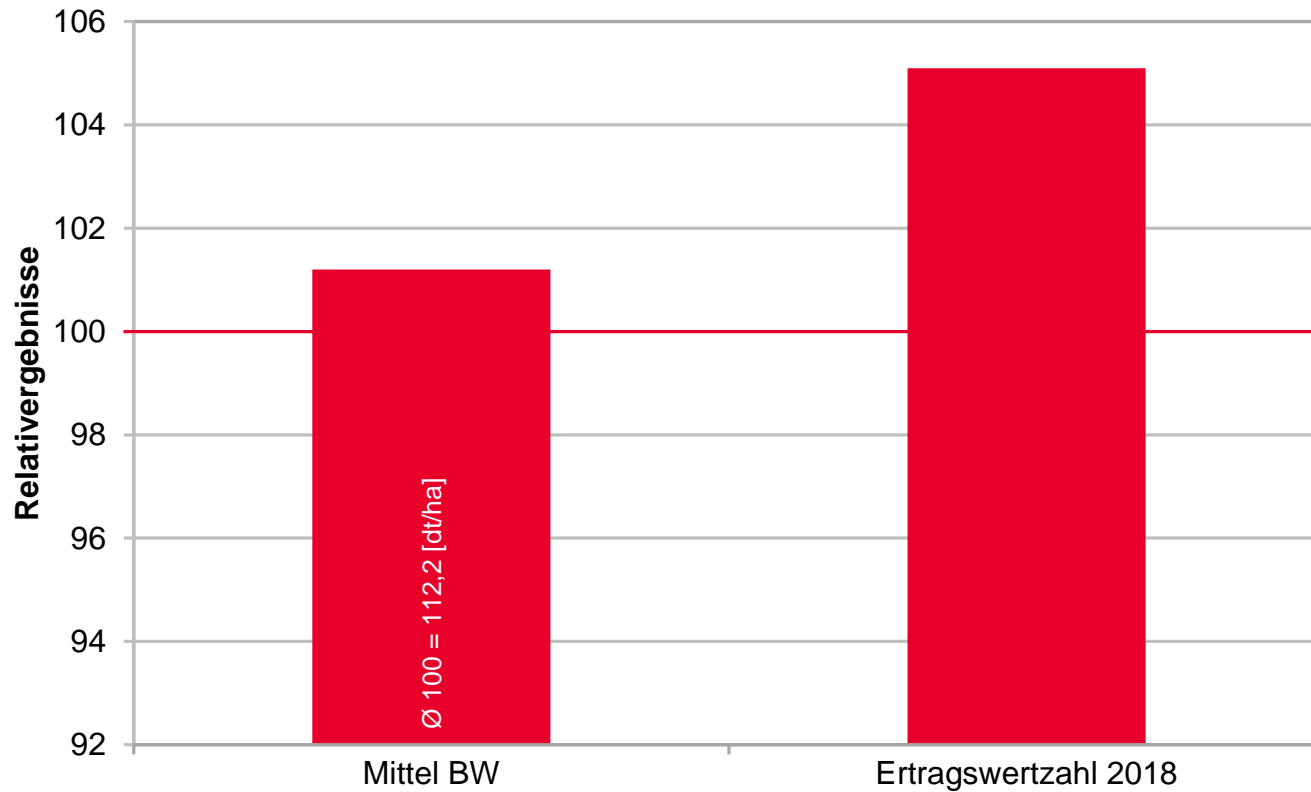

LG 30.179 – Ertragsstark und sicher in der Abreife!

LSV Körnermais früh, Baden-Württemberg 2018

Quelle: LTZ Augustenberg 2018, LSV Körnermais früh,
Mittel: 2 Standorte, Anhangsortiment

LG 30.222 – Der Körnermais für Baden-Württemberg

LSV Körnermais früh, Baden-Württemberg 2018

Quelle: LTZ Augustenberg 2018, LSV Körnermais früh, Mittel: 3 Standorte

LG 30.222 – Seit Jahren bewährt in Baden-Württemberg

LSV Körnermais früh, Baden-Württemberg 2018