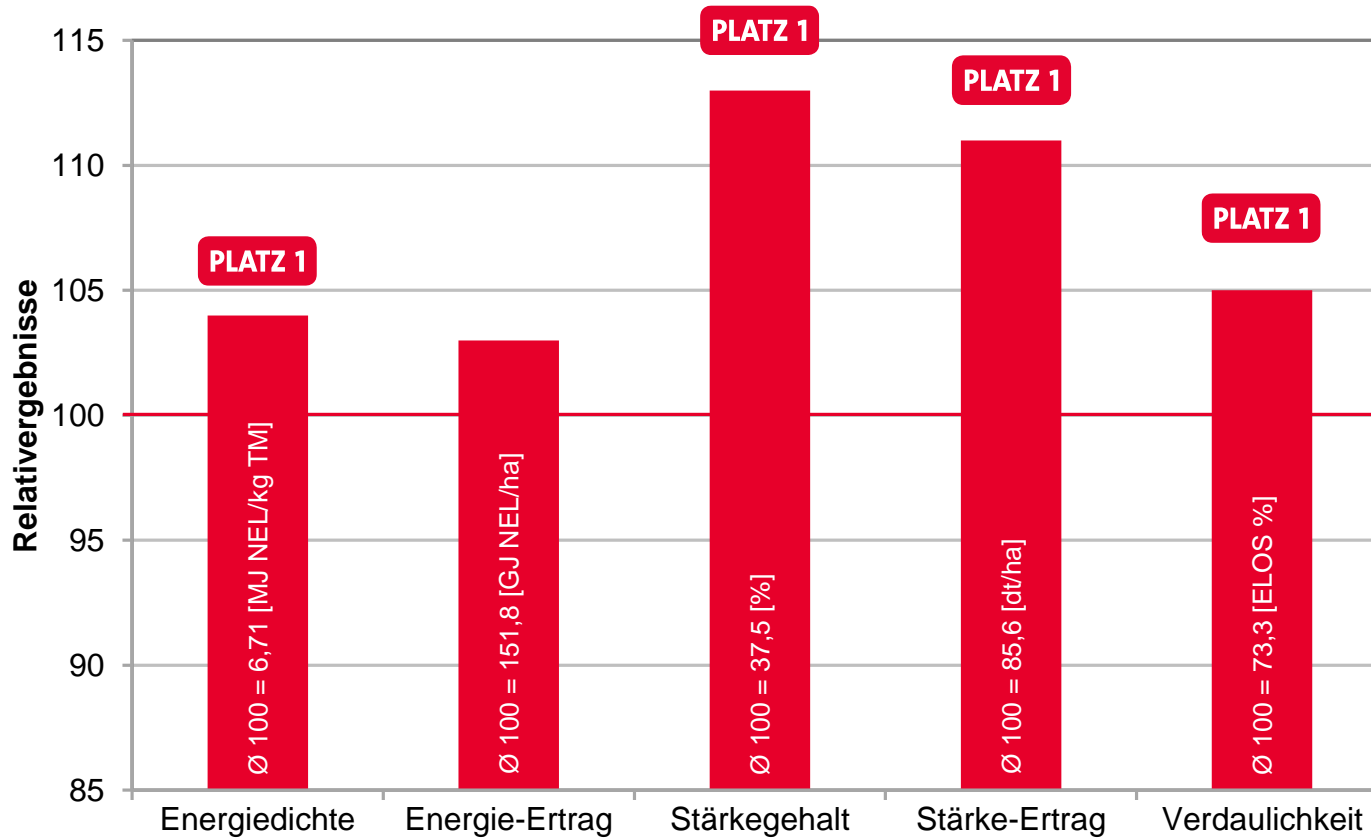

LG 30.248 – Masse und Klasse!

LSV Silomais früh, Baden-Württemberg 2017-2018

Quelle: LAZBW Aulendorf 2018, LSV Silomais früh 2017-2018, Mittel: 7 Standorte

LG 30.258 – Die Nr.1 im Futterwert in Baden-Württemberg

LSV Silomais mittelfrüh, Bades-Württemberg 2018

Ø 100 = 37,5 [%] Stärkegehalt
Ø 100 = 6,7 [MJ NEL/kg TM] Energiedichte

Quelle: LAZBW Aulendorf 2018, LSV Silomais mittelfrüh, Mittel: 3 Standorte

LG 30.258 – der Nr.1 Silomais für Baden-Württemberg

LSV Silomais mittelfrüh, Baden-Württemberg 2018

Quelle: LAZBW Aulendorf 2018, LSV Silomais mittelfrüh, Mittel: 3 Standorte

Sorten von LG – Vereinen Qualität und Masse!

LSV Silomais mittelfrüh, Baden-Württemberg 2018