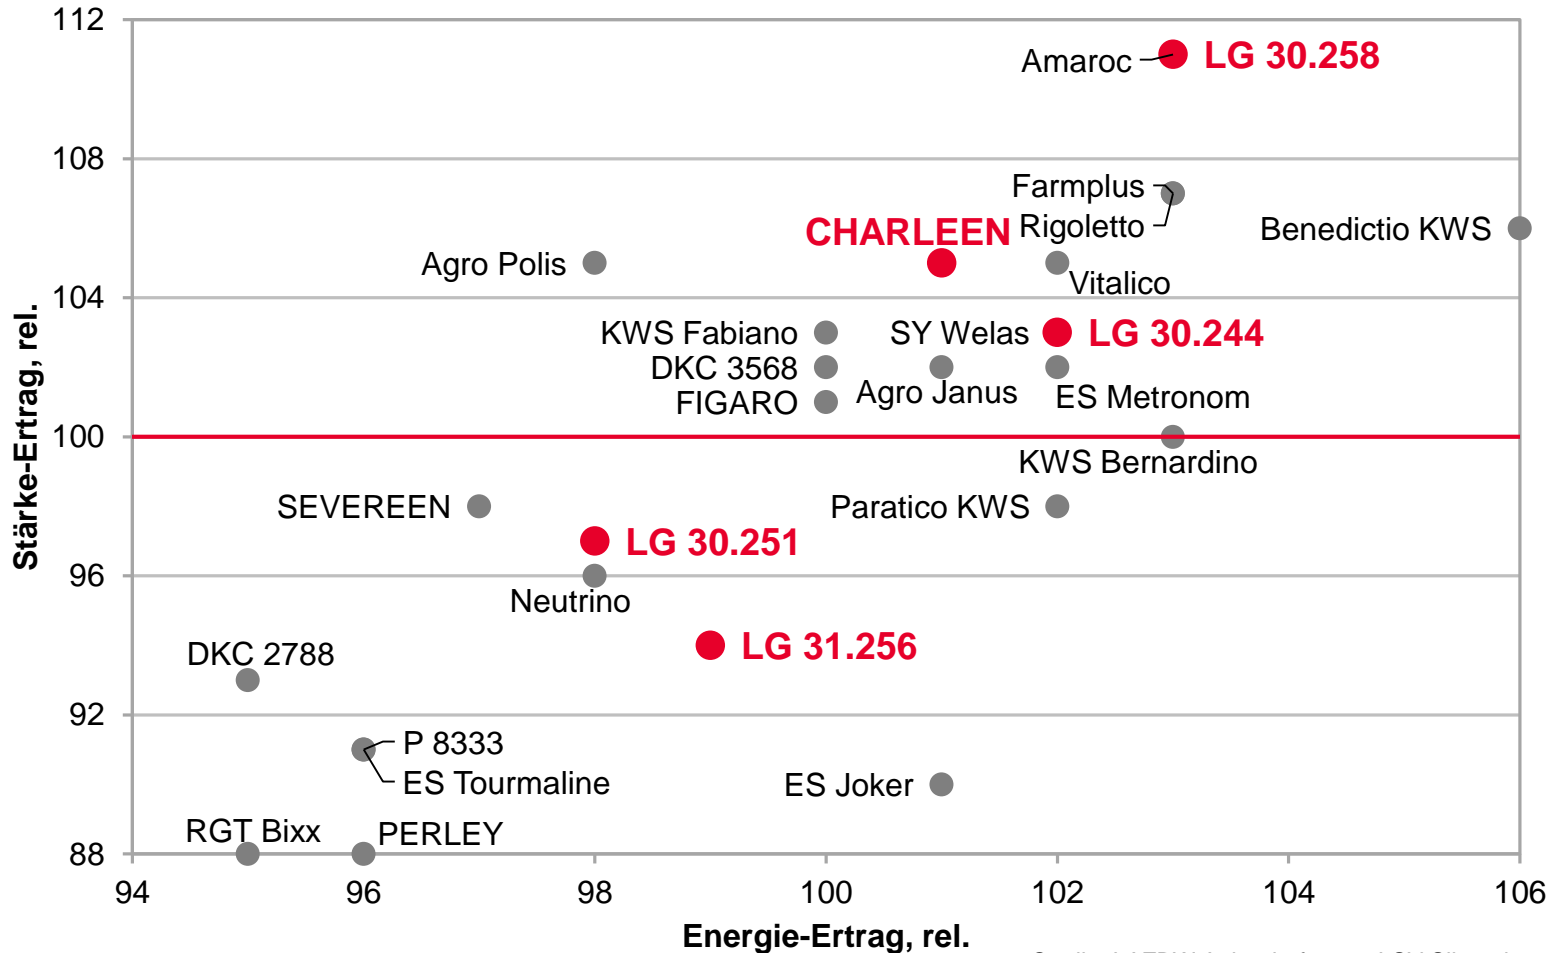

LSV Silomais mittelfrüh, Bades-Württemberg 2018

Ø 100 = 37,5 [%] Stärkegehalt
Ø 100 = 6,7 [MJ NEL/kg TM] Energiedichte

Quelle: LAZBW Aulendorf 2018, LSV Silomais mittelfrüh, Mittel: 3 Standorte

LG 30.258 – der Nr.1 Silomais für Baden-Württemberg

LSV Silomais mittelfrüh, Baden-Württemberg 2018

Quelle: LAZBW Aulendorf 2018, LSV Silomais mittelfrüh, Mittel: 3 Standorte

Sorten von LG – Vereinen Qualität und Masse!

LSV Silomais mittelfrüh, Baden-Württemberg 2018

Ø 100 = 85,6 [dt/ha] Stärke-Ertrag
Ø 100 = 151,8 [GJ NEL/ha] Energie-Ertrag

Quelle: LAZBW Aulendorf 2018, LSV Silomais
mittelfrüh, 3 Standorte

LG – der Verdaulichkeitsprofi!

LSV Silomais mittelfrüh, Baden-Württemberg 2018

Ø 100 = 73,3 [%] Verdaulichkeit (ELOS)
Ø 100 = 6,7 [MJ NEL/kg TM] Energiedichte

Quelle: LAZBW Aulendorf 2018, LSV Silomais
mittelfrüh, Mittel: 3 Standorte

LG 31.276 – Schafft den Spagat im Ertrag!

LSV Silomais mittelspät, Baden-Württemberg 2018