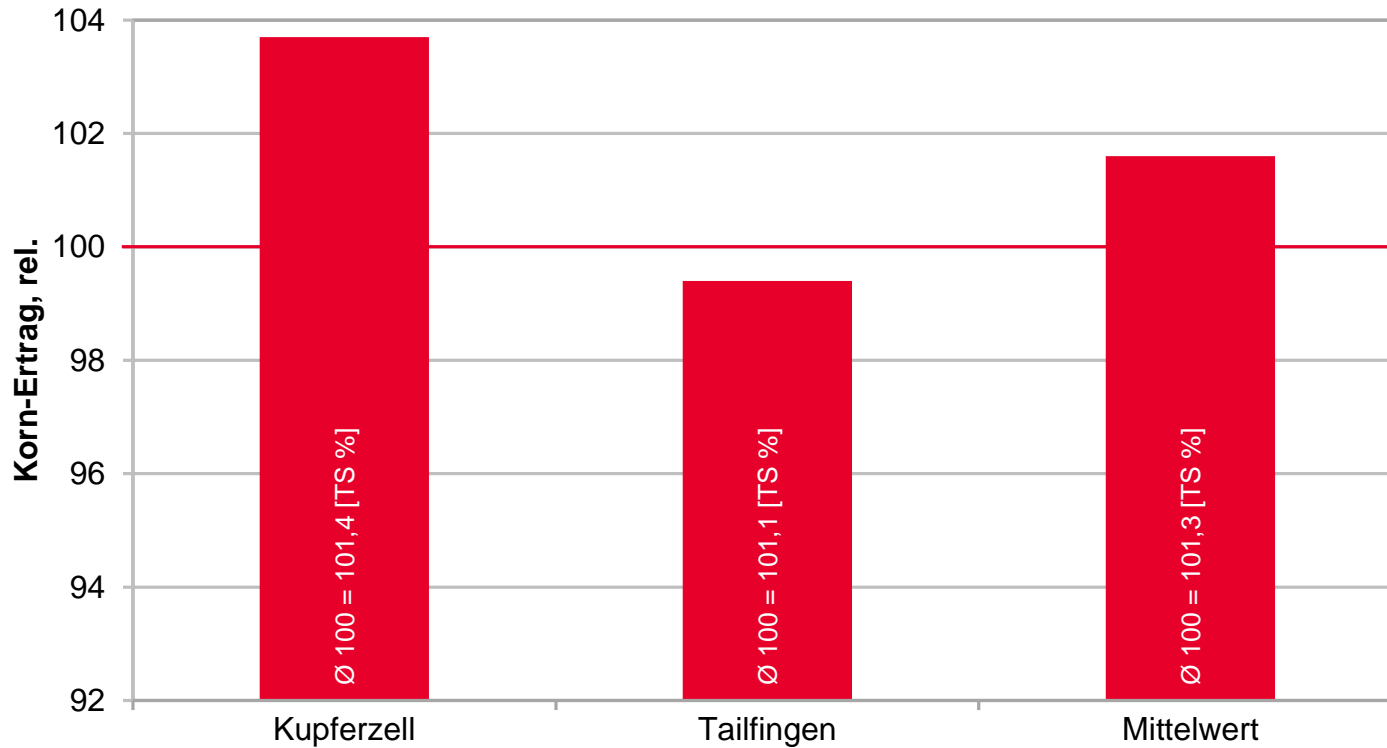

LG 30.179 – Ertragsstark und sicher in der Abreife!

LSV Körnermais früh, Baden-Württemberg 2018

Quelle: LTZ Augustenberg 2018, LSV Körnermais früh,
Mittel: 2 Standorte, Anhangsortiment