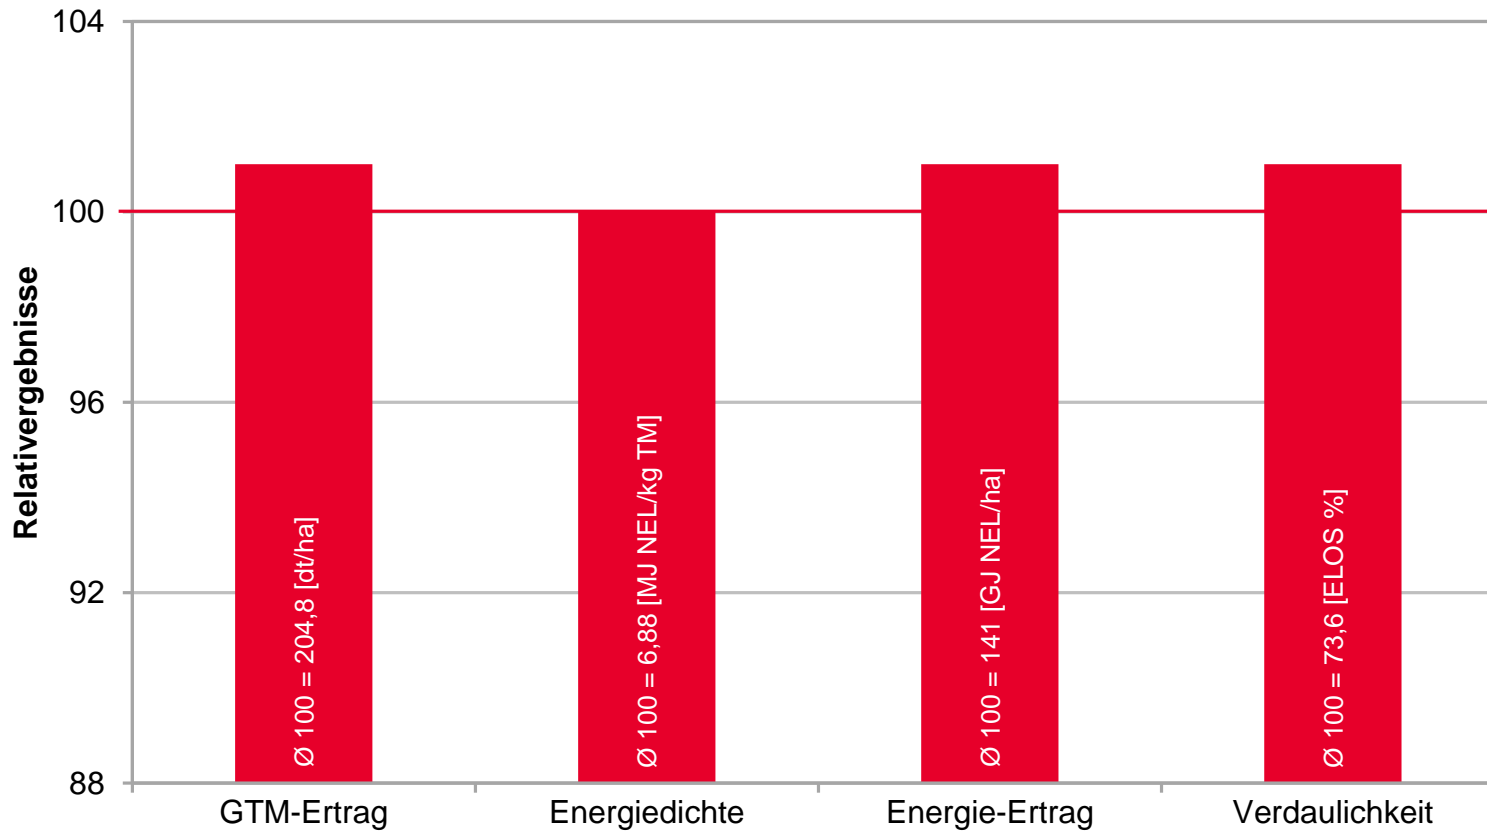

LG 30.248 – Masse und Klasse!

LSV Silomais früh, Baden-Württemberg 2017-2018

Quelle: LAZBW Aulendorf 2018, LSV Silomais früh 2017-2018, Mittel: 7 Standorte