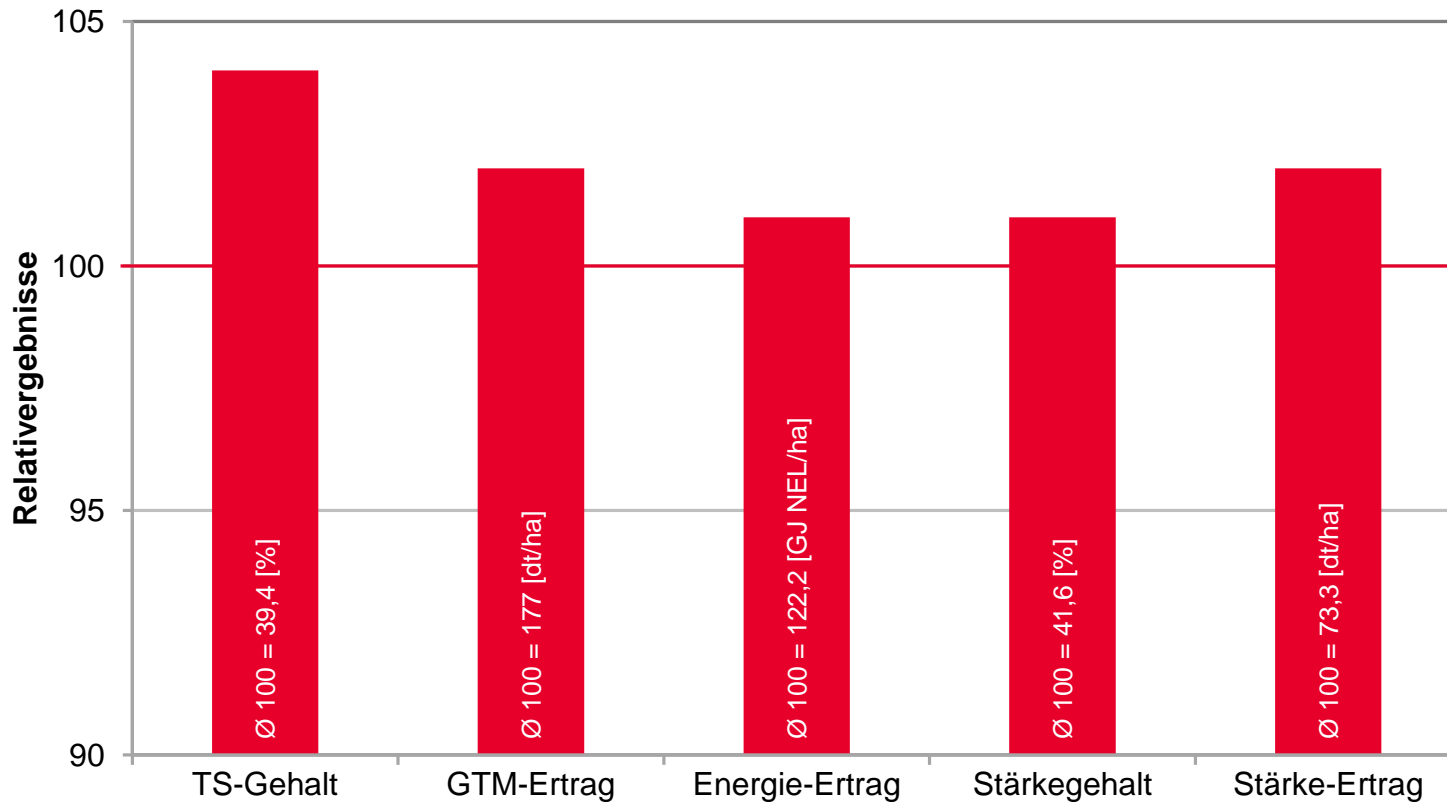

Quelle: IMIR-Versuch 2013, Körnermais mittelspät, Auszug: Mittel über 6 Standorte;
Pro-Corn 2014, EU Sortenversuch, Körnermais mittelspät, Auszug: Anbaugesbiet 9, Rheinebene und Nebentäler
Pro-Corn 2015, EU Sortenversuch, Körnermais mittelspät, Auszug: Anbaugesbiet 9, Rheinebene und Nebentäler
LTZ Augustenberg 2016, LSV Körnermais mittelspät, Mittel BW, 4 Standorte
LTZ Augustenberg 2017, LSV Körnermais mittelspät, Mittel BW+RLP, 5 Standorte
LTZ Augustenberg 2018, LSV Körnermais mittelspät, Mittel BW, 3 Standorte
* In 2016/17/18 wird die Ertragswertzahl dargestellt

Silomais

PROSPECT – Ertrag bei sicherer Abreife

LSV Silomais Grenzlagen, Baden-Württemberg 2018

Quelle: LAZBW Aulendorf 2018, LSV Silomais Grenzlagen , Mittel 2 Standorte

LG 31.211 – Top im Futterwert

LSV Silomais früh, Baden-Württemberg 2018