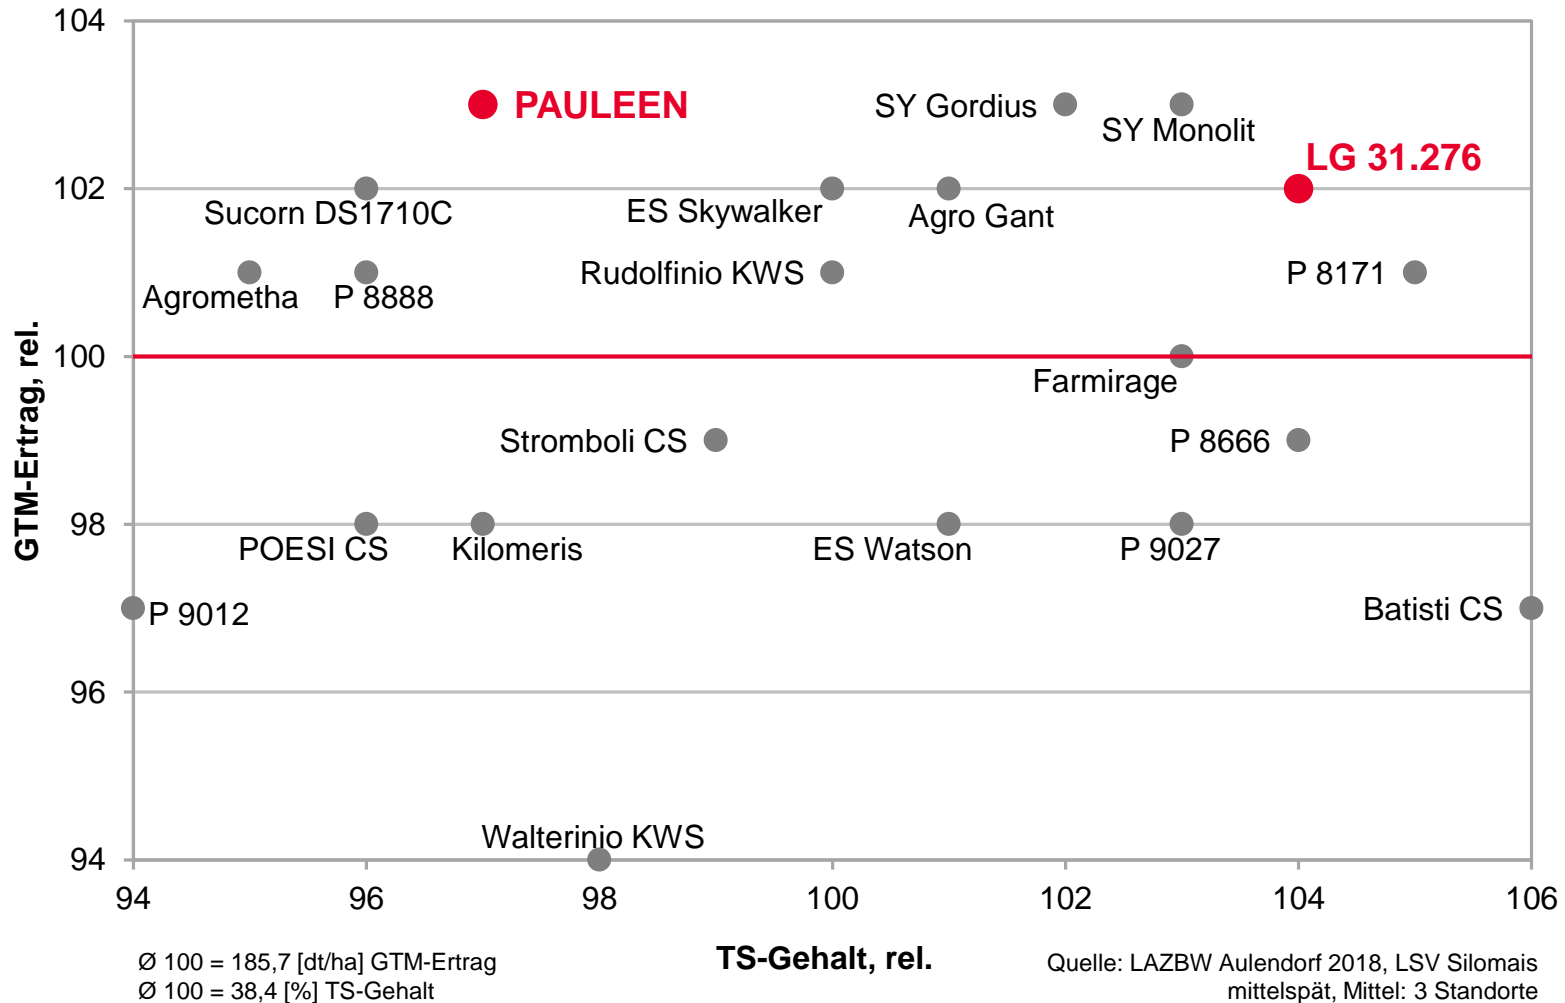

Quelle: LAZBW Aulendorf 2018, LSV Silomais
mittelspät, Mittel: 3 Standorte

PAULEEN – Massenerträge für günstige Lagen!

LSV Silomais mittelspät, Baden-Württemberg 2018

Limagrain GmbH
Griewenkamp 2, 31234 Edemissen
Telefon: 05176-989110, Fax: 05176-7060
LG@Limagrain.de