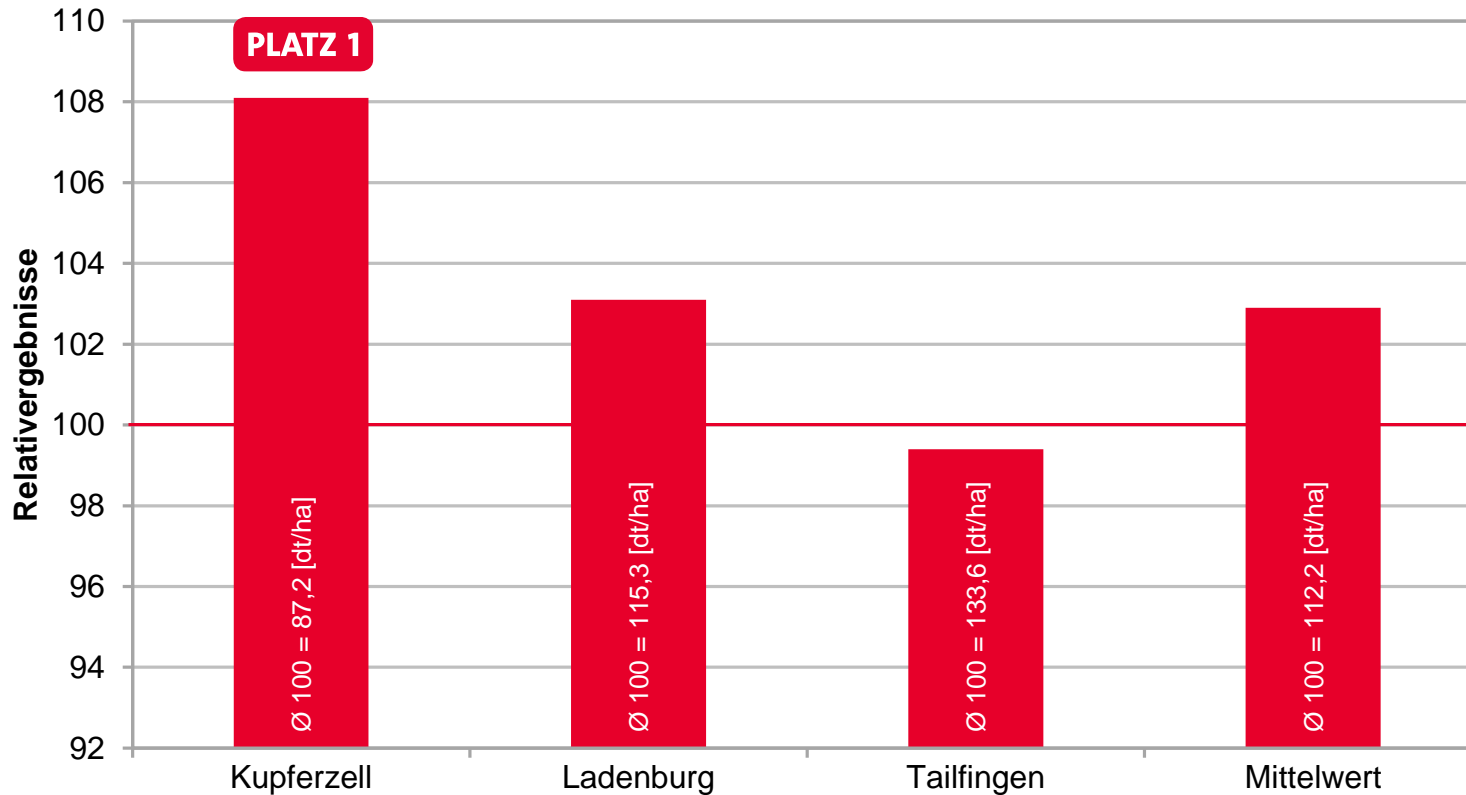

LG 31.227 - Starke Korn-Erträge!

LSV Körnermais früh, Baden-Württemberg 2018

Quelle: LTZ Augustenberg 2018, LSV Körnermais früh