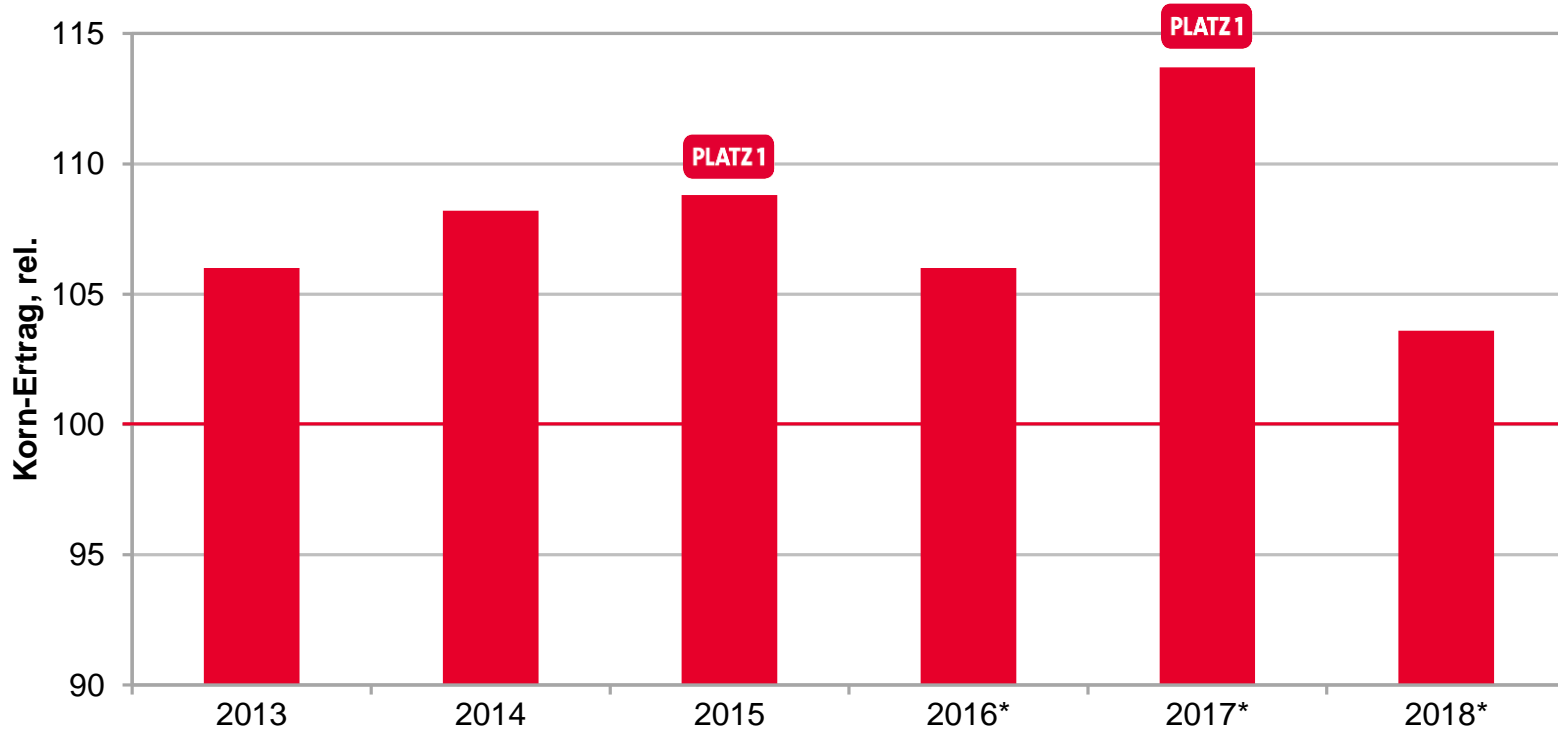

LSV Körnermais früh, Baden-Württemberg 2018

Quelle: LTZ Augustenberg 2018, LSV Körnermais früh,
Mittel BW: 3 Standorte,
Großraum Süd: Anzahl Versuche: 75,
Anzahl LSV-Standorte Großraum Süd: BW:3; BY:6

LG Sorten – Ertragsstark und Ertragsstabil!

Quelle: LTZ Augustenberg 2018, Kurzinfo Ernte 2018, Körnermais mittelfrüh, Tabelle 25: Streuung der Relativerträge über LSV-Standorte 2018

Sorten von LG – Überraschend im Korn-Ertrag

Körnermais mittelfrüh, Großraum Süd 2014-2018

Quelle: LTZ Augustenberg 2018, LSV Körnermais mittelfrüh, Anzahl Versuche für die Auswertung: 115, Anzahl LSV-Standorte Großraum Süd: BW 3; BY 10

LG 30.369 LIMANOVA - Seit Jahren stabile Korn-Erträge

IMIR-, EU- und LSV-Sortenversuche 2013 -2018