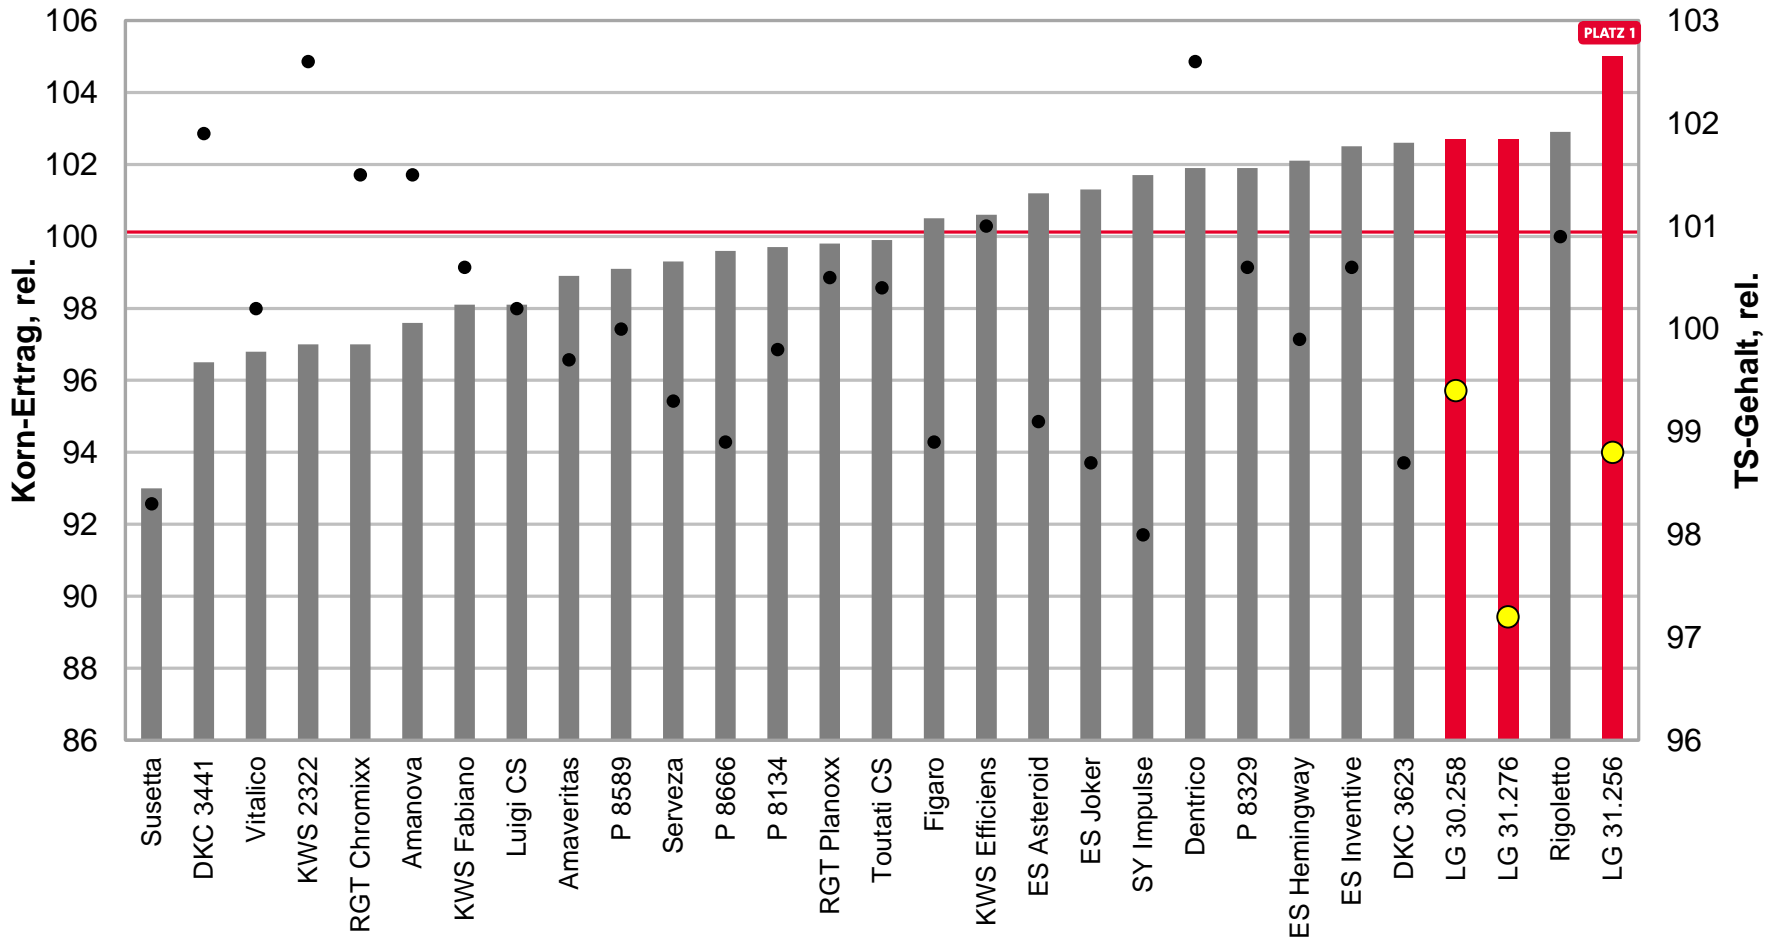

LSV Körnermais früh, Baden-Württemberg 2018

Quelle: LTZ Augustenberg 2018, LSV Körnermais früh,
Mittel BW: 3 Standorte,
Großraum Süd: Anzahl Versuche: 75,
Anzahl LSV-Standorte Großraum Süd: BW:3; BY:6

LG Sorten – Ertragsstark und Ertragsstabil!

Quelle: LTZ Augustenberg 2018, Kurzinfo Ernte 2018, Körnermais mittelfrüh, Tabelle 25: Streuung der Relativerträge über LSV-Standorte 2018

Sorten von LG – Überraschend im Korn-Ertrag

Körnermais mittelfrüh, Großraum Süd 2014-2018