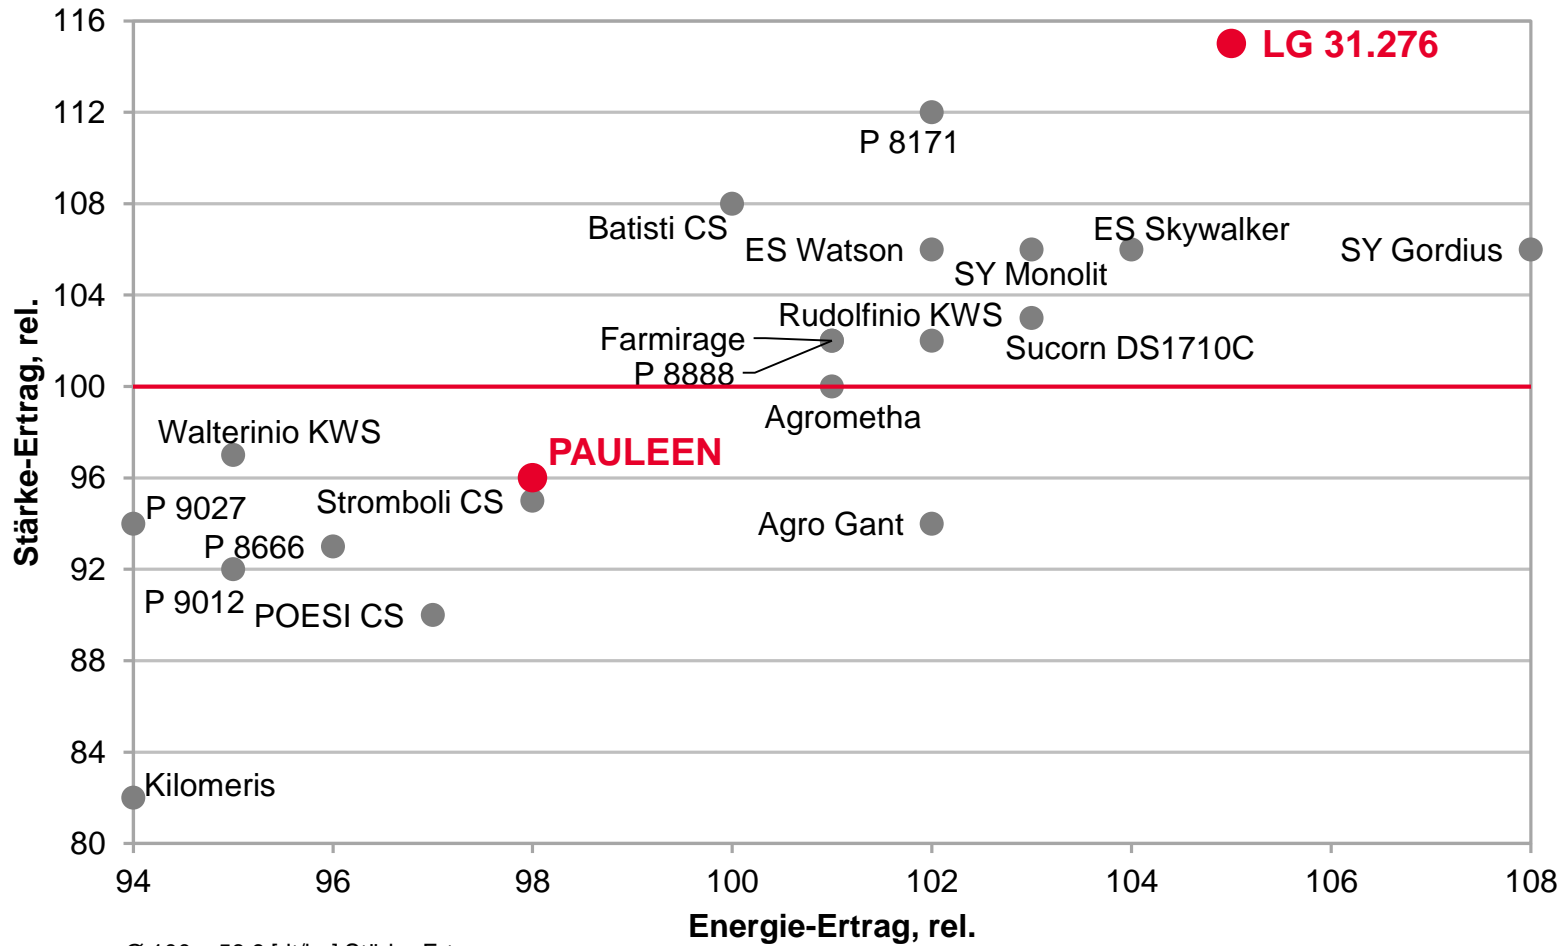

LG 31.276 – Schafft den Spagat im Ertrag!

LSV Silomais mittelspät, Baden-Württemberg 2018

Quelle: LAZBW Aulendorf 2018, LSV Silomais mittelspät, Mittel: 3 Standorte