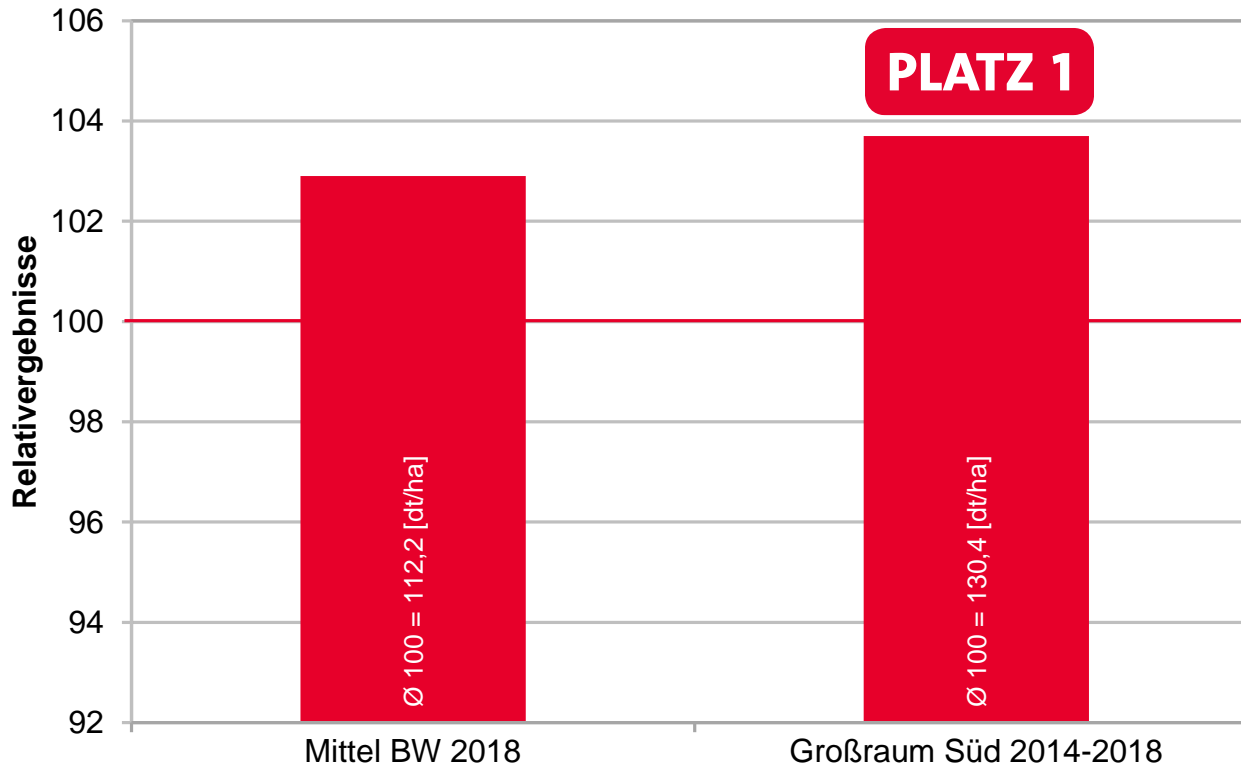

LSV Körnermais früh, Baden-Württemberg 2018

Quelle: LTZ Augustenberg 2018, LSV Körnermais früh, Mittel: 3 Standorte

LG 30.222 – Seit Jahren bewährt in Baden-Württemberg

LSV Körnermais früh, Baden-Württemberg 2018

Quelle: LTZ Augustenberg 2018, LSV Körnermais früh

LG 31.227 - Starke Korn-Erträge!

LSV Körnermais früh, Baden-Württemberg 2018

Quelle: LTZ Augustenberg 2018, LSV Körnermais früh

LG 31.227 – Starke Korn-Erträge!

LSV Körnermais früh, Baden-Württemberg 2018

Quelle: LTZ Augustenberg 2018, LSV Körnermais früh,
Mittel BW: 3 Standorte,
Großraum Süd: Anzahl Versuche: 75,
Anzahl LSV-Standorte Großraum Süd: BW:3; BY:6

LG Sorten – Ertragsstark und Ertragsstabil!