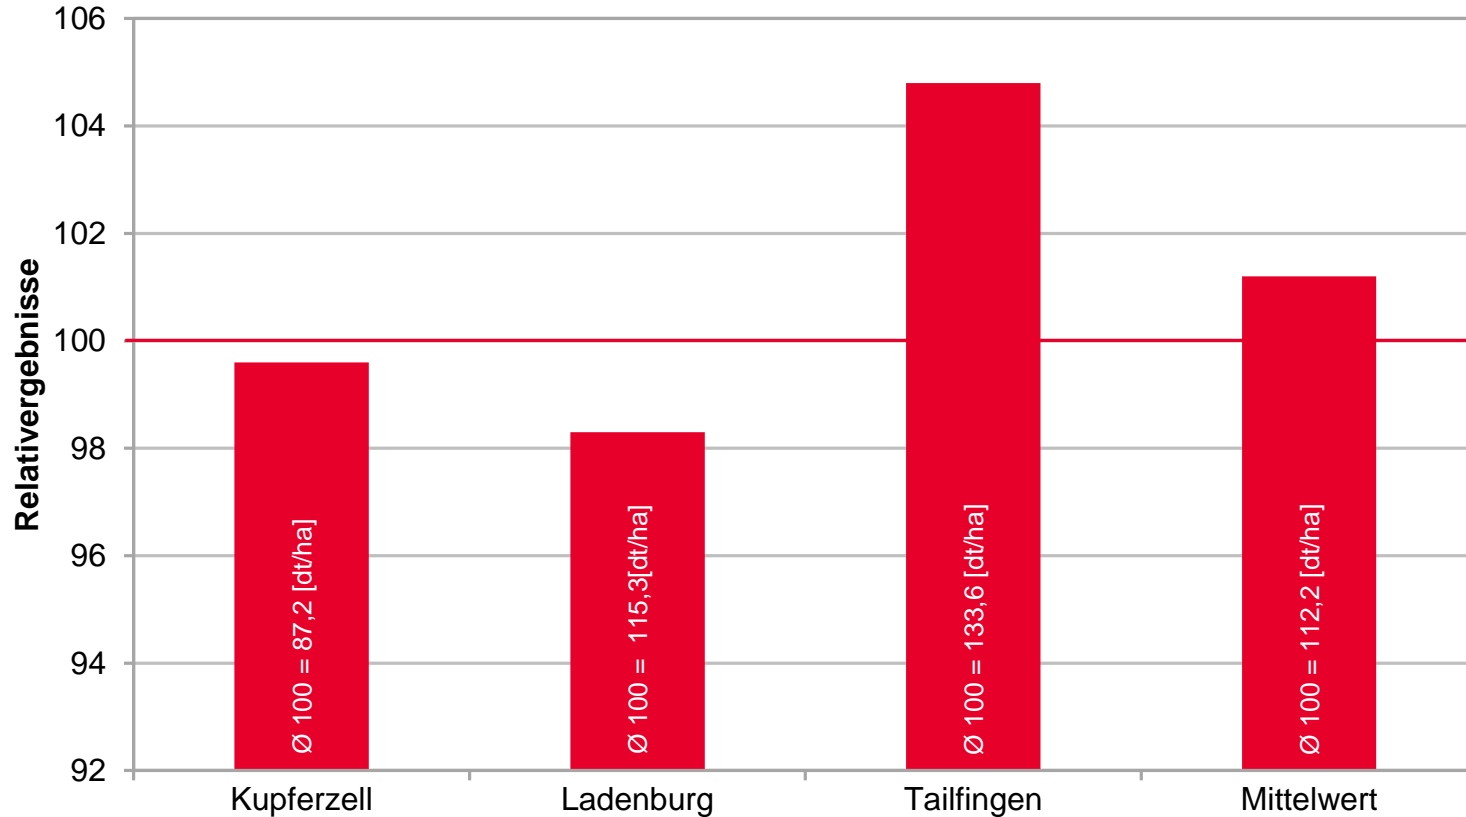

LSV Körnermais früh, Baden-Württemberg 2018

Quelle: LTZ Augustenberg 2018, LSV Körnermais früh, Mittel: 3 Standorte

LG 30.222 – Seit Jahren bewährt in Baden-Württemberg

LSV Körnermais früh, Baden-Württemberg 2018