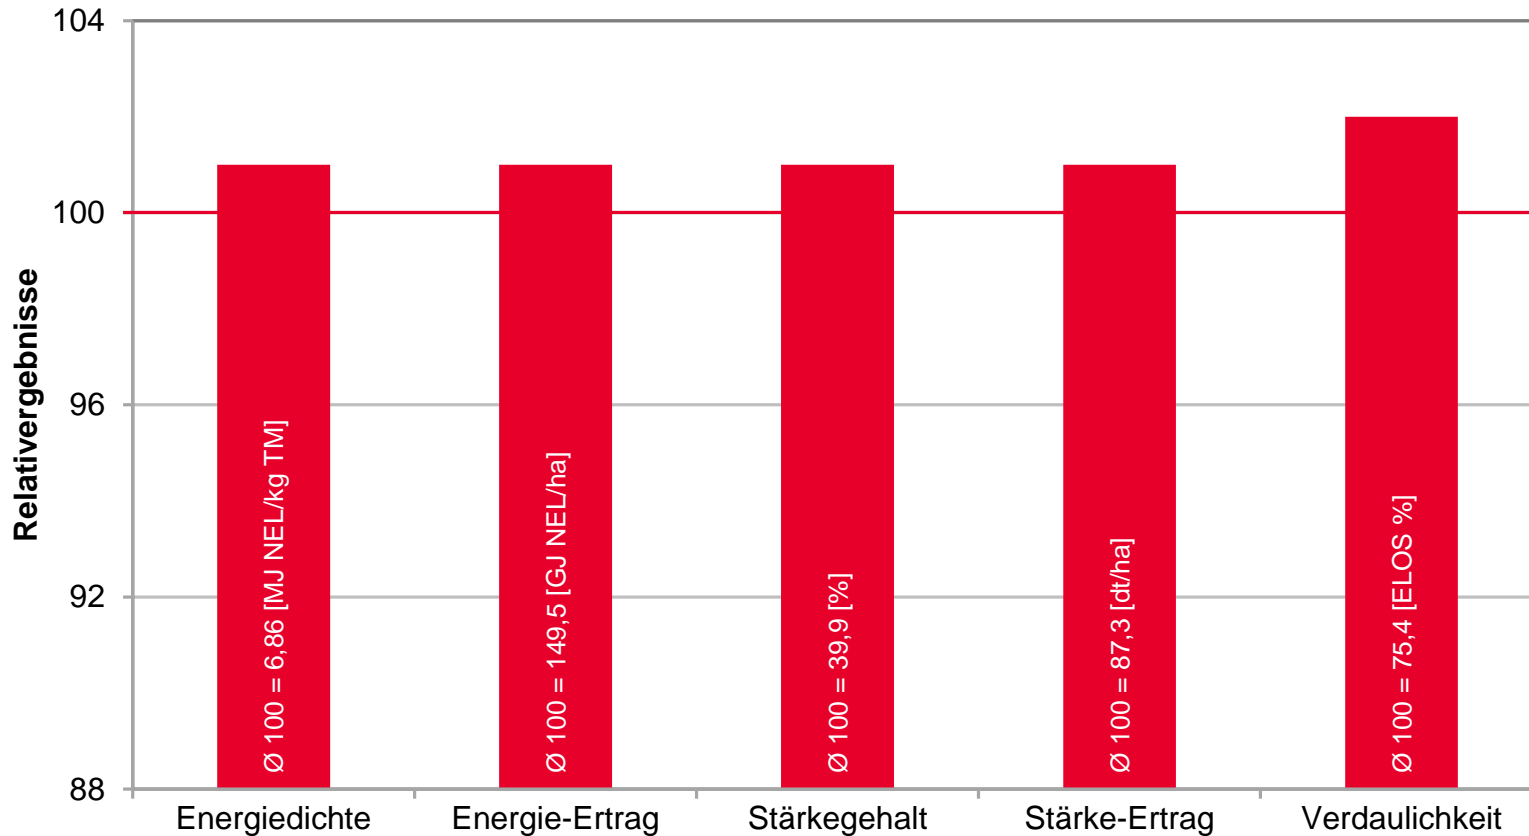

Silomais

PROSPECT – Ertrag bei sicherer Abreife

LSV Silomais Grenzlagen, Baden-Württemberg 2018

Quelle: LAZBW Aulendorf 2018, LSV Silomais Grenzlagen , Mittel 2 Standorte

LG 31.211 – Top im Futterwert

LSV Silomais früh, Baden-Württemberg 2018

Quelle: LAZBW Aulendorf 2018, LSV Silomais früh, Mittel: 3 Standorte

LG 31.227 – Überzeugt in Ertrag und Qualität!

LSV Silomais früh, Baden-Württemberg 2018

Quelle: LAZBW Aulendorf 2018, LSV Silomais früh, Mittel: 3 Standorte