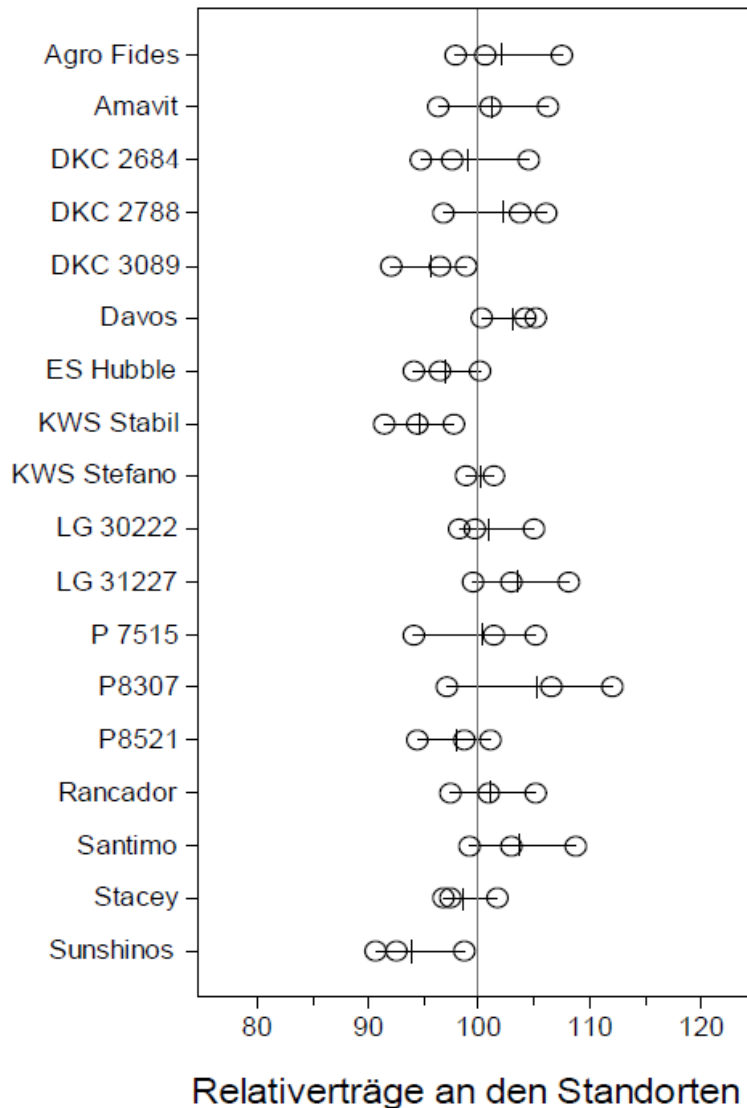

Körner- und Silomais 2018

Baden-Württemberg

LG Sorten – Ertragsstark und Ertragsstabil!

Quelle: LTZ Augustenberg 2018, Kurzinfo Ernte 2018, Körnermais früh, Tabelle 12: Streuung der Relativerträge über LSV-Standorte 2018

LG 30.179 – Ertragsstark und sicher in der Abreife!

LSV Körnermais früh, Baden-Württemberg 2018

Quelle: LTZ Augustenberg 2018, LSV Körnermais früh,
Mittel: 2 Standorte, Anhangsortiment

LG 30.222 – Der Körnermais für Baden-Württemberg

LSV Körnermais früh, Baden-Württemberg 2018

Quelle: LTZ Augustenberg 2018, LSV Körnermais früh, Mittel: 3 Standorte

LG 30.222 – Seit Jahren bewährt in Baden-Württemberg

LSV Körnermais früh, Baden-Württemberg 2018