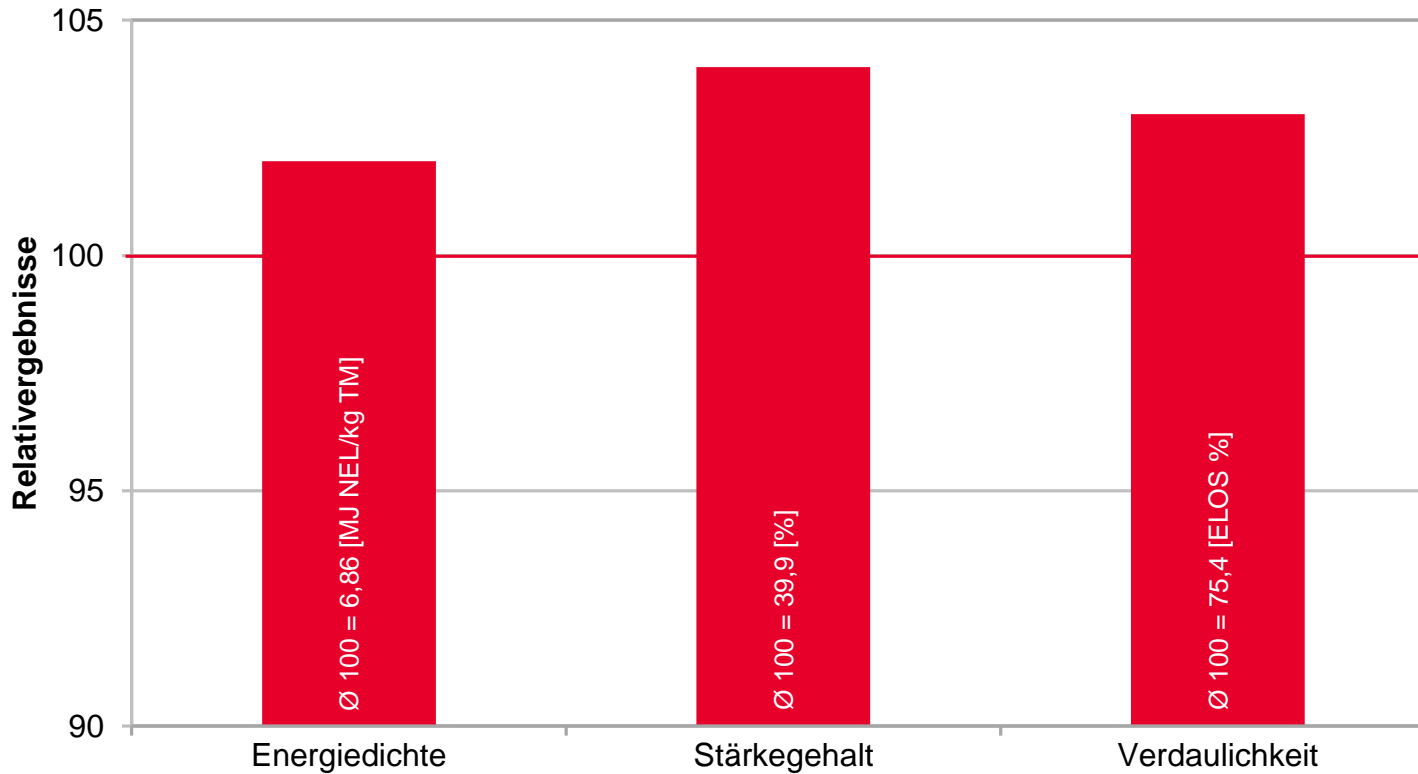

Silomais

PROSPECT – Ertrag bei sicherer Abreife

LSV Silomais Grenzlagen, Baden-Württemberg 2018

Quelle: LAZBW Aulendorf 2018, LSV Silomais Grenzlagen , Mittel 2 Standorte

LG 31.211 – Top im Futterwert

LSV Silomais früh, Baden-Württemberg 2018