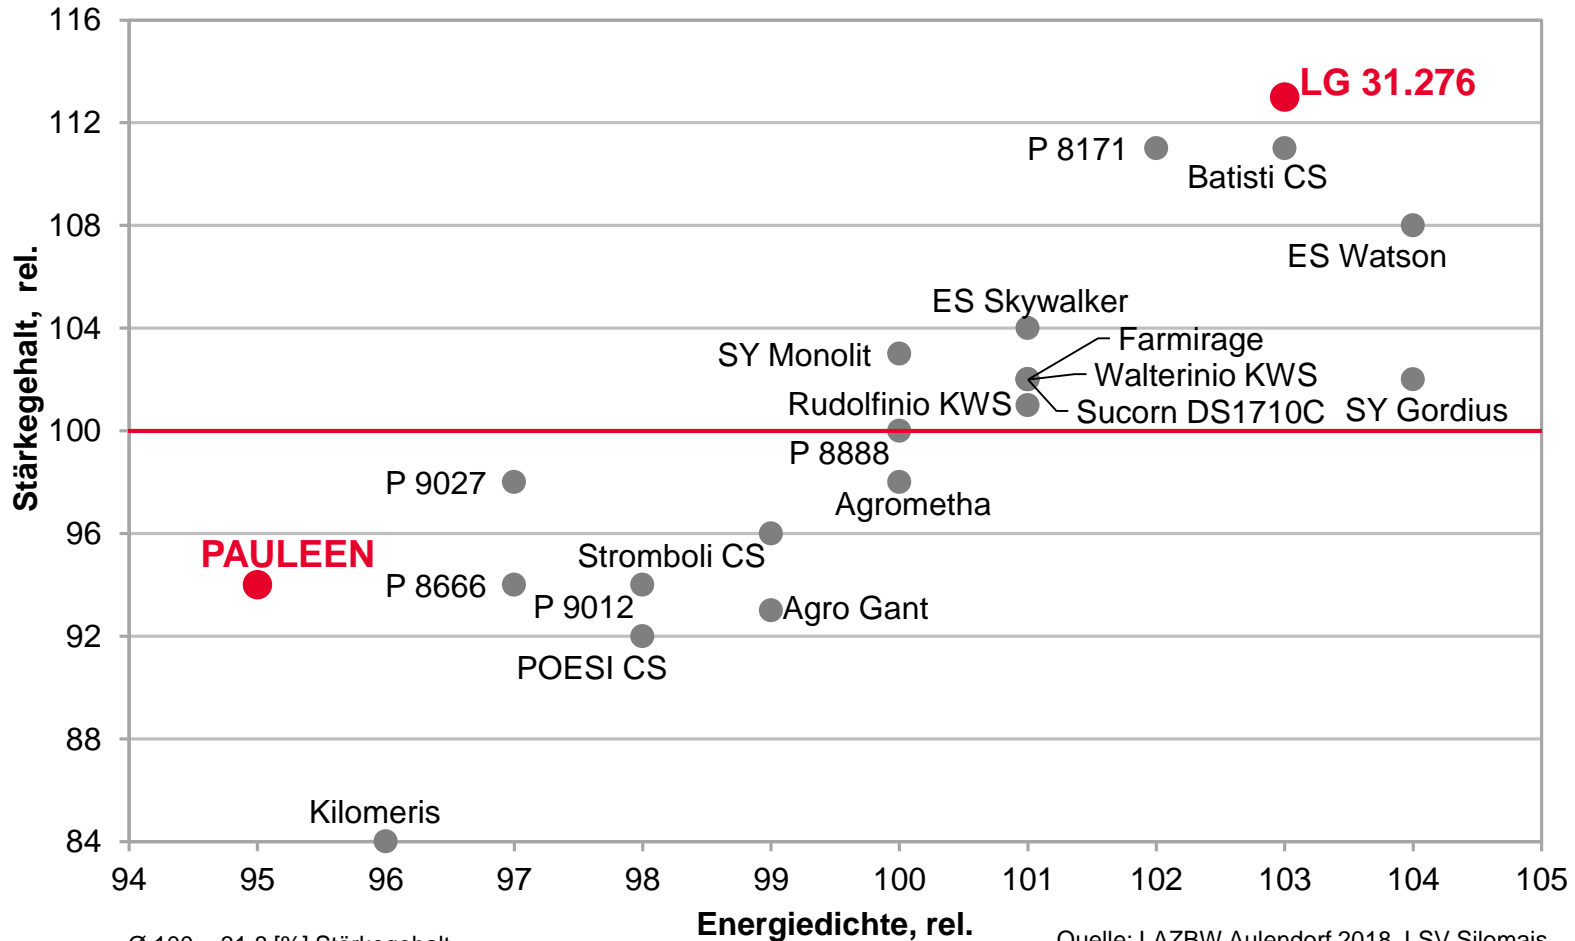

LG 31.276 – Top im Futterwert

LSV Silomais mittelspät, Baden-Württemberg 2018

Ø 100 = 31,8 [%] Stärkegehalt
Ø 100 = 6,4 [MJ NEL/kg TM] Energiedichte

Quelle: LAZBW Aulendorf 2018, LSV Silomais
mittelspät, Mittel: 3 Standorte