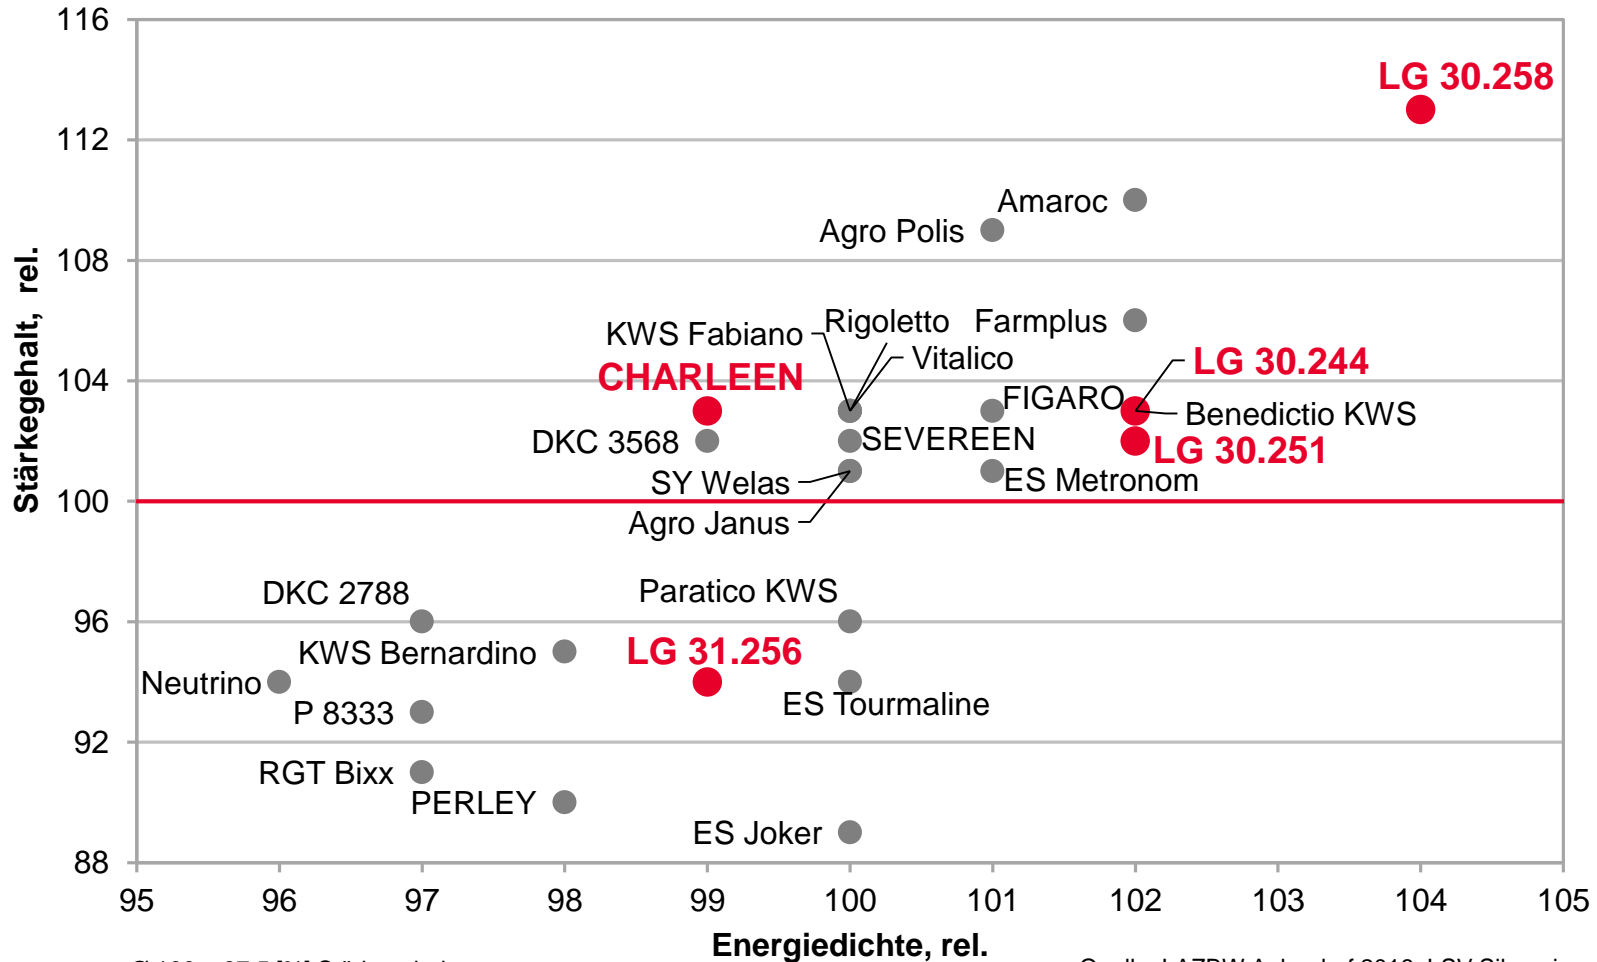

LG 30.258 – Die Nr.1 im Futterwert in Baden-Württemberg

LSV Silomais mittelfrüh, Bades-Württemberg 2018

Ø 100 = 37,5 [%] Stärkegehalt
Ø 100 = 6,7 [MJ NEL/kg TM] Energiedichte

Quelle: LAZBW Aulendorf 2018, LSV Silomais mittelfrüh, Mittel: 3 Standorte