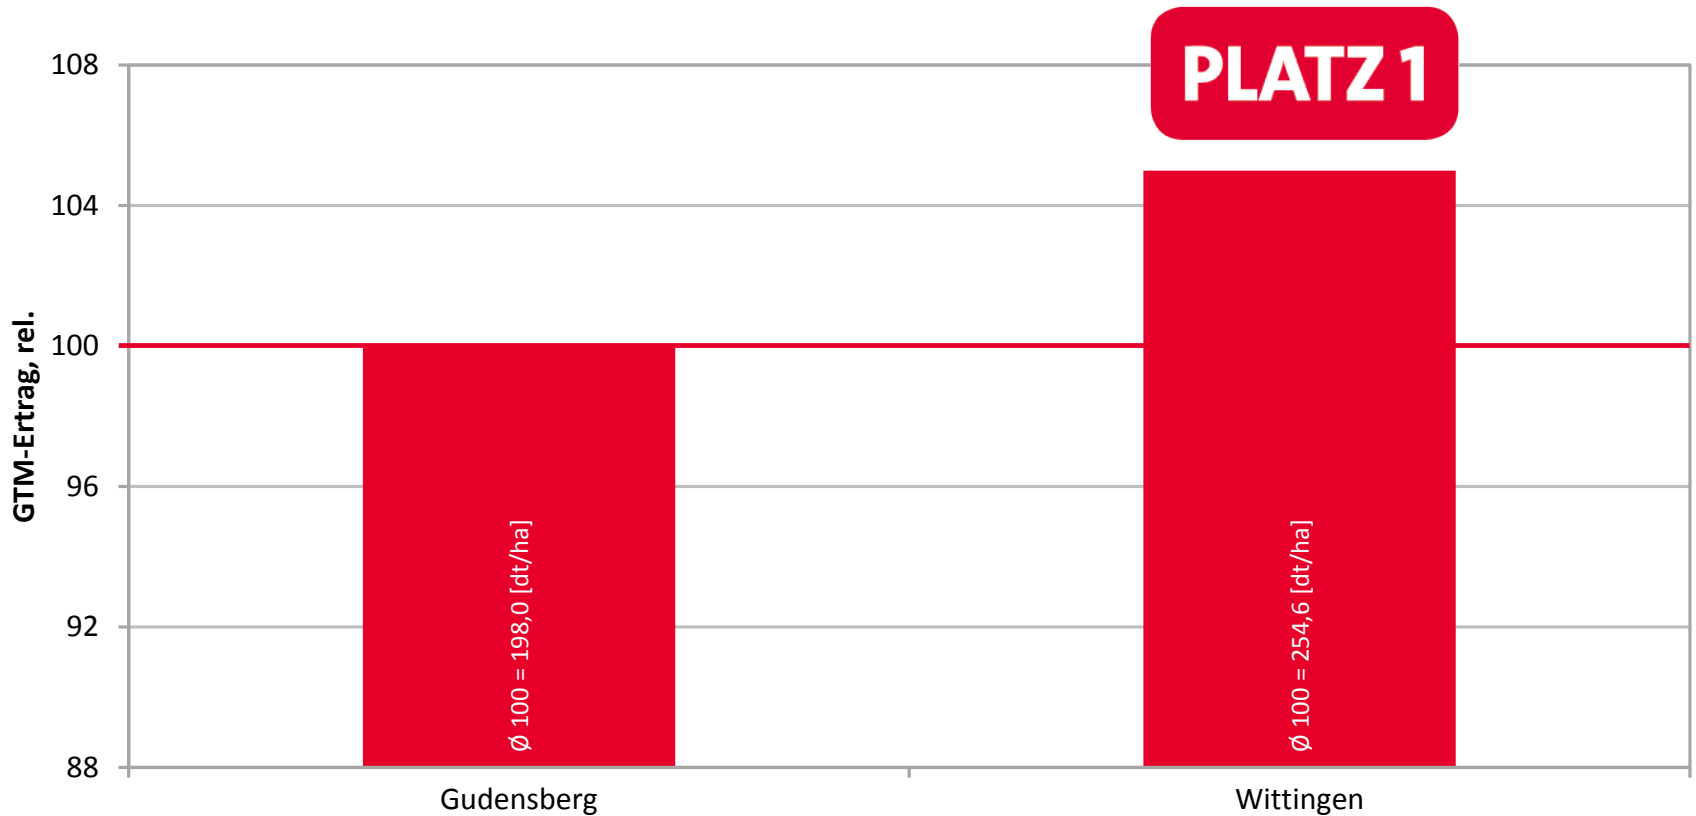

RaiWa Kassel Silomaisversuche 2017

Gudensberg & Wittingen

LG 30.248 - DER SILOFÜLLER

RaiWa Kassel, Silomais früh 2017

Quelle: RaiWa Kassel 2017, Silomais früh, Standorte: Gudensberg und Wittingen

CHARLEEN - ENERGIE & MASSE!

RaiWa Kassel, Silomais mittelfrüh 2017

Quelle: RaiWa Kassel 2017, Silomais mittelfrüh, Standorte: Gudensberg und Wittingen

LG 31.276 - STARK IM ERTRAG!

RaiWa Kassel, Silomais mittelfrüh 2017

Quelle: RaiWa Kassel 2017, Silomais mittelfrüh, Standorte: Gudensberg und Wittingen