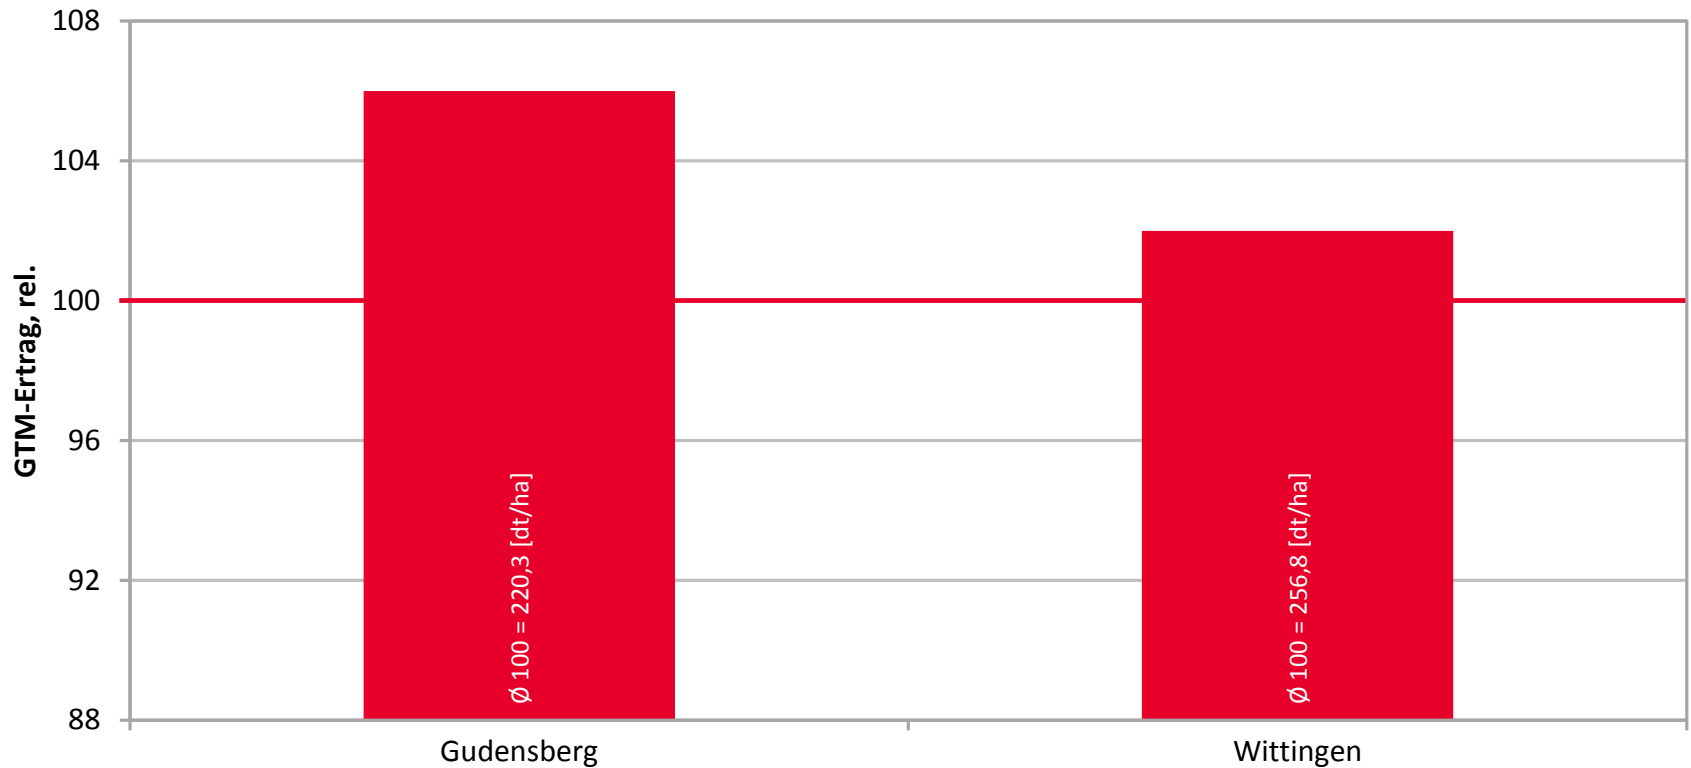

RaiWa Kassel, Silomais mittelfrüh 2017

Quelle: RaiWa Kassel 2017, Silomais mittelfrüh, Standorte: Gudensberg und Wittingen

LG 31.276 - STARK IM ERTRAG!

RaiWa Kassel, Silomais mittelfrüh 2017

Quelle: RaiWa Kassel 2017, Silomais mittelfrüh, Standorte: Gudensberg und Wittingen