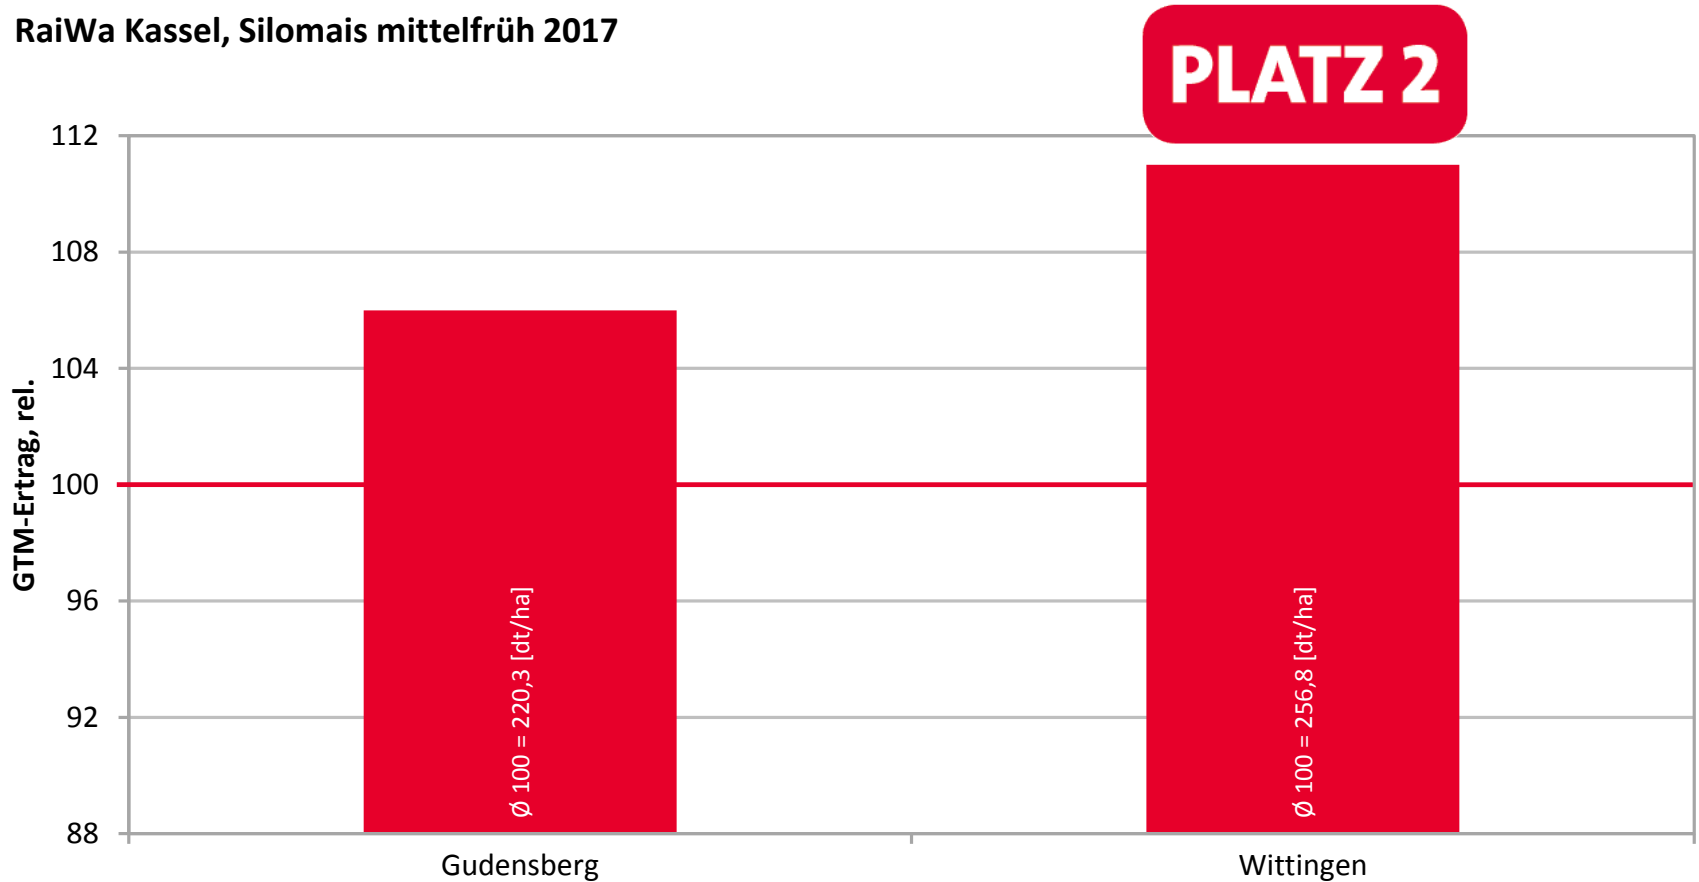

RaiWa Kassel Silomaisversuche 2017

Gudensberg & Wittingen

LG 30.248 - DER SILOFÜLLER

RaiWa Kassel, Silomais früh 2017

Quelle: RaiWa Kassel 2017, Silomais früh, Standorte: Gudensberg und Wittingen

CHARLEEN - ENERGIE & MASSE!

RaiWa Kassel, Silomais mittelfrüh 2017

Quelle: RaiWa Kassel 2017, Silomais mittelfrüh, Standorte: Gudensberg und Wittingen

LG 31.276 - STARK IM ERTRAG!

RaiWa Kassel, Silomais mittelfrüh 2017

Quelle: RaiWa Kassel 2017, Silomais mittelfrüh, Standorte: Gudensberg und Wittingen