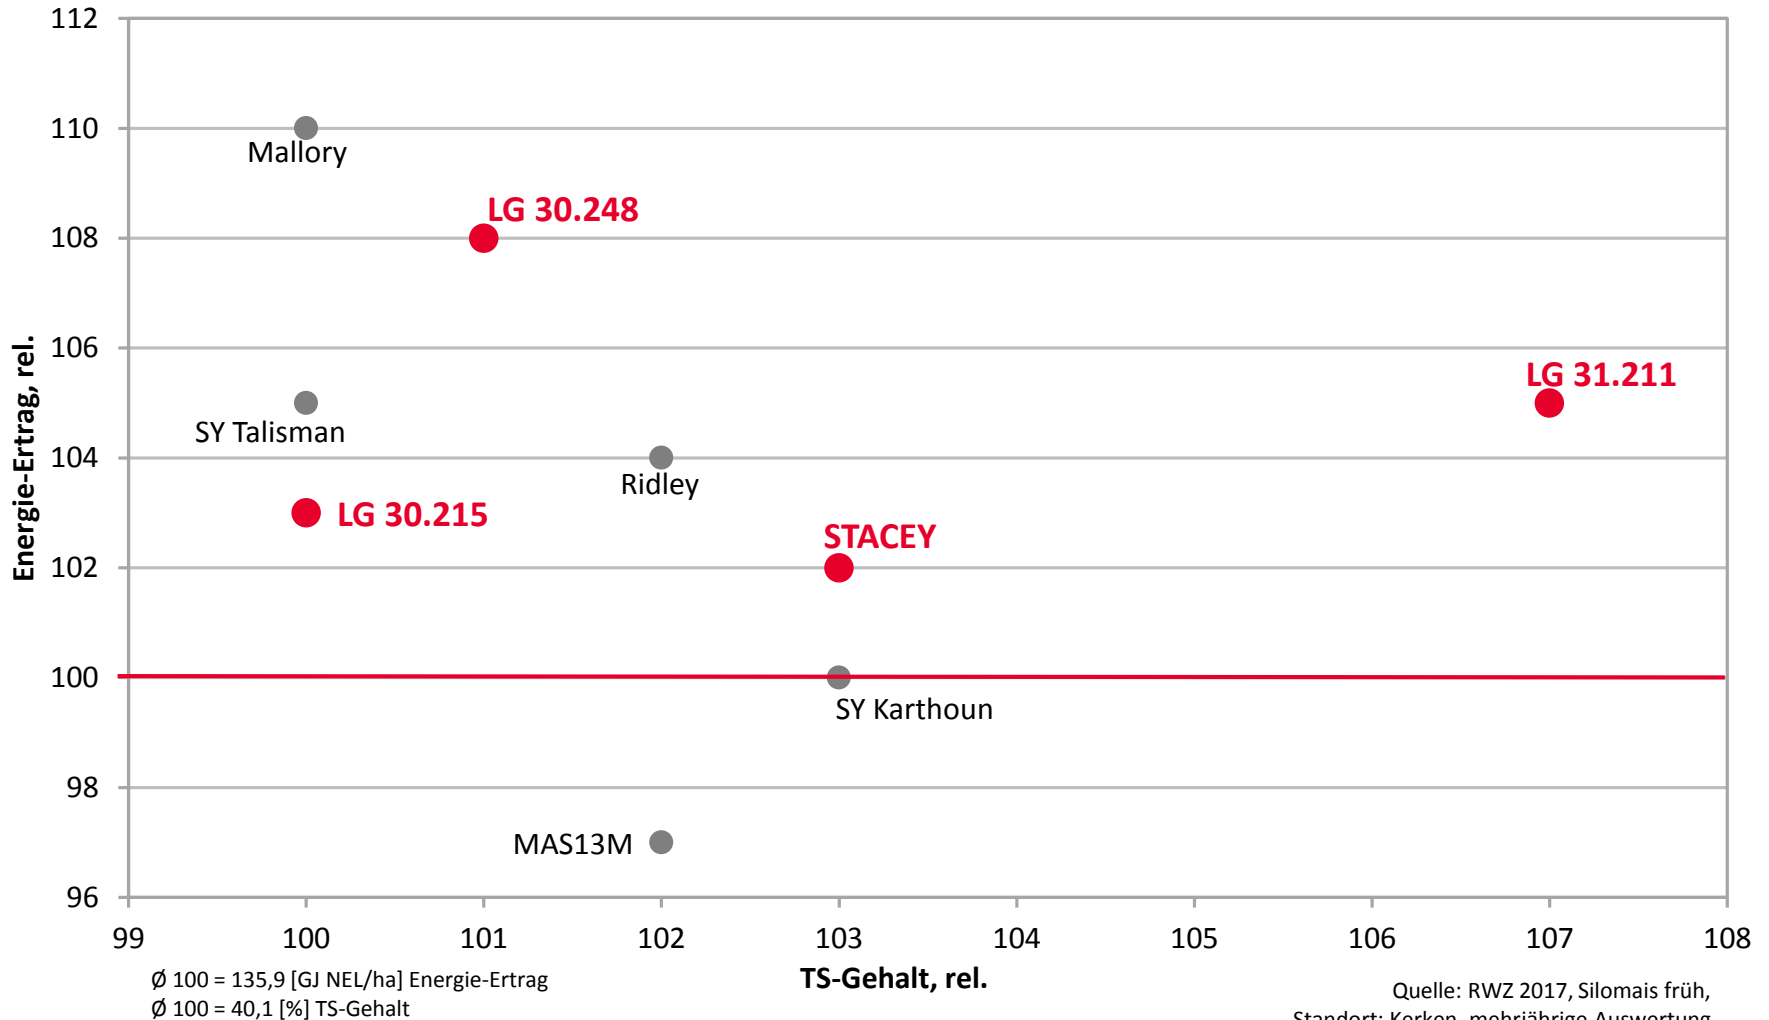

RWZ Silomaisversuche

Kerken 2017

SORTEN VON LG: ENERGIE VOM FELD!

RWZ Silomais früh 2015-2017

LG 31.211 - DER FRÜHE DOPPELNUTZER

RWZ Silomais früh 2015-2017

Quelle: RWZ 2017, Silomais früh, Standort: Kerken, mehrjährige Verrechnung

SORTEN VON LG: MASSE SATT!

RWZ Silomais mittelfrüh 2015-2017

LG 30.252 - DER ENERGIELIEFERANT!

RWZ Silomais mittelfrüh 2015-2017

Quelle: RWZ 2017, Silomais mittelfrüh, Standort: Kerken, mehrjährige Auswertung

LG 30.258 - DREIFACHE SCHLAGKRAFT!

RWZ Silomais mittelfrüh 2017

Quelle: RWZ 2017, Silomais mittelfrüh, Standort: Kerken