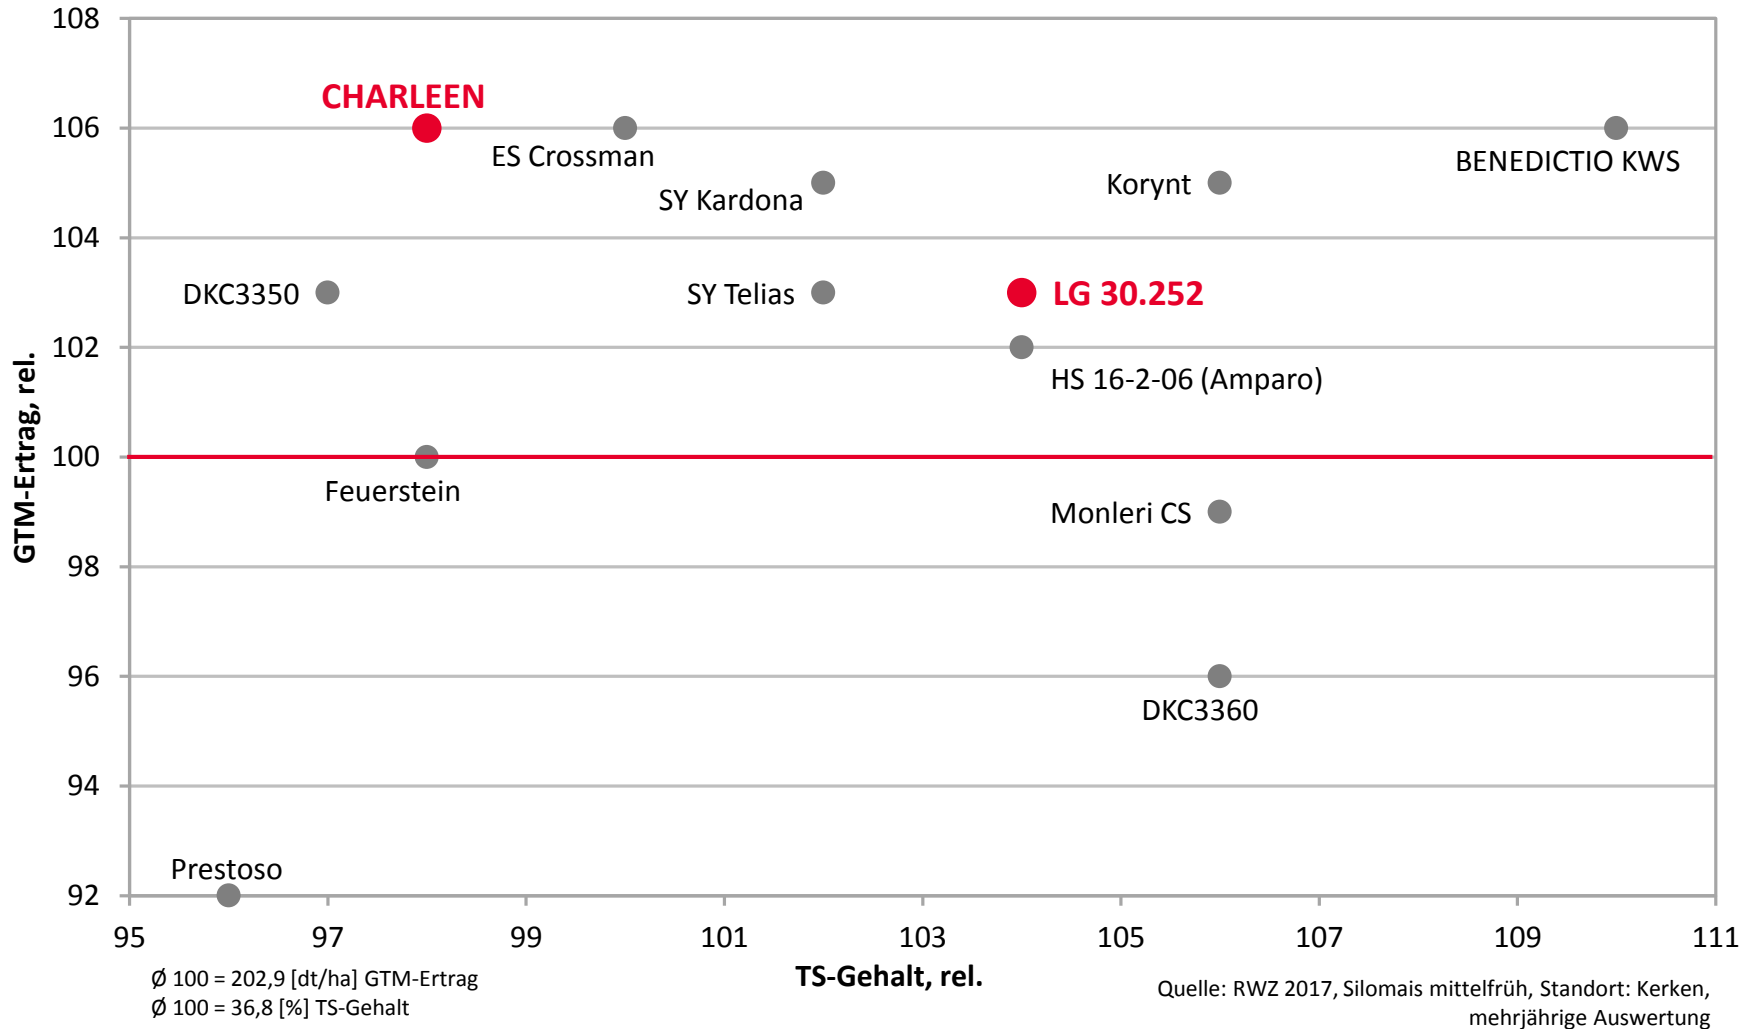

RWZ Silomaisversuche

Kerken 2017

SORTEN VON LG: ENERGIE VOM FELD!

RWZ Silomais früh 2015-2017

LG 31.211 - DER FRÜHE DOPPELNUTZER

RWZ Silomais früh 2015-2017

Quelle: RWZ 2017, Silomais früh, Standort: Kerken, mehrjährige Verrechnung

SORTEN VON LG: MASSE SATT!

RWZ Silomais mittelfrüh 2015-2017

LG 30.252 - DER ENERGIELIEFERANT!

RWZ Silomais mittelfrüh 2015-2017

Quelle: RWZ 2017, Silomais mittelfrüh, Standort: Kerken, mehrjährige Auswertung

LG 30.258 - DREIFACHE SCHLAGKRAFT!

RWZ Silomais mittelfrüh 2017

Quelle: RWZ 2017, Silomais mittelfrüh, Standort: Kerken