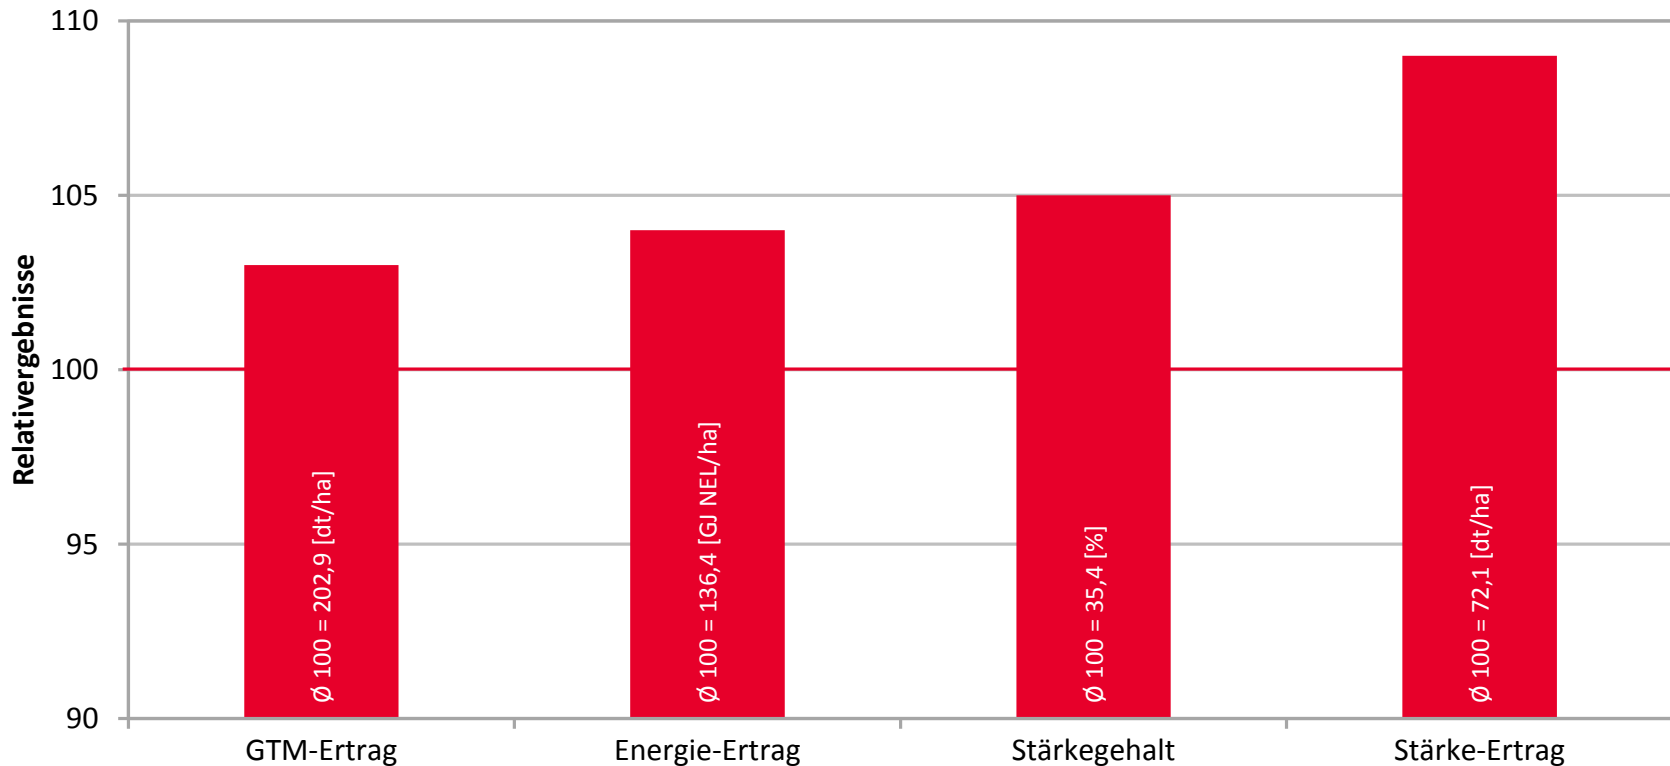

SORTEN VON LG: MASSE SATT!

RWZ Silomais mittelfrüh 2015-2017

LG 30.252 - DER ENERGIELIEFERANT!

RWZ Silomais mittelfrüh 2015-2017

Quelle: RWZ 2017, Silomais mittelfrüh, Standort: Kerken, mehrjährige Auswertung

LG 30.258 - DREIFACHE SCHLAGKRAFT!

RWZ Silomais mittelfrüh 2017

Quelle: RWZ 2017, Silomais mittelfrüh, Standort: Kerken