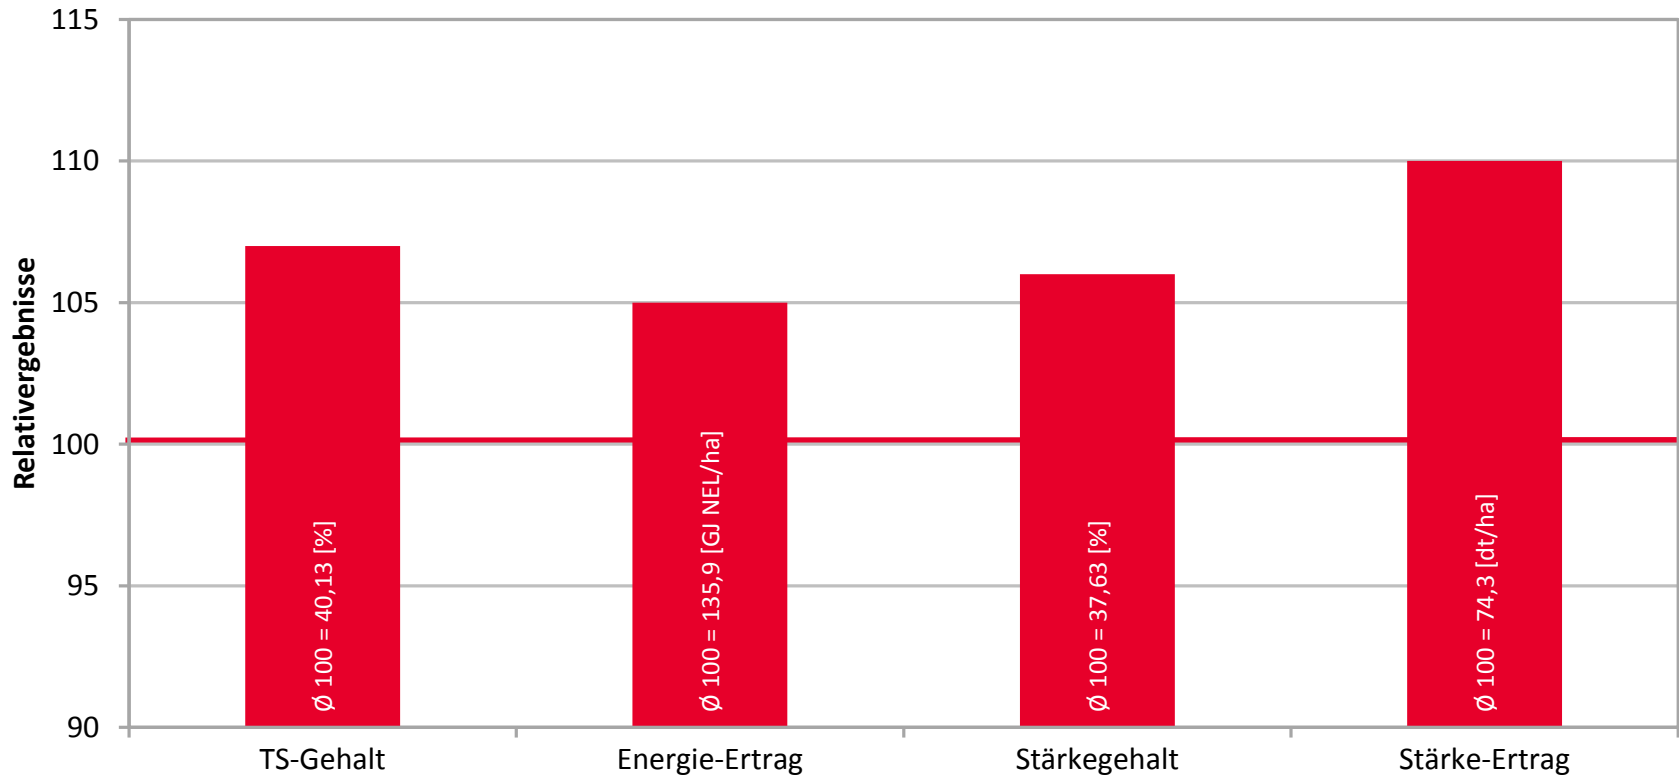

RWZ Silomaisversuche

Kerken 2017

SORTEN VON LG: ENERGIE VOM FELD!

RWZ Silomais früh 2015-2017

LG 31.211 - DER FRÜHE DOPPELNUTZER

RWZ Silomais früh 2015-2017

Quelle: RWZ 2017, Silomais früh, Standort: Kerken, mehrjährige Verrechnung

SORTEN VON LG: MASSE SATT!

RWZ Silomais mittelfrüh 2015-2017

LG 30.252 - DER ENERGIELIEFERANT!

RWZ Silomais mittelfrüh 2015-2017

Quelle: RWZ 2017, Silomais mittelfrüh, Standort: Kerken, mehrjährige Auswertung

LG 30.258 - DREIFACHE SCHLAGKRAFT!

RWZ Silomais mittelfrüh 2017

Quelle: RWZ 2017, Silomais mittelfrüh, Standort: Kerken