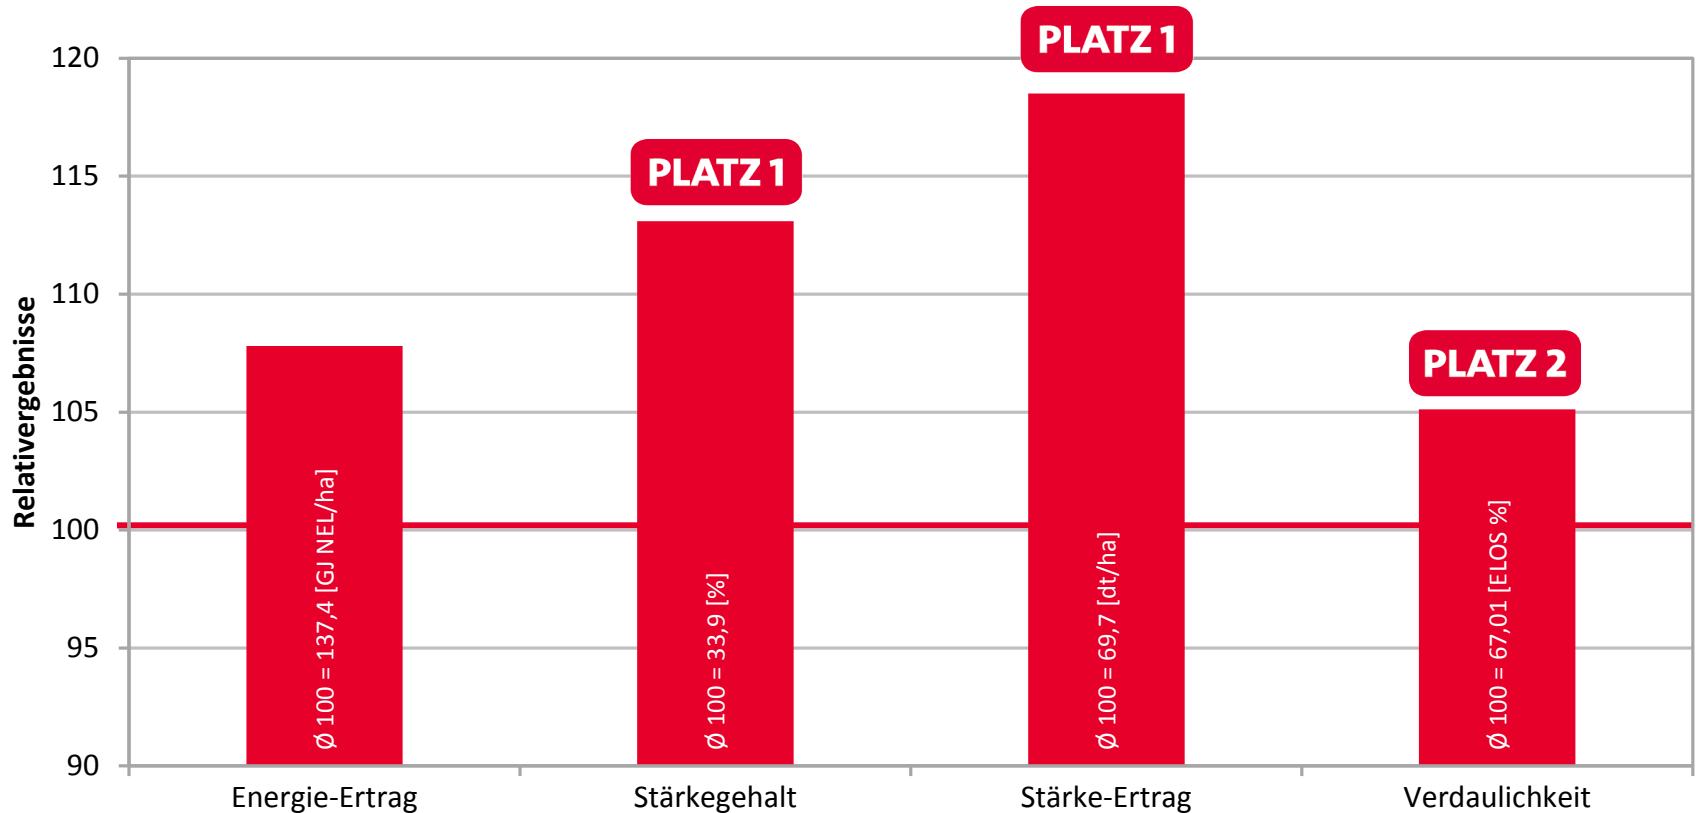

RWZ Silomaisversuche

Kerken 2017

SORTEN VON LG: ENERGIE VOM FELD!

RWZ Silomais früh 2015-2017

LG 31.211 - DER FRÜHE DOPPELNUTZER

RWZ Silomais früh 2015-2017

Quelle: RWZ 2017, Silomais früh, Standort: Kerken, mehrjährige Verrechnung

SORTEN VON LG: MASSE SATT!

RWZ Silomais mittelfrüh 2015-2017

LG 30.252 - DER ENERGIELIEFERANT!

RWZ Silomais mittelfrüh 2015-2017

Quelle: RWZ 2017, Silomais mittelfrüh, Standort: Kerken, mehrjährige Auswertung

LG 30.258 - DREIFACHE SCHLAGKRAFT!

RWZ Silomais mittelfrüh 2017

Quelle: RWZ 2017, Silomais mittelfrüh, Standort: Kerken