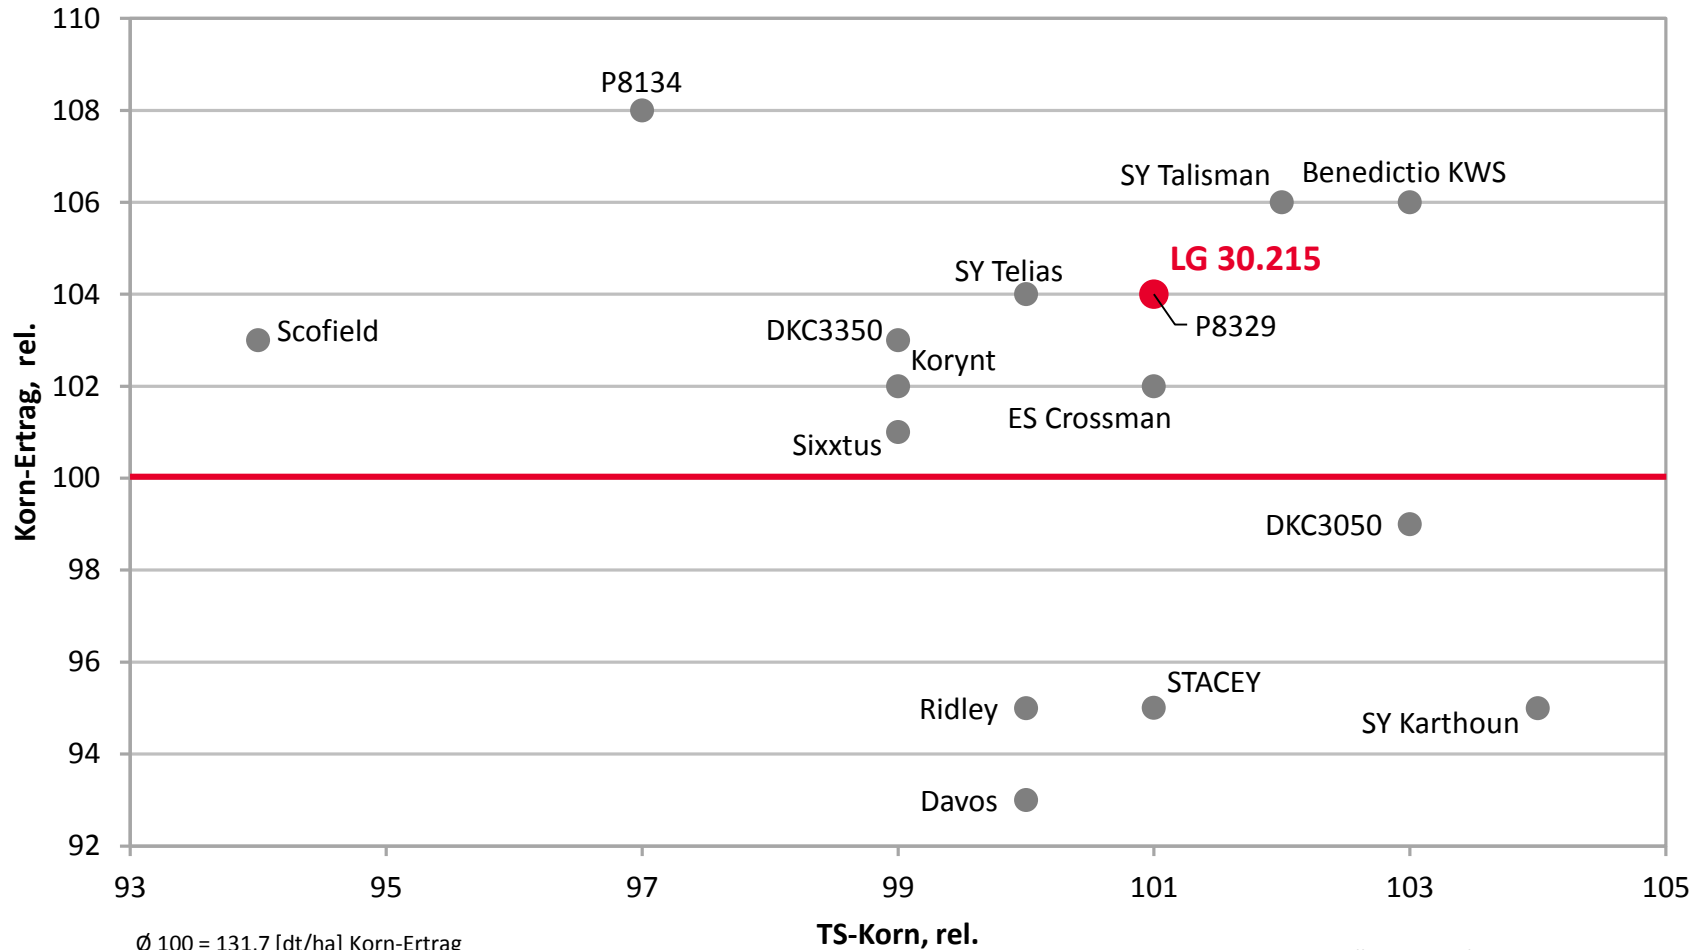

RWZ Körnermaisversuche

Kerken 2017

LG 30.215 - KOLBENLEISTUNG DER NEUEN DIMENSION!

RWZ Körnermais 2015-2017

Ø 100 = 131,7 [dt/ha] Korn-Ertrag
Ø 100 = 70,8 [%] TS-Korn

Quelle: RWZ Köln 2017, Körnermais,
Standort: Kerken, mehrjährige Auswertung

LG: EINFACH STARKE KÖRNERMAISSORTEN!

RWZ Körnermais 2017