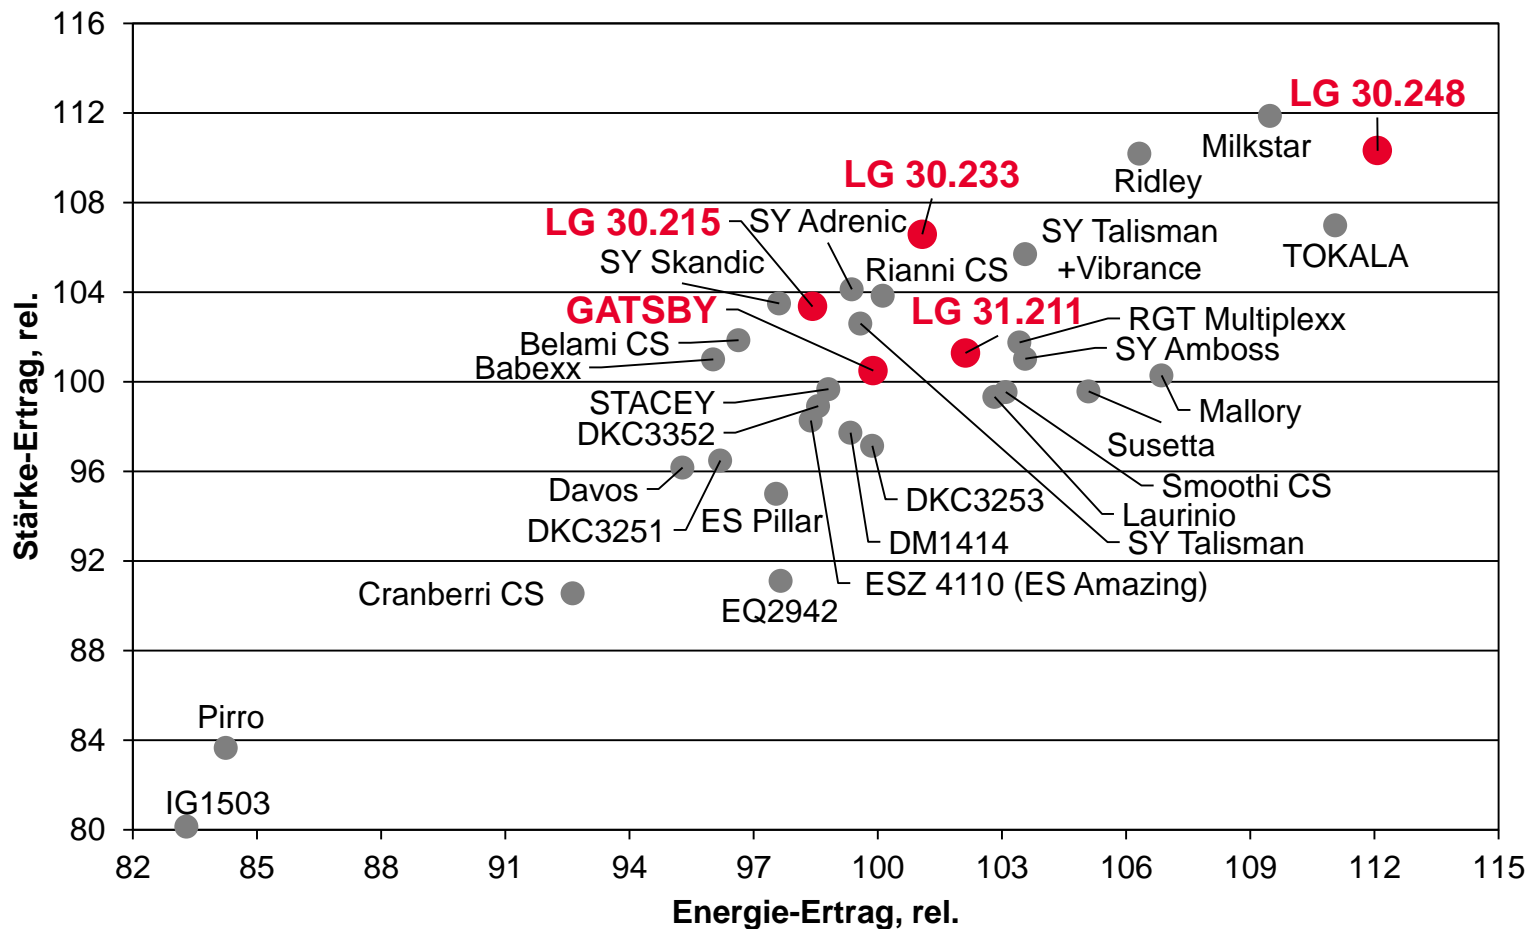

Silomais früh, St. Mauritz 2016

Quelle: Agravis 2016, Silomais früh,
 Standort: St. Mauritz, NRW

Silomais früh, St. Mauritz 2016

Ø 100 = 222,3 [dt/ha] GTM-Ertrag
 Ø 100 = 41,6 [%] TS-Gehalt

Quelle: Agravis 2016, Silomais früh,
 Standort: St. Mauritz, NRW

Silomais früh, St. Mauritz 2016

Ø 100 = 77,1 [%] Verdaulichkeit (ELOS)
 Ø 100 = 156,9 [GJ NEL/ha] Energie-Ertrag

Quelle: Agravis 2016, Silomais früh,
 Standort: St. Mauritz, NRW