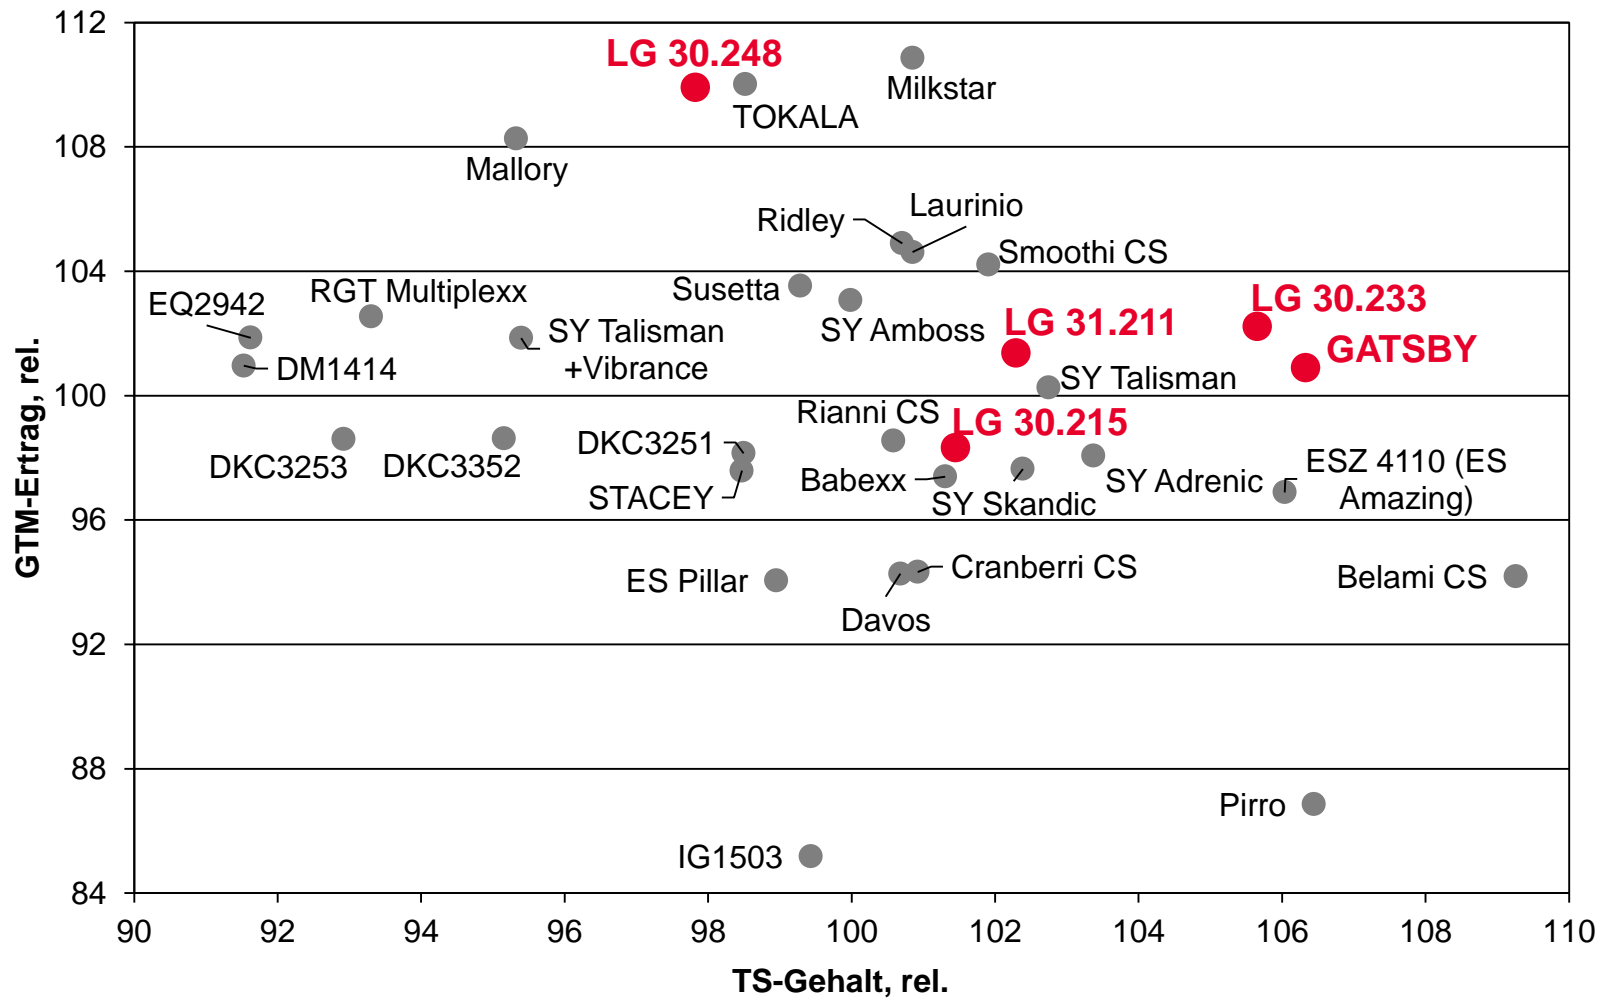

Silomais früh, St. Mauritz 2016

Quelle: Agravis 2016, Silomais früh,
 Standort: St. Mauritz, NRW

Silomais früh, St. Mauritz 2016

Ø 100 = 222,3 [dt/ha] GTM-Ertrag
 Ø 100 = 41,6 [%] TS-Gehalt

Quelle: Agravis 2016, Silomais früh,
 Standort: St. Mauritz, NRW

Silomais früh, St. Mauritz 2016

Ø 100 = 77,1 [%] Verdaulichkeit (ELOS)
 Ø 100 = 156,9 [GJ NEL/ha] Energie-Ertrag

Quelle: Agravis 2016, Silomais früh,
 Standort: St. Mauritz, NRW