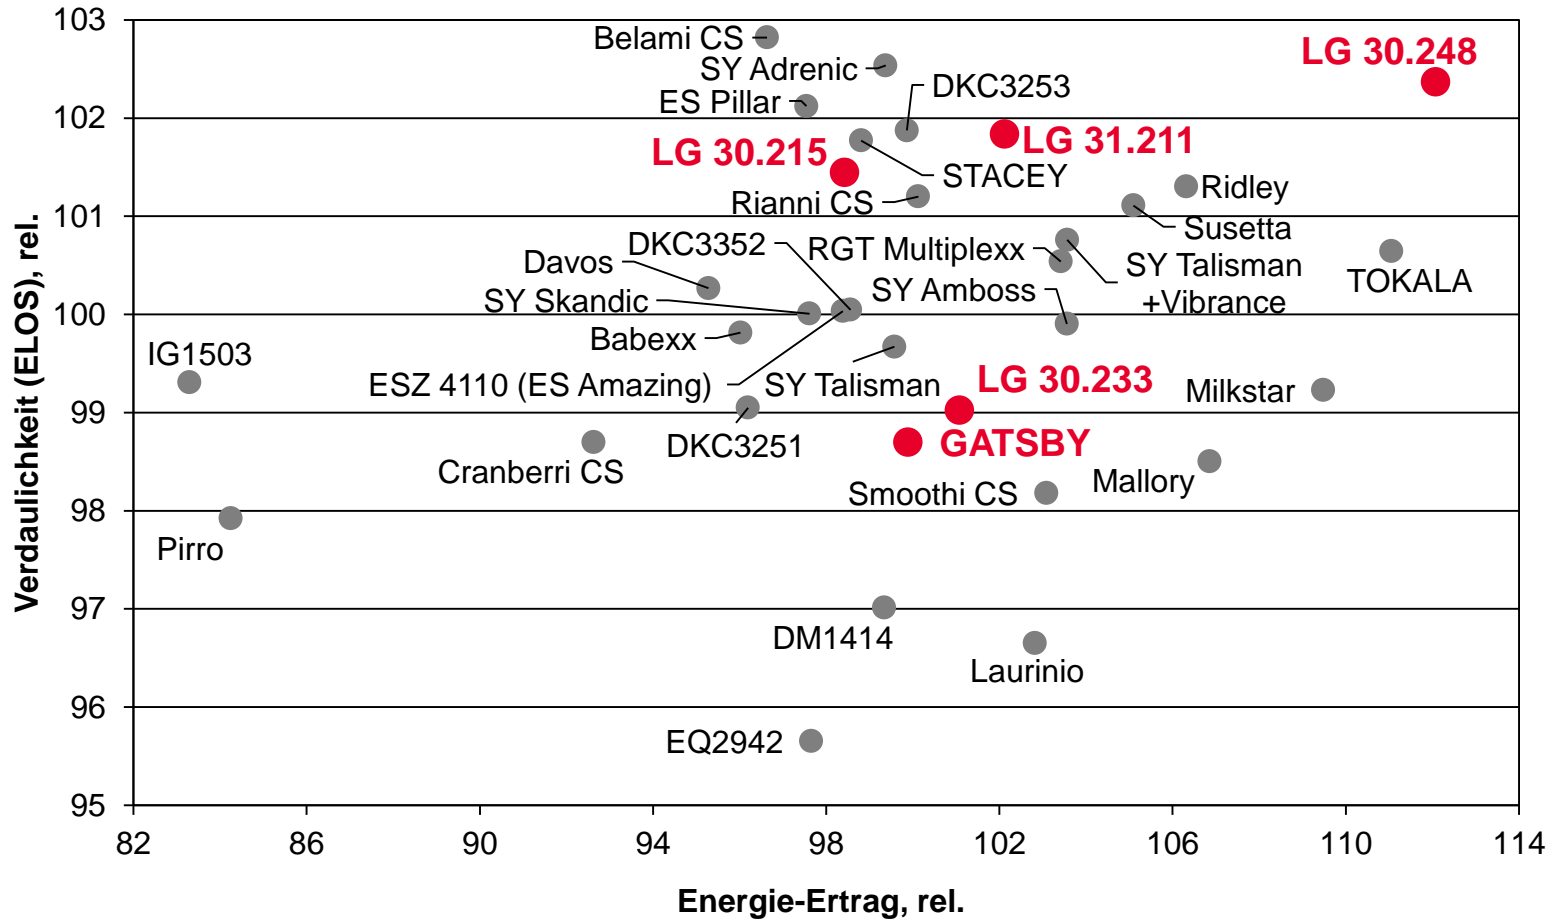

Silomais früh, St. Mauritz 2016

Quelle: Agravis 2016, Silomais früh,
 Standort: St. Mauritz, NRW

Silomais früh, St. Mauritz 2016

Ø 100 = 222,3 [dt/ha] GTM-Ertrag
 Ø 100 = 41,6 [%] TS-Gehalt

Quelle: Agravis 2016, Silomais früh,
 Standort: St. Mauritz, NRW

Silomais früh, St. Mauritz 2016

Ø 100 = 77,1 [%] Verdaulichkeit (ELOS)
 Ø 100 = 156,9 [GJ NEL/ha] Energie-Ertrag

Quelle: Agravis 2016, Silomais früh,
 Standort: St. Mauritz, NRW