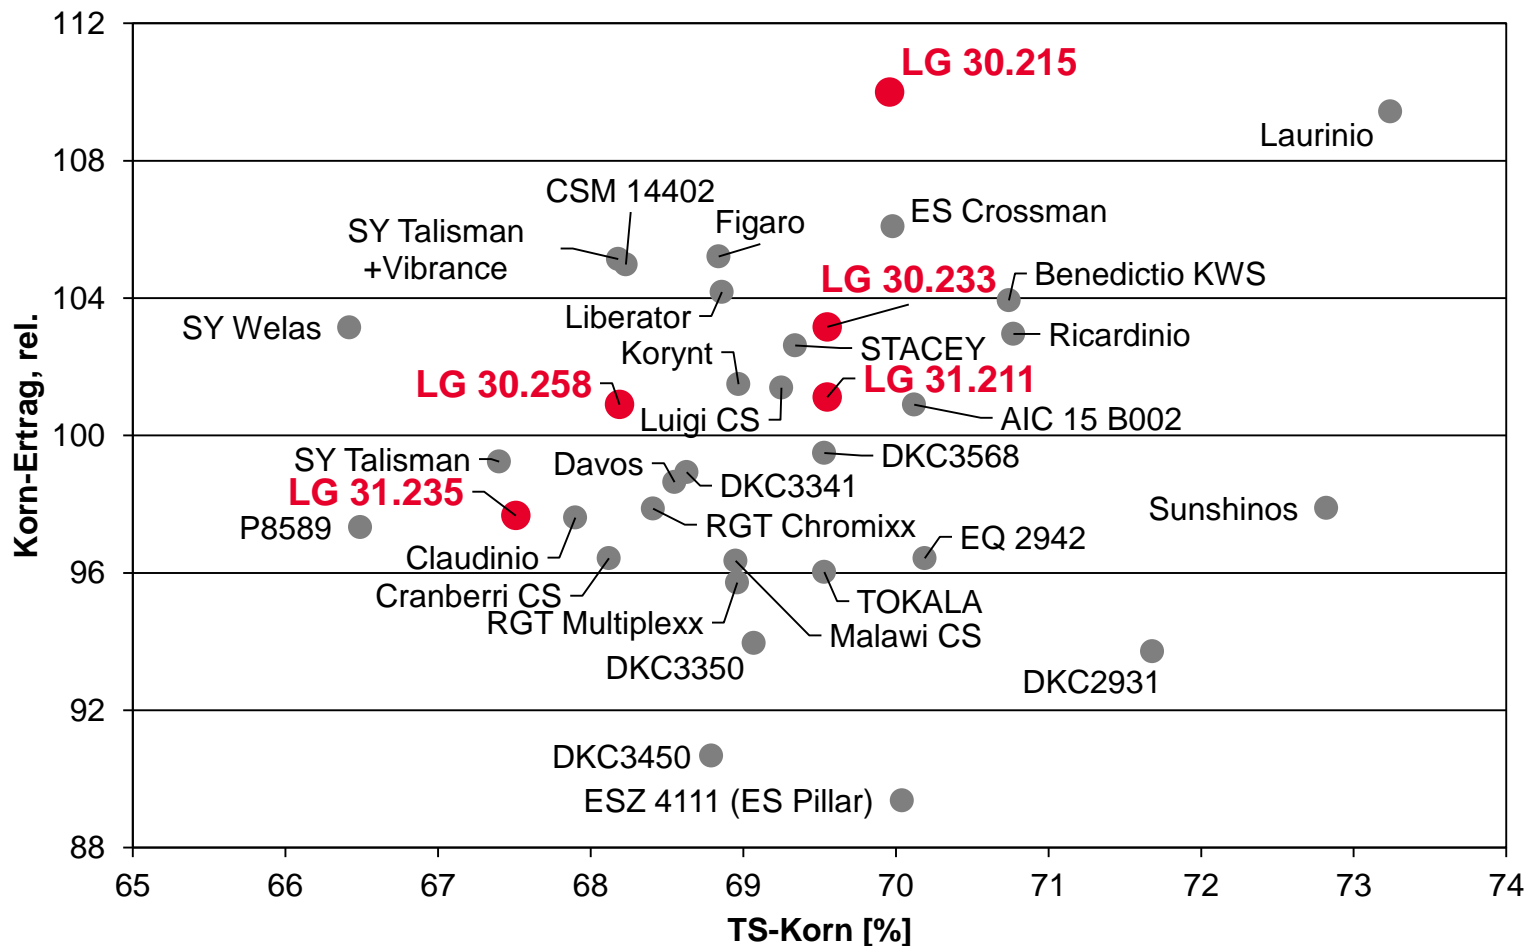

LG 30.215 – KOLBENLEISTUNG DER NEUEN DIMENSION!

Körnermais, Klein Berßen 2016

Ø 100 = 122,8 [dt/ha] Korn-Ertrag

Quelle: Agravis 2016, Körnermais,
Standort: Klein Berßen, NDS