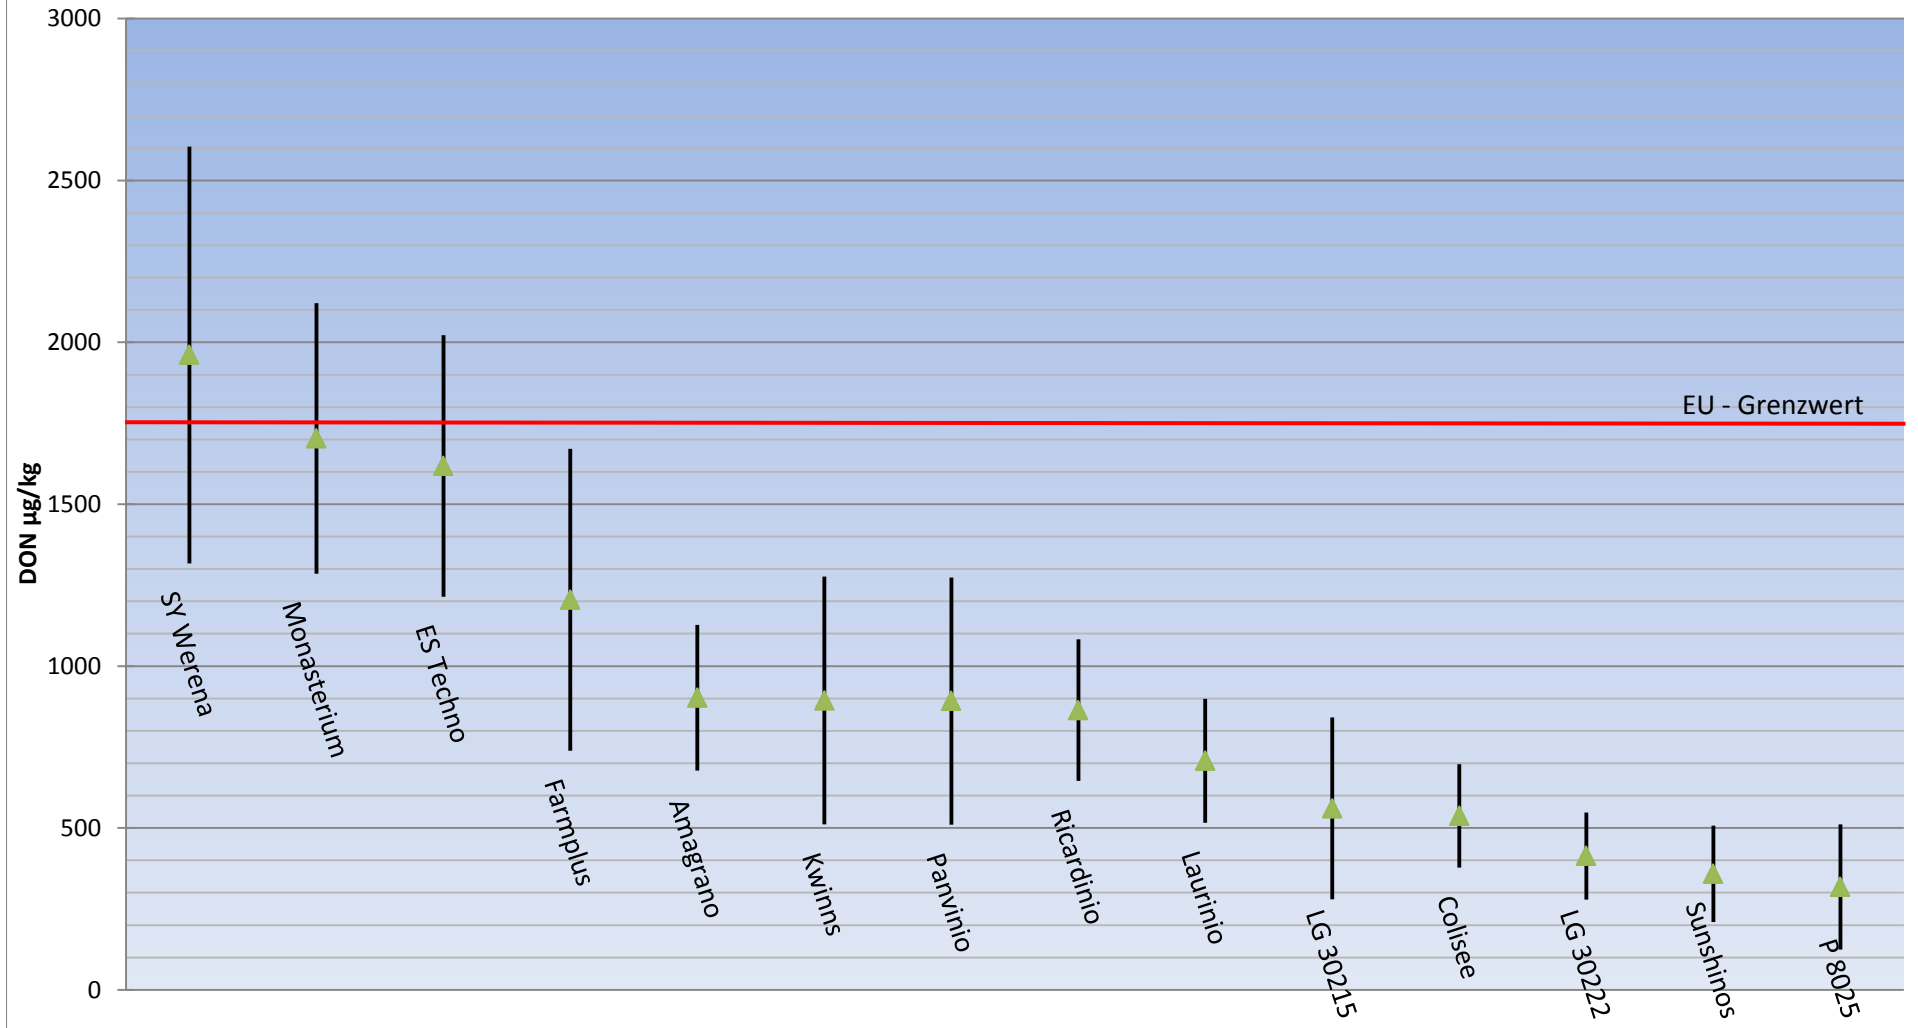

DON-Gehalt ($\mu\text{g}/\text{kg}$) LSV Bayern frühe Sorten dreijährig mit 90%-Konfidenzintervallen

DON-Gehalt ($\mu\text{g}/\text{kg}$) LSV Bayern mittelfrühe Sorten 2014 dreijährig mit 90%-Konfidenzintervallen

DON-Gehalt ($\mu\text{g}/\text{kg}$) LSV Bayern mittelspäte Sorten 2014 dreijährig mit 90%-Konfidenzintervallen