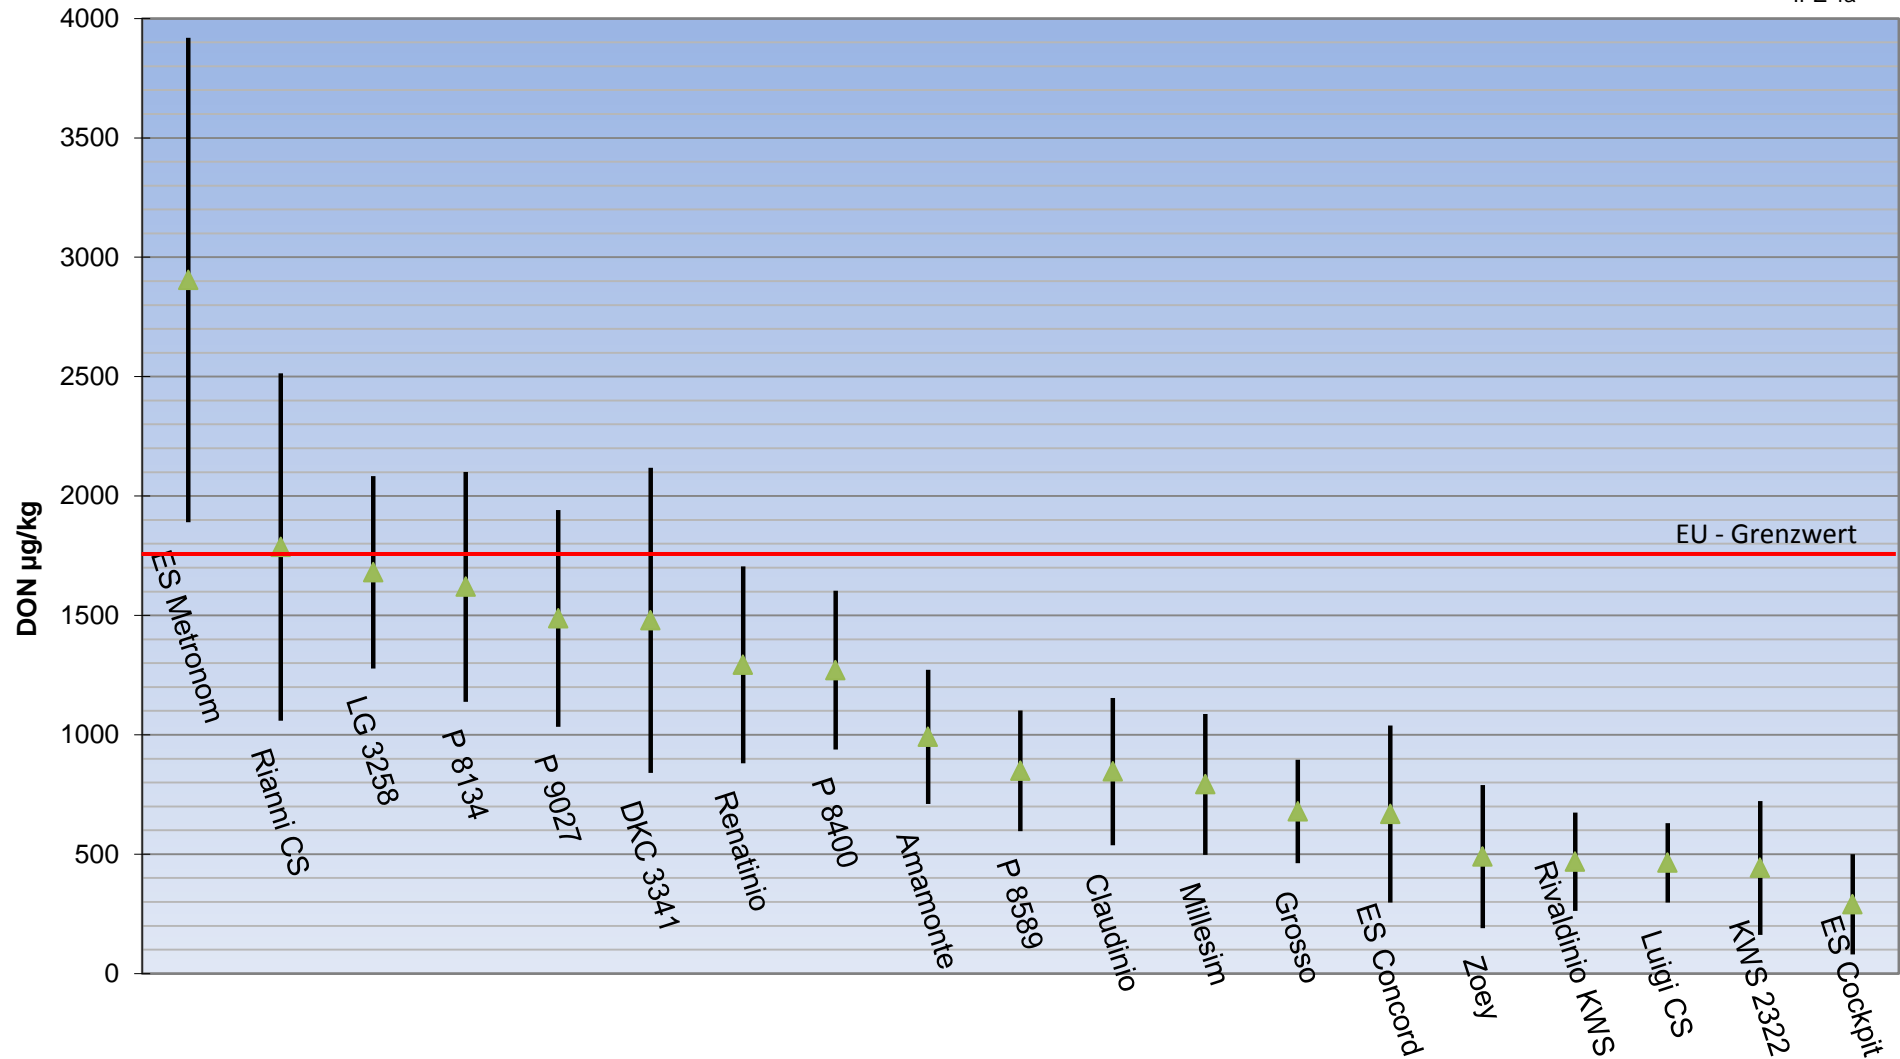

DON-Gehalt ($\mu\text{g}/\text{kg}$) LSV Bayern frühe Sorten dreijährig mit 90%-Konfidenzintervallen

DON-Gehalt ($\mu\text{g}/\text{kg}$) LSV Bayern mittelfrühe Sorten 2014 dreijährig mit 90%-Konfidenzintervallen

DON-Gehalt ($\mu\text{g}/\text{kg}$) LSV Bayern mittelspäte Sorten 2014 dreijährig mit 90%-Konfidenzintervallen