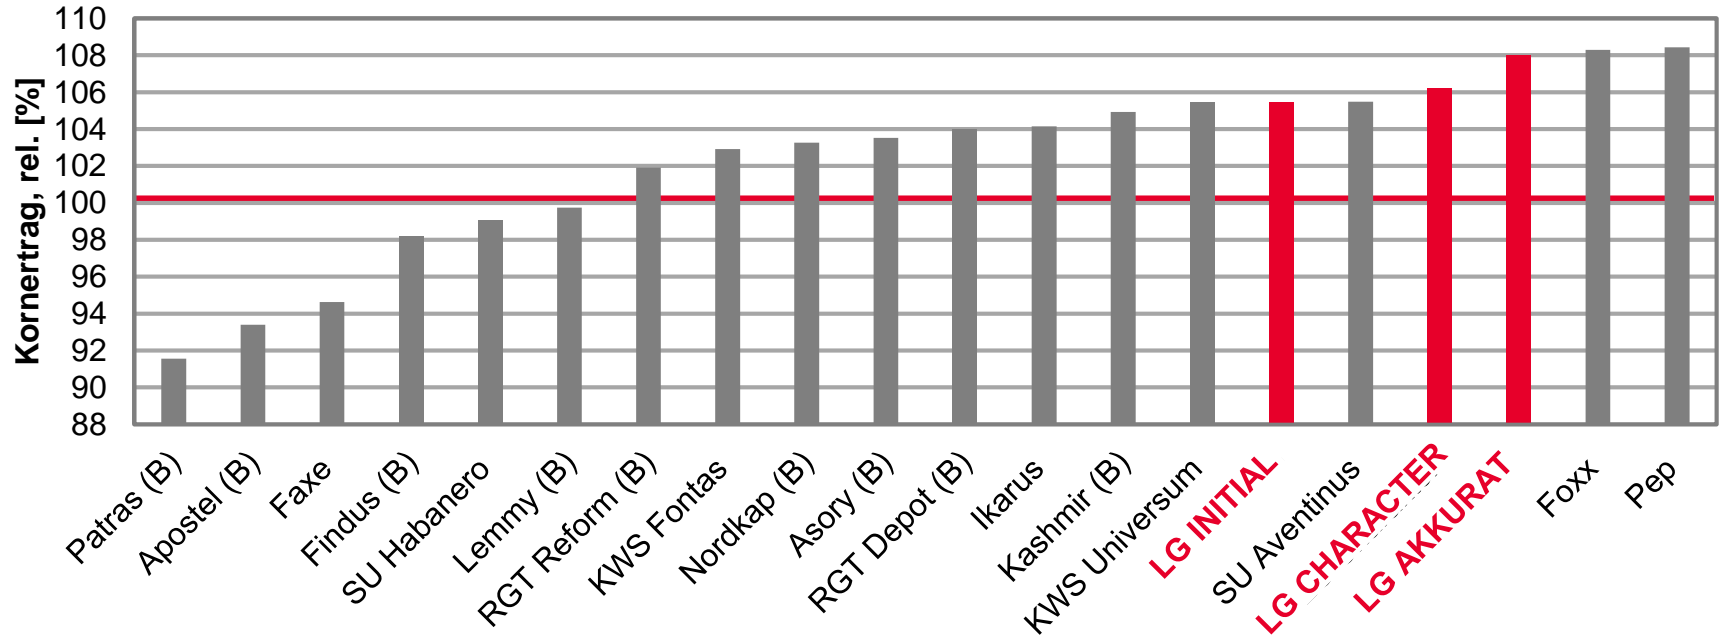

# Topergebnisse in Thüringen Kornerträge rel.

- **LG AKKURAT – GENAU DER RICHTIGE!**
  - 108% im Mittel V-Standorte
  - 104% in Burkersdorf
  - 104% in Heßberg
  - 106% im Mittel Löss-Standorte
  - 110% in Dornburg
  - 109% in Kirchengel
- **INFORMER – WENN'S UM ERTRAG GEHT, IST ER STUR!**
  - 110% im Mittel V-Standorte
  - 107% in Burkersdorf
  - 111% in Heßberg
  - 106% im Mittel auf Löss-Standorten
  - 109% in Dornburg
  - 105% in Kirchengel

# LG SORTEN- SPITZEN ERGEBNISSE LÖSS-STANDORTE

LSV Winterweizen 2020, A-Weizen, Mittel Löss-Standorte

Ø 100 = 103,3 [dt/ha] Kornertrag

Quelle:LfULG Sachsen, TLL Thüringen, LLG Sachsen-Anhalt, LSV Winterweizen 2020, Stufe 2, Auszug: Nur A-Weizen, Verrechnung Limagrain, Stand: 25.08.20

# LG SORTEN- TOP ERGEBNISSE V-STANDORTE

LSV Winterweizen 2020, A-Weizen, Mittel V-Standorte

Ø 100 = 103,5 [dt/ha] Kornertrag

Quelle:LfULG Sachsen, LSV Winterweizen 2020,  
Stufe 2, Auszug: Nur A-Weizen, ausgenommen Hybridweizen, Stand: 19.08.20