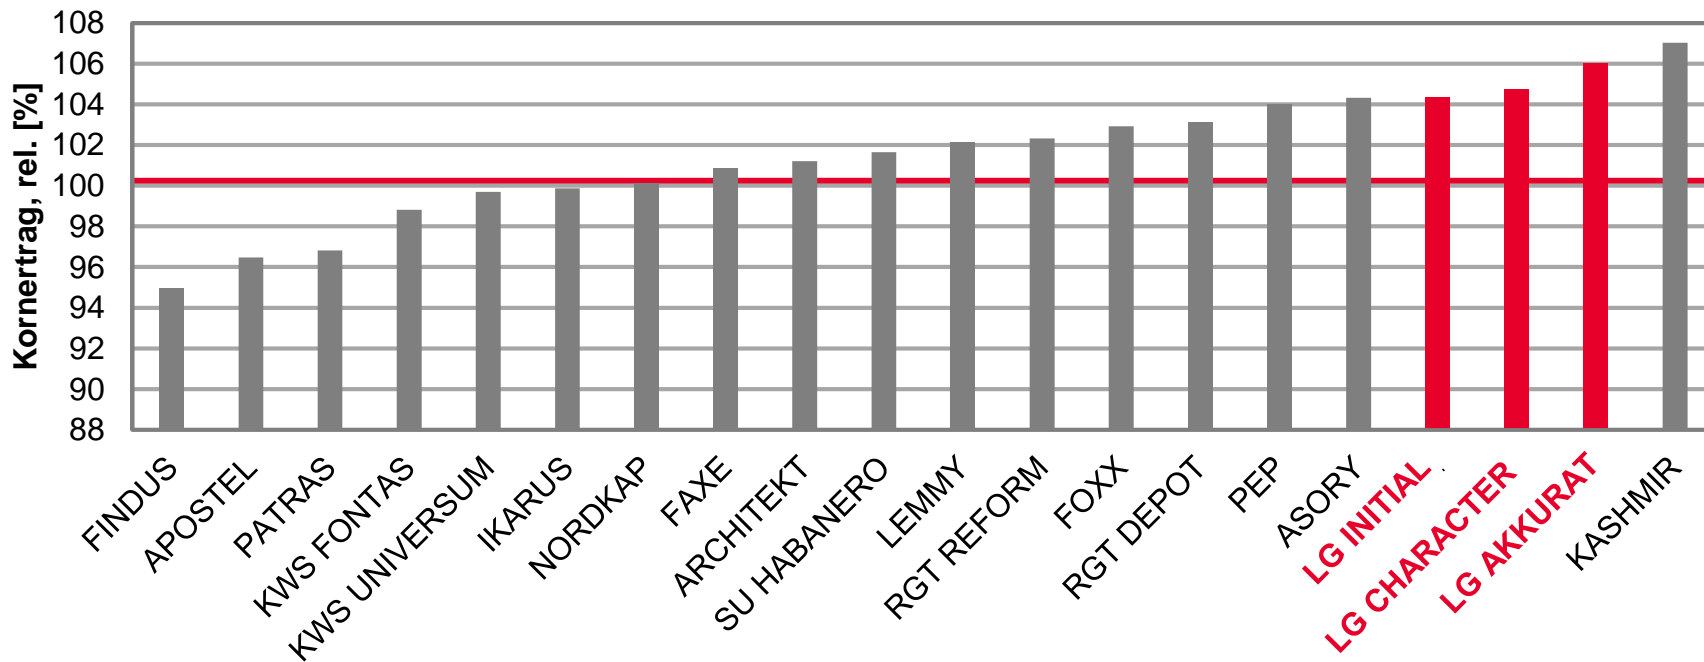

## ● LG CHARACTER – HAUPTSACHE ERTRAG!

- 106% im Mittel V-Standorte
- 106% in Burkersdorf
- 105% in Heßberg
- 105% im Mittel Löss-Standorte
- 111% in Dornburg
- 106% in Kirchengel

# Topergebnisse in Thüringen Kornerträge rel.

- **LG AKKURAT – GENAU DER RICHTIGE!**
  - 108% im Mittel V-Standorte
  - 104% in Burkersdorf
  - 104% in Heßberg
  - 106% im Mittel Löss-Standorte
  - 110% in Dornburg
  - 109% in Kirchengel
- **INFORMER – WENN'S UM ERTRAG GEHT, IST ER STUR!**
  - 110% im Mittel V-Standorte
  - 107% in Burkersdorf
  - 111% in Heßberg
  - 106% im Mittel auf Löss-Standorten
  - 109% in Dornburg
  - 105% in Kirchengel

# LG SORTEN- SPITZEN ERGEBNISSE LÖSS-STANDORTE

LSV Winterweizen 2020, A-Weizen, Mittel Löss-Standorte

Ø 100 = 103,3 [dt/ha] Kornertrag

Quelle:LfULG Sachsen, TLL Thüringen, LLG Sachsen-Anhalt, LSV Winterweizen 2020, Stufe 2, Auszug: Nur A-Weizen, Verrechnung Limagrain, Stand: 25.08.20