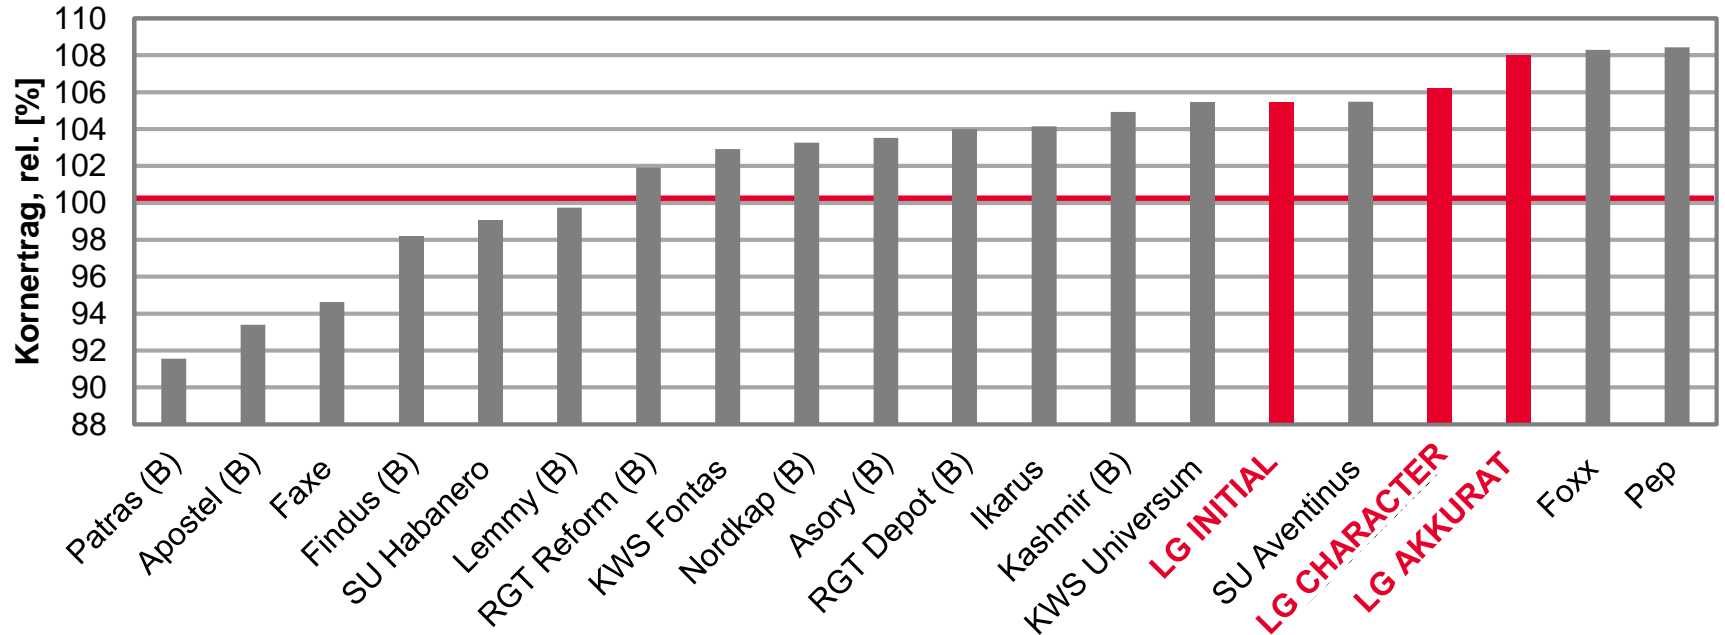

# Topergebnisse in Sachsen Kornerträge rel.

- **LG AKKURAT – GENAU DER RICHTIGE!**
  - 108% im Mittel V-Standorte
  - 111% in Christgrün
  - 109% in Forchheim
  - 106% im Mittel Löss-Standorte
  - 106% in Nossen
  - 107% in Pommritz
  - 106% in Salbitz
- **INFORMER – WENN'S UM ERTRAG GEHT, IST ER STUR!**
  - 110% im Mittel V-Standorte
  - 112% in Christgrün
  - 118% Platz 1 in Forchheim
  - 106% im Mittel auf Löss-Standorten
  - 102% in Nossen
  - 116% Platz 1 in Pommritz
  - 116% Platz 1 in Salbitz

# LG SORTEN- SPITZEN ERGEBNISSE LÖSS-STANDORTE

LSV Winterweizen 2020, A-Weizen, Mittel Löss-Standorte

Ø 100 = 103,3 [dt/ha] Kornertrag

Quelle:LfULG Sachsen, TLL Thüringen, LLG Sachsen-Anhalt, LSV Winterweizen 2020, Stufe 2, Auszug: Nur A-Weizen, Verrechnung Limagrain, Stand: 25.08.20

# LG SORTEN- SPITZEN ERGEBNISSE V-STANDORTE

LSV Winterweizen 2020, A-Weizen, Mittel V-Standorte

Ø 100 = 103,5 [dt/ha] Kornertrag

Quelle:LfULG Sachsen, LSV Winterweizen 2020,  
Stufe 2, Auszug: Nur A-Weizen, ausgenommen Hybridweizen, Stand: 19.08.20