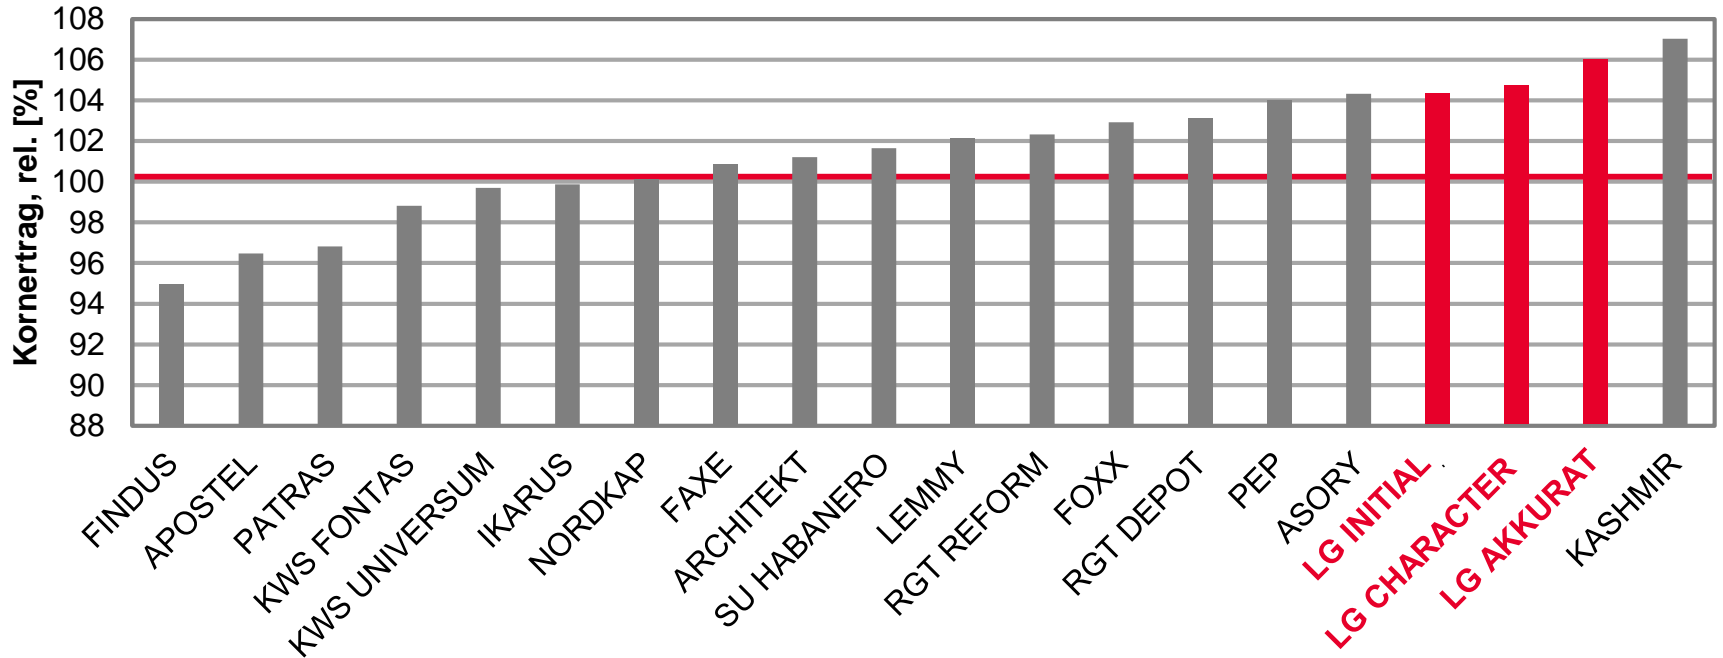

## ● LG CHARACTER – HAUPTSACHE ERTRAG!

- 106% im Mittel V-Standorte
- 106% in Christgrün
- 104% in Forchheim
- 105% im Mittel Löss-Standorte
- 102% in Nossen
- 107% in Pommritz
- 104% in Salbitz

# Topergebnisse in Sachsen Kornerträge rel.

- **LG AKKURAT – GENAU DER RICHTIGE!**
  - 108% im Mittel V-Standorte
  - 111% in Christgrün
  - 109% in Forchheim
  - 106% im Mittel Löss-Standorte
  - 106% in Nossen
  - 107% in Pommritz
  - 106% in Salbitz
- **INFORMER – WENN'S UM ERTRAG GEHT, IST ER STUR!**
  - 110% im Mittel V-Standorte
  - 112% in Christgrün
  - 118% Platz 1 in Forchheim
  - 106% im Mittel auf Löss-Standorten
  - 102% in Nossen
  - 116% Platz 1 in Pommritz
  - 116% Platz 1 in Salbitz

# LG SORTEN- SPITZEN ERGEBNISSE LÖSS-STANDORTE

LSV Winterweizen 2020, A-Weizen, Mittel Löss-Standorte

Ø 100 = 103,3 [dt/ha] Kornertrag

Quelle:LfULG Sachsen, TLL Thüringen, LLG Sachsen-Anhalt, LSV Winterweizen 2020, Stufe 2, Auszug: Nur A-Weizen, Verrechnung Limagrain, Stand: 25.08.20