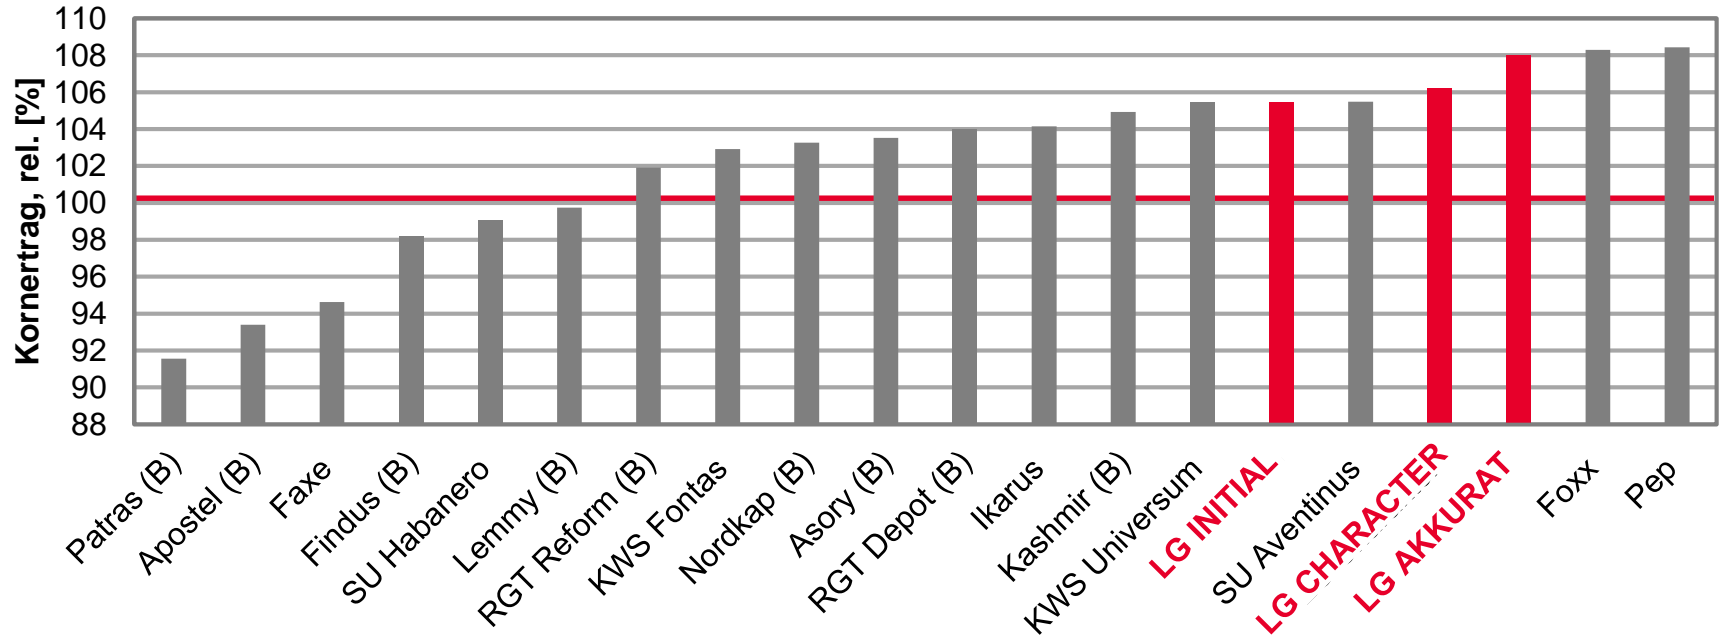

Topergebnisse in Sachsen-Anhalt Kornerträge rel.

- **LG AKKURAT – GENAU DER RICHTIGE!**
 - 108% im Mittel V-Standorte
 - 106% in Hayn
 - 106% im Mittel Löss-Standorte
 - 101% in Magdeburg
 - 107% in Walbeck
 - 102% in Bernburg
 - 101% im Mittel auf D-Süd-Standorten
 - 101% in Gadegast
- **INFORMER – WENN'S UM ERTRAG GEHT, IST ER STUR!**
 - 110% im Mittel V-Standorte
 - 101% in Hayn
 - 106% im Mittel auf Löss-Standorten
 - 105% in Walbeck
 - 102% in Bernburg
 - 106% im Mittel D-Süd-Standorte
 - 105% in Gadegast
 - 105% in Beetzendorf

LG SORTEN- SPITZEN ERGEBNISSE LÖSS-STANDORTE

LSV Winterweizen 2020, A-Weizen, Mittel Löss-Standorte

Ø 100 = 103,3 [dt/ha] Kornertrag

Quelle:LfULG Sachsen, TLL Thüringen, LLG Sachsen-Anhalt, LSV Winterweizen 2020, Stufe 2, Auszug: Nur A-Weizen, Verrechnung Limagrain, Stand: 25.08.20

LG SORTEN- TOP ERGEBNISSE V-STANDORTE

LSV Winterweizen 2020, A-Weizen, Mittel V-Standorte

Ø 100 = 103,5 [dt/ha] Kornertrag

Quelle:LfULG Sachsen, LSV Winterweizen 2020,
Stufe 2, Auszug: Nur A-Weizen, ausgenommen Hybridweizen, Stand: 19.08.20

LG SORTEN- SPITZEN ERGEBNISSE D-SÜD-STANDORTE

LSV Winterweizen 2020, A-Weizen, Mittel D-Süd-Standorte

Ø Bezugsbasis 100 = 77,9 [dt/ha] Kornertrag

Quelle:LELF Brandenburg, LSV Winterweizen 2020,
Stufe 2, Auszug: Nur A-Weizen, keine Hybridweizen, Verrechnung Limagrain, Stand: 28.08.20