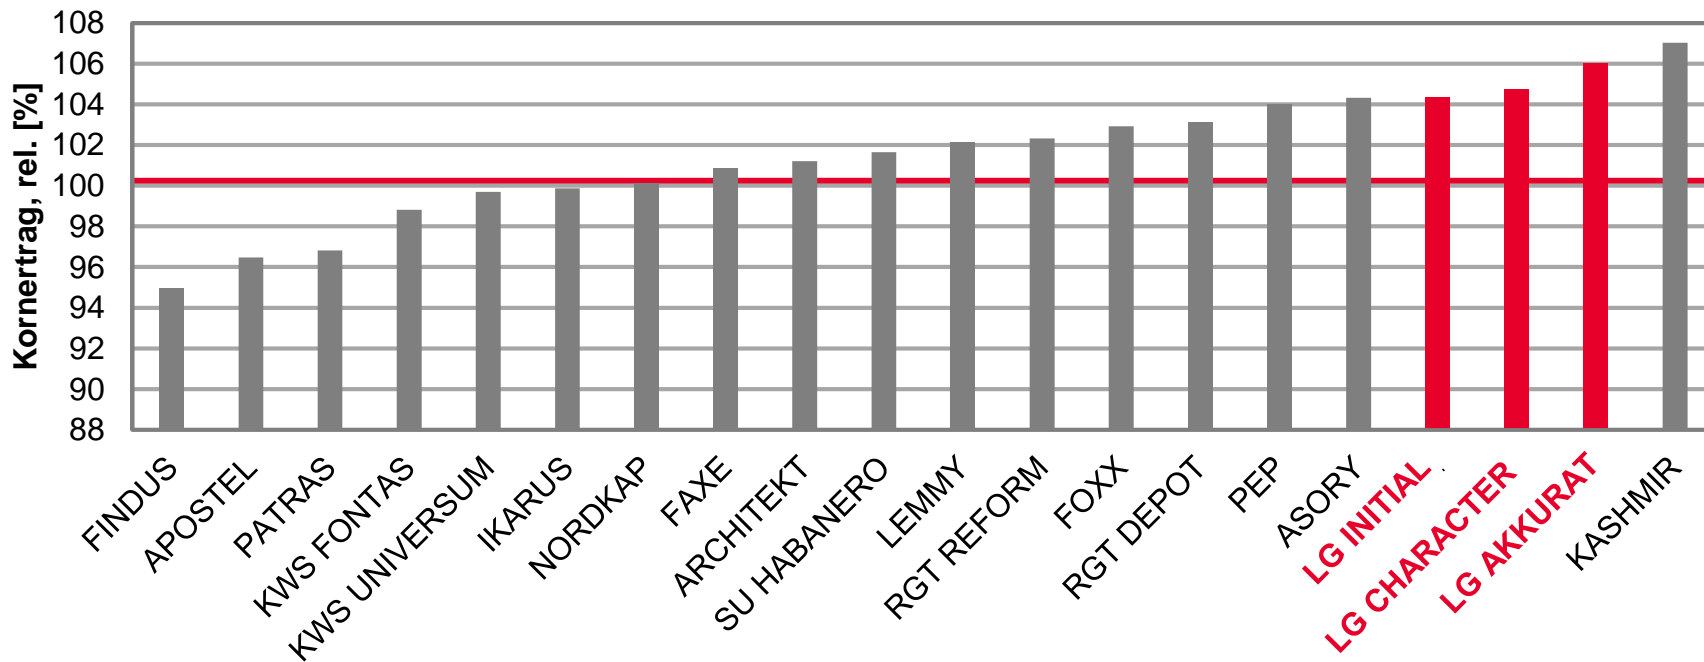

Winterweizenergebnisse für Sachsen-Anhalt 2020

Topergebnisse in Sachsen-Anhalt Kornerträge rel.

● LG INITIAL – DER ZÜNDET!

- 105% im Mittel V-Standorte
- 104% im Mittel Löss-Standorte
- 102% in Magdeburg
- 104% in Walbeck
- 100% in Bernburg
- 102% im Mittel D-Süd-Standorte
- 102% in Gadegast
- 100% in Beetzendorf

● LG CHARACTER – HAUPTSACHE ERTRAG!

- 106% im Mittel V-Standorte
- 107% in Hayn
- 104% in Forchheim
- 105% im Mittel Löss-Standorte
- 103% in Magdeburg
- 106% in Bernburg
- 105% im Mittel auf D-Süd-Standorten
- 103% in Gadegast
- 111% in Beetzendorf

Topergebnisse in Sachsen-Anhalt Kornerträge rel.

- **LG AKKURAT – GENAU DER RICHTIGE!**
 - 108% im Mittel V-Standorte
 - 106% in Hayn
 - 106% im Mittel Löss-Standorte
 - 101% in Magdeburg
 - 107% in Walbeck
 - 102% in Bernburg
 - 101% im Mittel auf D-Süd-Standorten
 - 101% in Gadegast
- **INFORMER – WENN'S UM ERTRAG GEHT, IST ER STUR!**
 - 110% im Mittel V-Standorte
 - 101% in Hayn
 - 106% im Mittel auf Löss-Standorten
 - 105% in Walbeck
 - 102% in Bernburg
 - 106% im Mittel D-Süd-Standorte
 - 105% in Gadegast
 - 105% in Beetzendorf

LG SORTEN- SPITZEN ERGEBNISSE LÖSS-STANDORTE

LSV Winterweizen 2020, A-Weizen, Mittel Löss-Standorte

Ø 100 = 103,3 [dt/ha] Kornertrag

Quelle:LfULG Sachsen, TLL Thüringen, LLG Sachsen-Anhalt, LSV Winterweizen 2020, Stufe 2, Auszug: Nur A-Weizen, Verrechnung Limagrain, Stand: 25.08.20