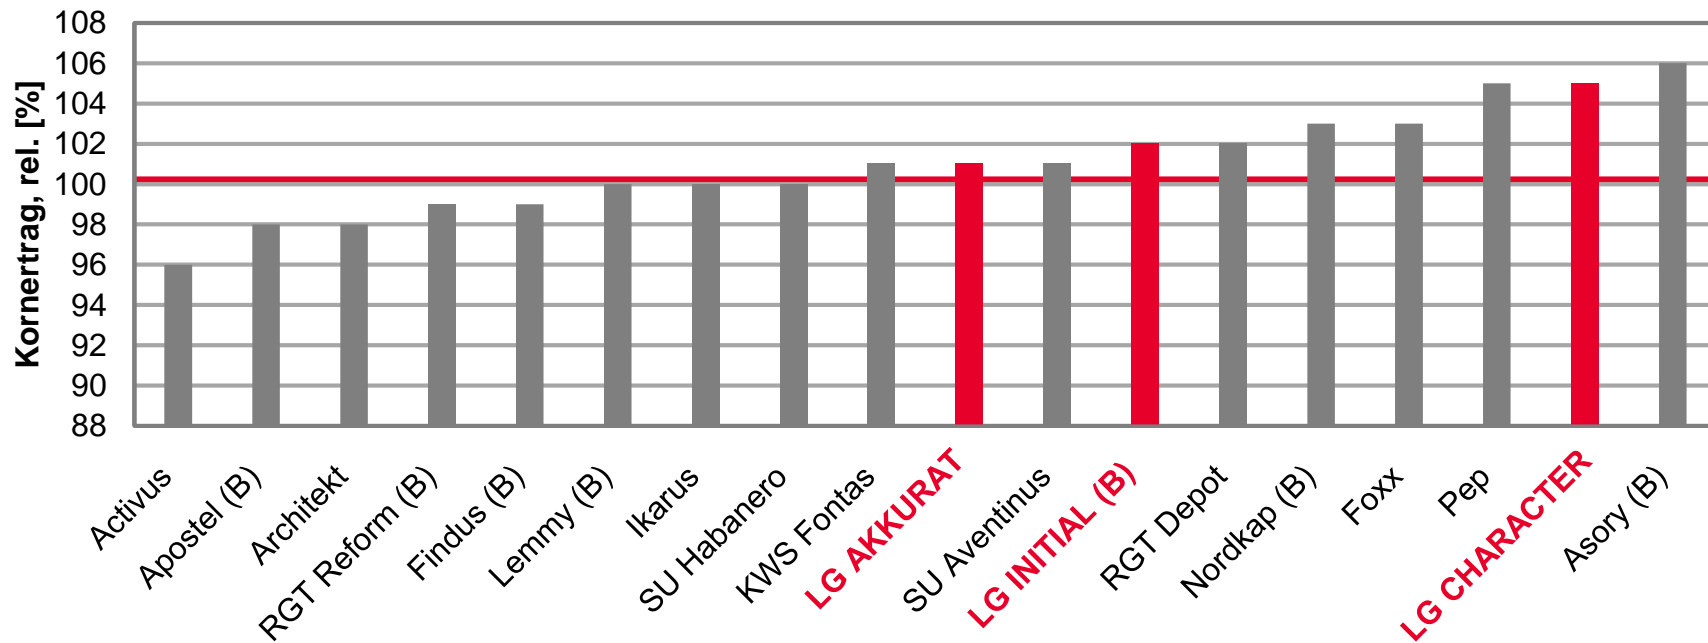

Topergebnisse in Sachsen-Anhalt Kornerträge rel.

- **LG AKKURAT – GENAU DER RICHTIGE!**
 - 108% im Mittel V-Standorte
 - 106% in Hayn
 - 106% im Mittel Löss-Standorte
 - 101% in Magdeburg
 - 107% in Walbeck
 - 102% in Bernburg
 - 101% im Mittel auf D-Süd-Standorten
 - 101% in Gadegast
- **INFORMER – WENN'S UM ERTRAG GEHT, IST ER STUR!**
 - 110% im Mittel V-Standorte
 - 101% in Hayn
 - 106% im Mittel auf Löss-Standorten
 - 105% in Walbeck
 - 102% in Bernburg
 - 106% im Mittel D-Süd-Standorte
 - 105% in Gadegast
 - 105% in Beetzendorf

LG SORTEN- SPITZEN ERGEBNISSE LÖSS-STANDORTE

LSV Winterweizen 2020, A-Weizen, Mittel Löss-Standorte

Ø 100 = 103,3 [dt/ha] Kornertrag

Quelle:LfULG Sachsen, TLL Thüringen, LLG Sachsen-Anhalt, LSV Winterweizen 2020, Stufe 2, Auszug: Nur A-Weizen, Verrechnung Limagrain, Stand: 25.08.20

LG SORTEN- TOP ERGEBNISSE V-STANDORTE

LSV Winterweizen 2020, A-Weizen, Mittel V-Standorte

Ø 100 = 103,5 [dt/ha] Kornertrag

Quelle:LfULG Sachsen, LSV Winterweizen 2020,
Stufe 2, Auszug: Nur A-Weizen, ausgenommen Hybridweizen, Stand: 19.08.20

LG SORTEN- SPITZEN ERGEBNISSE D-SÜD-STANDORTE

LSV Winterweizen 2020, A-Weizen, Mittel D-Süd-Standorte

Ø Bezugsbasis 100 = 77,9 [dt/ha] Kornertrag

Quelle:LELF Brandenburg, LSV Winterweizen 2020,
Stufe 2, Auszug: Nur A-Weizen, keine Hybridweizen, Verrechnung Limagrain, Stand: 28.08.20